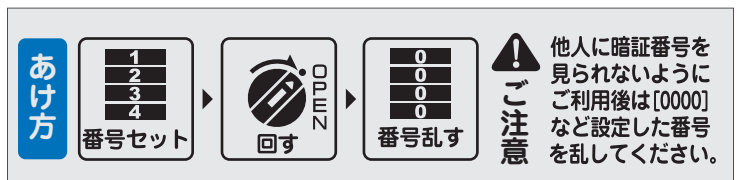

ワンタイム方式

使用する方がその都度、暗証番号を設定できます。

暗証番号を忘れた場合…

扉を開けずに暗証番号を検索できる！  
表面番号検索機能搭載

表検索

暗証番号忘れなど緊急時の扉の解錠に使用する「非常解錠用キー（別売品）」で、扉が閉まったままでも暗証番号を検索することができます。

①▼位置まで回す。

②ダイヤルを止まるまで回す。

ご使用方法

機能・仕様一覧

品名	Bタイプセッターロック縦型 カバー付
品番	SLBV1NL3
ダイヤル桁数	4桁ダイヤル
暗証番号設定方式	ワンタイム(番号自由)方式 *1
非常解錠機構	○ *2
暗証番号検索機構	○表面検索 *3
取付仕様	・スチール製扉取付仕様(扉板厚0.7~1.0mm)
外形寸法(mm)	幅38×奥行41×高さ83.5mm
カラー	・コールドグレー(CG)・ピュアホワイト(PW)・ブラック(BK)