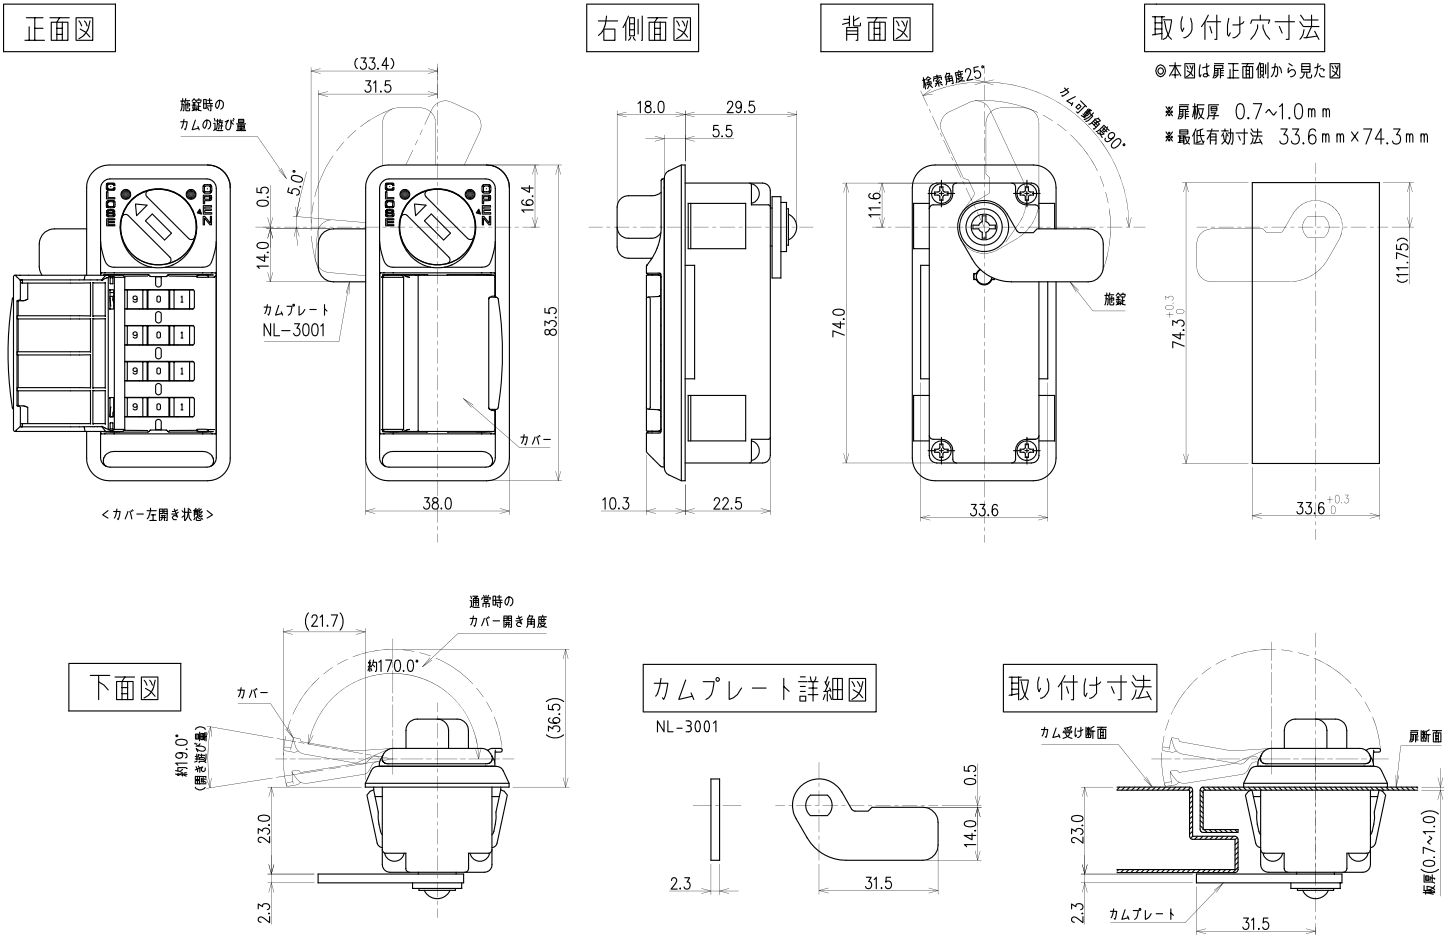

ご使用方法

機能・仕様一覧

品名	Bタイプセッターロック縦型 カバー付
品番	SLBV1NL3
ダイヤル桁数	4桁ダイヤル
暗証番号設定方式	ワンタイム(番号自由)方式 *1
非常解錠機構	○ *2
暗証番号検索機構	○表面検索 *3
取付仕様	・スチール製扉取付仕様(扉板厚0.7~1.0mm)
外形寸法(mm)	幅38×奥行41×高さ83.5mm
カラー	・コールドグレー(CG)・ピュアホワイト(PW)・ブラック(BK)