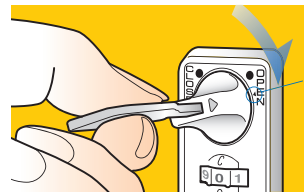

品番 SLBV1NL3

不特定多数の利用者向けにおすすめです。

- ワンタイム方式
- 表検索
- スチール製扉仕様
- 4ケタダイヤル
- 屋内用
- 非常解錠用マスターキー

ピュアホワイト(PW)  
SLBV1NL3PW

コールドグレー(CG)  
SLBV1NL3CG

ブラック(BK)  
SLBV1NL3BK

主な特長

暗証番号設定について

ワンタイム方式

使用する方がその都度、暗証番号を設定できます。

暗証番号を忘れた場合…

扉を開けずに暗証番号を検索できる！  
表面番号検索機能搭載

表検索

暗証番号忘れなど緊急時の扉の解錠に使用する「非常解錠用キー（別売品）」で、扉が閉まったままでも暗証番号を検索することができます。

①▼位置まで回す。

②ダイヤルを止まるまで回す。