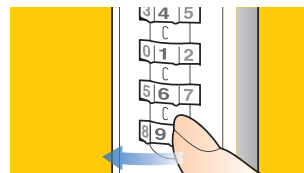

ワンタイム方式

使用する方がその都度、暗証番号を設定できます。

暗証番号を忘れた場合…

扉を開けずに暗証番号を検索できる！  
表面番号検索機能搭載

表検索

暗証番号忘れなど緊急時の扉の解錠に使用する「非常解錠用キー（別売品）」で、扉が閉まったままでも暗証番号を検索することができます。

①▼位置まで回す。

②ダイヤルを止まるまで回す。

ご使用方法

機能・仕様一覧

品名	Bタイプセッターロック縦型 カバー付
品番	SLBV1NL3
ダイヤル桁数	4桁ダイヤル
暗証番号設定方式	ワンタイム(番号自由)方式 *1
非常解錠機構	○ *2
暗証番号検索機構	○表面検索 *3
取付仕様	・スチール製扉取付仕様(扉板厚0.7~1.0mm)
外形寸法(mm)	幅38×奥行41×高さ83.5mm
カラー	・コールドグレー(CG)・ピュアホワイト(PW)・ブラック(BK)