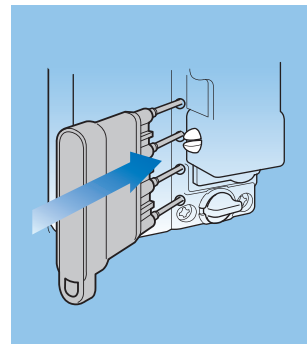

番号自由
ワンタイム方式

番号の盗み見
防止に
!

閉 カバー CLOSE 状態

取付
付

開 カバー OPEN 状態

color : Cold Grey(CG) scale : 1/1

ワンタッチ開閉！ フラップ式カバー採用モデル

スプリング内蔵でワンタッチ開閉！カバーが開いた状態・閉じた状態を維持できます。また、自然に開閉することはありませんので、カバーを支えることなくダイヤルを回すことができます。

ナンバーロック カバー付

品番 NLOV1NL2

不特定多数の利用者向けにおすすめです。

ワンタイム
方式

うら
検索

スチール製扉仕様

4ケタ
ダイヤル

屋内用

非常解錠用
マスターキー

主な特長

暗証番号設定について

ワンタイム
方式

使用する方がその
都度、暗証番号を
設定できます。

暗証番号を忘れた場合...

うら
検索

「非常解錠用キー
(別売品)」で扉を
解錠し、「サーチ
バー(別売品)」を
使って裏面より検索できます。

ご使用方法