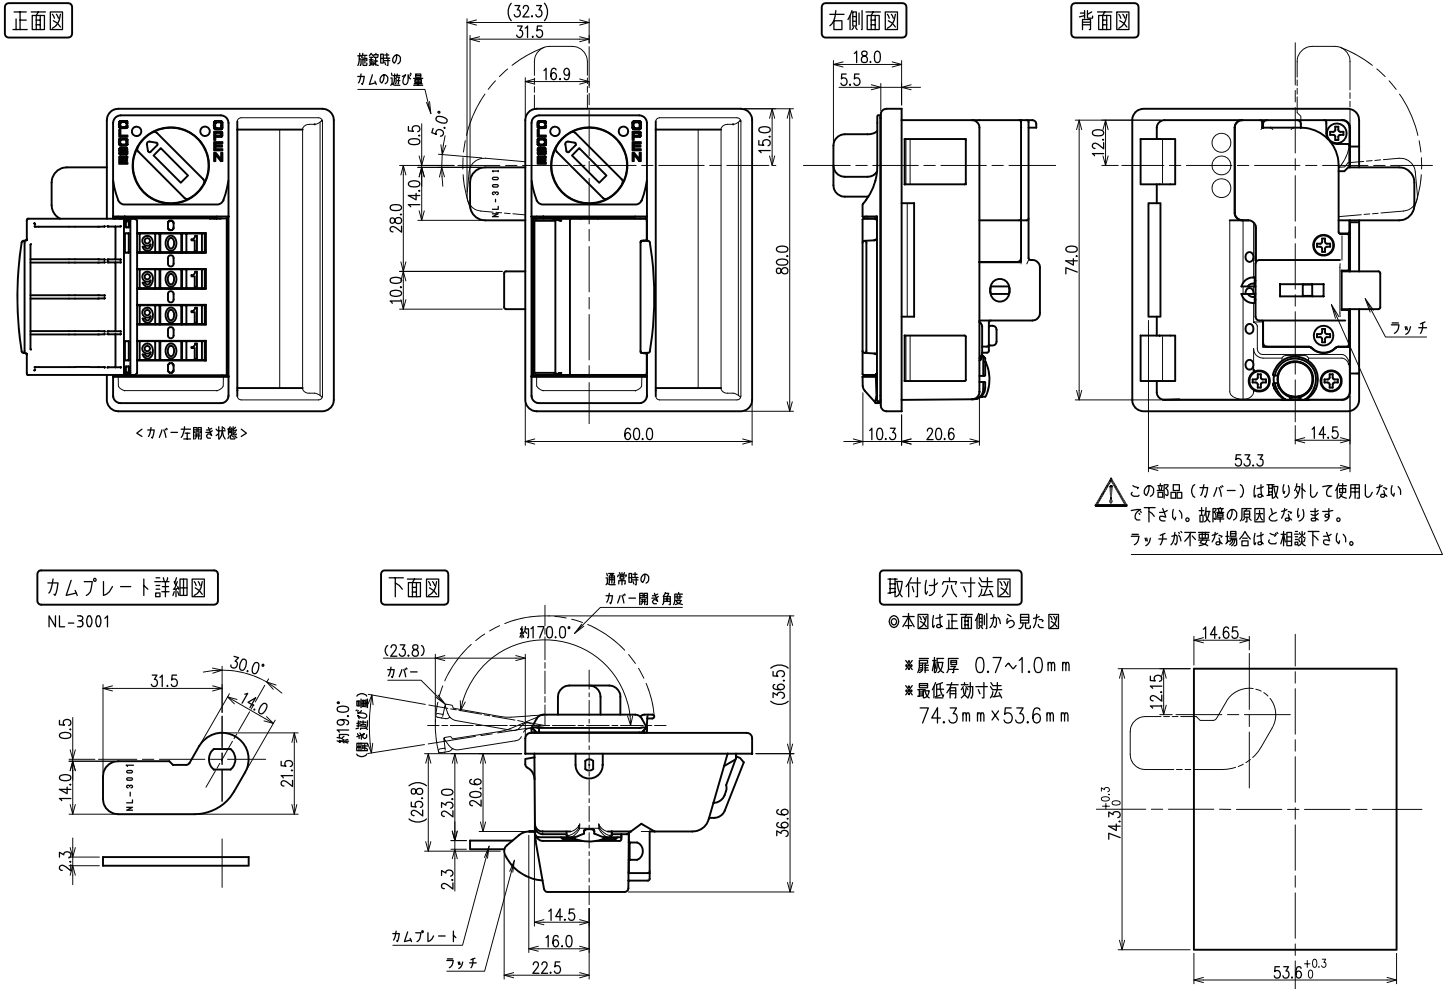

### ご使用方法

△この部品(カバー)は取り外して使用しないで下さい。故障の原因となります。フッチが不要な場合はご相談下さい。

【扉取付仕様等詳細については、設計者様向け図面を別途ご用意致します。】

機能・仕様一覧

品名	ナンバーロック
品番	NLOV1NL2
ダイヤル桁数	4桁ダイヤル*1
暗証番号設定方式	ワンタイム(番号自由)方式
非常解錠機構	○*2
暗証番号検索機構	○裏面検索*3
扉厚対応寸法	0.7~1.0mm
外形寸法(mm)	幅 60.0× 奥行 54.6× 高さ 80.0mm
カラー	・ピュアホワイト(PW) ・コールドグレー(CG) ・ブラック(BK)