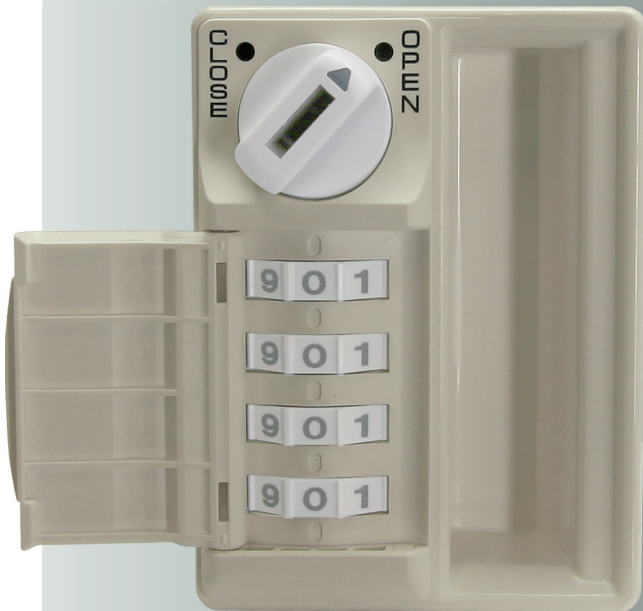

番号自由  
ワンタイム方式

番号の盗み見  
防止に  
!

閉 カバー CLOSE 状態

取付  
付

開 カバー OPEN 状態

color : Cold Grey(CG) scale : 1/1

## ワンタッチ開閉！ フラップ式カバー採用モデル

スプリング内蔵でワンタッチ開閉！カバーが開いた状態・閉じた状態を維持できます。また、自然に開閉することはありませんので、カバーを支えることなくダイヤルを回すことができます。

## ナンバーロック カバー付

品番 NLOV1NL2

不特定多数の利用者向けにおすすめです。

ワンタイム  
方式

うら  
検索

スチール製扉仕様

4ケタ  
ダイヤル

屋内用

### ご使用方法

△この部品(カバー)は取り外して使用しないで下さい。故障の原因となります。フッチが不要な場合はご相談下さい。

【扉取付仕様等詳細については、設計者様向け図面を別途ご用意致します。】

機能・仕様一覧

品名	ナンバーロック
品番	NLOV1NL2
ダイヤル桁数	4桁ダイヤル*1
暗証番号設定方式	ワンタイム(番号自由)方式
非常解錠機構	○*2
暗証番号検索機構	○裏面検索*3
扉厚対応寸法	0.7~1.0mm
外形寸法(mm)	幅 60.0× 奥行 54.6× 高さ 80.0mm
カラー	・ピュアホワイト(PW) ・コールドグレー(CG) ・ブラック(BK)