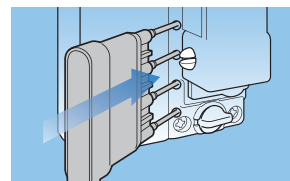

使用する4桁の暗証
番号を固定できます。

暗証番号の設定方法

- ①裏面にあるつまみを設定方向に回します。
- ②ダイヤルを回して4桁の暗証番号をセットします。
- ③裏面のつまみを元に戻します。

暗証番号を忘れた場合 ...

うら
検索

「非常解錠用キー
(別売品)」で扉を解錠し
「サーチバー(別売品)」
を使って裏面より検索
できます。

ご使用方法

カムプレート詳細図