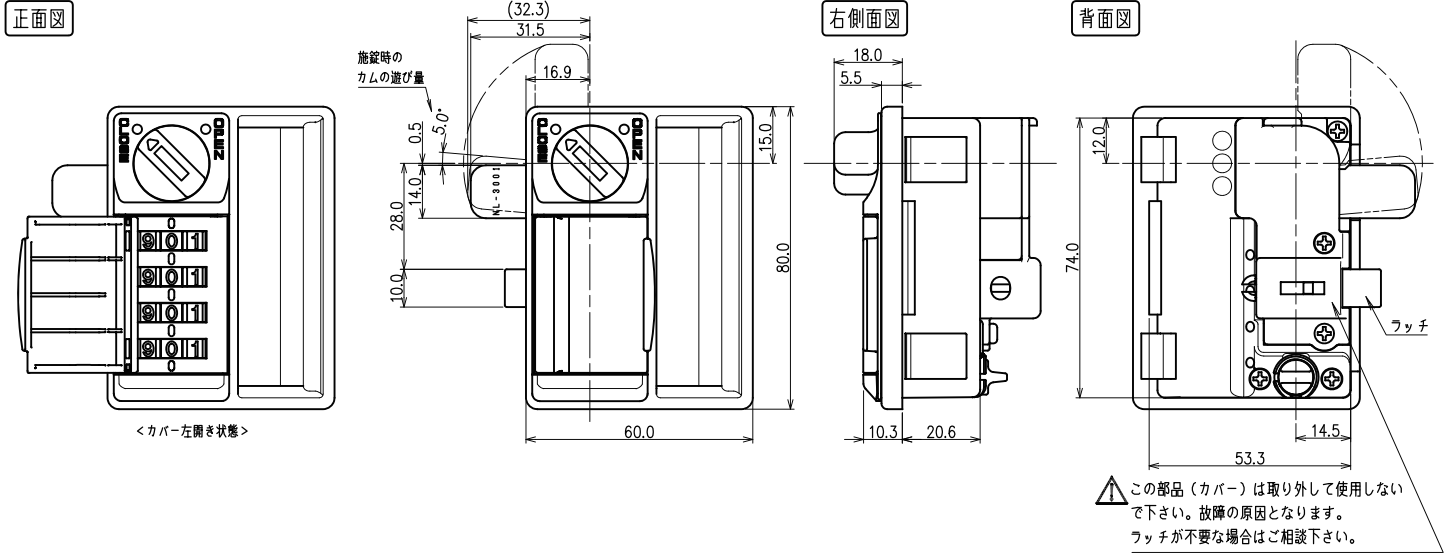

使用する4桁の暗証
番号を固定できます。

暗証番号の設定方法

- ①裏面にあるつまみを設定方向に回します。
- ②ダイヤルを回して4桁の暗証番号をセットします。
- ③裏面のつまみを元に戻します。

暗証番号を忘れた場合 ...

うら
検索

「非常解錠用キー
(別売品)」で扉を解錠し
「サーチバー(別売品)」
を使って裏面より検索
できます。

ご使用方法

カムプレート詳細図

NL-3001

下面図

取付け寸法図

◎本図は正面側から見た図

- * 扉板厚 0.7~1.0mm
- * 最低有効寸法 74.3mm×53.6mm

【扉取付仕様等詳細については、設計者様向け図面を別途ご用意致します。】

機能・仕様一覧

品名	ナンバーロック
品番	NLHV1NL2
ダイヤル桁数	4桁ダイヤル*1
暗証番号設定方式	フルタイム（番号固定）方式
非常解錠機構	○*2
暗証番号検索機構	○裏面検索*3
扉厚対応寸法	0.7～1.0mm
外形寸法 (mm)	幅 60.0× 奥行 54.6× 高さ 80.0mm
カラー	・ピュアホワイト (PW) ・コールドグレー (CG) ・ブラック (BK)