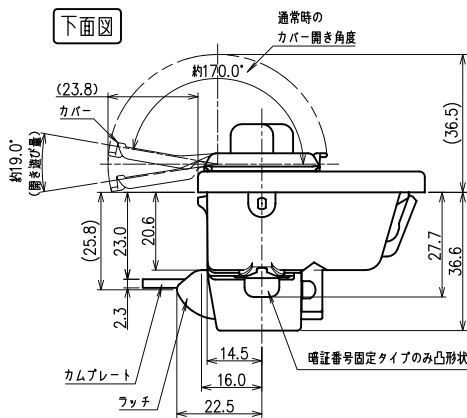

使用する4桁の暗証
番号を固定できます。

暗証番号の設定方法

- ①裏面にあるつまみを設定方向に回します。
- ②ダイヤルを回して4桁の暗証番号をセットします。
- ③裏面のつまみを元に戻します。

暗証番号を忘れた場合 ...

うら
検索

「非常解錠用キー
(別売品)」で扉を解錠し
「サーチバー(別売品)」
を使って裏面より検索
できます。

ご使用方法

カムプレート詳細図

NL-3001

下面図

取付け寸法図

◎本図は正面側から見た図

- * 扉板厚 0.7~1.0mm
- * 最低有効寸法 74.3mm×53.6mm

【扉取付仕様等詳細については、設計者様向け図面を別途ご用意致します。】

機能・仕様一覧

品名	ナンバーロック
品番	NLHV1NL2
ダイヤル桁数	4桁ダイヤル*1
暗証番号設定方式	フルタイム（番号固定）方式
非常解錠機構	○*2
暗証番号検索機構	○裏面検索*3
扉厚対応寸法	0.7～1.0mm
外形寸法 (mm)	幅 60.0× 奥行 54.6× 高さ 80.0mm
カラー	・ピュアホワイト (PW) ・コールドグレー (CG) ・ブラック (BK)