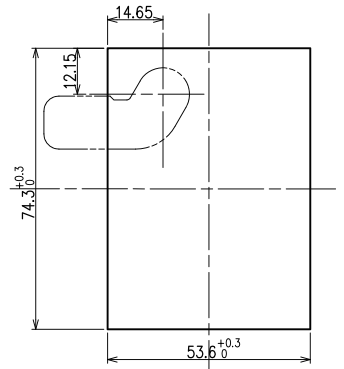

NL-3001

下面図

取付け寸法図

◎本図は正面側から見た図

- * 扉板厚 0.7~1.0mm
- * 最低有効寸法 74.3mm×53.6mm

【扉取付仕様等詳細については、設計者様向け図面を別途ご用意致します。】

機能・仕様一覧

品名	ナンバーロック
品番	NLHV1NL2
ダイヤル桁数	4桁ダイヤル*1
暗証番号設定方式	フルタイム（番号固定）方式
非常解錠機構	○*2
暗証番号検索機構	○裏面検索*3
扉厚対応寸法	0.7～1.0mm
外形寸法 (mm)	幅 60.0× 奥行 54.6× 高さ 80.0mm
カラー	・ピュアホワイト (PW) ・コールドグレー (CG) ・ブラック (BK)