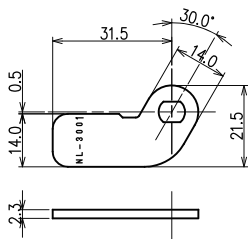

使用する4桁の暗証
番号を固定できます。

暗証番号の設定方法

- ①裏面にあるつまみを設定方向に回します。
- ②ダイヤルを回して4桁の暗証番号をセットします。
- ③裏面のつまみを元に戻します。

暗証番号を忘れた場合 ...

うら
検索

「非常解錠用キー
(別売品)」で扉を解錠し
「サーチバー(別売品)」
を使って裏面より検索
できます。

ご使用方法

カムプレート詳細図

NL-3001

下面図

取付け寸法図

◎本図は正面側から見た図

- * 扉板厚 0.7~1.0mm
- * 最低有効寸法 74.3mm×53.6mm

【扉取付仕様等詳細については、設計者様向け図面を別途ご用意致します。】

機能・仕様一覧

品名	ナンバーロック
品番	NLHV1NL2
ダイヤル桁数	4桁ダイヤル*1
暗証番号設定方式	フルタイム（番号固定）方式
非常解錠機構	○*2
暗証番号検索機構	○裏面検索*3
扉厚対応寸法	0.7～1.0mm
外形寸法 (mm)	幅 60.0× 奥行 54.6× 高さ 80.0mm
カラー	・ピュアホワイト (PW) ・コールドグレー (CG) ・ブラック (BK)