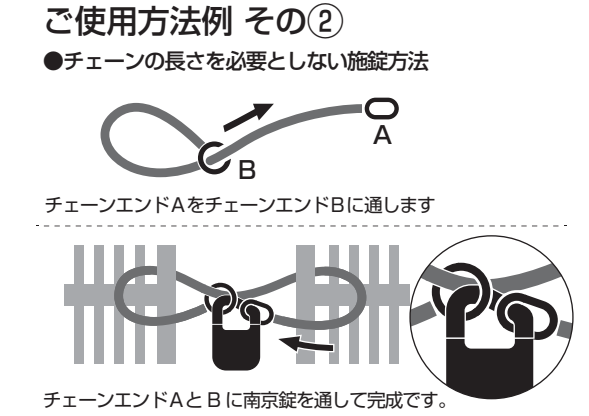

景観を損なわないスタイリッシュな南京錠 チェーンと組み合わせて盗難防止に!

- 門扉
- バイク
- 自転車
- 資材置き場
- 農機
- 建機

- サビ・切断に強い!
ステンレス焼入れ鋼
- 設置箇所へのキズを防ぐ
ABS樹脂コーティング

街の鍵屋さんでは合鍵作製出来ません!

雨風・ピッキングに強い!

W^{ダブル}ロック 南京錠

引き抜き、叩き解錠に強い!
Wロックシャックル採用

シャックル左右の切り込み2箇所をロックするので、衝撃による解錠や引き抜き行為をより強固に防ぎます。

ご注意
屋外使用可
完全防水仕様ではありませんので浸水する場所には取り付けしないでください。

品番: PL-277

カラー: ●ブラック (BK)
サイズ: 全長 W55×H80×D19mm
材質: ステンレス焼入れ鋼 / ABS 樹脂コーティング
シャックル 太さ: 直径 Ø12mm
内径: 直径 Ø20mm

セット内容
●本体 × 1
●キー × 2本

防犯用チェーンとの組み合わせによる施錠方法

傷が付きにくい 防犯用チェーン

門扉 自転車 バイク

品番: Chain5(BK)
カラー: ブラック チェーン長さ: 1000mm

設置箇所への傷が付きにくい
布製チェーンカバー付き
(素材: ナイロン)

お好みの南京錠と組み合わせてチェーンロックとしてもお使いいただけます。

※このチェーンには焼入れ処理は施されていません。

総合お問い合わせ窓口

株式会社 **クローバー** 0120-13-2111

●フリーダイヤルがつかない場合 ☎06-6844-0051 <http://www.cloverkey.co.jp/>