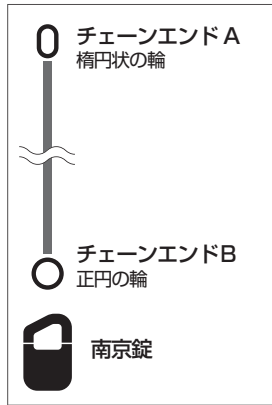

景観を損なわないスタイリッシュな南京錠 チェーンと組み合わせて盗難防止に!

- 門扉
- バイク
- 自転車
- 資材置き場
- 農機
- 建機

- サビ・切断に強い!
ステンレス焼入れ鋼
- 設置箇所へのキズを防ぐ
ABS樹脂コーティング

街の鍵屋さんでは合鍵作製出来ません!

雨風・ピッキングに強い!

W^{ダブル}ロック 南京錠

引き抜き、叩き解錠に強い!
Wロックシャックル採用

シャックル左右の切り込み2箇所をロックするので、衝撃による解錠や引き抜き行為をより強固に防ぎます。

ご注意
屋外使用可
完全防水仕様ではありませんので浸水する場所には取り付けしないでください。

品番: PL-277

カラー: ●ブラック (BK)
サイズ: 全長 W55×H80×D19mm
材質: ステンレス焼入れ鋼 / ABS 樹脂コーティング
シャックル 太さ: 直径 Ø12mm
内径: 直径 Ø20mm

セット内容
●本体 × 1
●キー × 2本

防犯用チェーンとの組み合わせによる施錠方法

傷が付きにくい 防犯用チェーン

門扉 自転車 バイク

品番: Chain5(BK)
カラー: ブラック チェーン長さ: 1000mm

設置箇所への傷が付きにくい
布製チェーンカバー付き
(素材: ナイロン)

お好みの南京錠と組み合わせてチェーンロックとしてもお使いいただけます。

※このチェーンには焼入れ処理は施されていません。

総合お問い合わせ窓口

株式会社 **クローバー** 0120-13-2111

●フリーダイヤルがつかない場合 ☎06-6844-0051 <http://www.cloverkey.co.jp/>