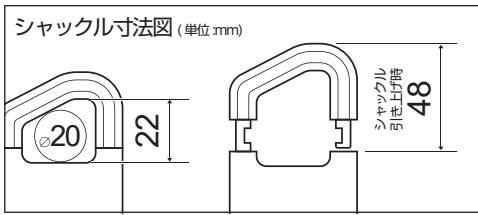

ご注意
屋外使用可
完全防水仕様ではありませんので浸水する場所には取り付けしないでください。

品番: PL-277

カラー: ●ブラック (BK)
サイズ: 全長 W55×H80×D19mm
材質: ステンレス焼入れ鋼 / ABS 樹脂コーティング
シャックル 太さ: 直径 Ø12mm
内径: 直径 Ø20mm

セット内容
●本体 × 1
●キー × 2本

防犯用チェーンとの組み合わせによる施錠方法

傷が付きにくい 防犯用チェーン

門扉 自転車 バイク

品番: Chain5(BK)
カラー: ブラック チェーン長さ: 1000mm

設置箇所への傷が付きにくい
布製チェーンカバー付き
(素材: ナイロン)

お好みの南京錠と組み合わせてチェーンロックとしてもお使いいただけます。

※このチェーンには焼入れ処理は施されていません。

総合お問い合わせ窓口

株式会社 **クローバー** 0120-13-2111

●フリーダイヤルがつかない場合 ☎06-6844-0051 <http://www.cloverkey.co.jp/>