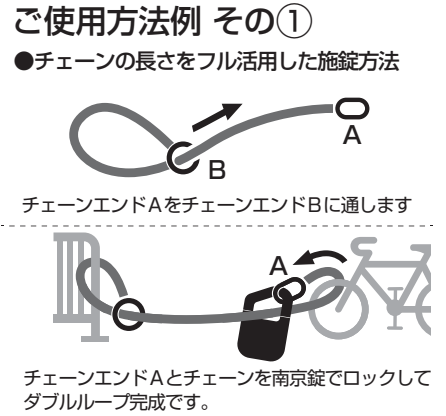

景観を損なわないスタイリッシュな南京錠 チェーンと組み合わせて盗難防止に!

- 門扉
- バイク
- 自転車
- 資材置き場
- 農機
- 建機

- サビ・切断に強い!
ステンレス焼入れ鋼
- 設置箇所へのキズを防ぐ
ABS樹脂コーティング

街の鍵屋さんでは合鍵作製出来ません!

雨風・ピッキングに強い!

W^{ダブル}ロック 南京錠

引き抜き、叩き解錠に強い!
Wロックシャックル採用

シャックル左右の切り込み2箇所をロックするので、衝撃による解錠や引き抜き行為をより強固に防ぎます。

ご注意
屋外使用可
完全防水仕様ではありませんので浸水する場所には取り付けしないでください。

品番: PL-277

カラー: ●ブラック (BK)
サイズ: 全長 W55×H80×D19mm
材質: ステンレス焼入れ鋼 / ABS 樹脂コーティング
シャックル 太さ: 直径 Ø12mm
内径: 直径 Ø20mm

セット内容
●本体 × 1
●キー × 2本

防犯用チェーンとの組み合わせによる施錠方法

傷が付きにくい 防犯用チェーン

門扉 自転車 バイク

品番: Chain5(BK)
カラー: ブラック チェーン長さ: 1000mm

設置箇所への傷が付きにくい
布製チェーンカバー付き
(素材: ナイロン)

お好みの南京錠と組み合わせてチェーンロックとしてもお使いいただけます。

※このチェーンには焼入れ処理は施されていません。

総合お問い合わせ窓口

株式会社 **クローバー** 0120-13-2111

●フリーダイヤルがつかない場合 ☎06-6844-0051 <http://www.cloverkey.co.jp/>