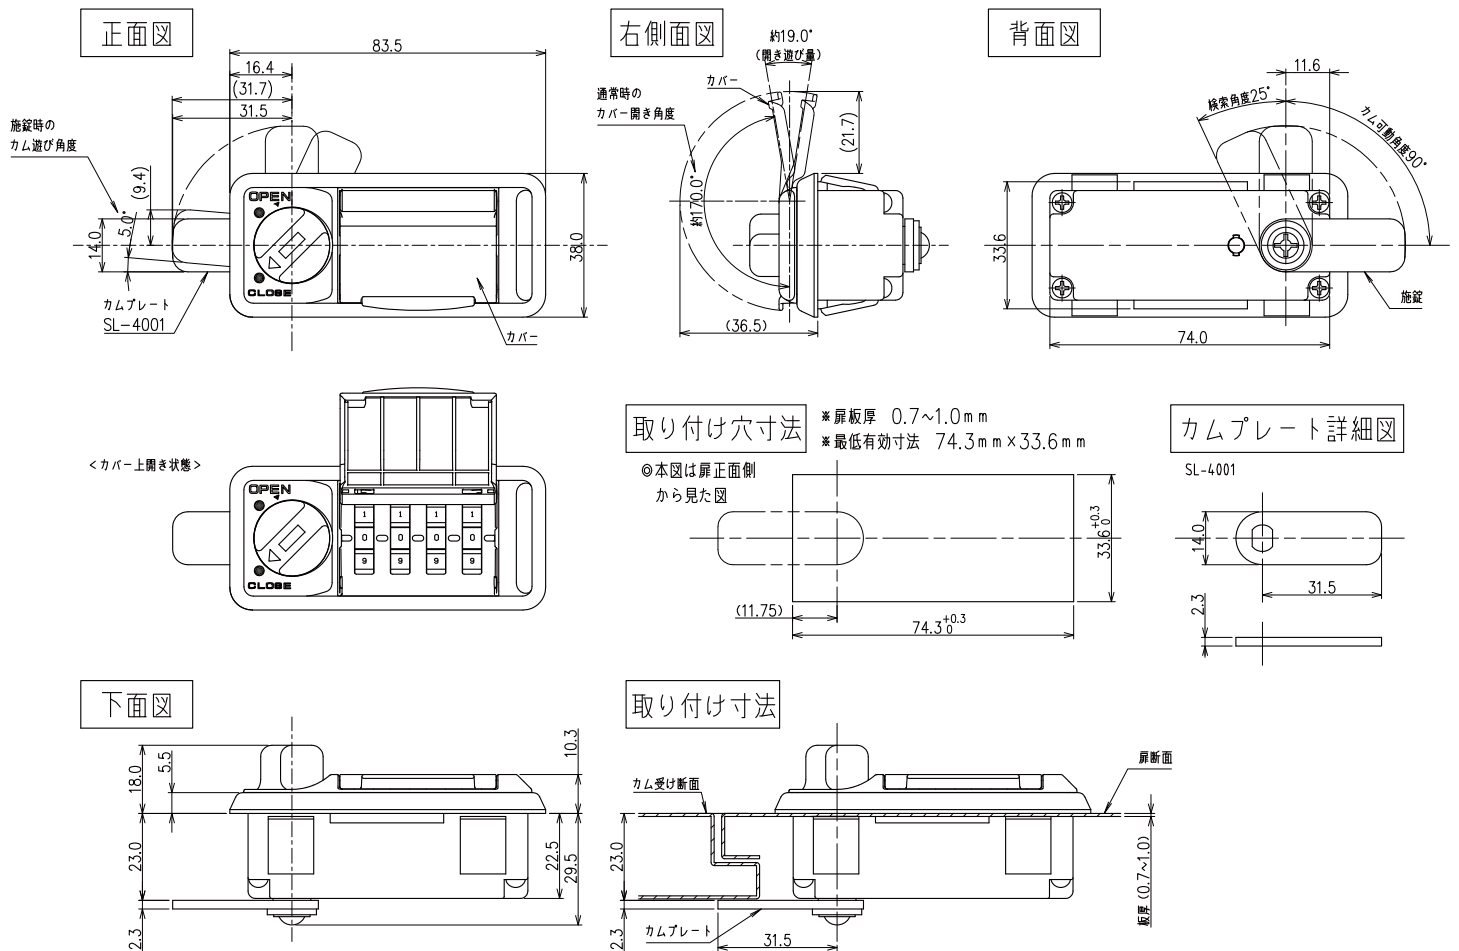

ご使用方法

機能・仕様一覧

品名	Bタイプセッターロック横型 カバー付
品番	SLBH1NU3
ダイヤル桁数	4桁ダイヤル
暗証番号設定方式	ワンタイム(番号自由)方式 *1
非常解錠機構	○ *2
暗証番号検索機構	○表面検索 *3
取付仕様	・スチール製扉取付仕様(扉板厚0.7~1.0mm)
外形寸法(mm)	幅83.5×奥行41×高さ38mm
カラー	・ピュアホワイト(PW)・コールドグレー(CG)・ブラック(BK)