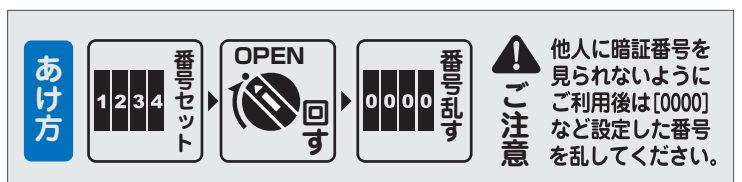

ワンタイム方式

使用する方がその都度、暗証番号を設定できます。

①▼位置まで回す。

②ダイヤルを止まるまで回す。

暗証番号を忘れた場合……

扉を開けずに暗証番号を検索できる！
表面番号検索機能搭載

表検索

暗証番号忘れなど緊急時の扉の解錠に使用する「非常解錠用キー（別売品）」で、扉が閉まったままでも暗証番号を検索することができます。

ご使用方法

機能・仕様一覧

品名	Bタイプセッターロック横型 カバー付
品番	SLBH1NU3
ダイヤル桁数	4桁ダイヤル
暗証番号設定方式	ワンタイム(番号自由)方式 *1
非常解錠機構	○ *2
暗証番号検索機構	○表面検索 *3
取付仕様	・スチール製扉取付仕様(扉板厚0.7~1.0mm)
外形寸法(mm)	幅83.5×奥行41×高さ38mm
カラー	・ピュアホワイト(PW)・コールドグレー(CG)・ブラック(BK)