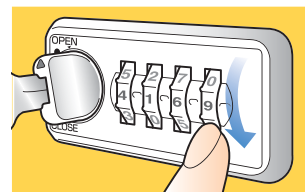

品番 SLBH1NU3

不特定多数の利用者向けにおすすめです。

- ワンタイム方式
- 表検索
- スチール製扉仕様
- 4ケタダイヤル
- 屋内用
- 非常解錠用マスターキー

ピュアホワイト(PW)
SLBH1NU3PW

コールドグレー(CG)
SLBH1NU3CG

ブラック(BK)
SLBH1NU3BK

主な特長

暗証番号設定について

ワンタイム方式

使用する方がその都度、暗証番号を設定できます。

①▼位置まで回す。

②ダイヤルを止まるまで回す。

暗証番号を忘れた場合……

扉を開けずに暗証番号を検索できる！
表面番号検索機能搭載

表検索

暗証番号忘れなど緊急時の扉の解錠に使用する「非常解錠用キー（別売品）」で、扉が閉まったままでも暗証番号を検索することができます。

ご使用方法

機能・仕様一覧

品名	Bタイプセッターロック横型 カバー付
品番	SLBH1NU3
ダイヤル桁数	4桁ダイヤル
暗証番号設定方式	ワンタイム(番号自由)方式 *1
非常解錠機構	○ *2
暗証番号検索機構	○表面検索 *3
取付仕様	・スチール製扉取付仕様(扉板厚0.7~1.0mm)
外形寸法(mm)	幅83.5×奥行41×高さ38mm
カラー	・ピュアホワイト(PW)・コールドグレー(CG)・ブラック(BK)