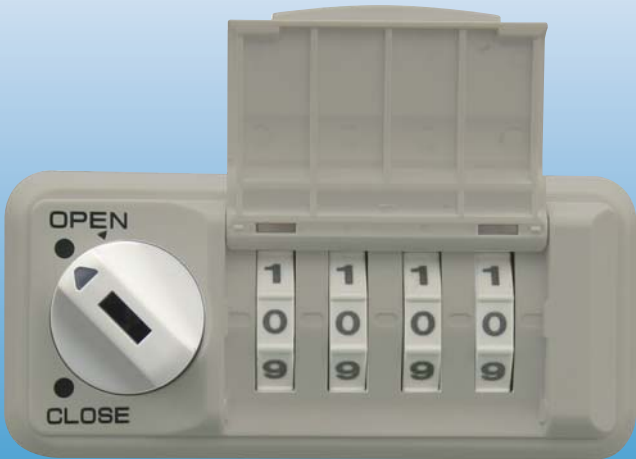

表検索

番号の盗み見防止に！

閉 カバー CLOSE 状態

開 カバー OPEN 状態

color : Cold Gray(CG) scale : 1/1

ワンタッチ開閉！
フラップ式カバー採用モデル

スプリング内蔵でワンタッチ開閉！カバーが開いた状態・閉じた状態を維持できます。また、自然に開閉することはありませんので、カバーを支えることなくダイヤルを回すことができます。

Bタイプセッターロック 横型
カバー付

品番 SLBH1NU3

不特定多数の利用者向けにおすすめです。

- ワンタイム方式
- 表検索
- スチール製扉仕様
- 4ケタダイヤル
- 屋内用
- 非常解錠用マスターキー

ピュアホワイト(PW)
SLBH1NU3PW

コールドグレー(CG)
SLBH1NU3CG

ブラック(BK)
SLBH1NU3BK

主な特長

暗証番号設定について

ワンタイム方式

使用する方がその都度、暗証番号を設定できます。

①▼位置まで回す。

②ダイヤルを止まるまで回す。

暗証番号を忘れた場合……

扉を開けずに暗証番号を検索できる！
表面番号検索機能搭載

表検索

暗証番号忘れなど緊急時の扉の解錠に使用する「非常解錠用キー（別売品）」で、扉が閉まったままでも暗証番号を検索することができます。

ご使用方法

機能・仕様一覧

品名	Bタイプセッターロック横型 カバー付
品番	SLBH1NU3
ダイヤル桁数	4桁ダイヤル
暗証番号設定方式	ワンタイム(番号自由)方式 *1
非常解錠機構	○ *2
暗証番号検索機構	○表面検索 *3
取付仕様	・スチール製扉取付仕様(扉板厚0.7~1.0mm)
外形寸法(mm)	幅83.5×奥行41×高さ38mm
カラー	・ピュアホワイト(PW)・コールドグレー(CG)・ブラック(BK)