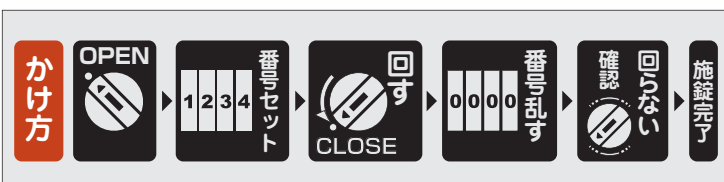

ワンタイム方式

使用する方がその都度、暗証番号を設定できます。

①▼位置まで回す。

②ダイヤルを止まるまで回す。

暗証番号を忘れた場合……

扉を開けずに暗証番号を検索できる！
表面番号検索機能搭載

表検索

暗証番号忘れなど緊急時の扉の解錠に使用する「非常解錠用キー（別売品）」で、扉が閉まったままでも暗証番号を検索することができます。

ご使用方法

機能・仕様一覧

品名	Bタイプセッターロック横型 カバー付
品番	SLBH1NU3
ダイヤル桁数	4桁ダイヤル
暗証番号設定方式	ワンタイム(番号自由)方式 *1
非常解錠機構	○ *2
暗証番号検索機構	○表面検索 *3
取付仕様	・スチール製扉取付仕様(扉板厚0.7~1.0mm)
外形寸法(mm)	幅83.5×奥行41×高さ38mm
カラー	・ピュアホワイト(PW)・コールドグレー(CG)・ブラック(BK)