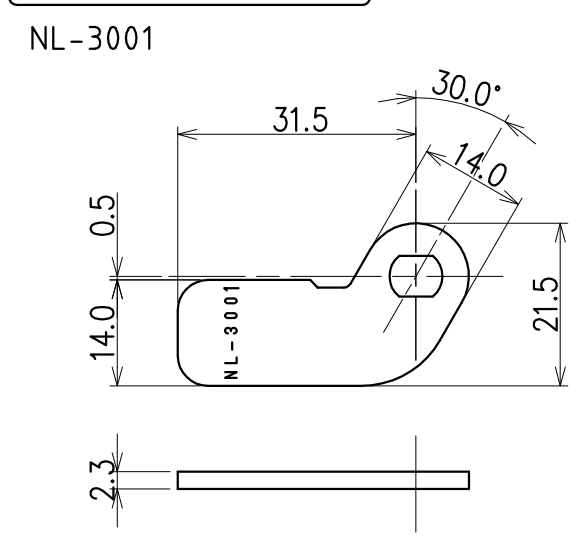

取付け穴寸法図

◎本図は扉正面側から見た図
 *扉板厚 0.7~1.0mm
 *最低有効寸法 74.3mm x 33.6mm

下面図

カムプレート詳細図

取付け寸法図

* 無断転載、複製、転用を固く禁じます。

製品名	Bタイプセッターロック縦型 右開き	品番	SLBV1N-3	尺度	1/1	図面番号	YY15090307A
-----	-------------------	----	----------	----	-----	------	-------------