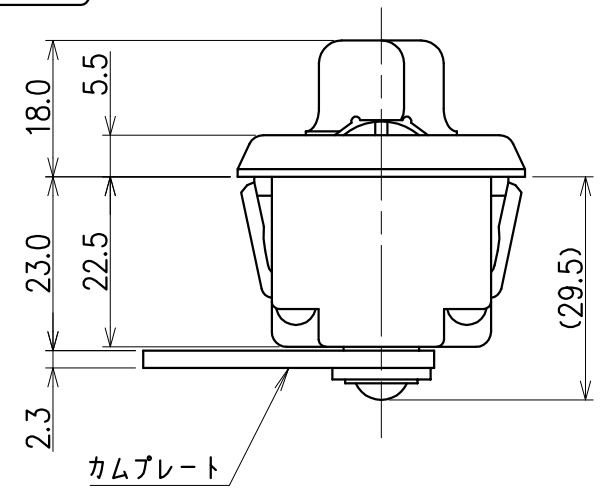

取付け穴寸法図

◎本図は扉正面側から見た図
 *扉板厚 0.7~1.0mm
 *最低有効寸法 74.3mm x 33.6mm

下面図

カムプレート詳細図

取付け寸法図

* 無断転載、複製、転用を固く禁じます。

製品名	Bタイプセッターロック縦型 右開き	品番	SLBV1N-3	尺度	1/1	図面番号	YY15090307A
-----	-------------------	----	----------	----	-----	------	-------------