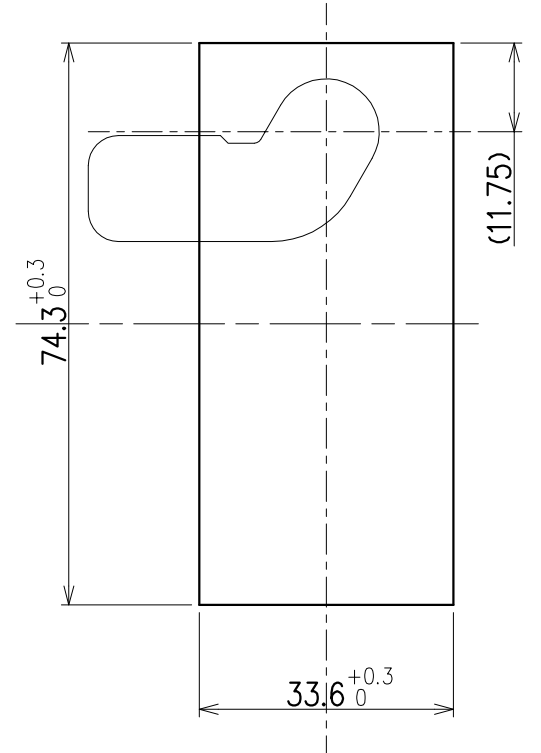

取付け穴寸法図

◎本図は扉正面側から見た図
 *扉板厚 0.7~1.0mm
 *最低有効寸法 74.3mm x 33.6mm

下面図

カムプレート詳細図

取付け寸法図

* 無断転載、複製、転用を固く禁じます。

製品名	Bタイプセッターロック縦型 右開き	品番	SLBV1N-3	尺度	1/1	図面番号	YY15090307A
-----	-------------------	----	----------	----	-----	------	-------------