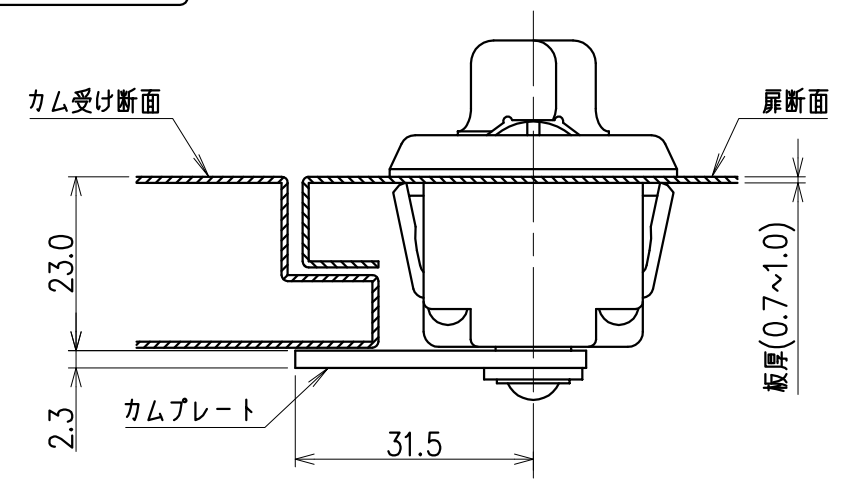

取付け穴寸法図

◎本図は扉正面側から見た図
 *扉板厚 0.7~1.0mm
 *最低有効寸法 74.3mm x 33.6mm

下面図

カムプレート詳細図

取付け寸法図

* 無断転載、複製、転用を固く禁じます。

製品名	Bタイプセッターロック縦型 右開き	品番	SLBV1N-3	尺度	1/1	図面番号	YY15090307A
-----	-------------------	----	----------	----	-----	------	-------------