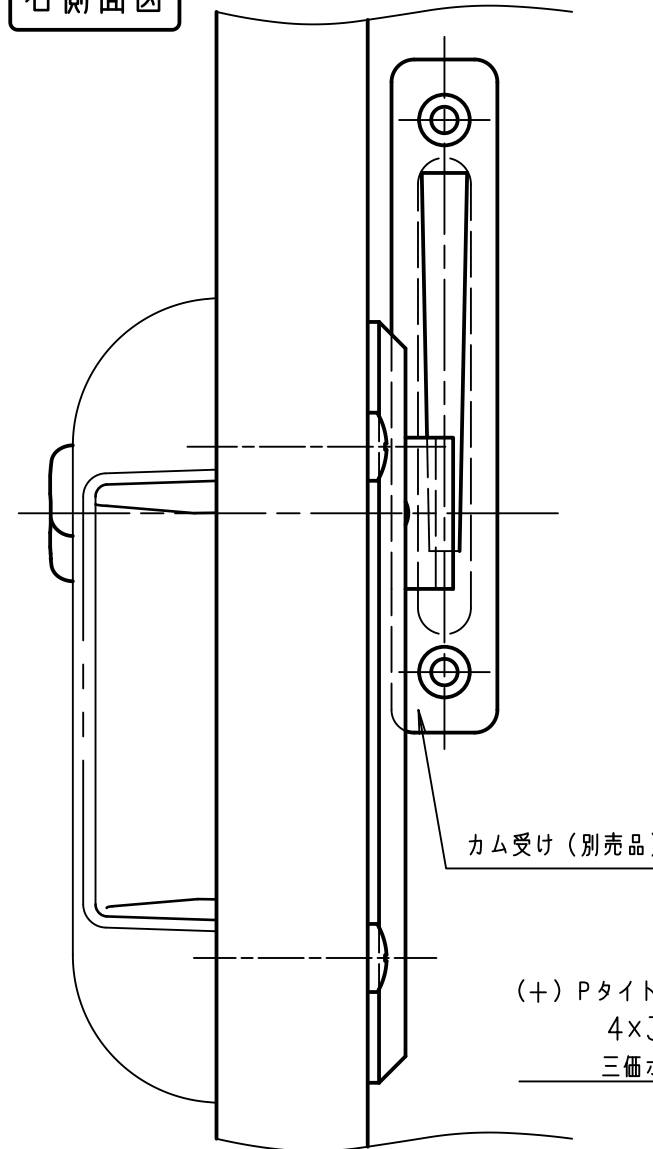

<カマカム取付け図>

正面図

右側面図

背面図

下面図

カムプレート詳細図

SL-4010仕様図
対応扉板厚: 20~21mm

※ 無断転載、複製、転用を固く禁じます。