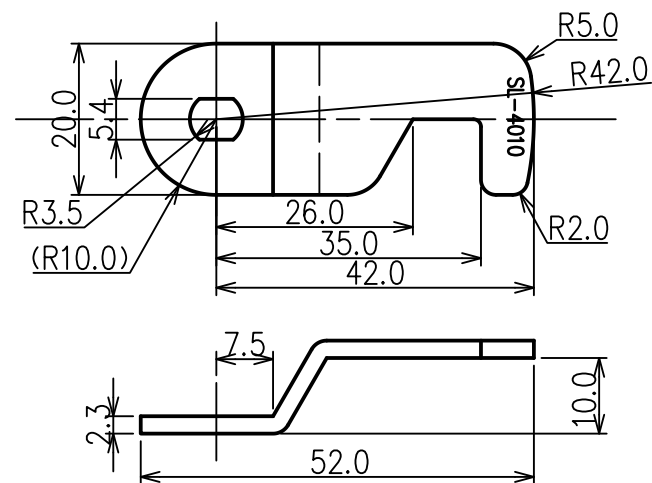

<カマカム取付け図>

正面図

右側面図

背面図

下面図

カムプレート詳細図

SL-4010仕様図
対応扉板厚: 20~21mm

※ 無断転載、複製、転用を固く禁じます。