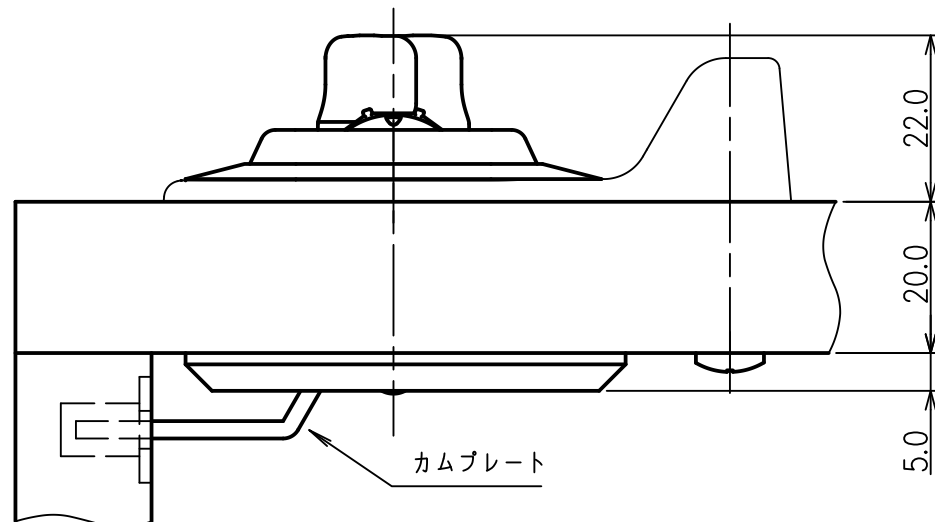

<カマカム取付け図>

正面図

右側面図

背面図

下面図

カムプレート詳細図

SL-4010仕様図
対応扉板厚: 20~21mm

※ 無断転載、複製、転用を固く禁じます。