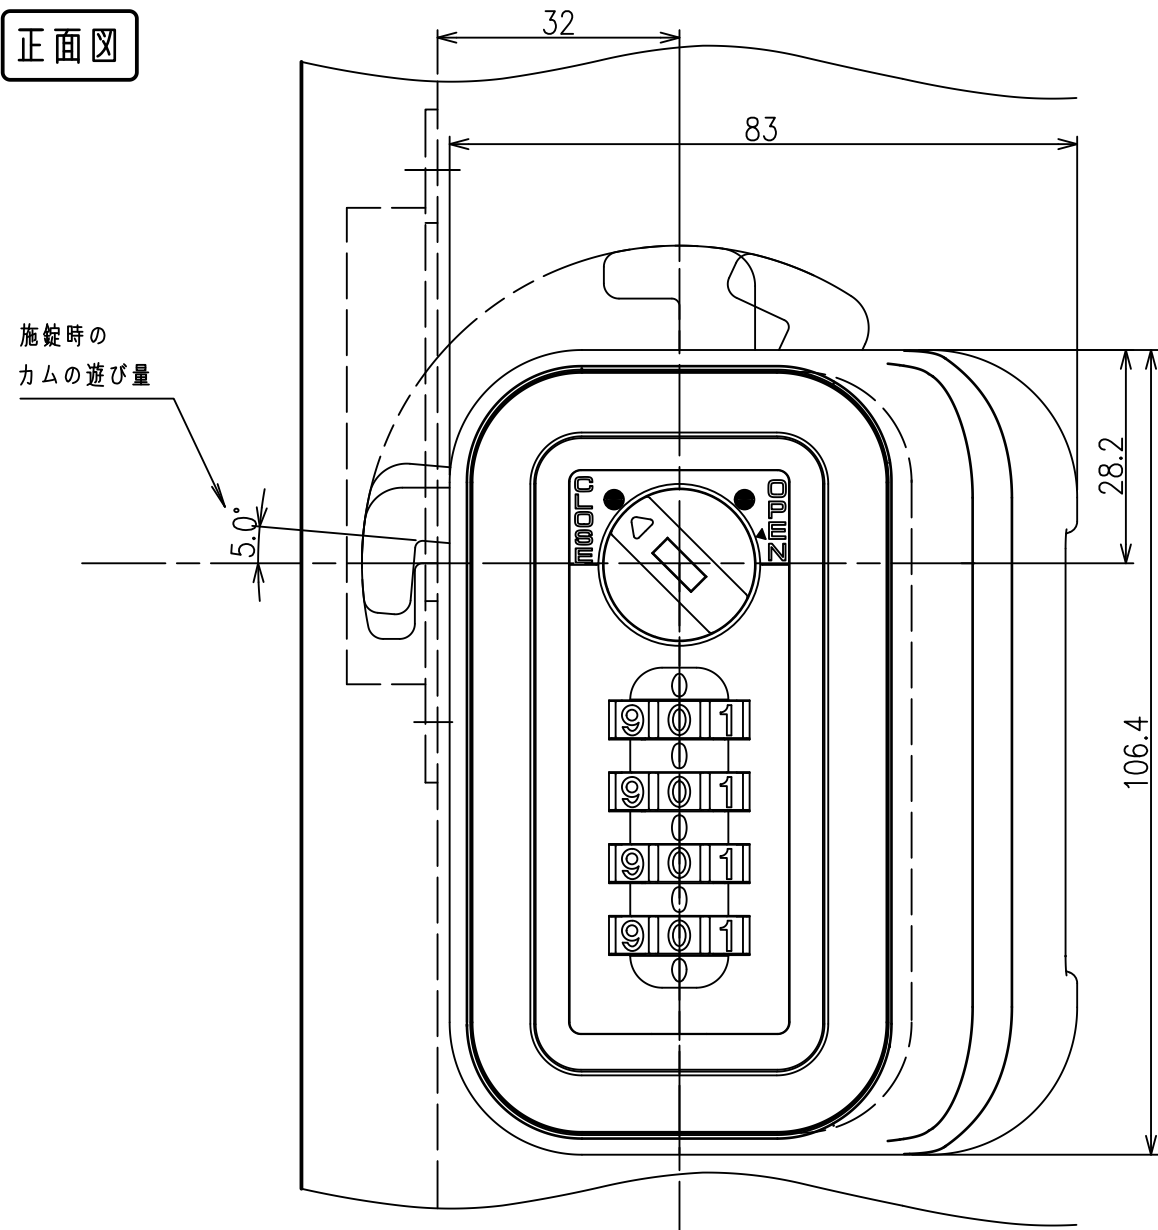

<カマカム取付け図>

正面図

右側面図

背面図

下面図

カムプレート詳細図

SL-4010仕様図
対応扉板厚: 20~21mm

※ 無断転載、複製、転用を固く禁じます。