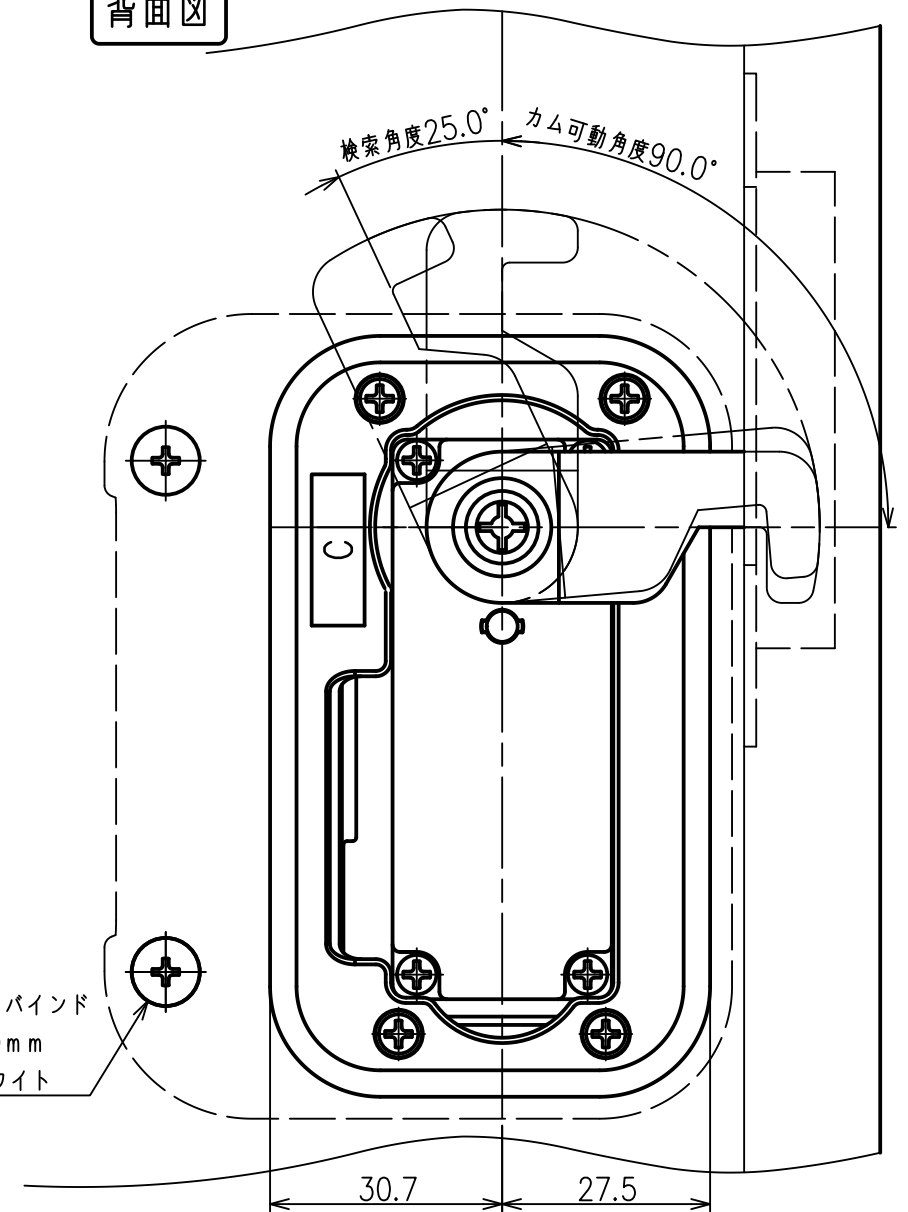

<カマカム取付け図>

正面図

右側面図

背面図

下面図

カムプレート詳細図

SL-4010仕様図
対応扉板厚: 20~21mm

※ 無断転載、複製、転用を固く禁じます。