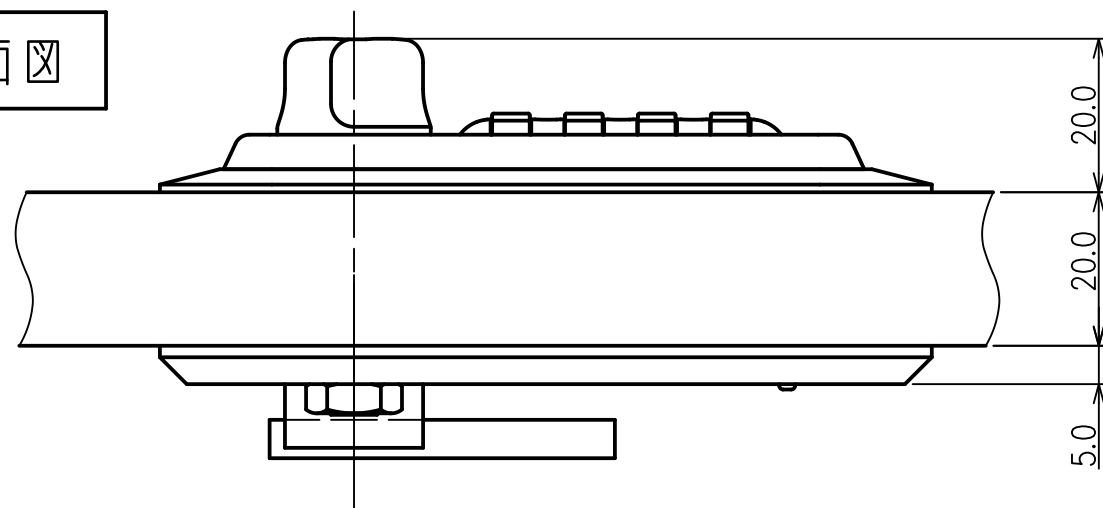

< 段カム取付け図 >

正面図

右側面図

背面図

下面図

カムプレート詳細図

SL-4014仕様
対応扉板厚：20~21mm

※ 無断転載、複製、転用を固く禁じます。