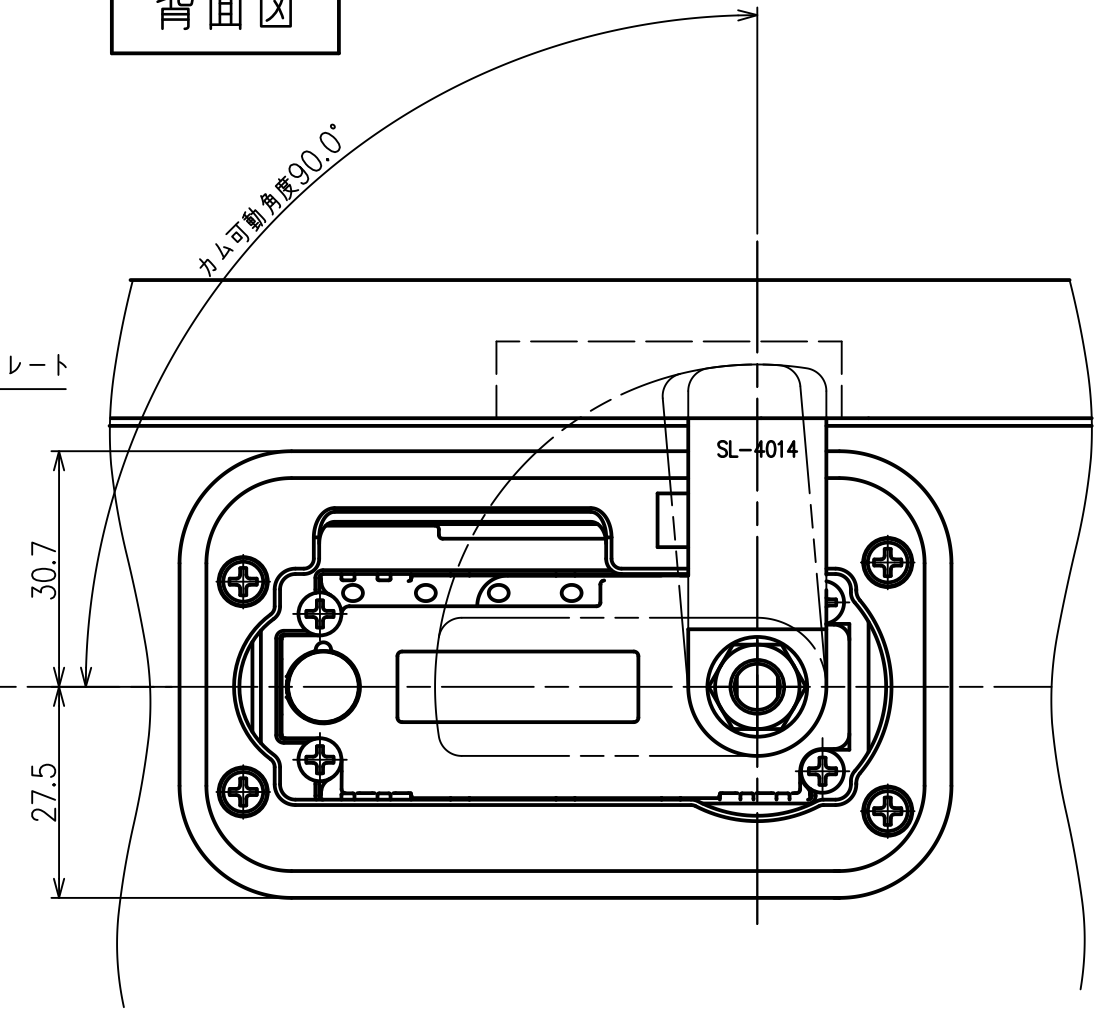

< 段カム取付け図 >

正面図

右側面図

背面図

下面図

カムプレート詳細図

SL-4014仕様
対応扉板厚：20~21mm

※ 無断転載、複製、転用を固く禁じます。