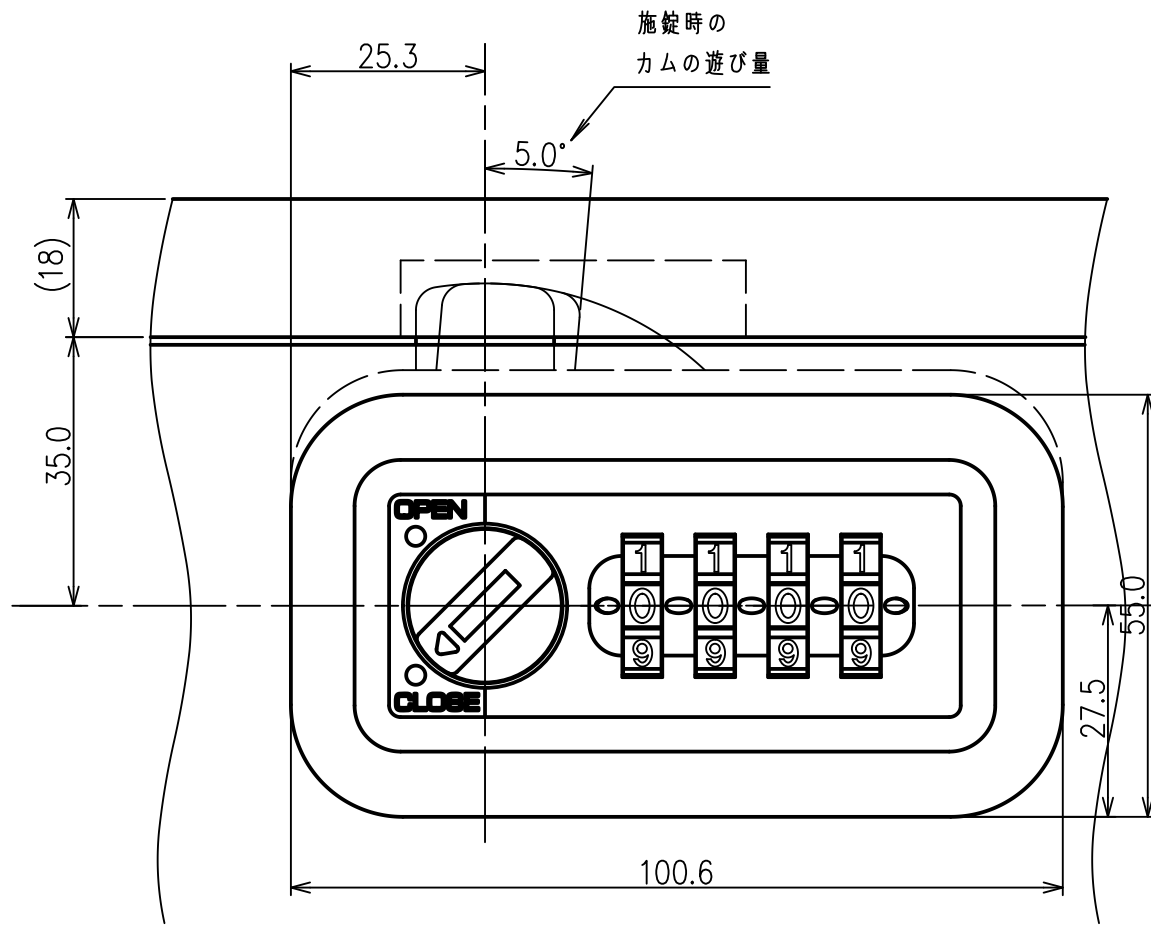

< 段カム取付け図 >

正面図

右側面図

背面図

下面図

カムプレート詳細図

SL-4014仕様
対応扉板厚：20~21mm

※ 無断転載、複製、転用を固く禁じます。