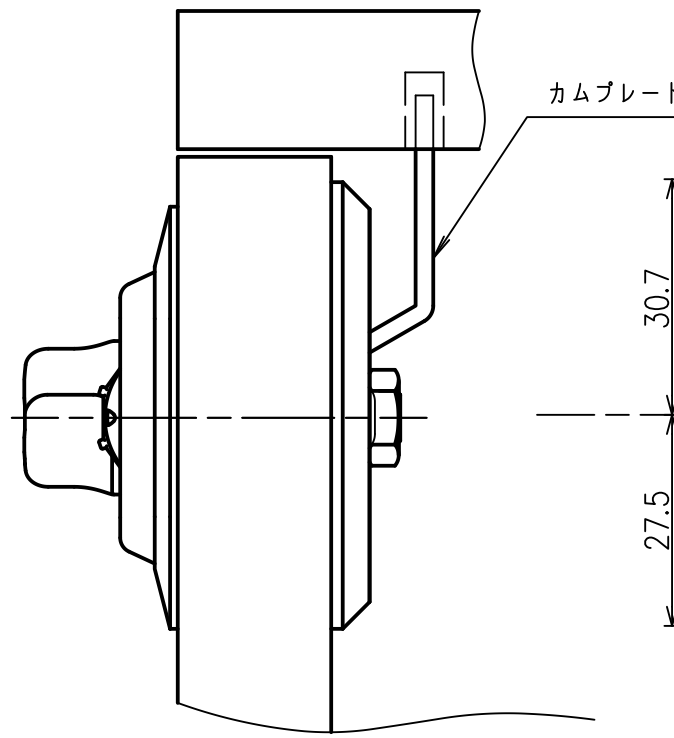

< 段カム取付け図 >

正面図

右側面図

背面図

下面図

カムプレート詳細図

SL-4014仕様
対応扉板厚：20~21mm

※ 無断転載、複製、転用を固く禁じます。