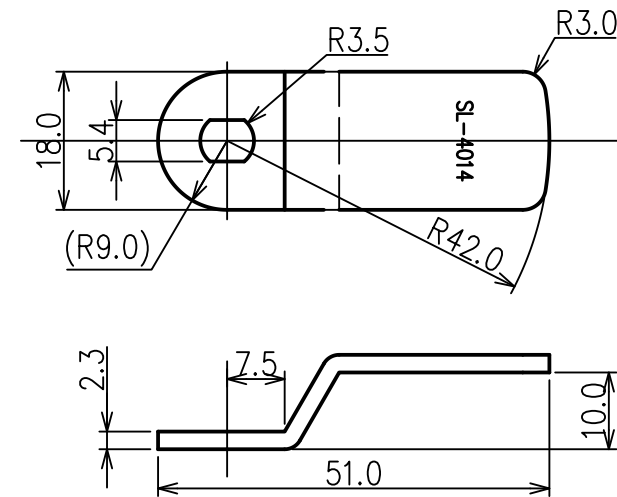

< 段カム取付け図 >

正面図

右側面図

背面図

下面図

カムプレート詳細図

SL-4014仕様
対応扉板厚：20~21mm

※ 無断転載、複製、転用を固く禁じます。