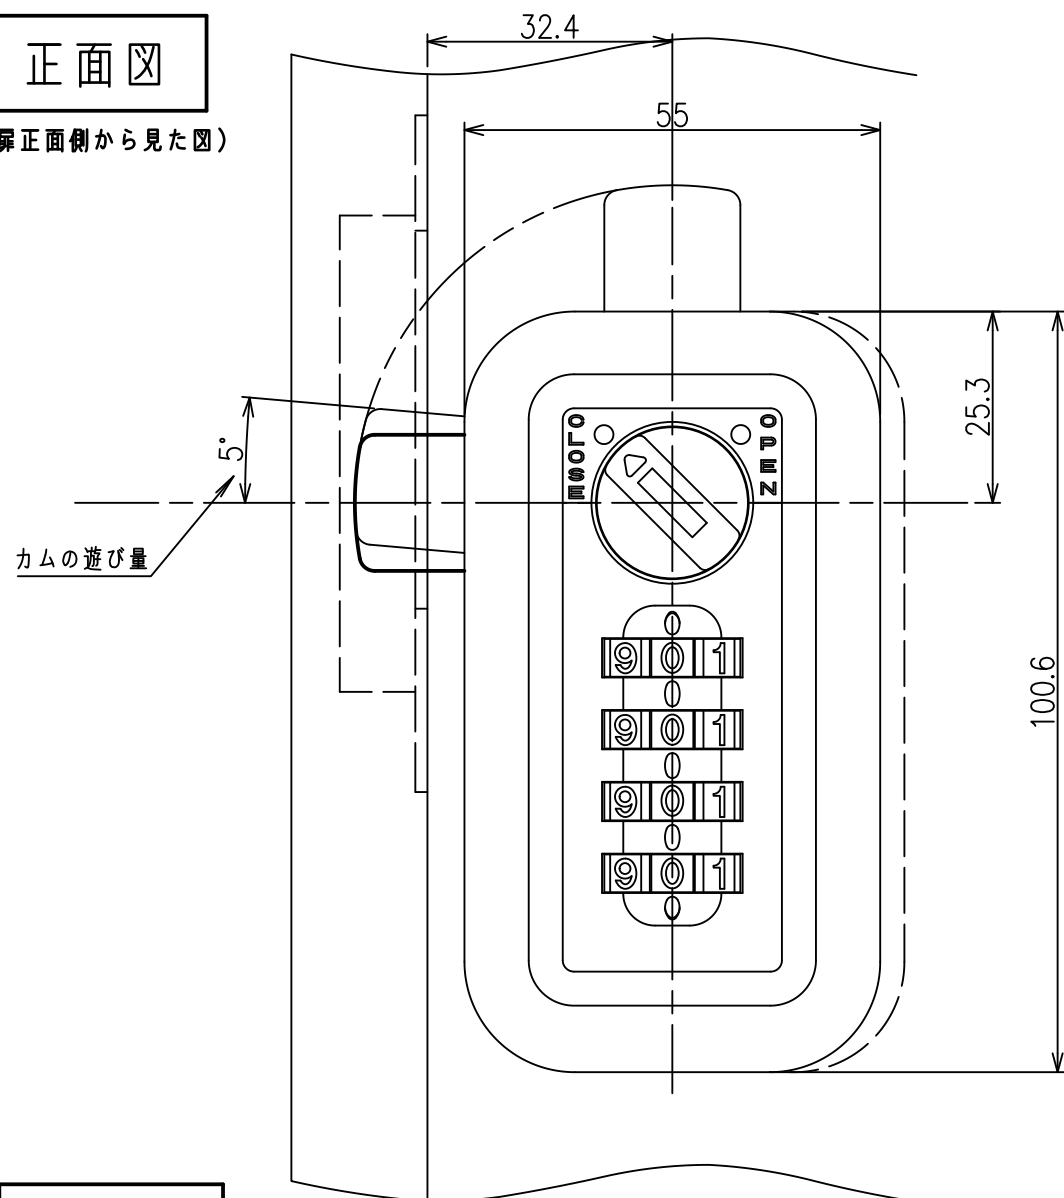

< 段カム取付け図 >

正面図

(扉正面側から見た図)

右側面図

背面図

下面図

カムプレート詳細図

SL-4014仕様図
対応扉板厚：20~21mm