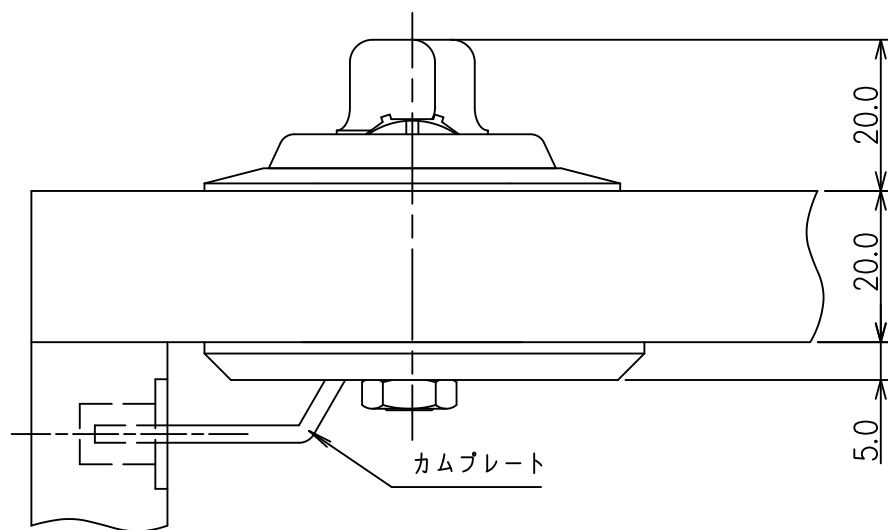

< 段カム取付け図 >

正面図

(扉正面側から見た図)

右側面図

背面図

下面図

カムプレート詳細図

SL-4014仕様図
対応扉板厚：20~21mm