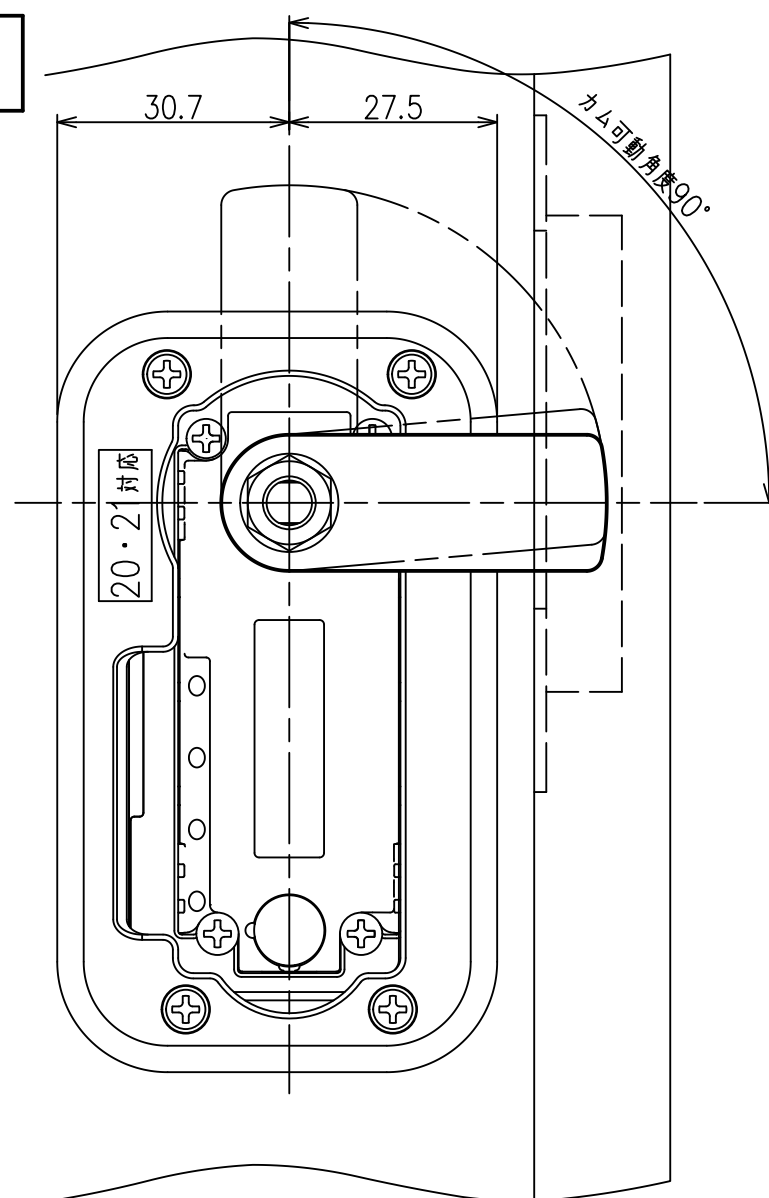

< 段カム取付け図 >

正面図

(扉正面側から見た図)

右側面図

背面図

下面図

カムプレート詳細図

SL-4014仕様図
対応扉板厚：20~21mm