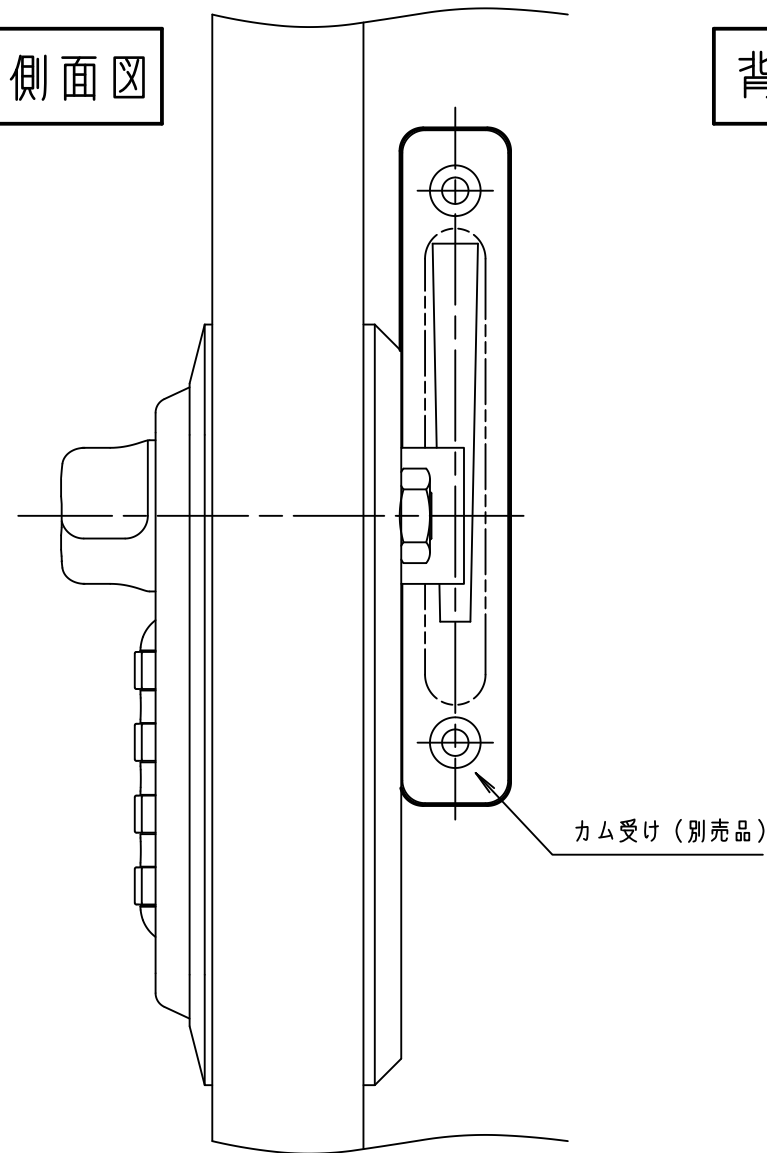

< 段カム取付け図 >

正面図

(扉正面側から見た図)

右側面図

背面図

下面図

カムプレート詳細図

SL-4014仕様図
対応扉板厚：20~21mm