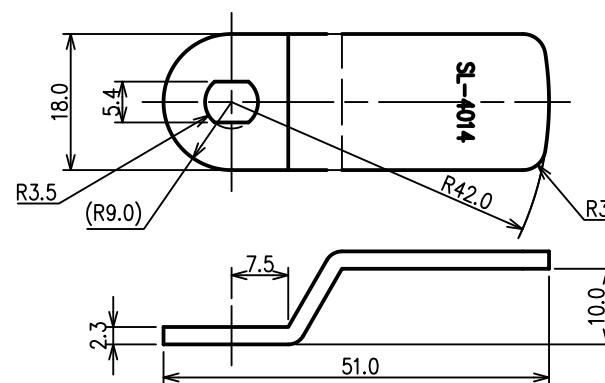

< 段カム取付け図 >

正面図

(扉正面側から見た図)

右側面図

背面図

下面図

カムプレート詳細図

SL-4014仕様図
対応扉板厚：20~21mm