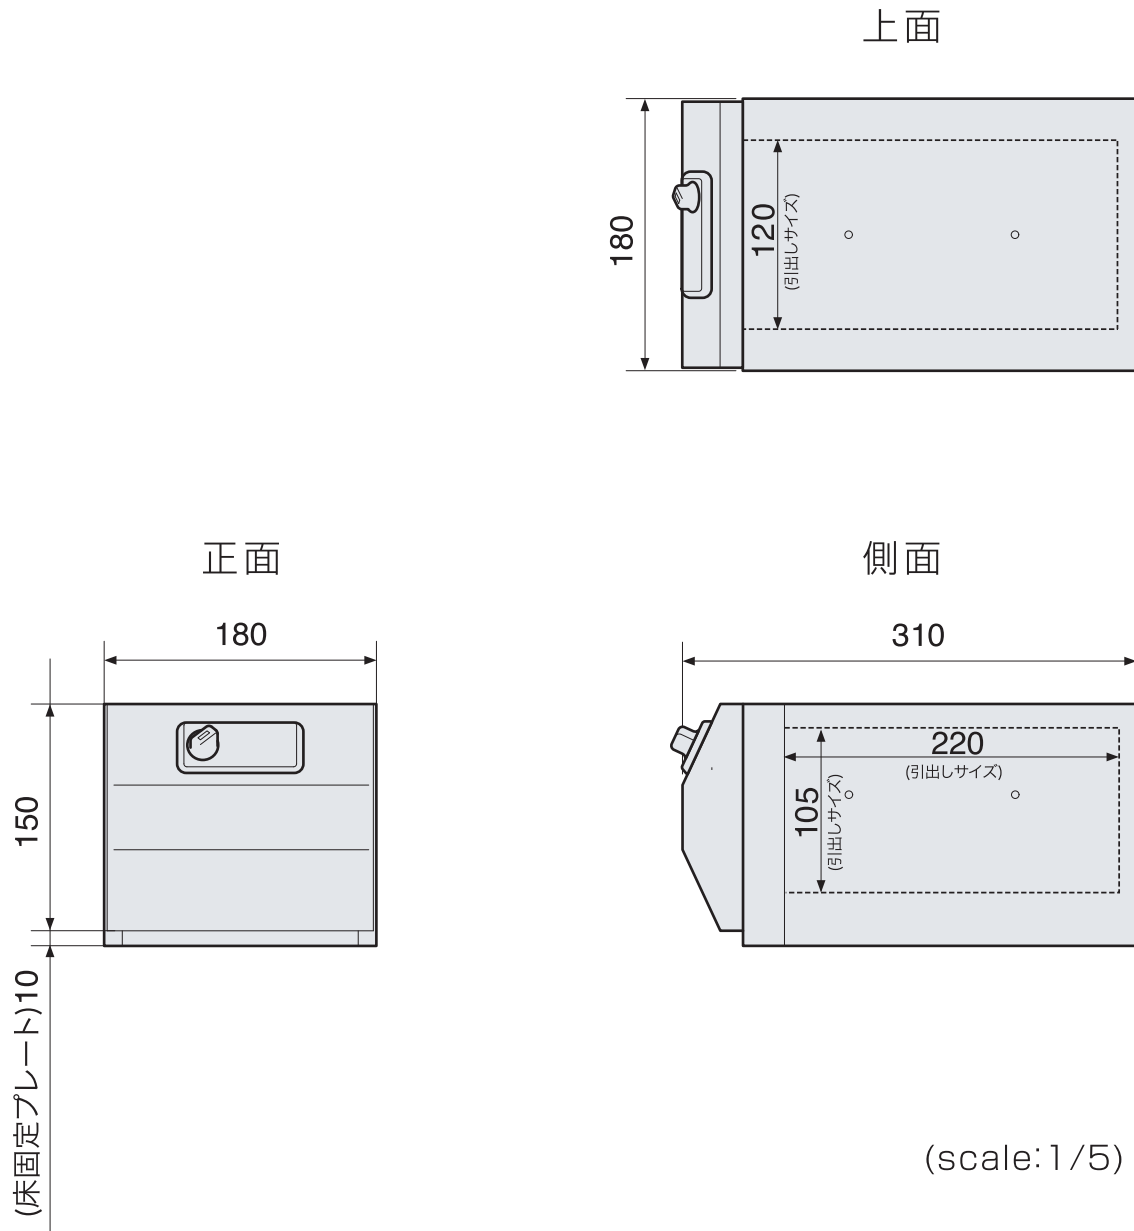

SB-QC01W-SL/寸法

(単位:mm)

SB-QC01W-SL/縦連結時の寸法

上面

(scale: 1/5)

SB-QC01W-SL/横連結時の寸法

側面

(scale: 1/5)