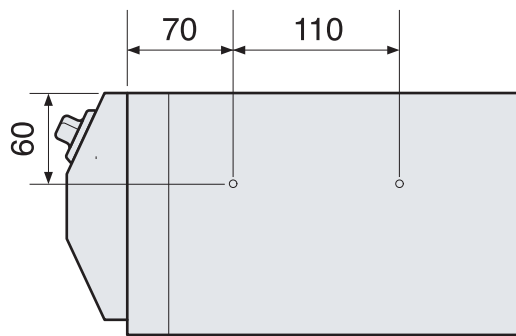

SB-QC01W-SL/寸法

(単位:mm)

SB-QC01W-SL/縦連結時の寸法

上面

(scale: 1/5)

SB-QC01W-SL/横連結時の寸法

側面

(scale: 1/5)