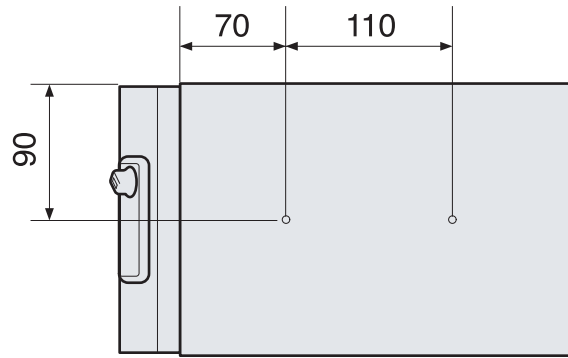

SB-QC01W-SL/寸法

(単位:mm)

SB-QC01W-SL/縦連結時の寸法

上面

(scale: 1/5)

SB-QC01W-SL/横連結時の寸法

側面

(scale: 1/5)