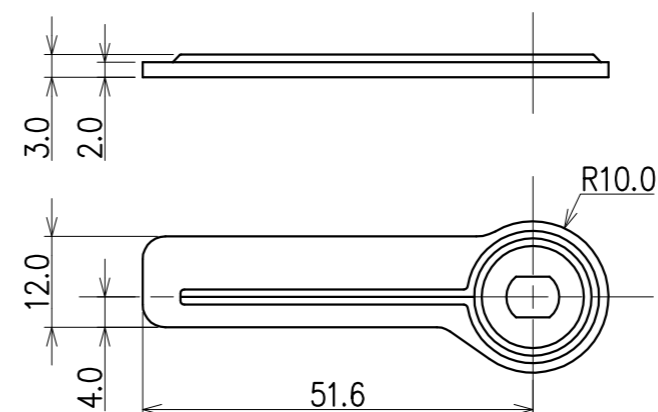

正面図

右側面図

背面図

下面図

カムプレート詳細図

T201タイプ (リブ仕様)

取付け寸法図

取付け穴寸法図

◎本図は扉正面側から見た図

*扉板厚 0.7~1.0mm

* 無断転載、複製、転用を固く禁じます。