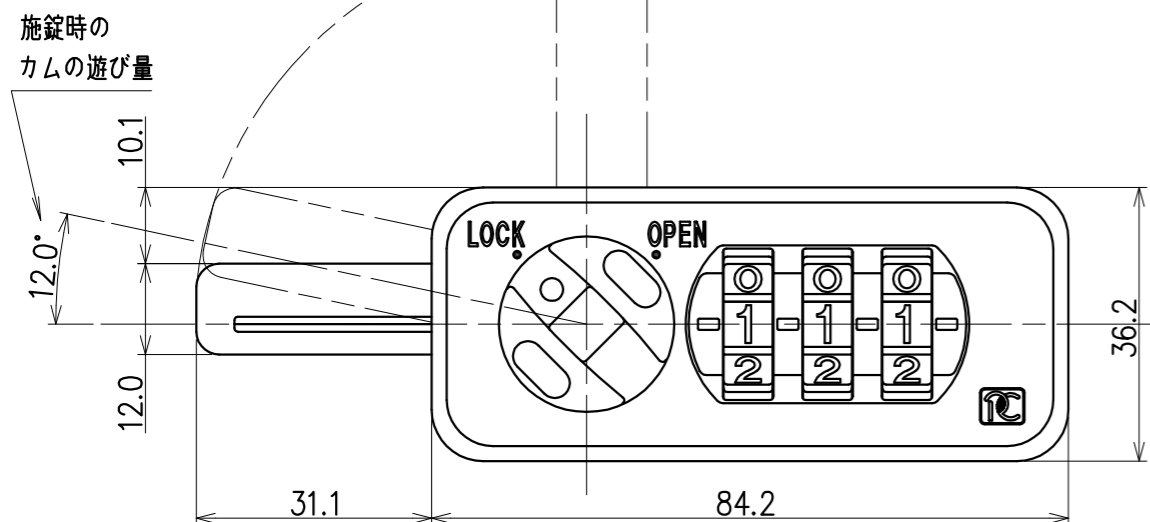

正面図

右側面図

背面図

下面図

カムプレート詳細図

T201タイプ (リブ仕様)

取付け寸法図

取付け穴寸法図

◎本図は扉正面側から見た図

*扉板厚 0.7~1.0mm

* 無断転載、複製、転用を固く禁じます。