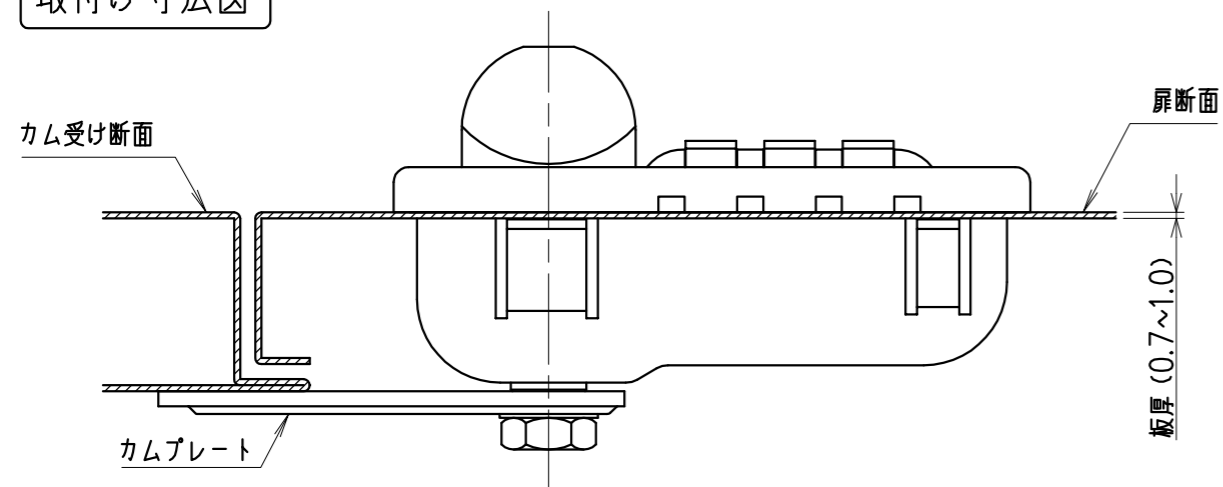

正面図

右側面図

背面図

下面図

カムプレート詳細図

T201タイプ (リブ仕様)

取付け寸法図

取付け穴寸法図

◎本図は扉正面側から見た図

*扉板厚 0.7~1.0mm

* 無断転載、複製、転用を固く禁じます。