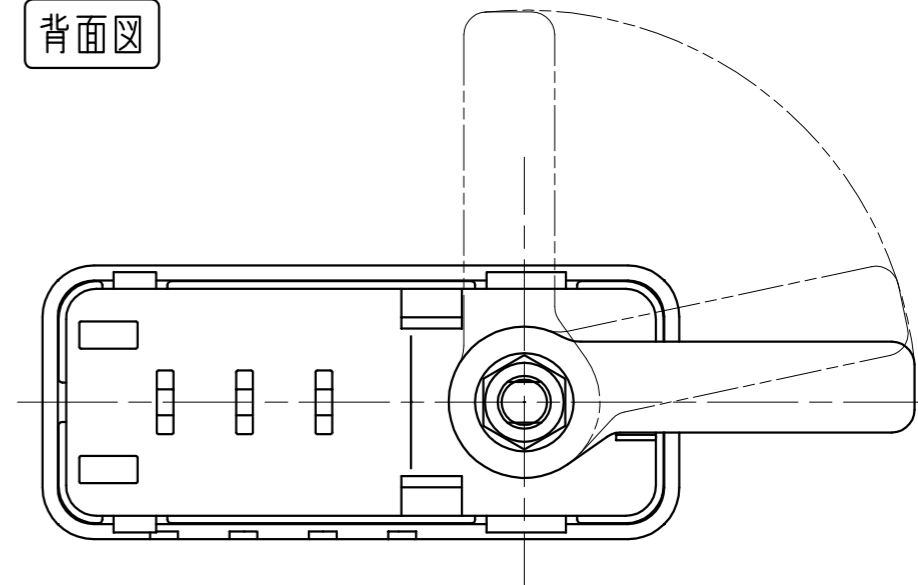

正面図

右側面図

背面図

下面図

カムプレート詳細図

T201タイプ (リブ仕様)

取付け寸法図

取付け穴寸法図

◎本図は扉正面側から見た図

*扉板厚 0.7~1.0mm

* 無断転載、複製、転用を固く禁じます。