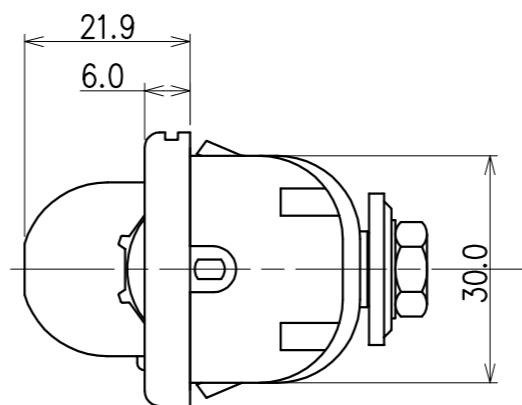

正面図

右側面図

背面図

下面図

カムプレート詳細図

T201タイプ (リブ仕様)

取付け寸法図

取付け穴寸法図

◎本図は扉正面側から見た図

*扉板厚 0.7~1.0mm

* 無断転載、複製、転用を固く禁じます。