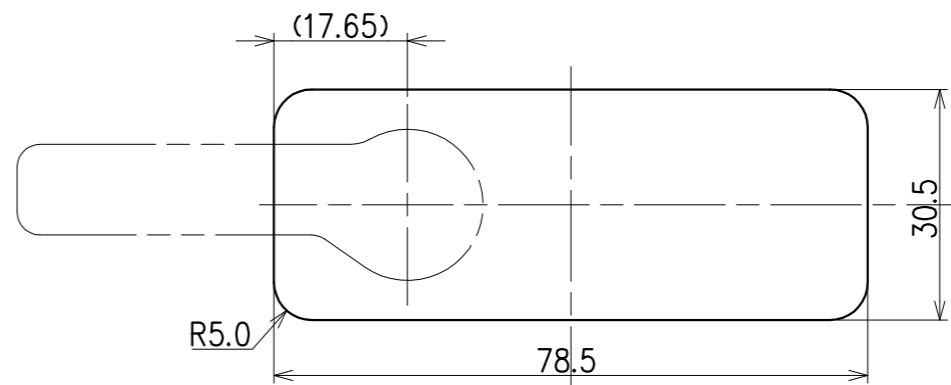

正面図

右側面図

背面図

下面図

カムプレート詳細図

T201タイプ (リブ仕様)

取付け寸法図

取付け穴寸法図

◎本図は扉正面側から見た図

*扉板厚 0.7~1.0mm

* 無断転載、複製、転用を固く禁じます。