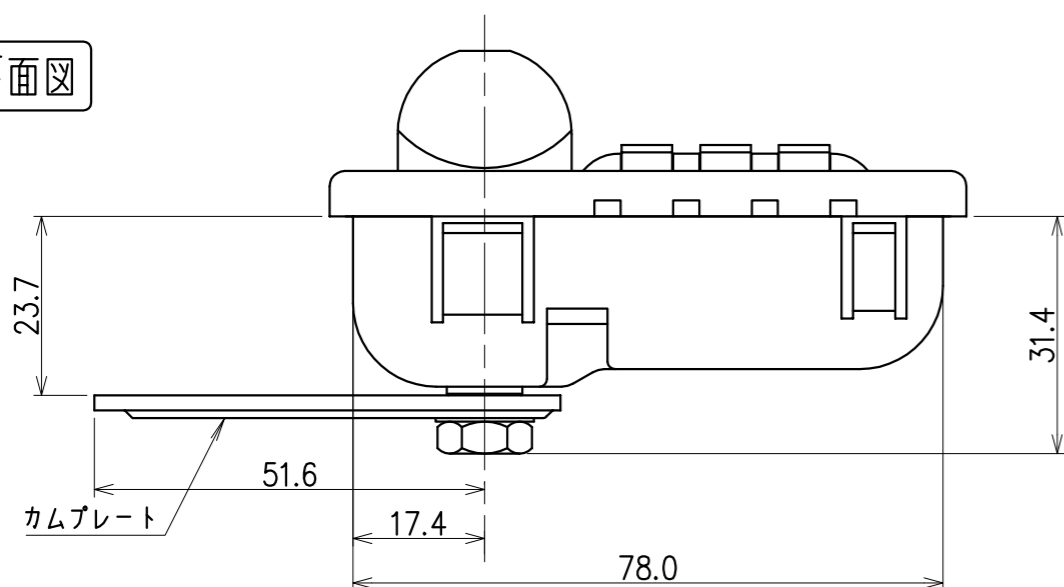

正面図

右側面図

背面図

下面図

カムプレート詳細図

T201タイプ (リブ仕様)

取付け寸法図

取付け穴寸法図

◎本図は扉正面側から見た図

*扉板厚 0.7~1.0mm

* 無断転載、複製、転用を固く禁じます。