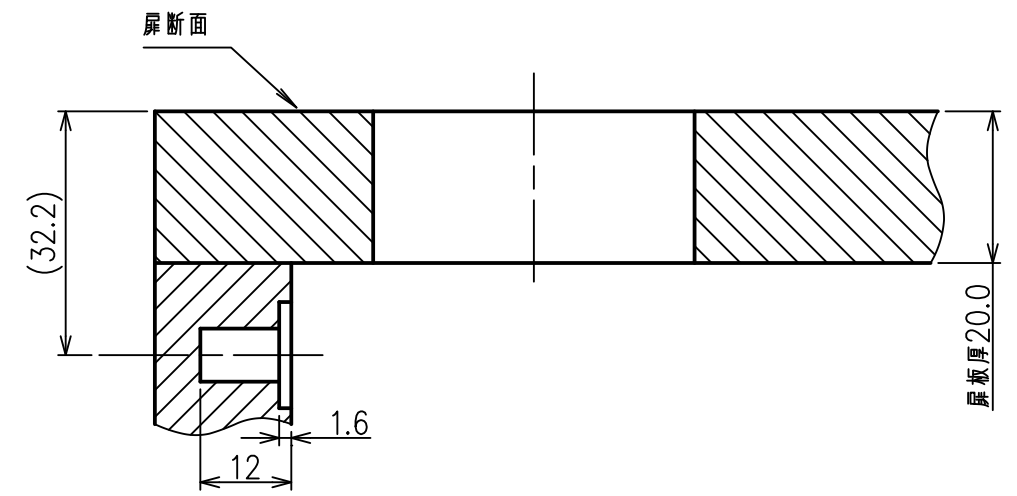

<カマカム取付け穴寸法図>

正面図

(扉正面側から見た図)

A-A断面図

カム受け詳細図

(別売品 SL-9001)

B-A断面図

SL-4010仕様図
 対応扉板厚：20~21mm
 ※ 無断転載、複製、転用を固く禁じます。

製品名	木製用Bタイプセッターロック縦型 右開き (扉板厚20mm)	品番	SLBV1W-3	尺度	1/1	図面番号	51E-389-036A (2/2枚目)
-----	--------------------------------	----	----------	----	-----	------	----------------------