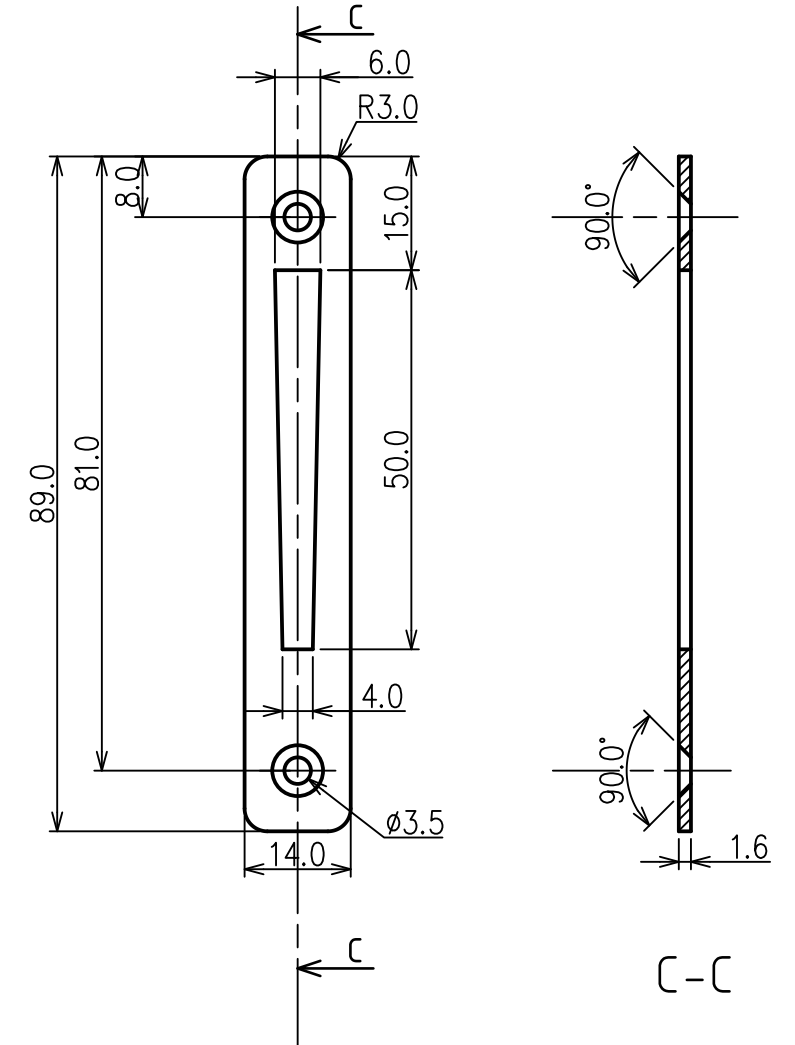

<カマカム取付け穴寸法図>

正面図

(扉正面側から見た図)

A-A断面図

カム受け詳細図

(別売品 SL-9001)

B-A断面図

SL-4010仕様図
 対応扉板厚：20~21mm
 ※ 無断転載、複製、転用を固く禁じます。

製品名	木製用Bタイプセッターロック縦型 右開き (扉板厚20mm)	品番	SLBV1W-3	尺度	1/1	図面番号	51E-389-036A (2/2枚目)
-----	--------------------------------	----	----------	----	-----	------	----------------------