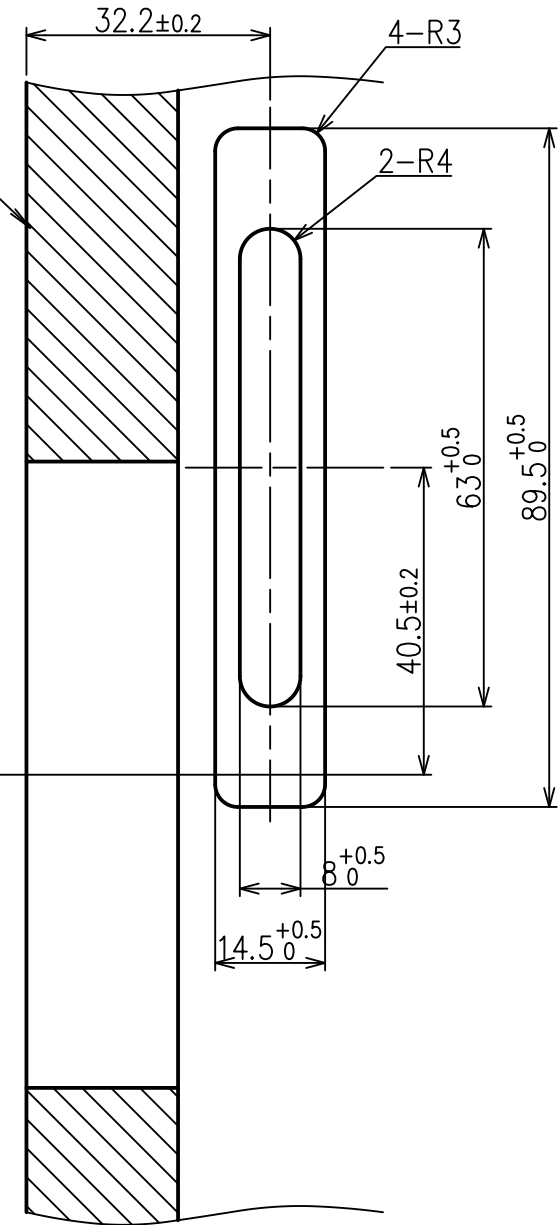

<カマカム取付け穴寸法図>

正面図

(扉正面側から見た図)

A-A断面図

カム受け詳細図

(別売品 SL-9001)

B-A断面図

SL-4010仕様図
 対応扉板厚：20~21mm
 ※ 無断転載、複製、転用を固く禁じます。

製品名	木製用Bタイプセッターロック縦型 右開き (扉板厚20mm)	品番	SLBV1W-3	尺度	1/1	図面番号	51E-389-036A (2/2枚目)
-----	--------------------------------	----	----------	----	-----	------	----------------------