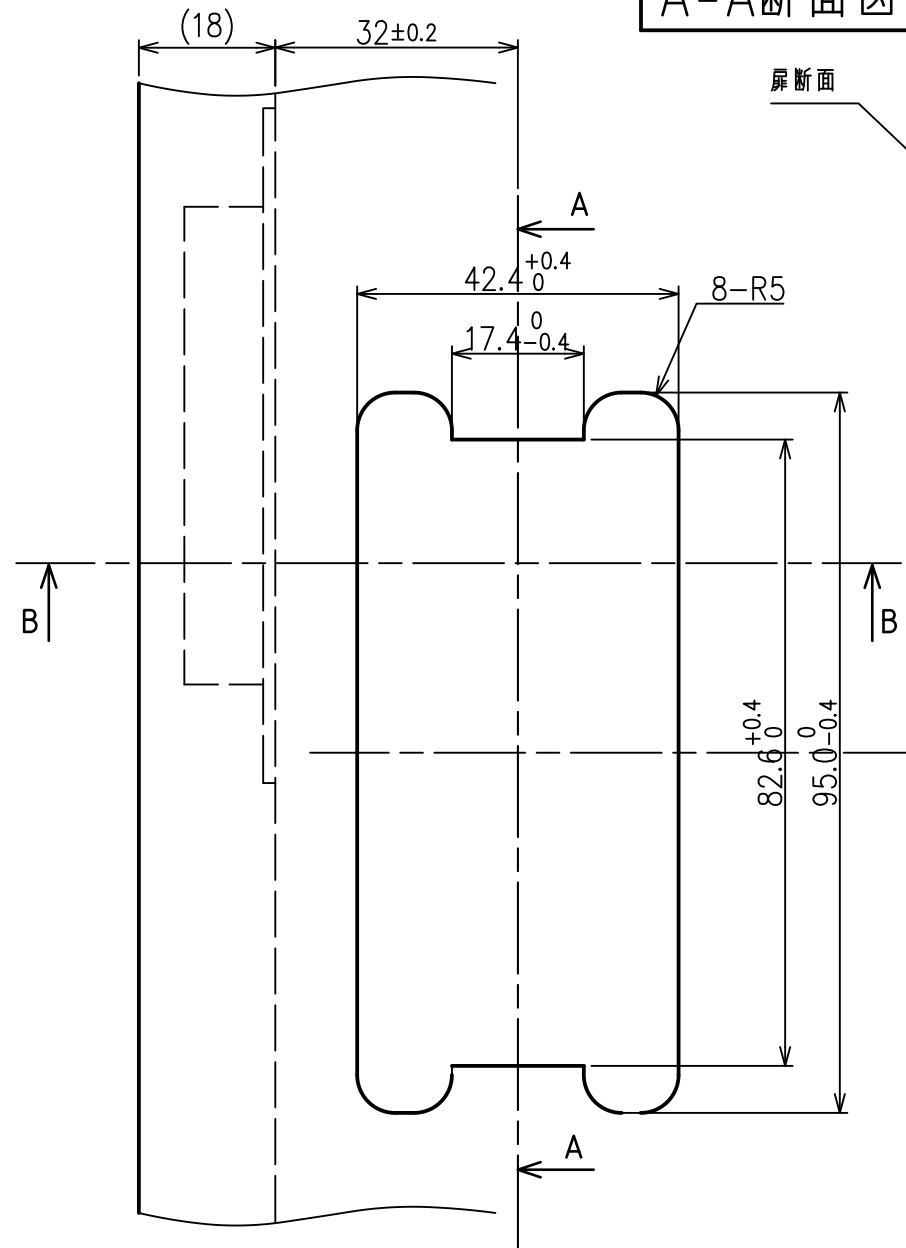

<カマカム取付け穴寸法図>

正面図

(扉正面側から見た図)

A-A断面図

カム受け詳細図

(別売品 SL-9001)

B-A断面図

SL-4010仕様図
 対応扉板厚：20~21mm
 ※ 無断転載、複製、転用を固く禁じます。

製品名	木製用Bタイプセッターロック縦型 右開き (扉板厚20mm)	品番	SLBV1W-3	尺度	1/1	図面番号	51E-389-036A (2/2枚目)
-----	--------------------------------	----	----------	----	-----	------	----------------------