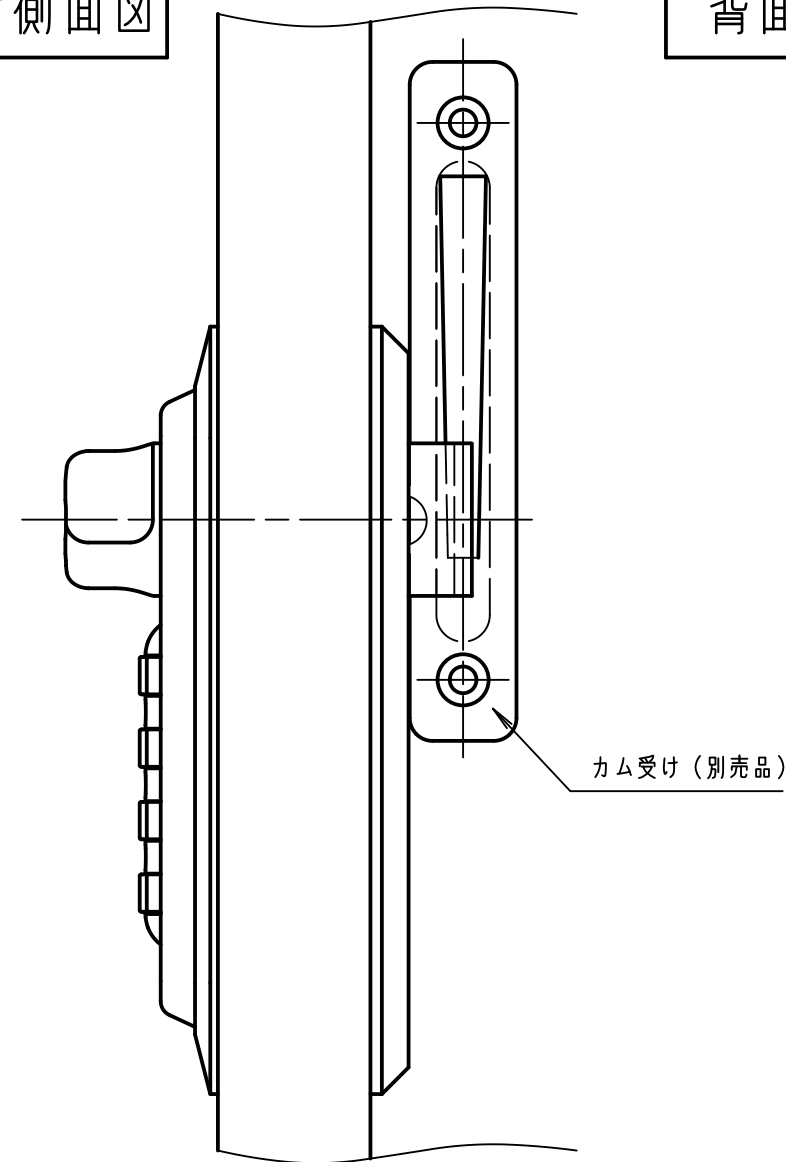

<カマカム取付け図>

正面図

(扉正面側から見た図)

施錠時の
カムの遊び量

右側面図

背面図

下面図

カムプレート詳細図

SL-4010仕様図

対応扉板厚: 20~21mm

※ 無断転載、複製、転用を固く禁じます。