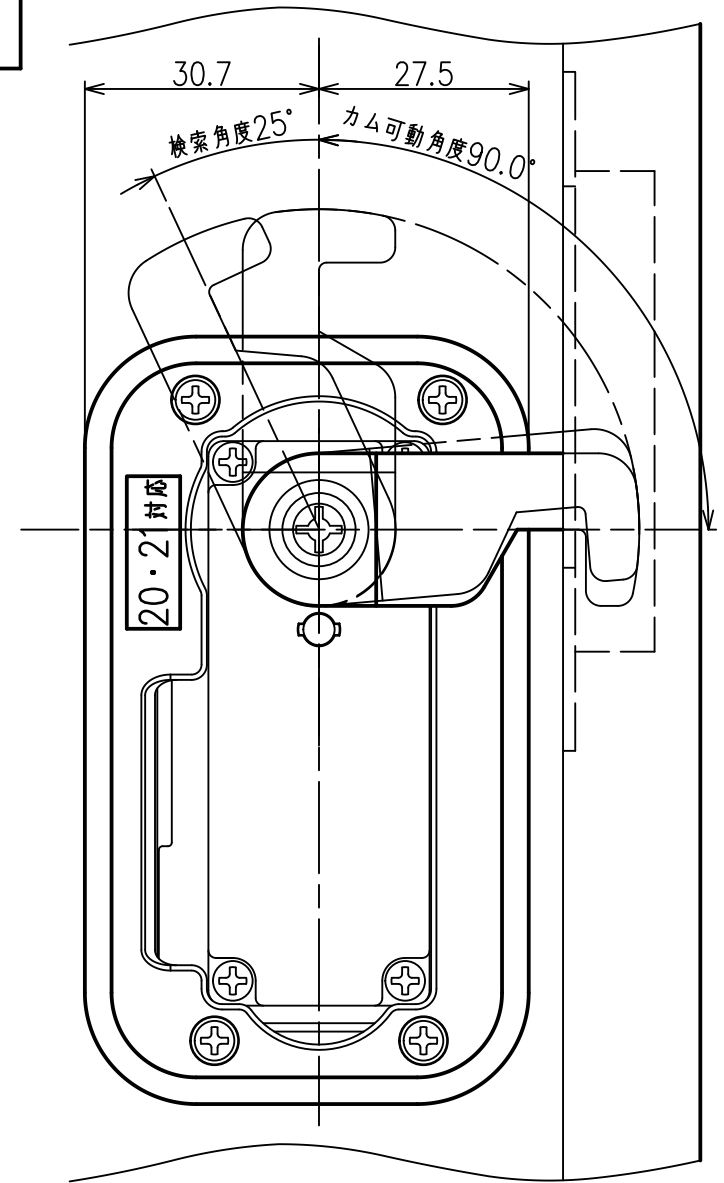

<カマカム取付け図>

正面図

(扉正面側から見た図)

施錠時の
カムの遊び量

右側面図

背面図

下面図

カムプレート詳細図

SL-4010仕様図

対応扉板厚: 20~21mm

※ 無断転載、複製、転用を固く禁じます。