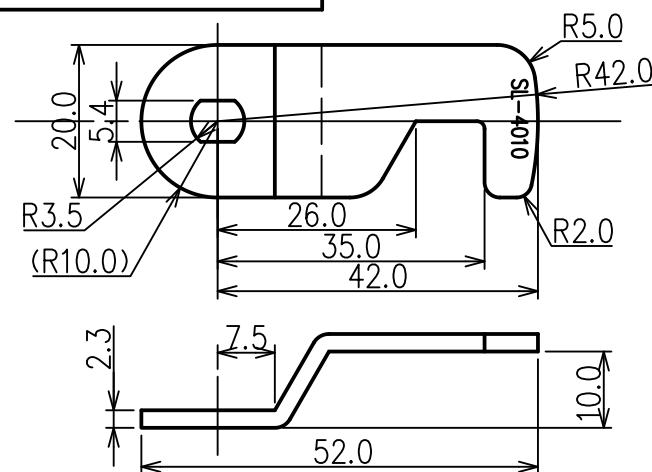

<カマカム取付け図>

正面図

(扉正面側から見た図)

施錠時の
カムの遊び量

右側面図

背面図

下面図

カムプレート詳細図

SL-4010仕様図

対応扉板厚: 20~21mm

※ 無断転載、複製、転用を固く禁じます。