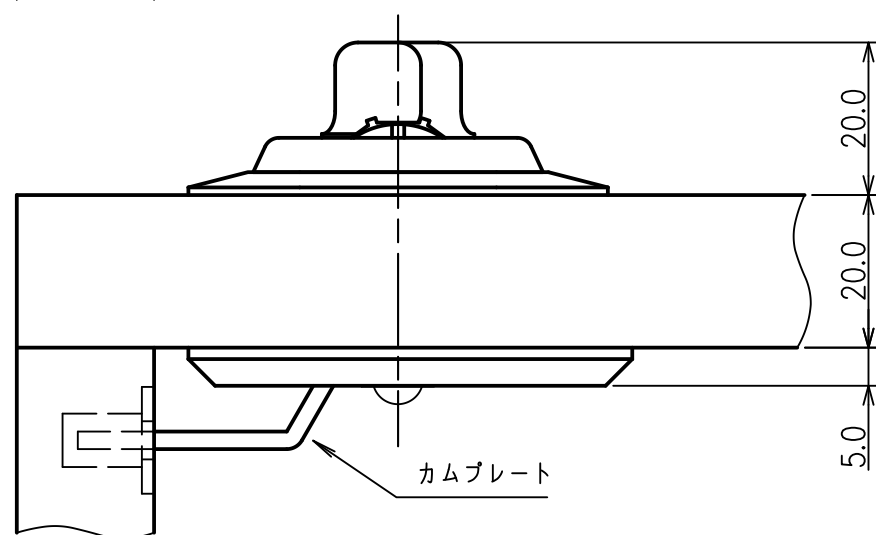

<カマカム取付け図>

正面図

(扉正面側から見た図)

施錠時の
カムの遊び量

右側面図

背面図

下面図

カムプレート詳細図

SL-4010仕様図

対応扉板厚: 20~21mm

※ 無断転載、複製、転用を固く禁じます。