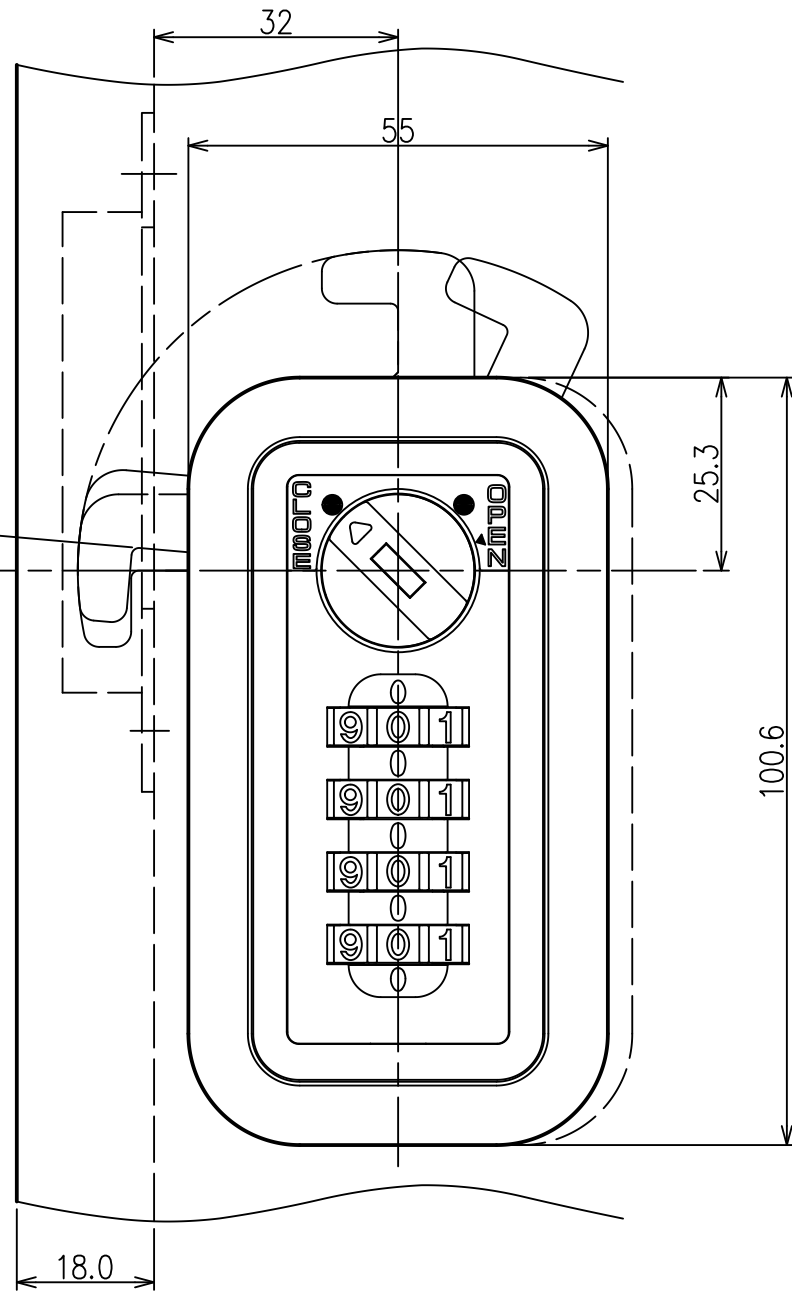

<カマカム取付け図>

正面図

(扉正面側から見た図)

施錠時の
カムの遊び量

右側面図

背面図

下面図

カムプレート詳細図

SL-4010仕様図

対応扉板厚: 20~21mm

※ 無断転載、複製、転用を固く禁じます。