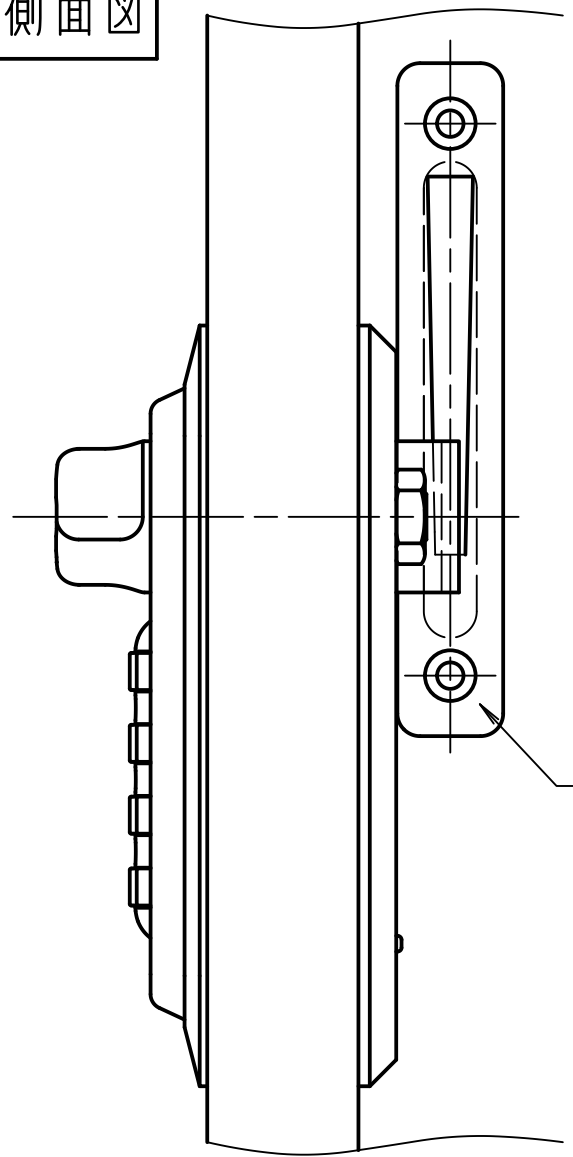

<カマカム取付け図>

正面図

(扉正面側から見た図)

右側面図

背面図

下面図

カムプレート詳細図

SL-4010仕様図
対応扉板厚：20～21mm