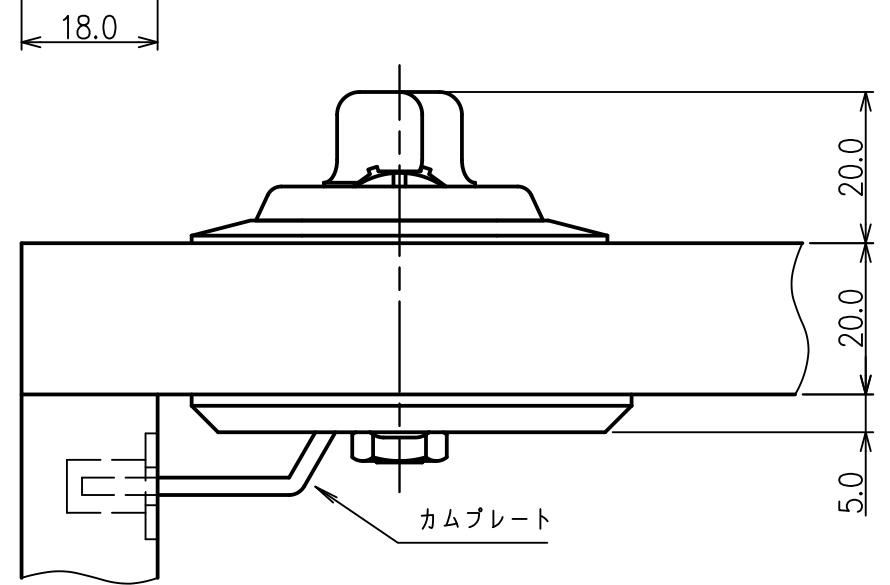

<カマカム取付け図>

正面図

(扉正面側から見た図)

右側面図

背面図

下面図

カムプレート詳細図

SL-4010仕様図
対応扉板厚：20～21mm