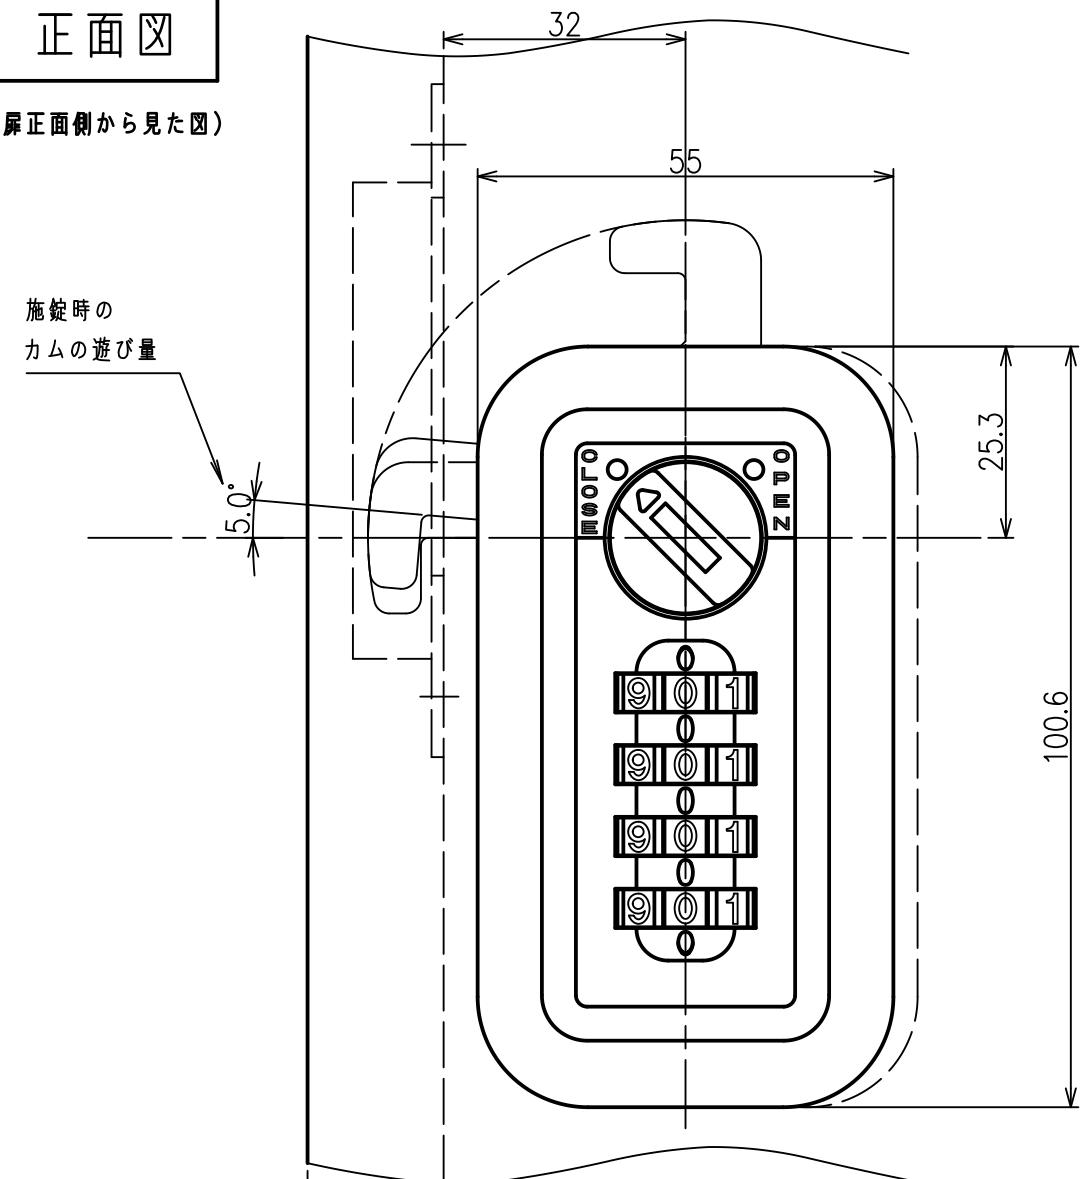

<カマカム取付け図>

正面図

(扉正面側から見た図)

右側面図

背面図

下面図

カムプレート詳細図

SL-4010仕様図
対応扉板厚：20～21mm