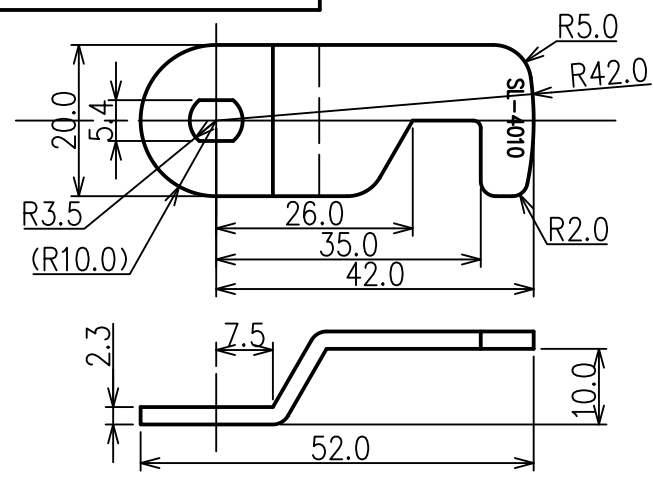

<カマカム取付け図>

正面図

(扉正面側から見た図)

右側面図

背面図

下面図

カムプレート詳細図

SL-4010仕様図
対応扉板厚：20～21mm