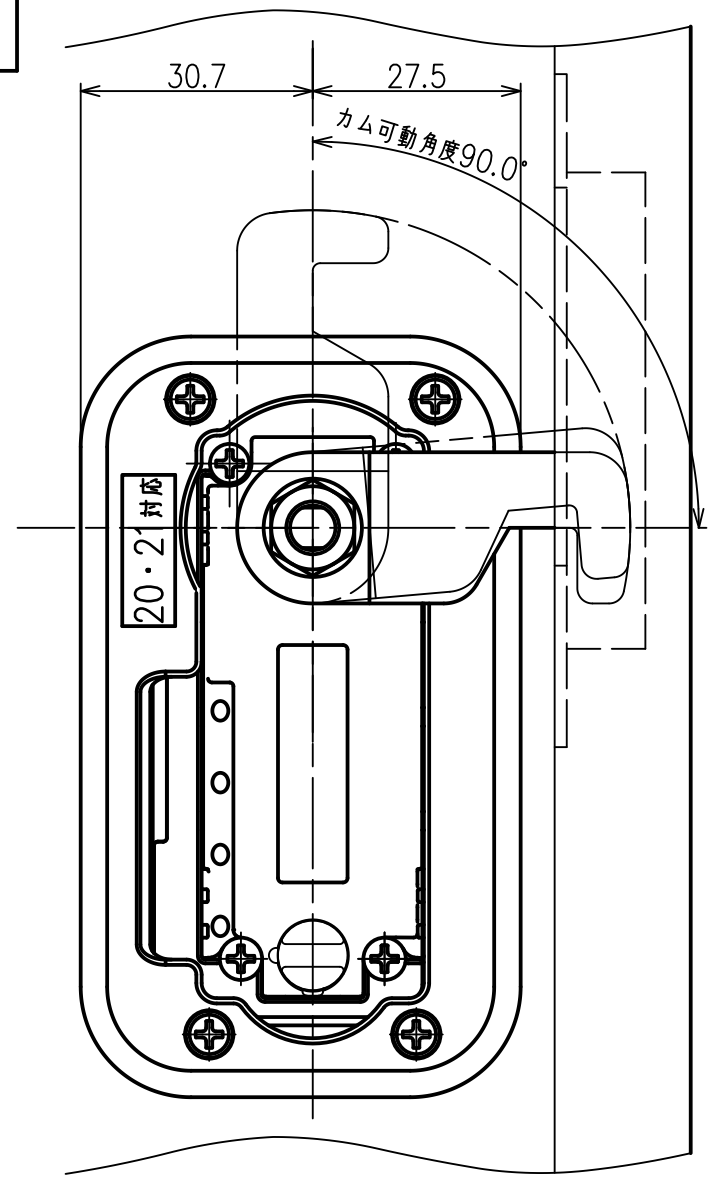

<カマカム取付け図>

正面図

(扉正面側から見た図)

右側面図

背面図

下面図

カムプレート詳細図

SL-4010仕様図
対応扉板厚：20～21mm