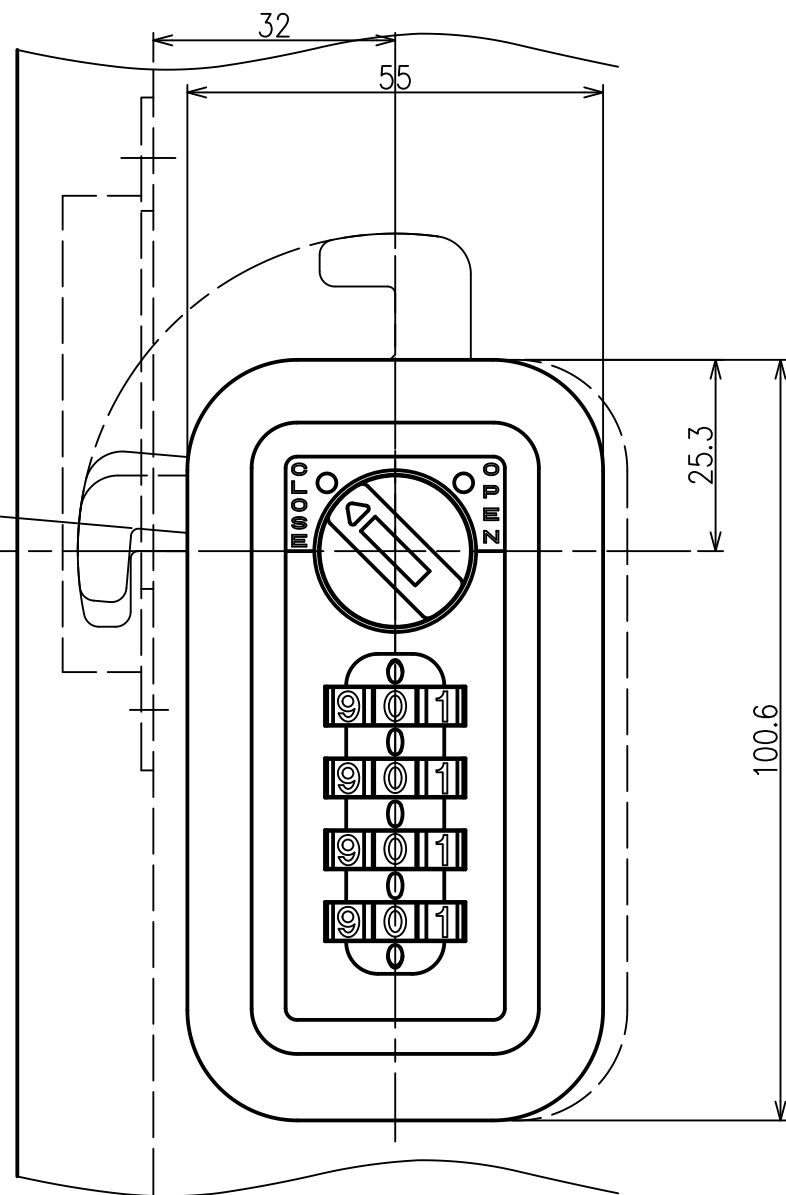

<カマカム取付け図>

正面図

(扉正面側から見た図)

施錠時の
カムの遊び量

右側面図

背面図

下面図

カムプレート詳細図

SL-4010仕様図
対応扉板厚：20~21mm

※ 無断転載、複製、転用を固く禁じます。