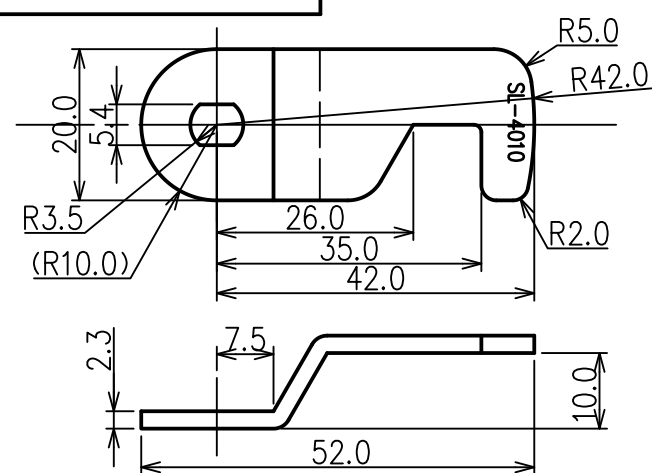

<カマカム取付け図>

正面図

(扉正面側から見た図)

施錠時の
カムの遊び量

右側面図

背面図

下面図

カムプレート詳細図

SL-4010仕様図
対応扉板厚：20~21mm

※ 無断転載、複製、転用を固く禁じます。