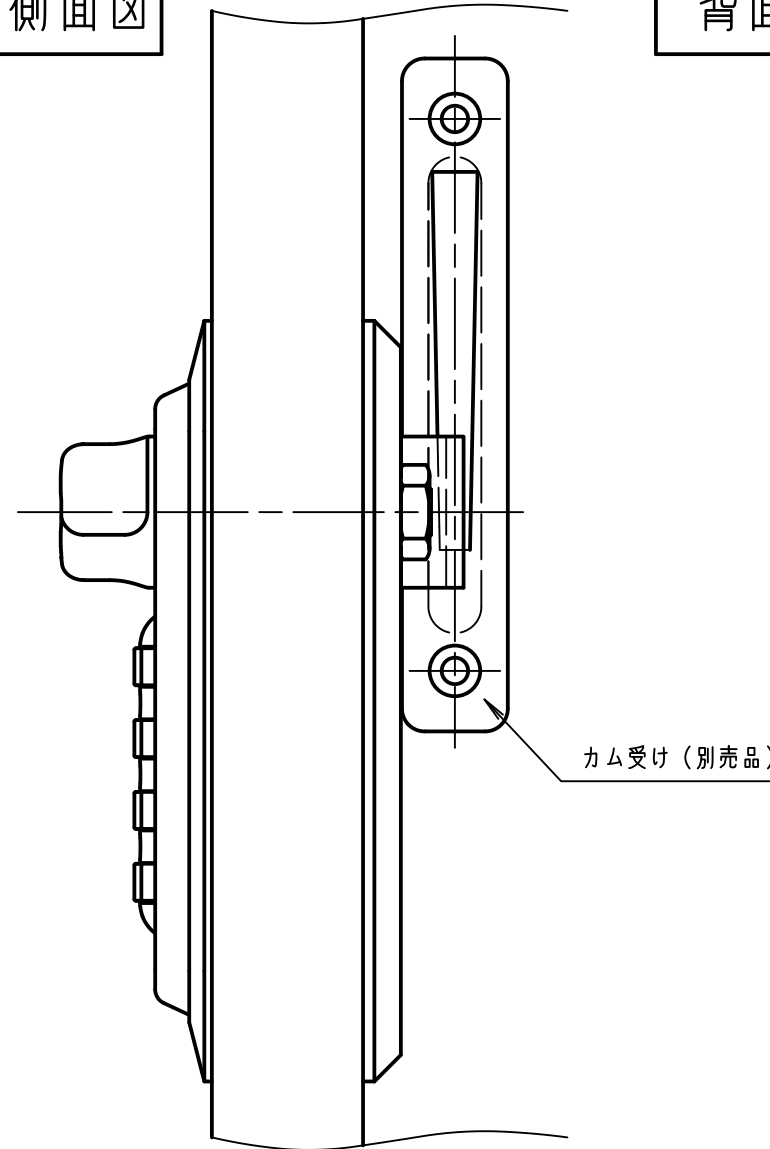

<カマカム取付け図>

正面図

(扉正面側から見た図)

施錠時の
カムの遊び量

右側面図

背面図

下面図

カムプレート詳細図

SL-4010仕様図
対応扉板厚：20~21mm

※ 無断転載、複製、転用を固く禁じます。