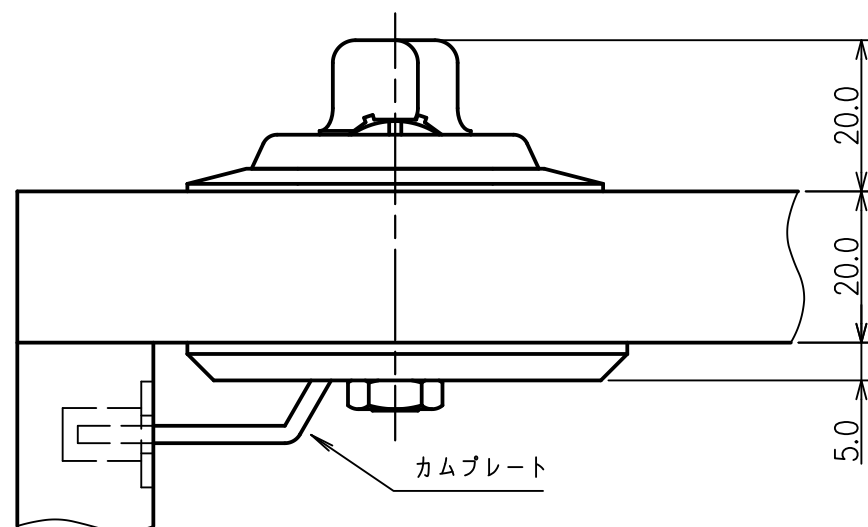

<カマカム取付け図>

正面図

(扉正面側から見た図)

施錠時の
カムの遊び量

右側面図

背面図

下面図

カムプレート詳細図

SL-4010仕様図
対応扉板厚：20~21mm

※ 無断転載、複製、転用を固く禁じます。