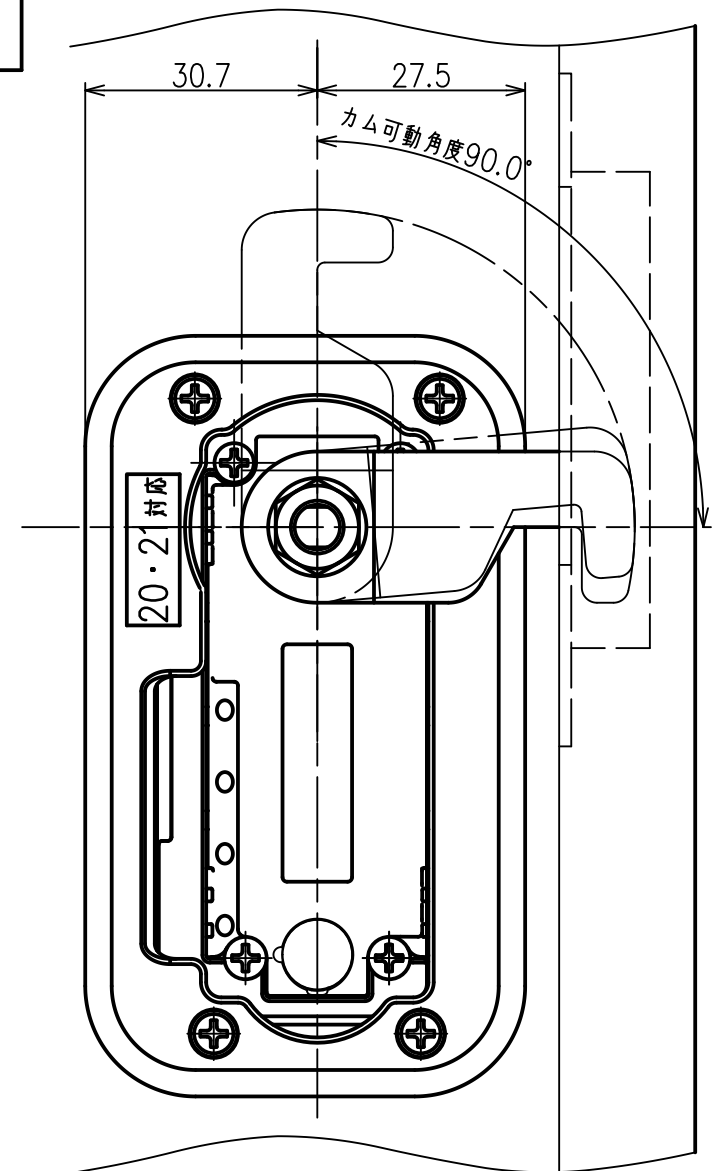

<カマカム取付け図>

正面図

(扉正面側から見た図)

施錠時の
カムの遊び量

右側面図

背面図

下面図

カムプレート詳細図

SL-4010仕様図
対応扉板厚：20~21mm

※ 無断転載、複製、転用を固く禁じます。