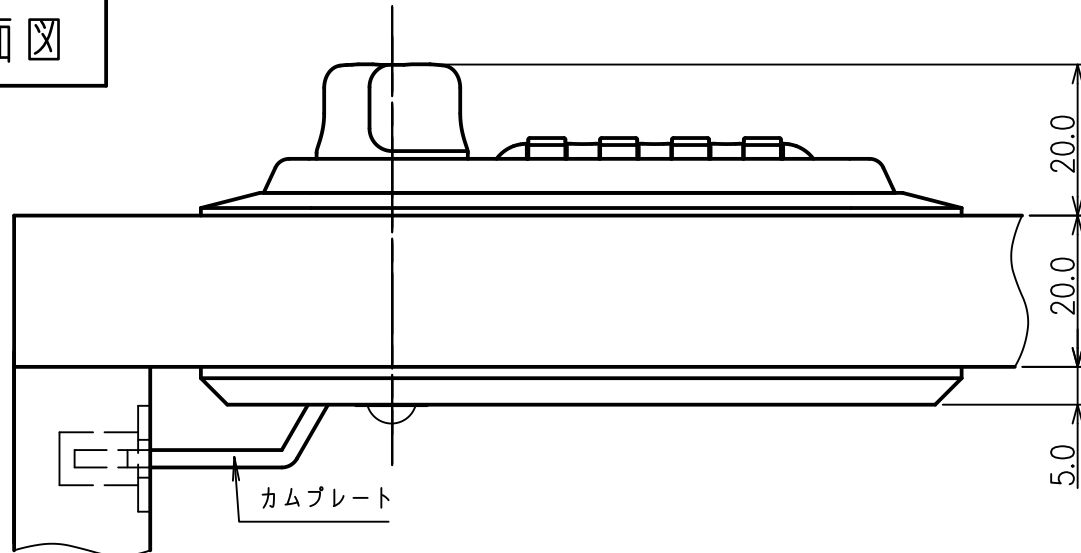

# <カマカム取付け図>

正面図

右側面図

背面図

下面図

カムプレート詳細図

SL-4011仕様図  
対応扉板厚: 20~21mm

※ 無断転載、複製、転用を固く禁じます。