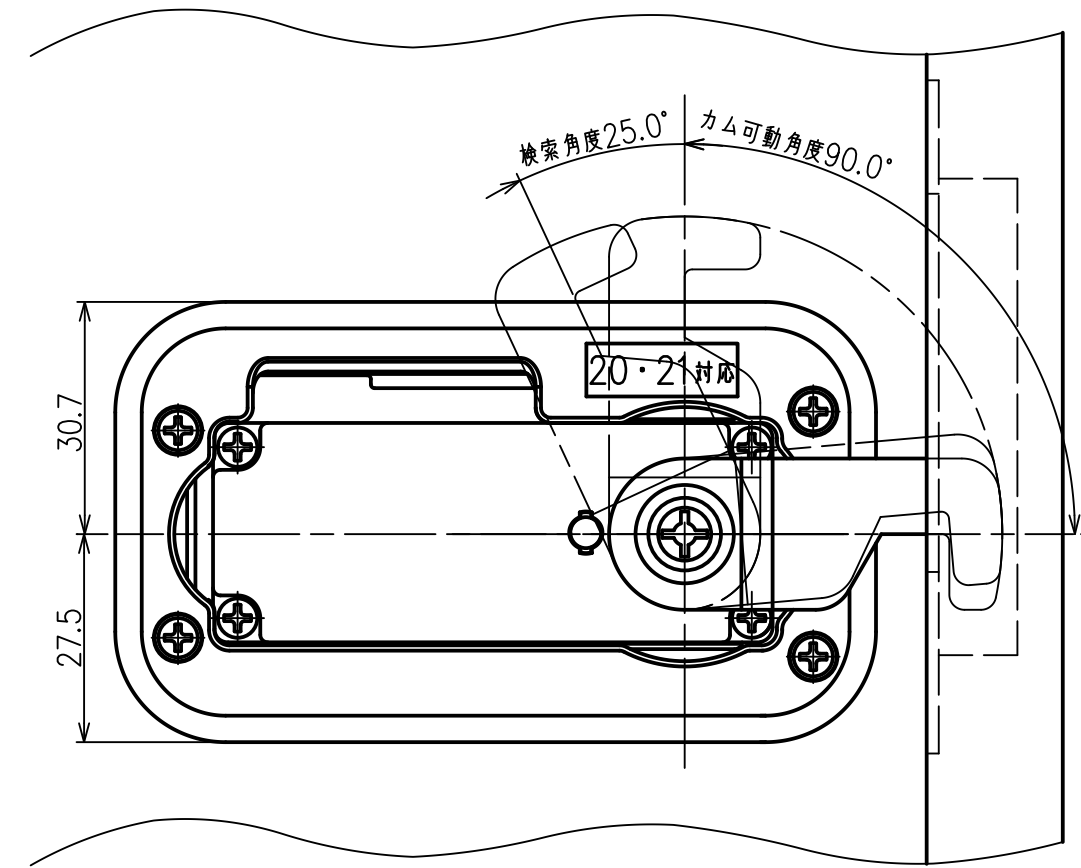

# <カマカム取付け図>

正面図

右側面図

背面図

下面図

カムプレート詳細図

SL-4011仕様図  
対応扉板厚: 20~21mm

※ 無断転載、複製、転用を固く禁じます。