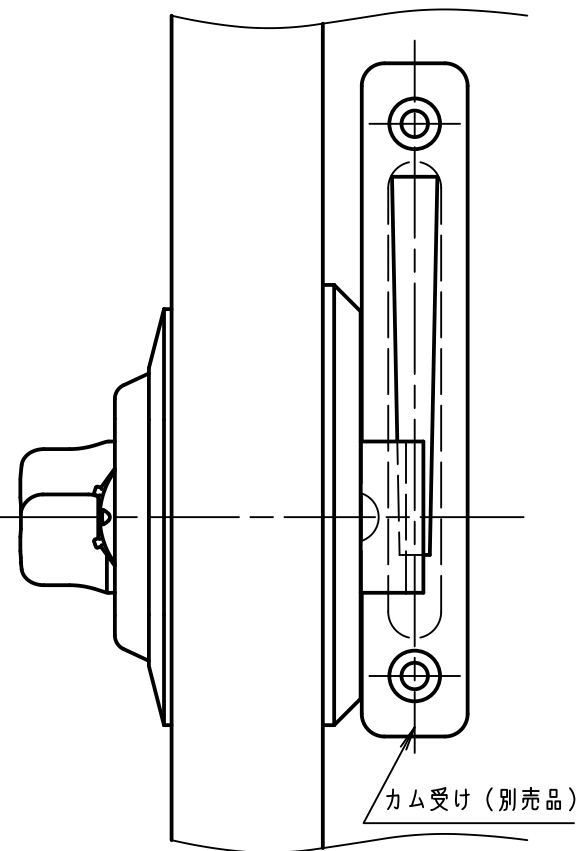

# <カマカム取付け図>

正面図

右側面図

背面図

下面図

カムプレート詳細図

SL-4011仕様図  
対応扉板厚: 20~21mm

※ 無断転載、複製、転用を固く禁じます。