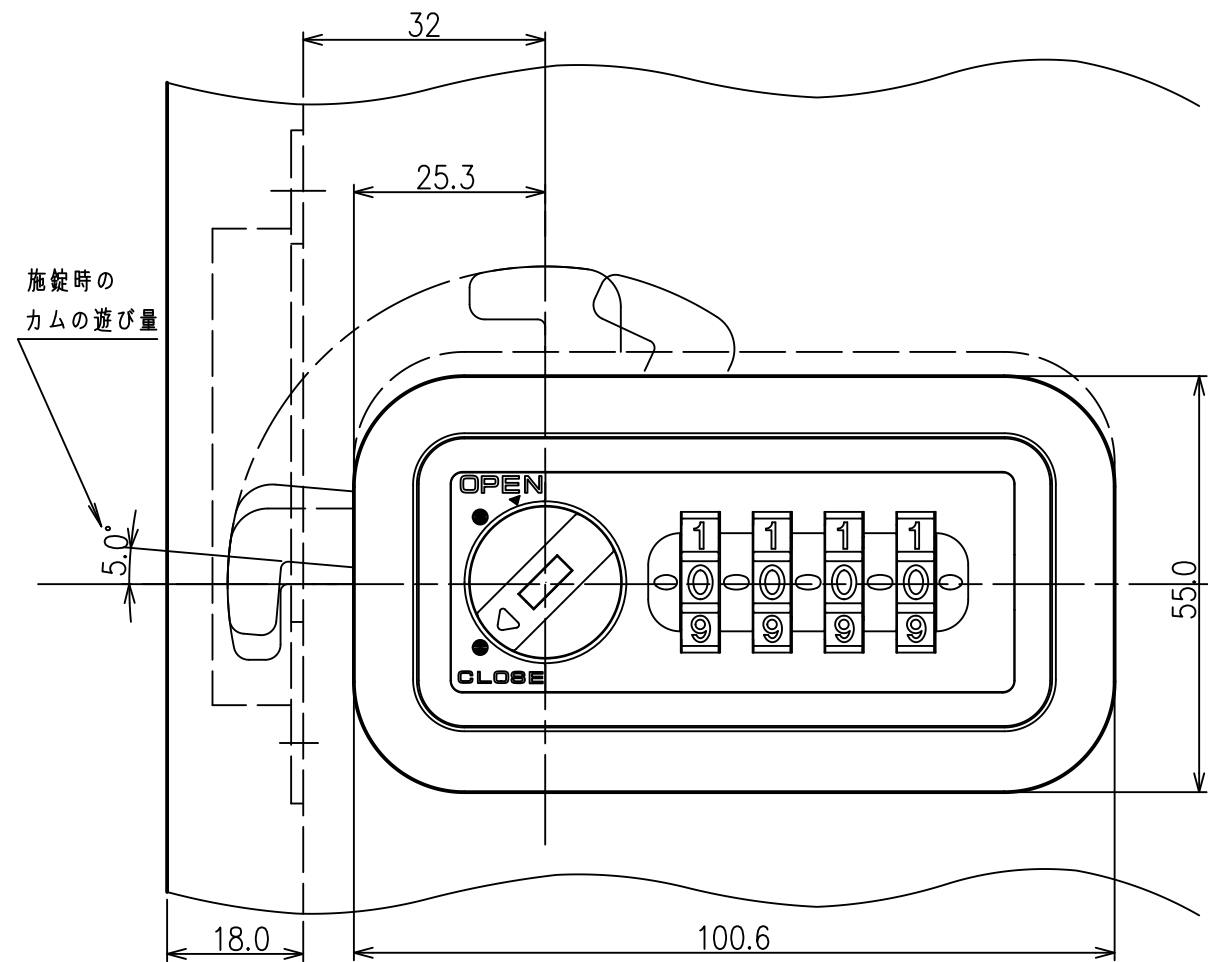

# <カマカム取付け図>

正面図

右側面図

背面図

下面図

カムプレート詳細図

SL-4011仕様図  
対応扉板厚: 20~21mm

※ 無断転載、複製、転用を固く禁じます。