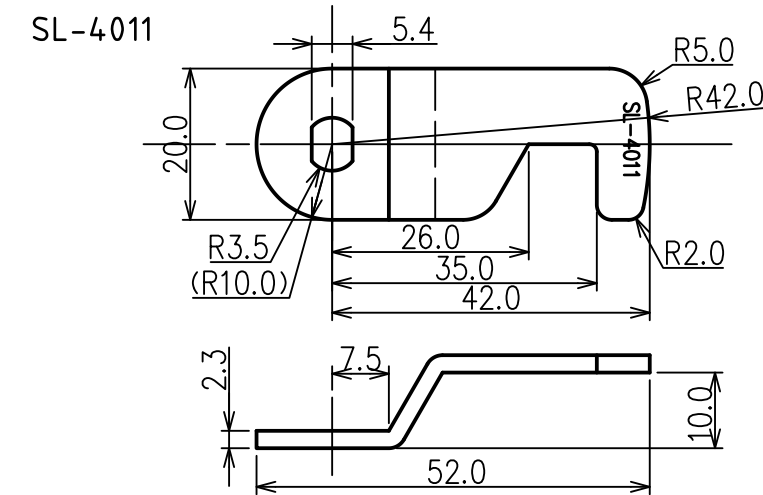

# <カマカム取付け図>

正面図

右側面図

背面図

下面図

カムプレート詳細図

SL-4011仕様図  
対応扉板厚: 20~21mm

※ 無断転載、複製、転用を固く禁じます。