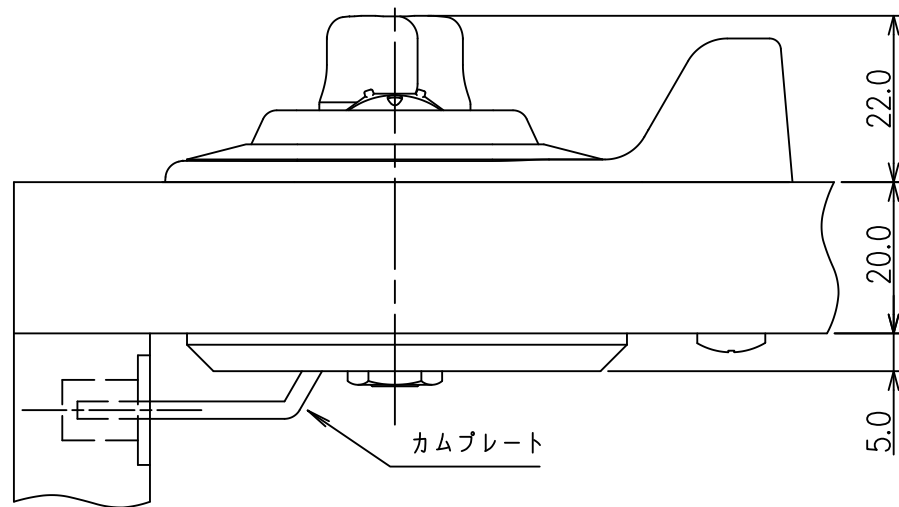

< 段カム取付け図 >

正面図

右側面図

背面図

下面図

カムプレート詳細図

SL-4014仕様図
対応扉板厚: 20~21mm

※ 無断転載、複製、転用を固く禁じます。