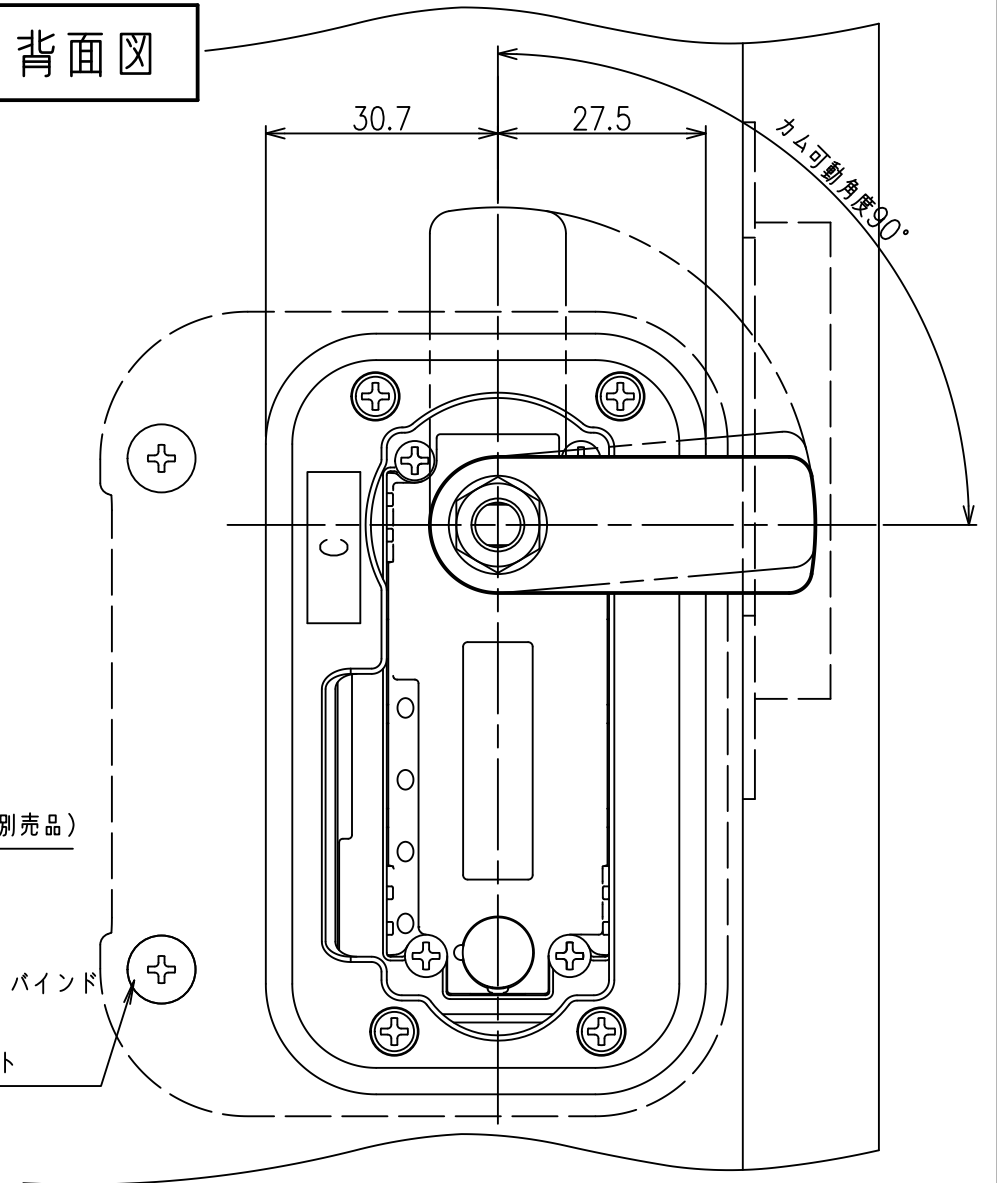

< 段カム取付け図 >

正面図

右側面図

背面図

下面図

カムプレート詳細図

SL-4014仕様図
対応扉板厚: 20~21mm

※ 無断転載、複製、転用を固く禁じます。