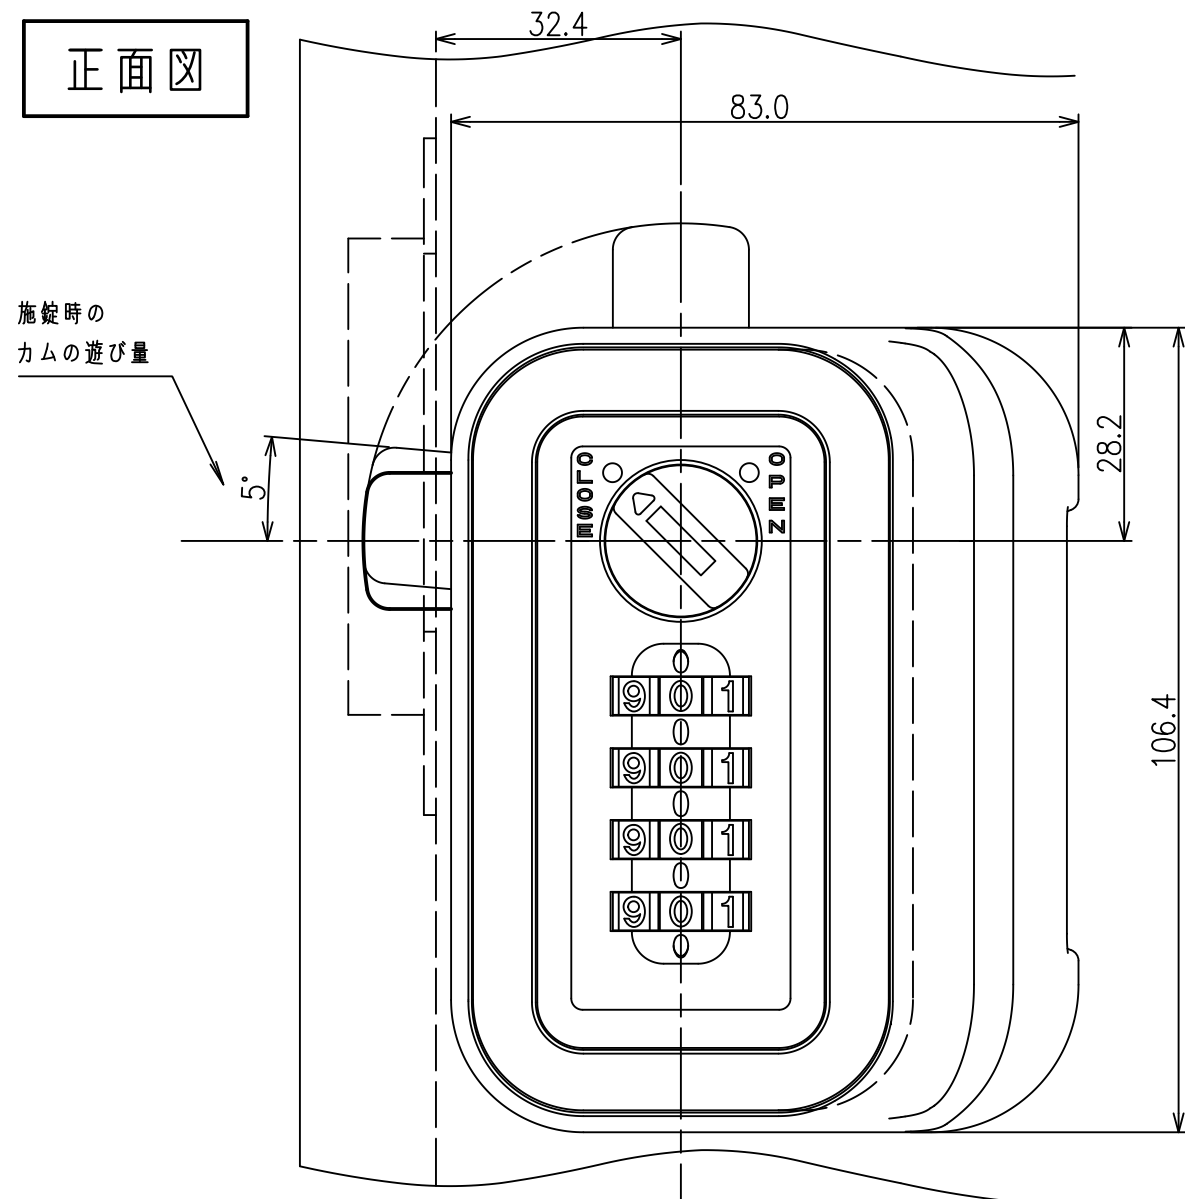

< 段カム取付け図 >

正面図

右側面図

背面図

下面図

カムプレート詳細図

SL-4014仕様図
対応扉板厚: 20~21mm

※ 無断転載、複製、転用を固く禁じます。