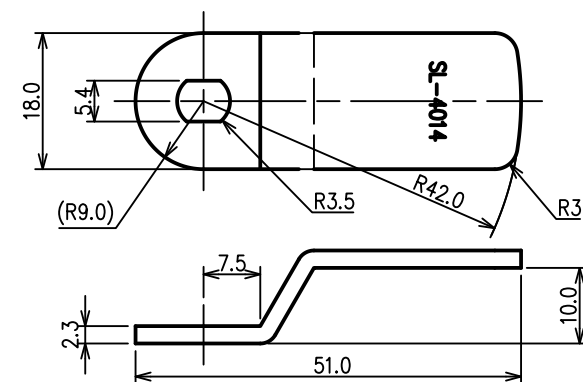

< 段カム取付け図 >

正面図

右側面図

背面図

下面図

カムプレート詳細図

SL-4014仕様図
対応扉板厚: 20~21mm

※ 無断転載、複製、転用を固く禁じます。