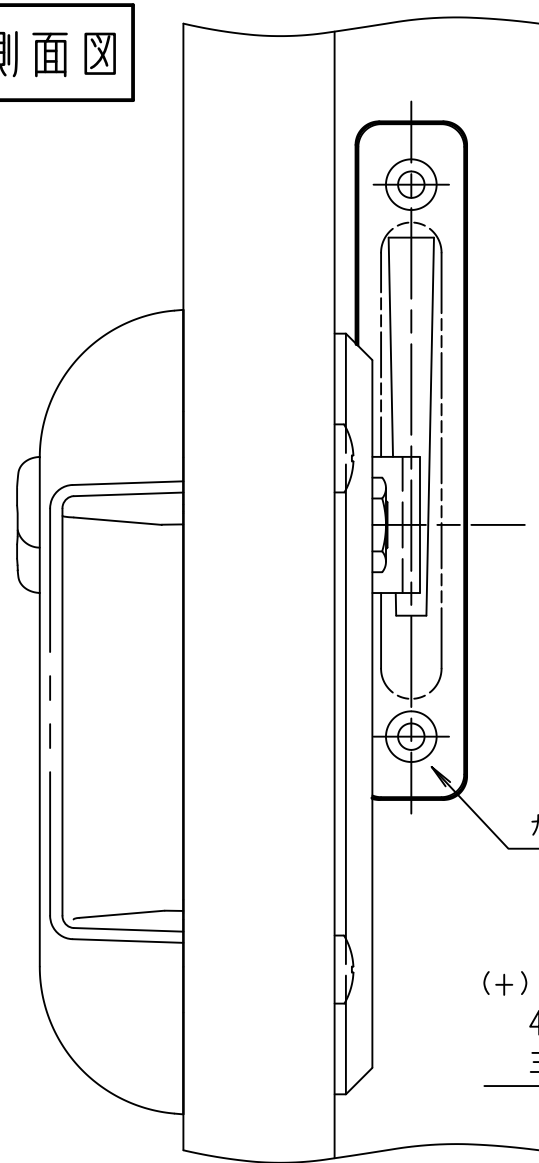

< 段カム取付け図 >

正面図

右側面図

背面図

下面図

カムプレート詳細図

SL-4014仕様図
対応扉板厚: 20~21mm

※ 無断転載、複製、転用を固く禁じます。