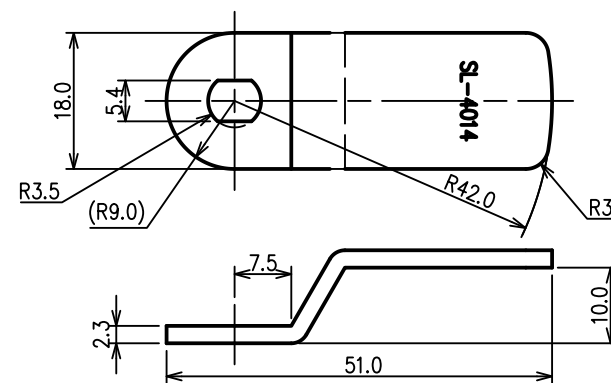

# < 段カム取付け図 >

正面図

(扉正面側から見た図)

右側面図

背面図

下面図

カムプレート詳細図

SL-4014仕様図  
対応扉板厚：20~21mm