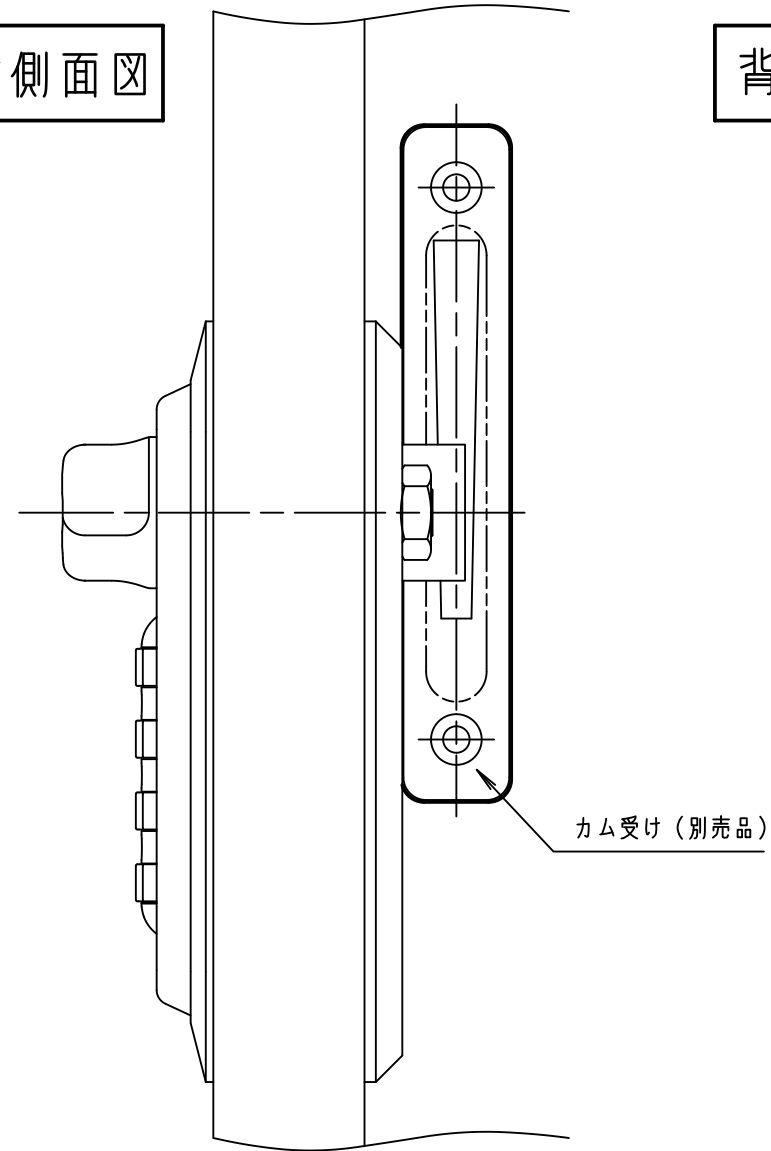

# < 段カム取付け図 >

正面図

(扉正面側から見た図)

右側面図

背面図

下面図

カムプレート詳細図

SL-4014仕様図  
対応扉板厚：20~21mm