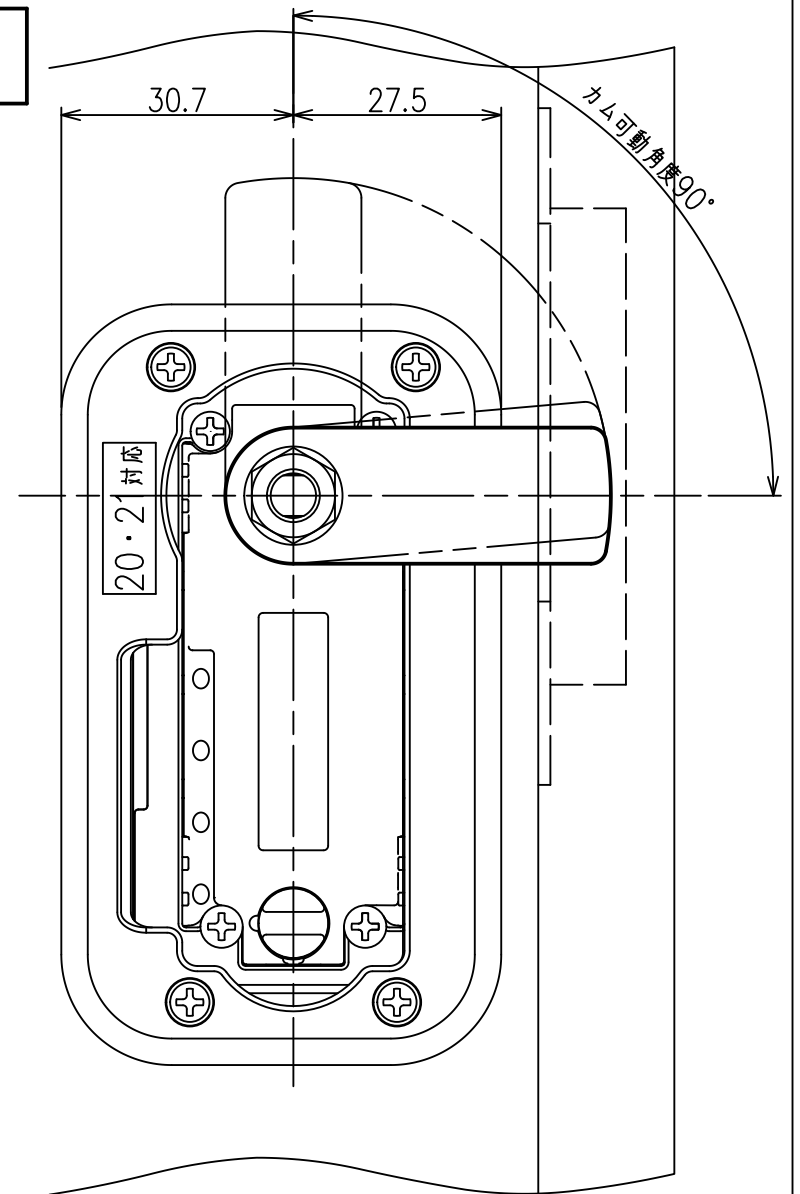

# < 段カム取付け図 >

正面図

(扉正面側から見た図)

右側面図

背面図

下面図

カムプレート詳細図

SL-4014仕様図  
対応扉板厚：20~21mm