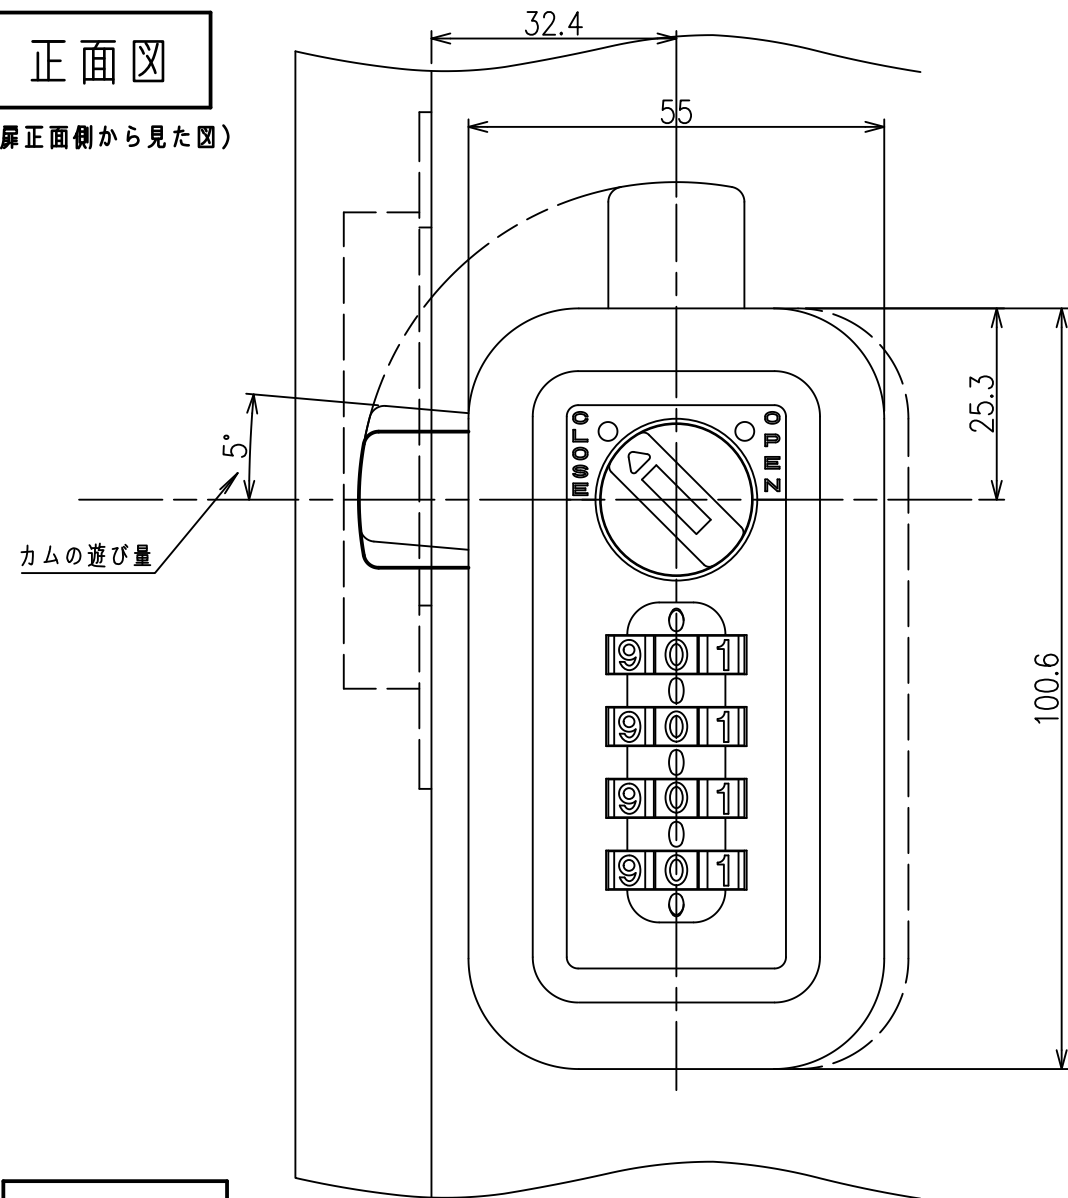

# < 段カム取付け図 >

正面図

(扉正面側から見た図)

右側面図

背面図

下面図

カムプレート詳細図

SL-4014仕様図  
対応扉板厚：20~21mm