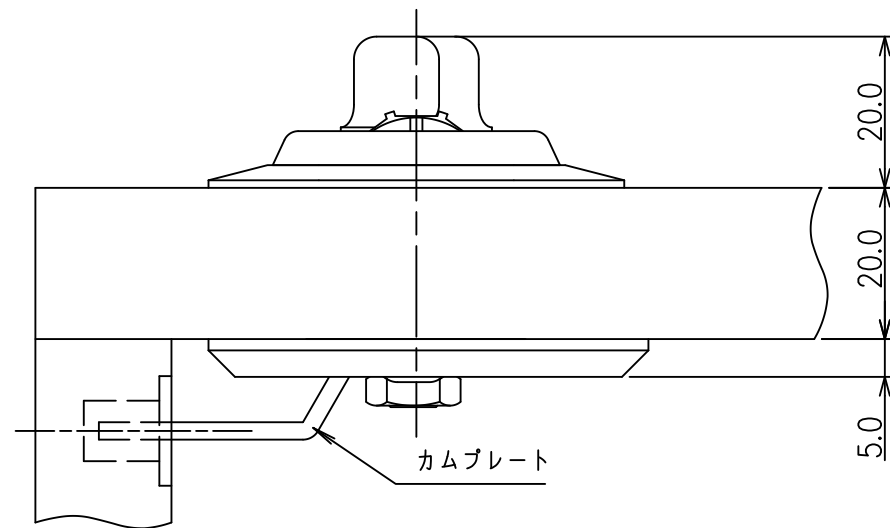

# < 段カム取付け図 >

正面図

(扉正面側から見た図)

右側面図

背面図

下面図

カムプレート詳細図

SL-4014仕様図  
対応扉板厚：20~21mm