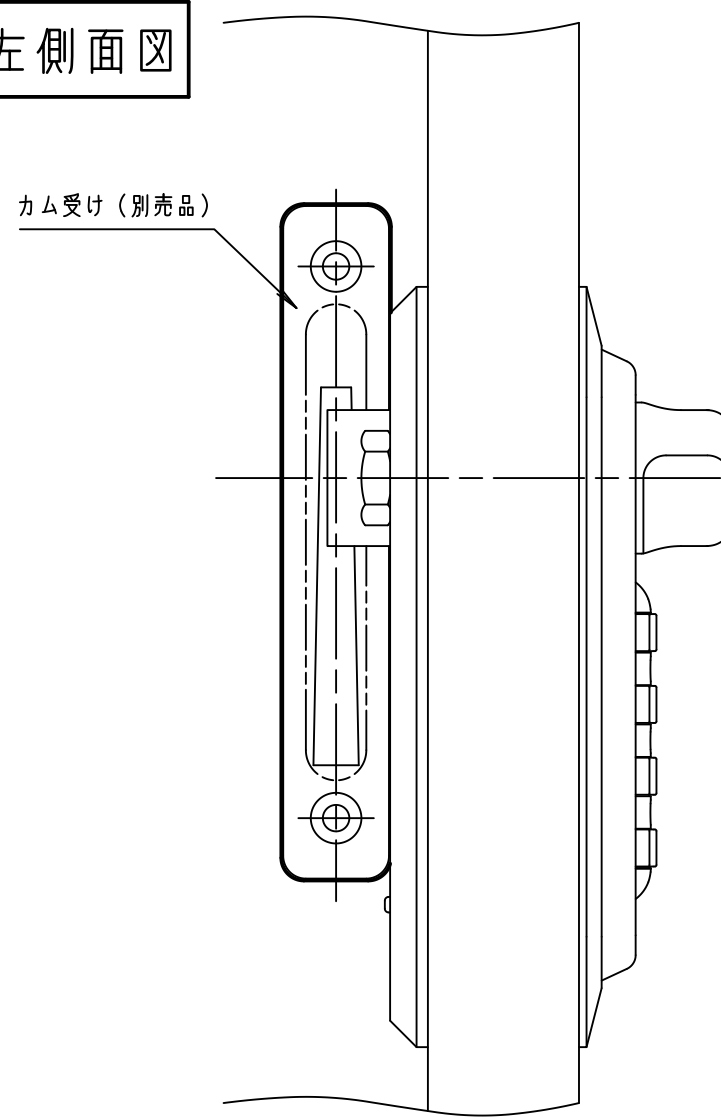

< 段カム取付け図 >

背面図

左側面図

正面図

カムプレート詳細図

SL-4014仕様図
対応扉板厚：20~21mm

下面図

* 無断転載、複製、転用を固く禁じます。