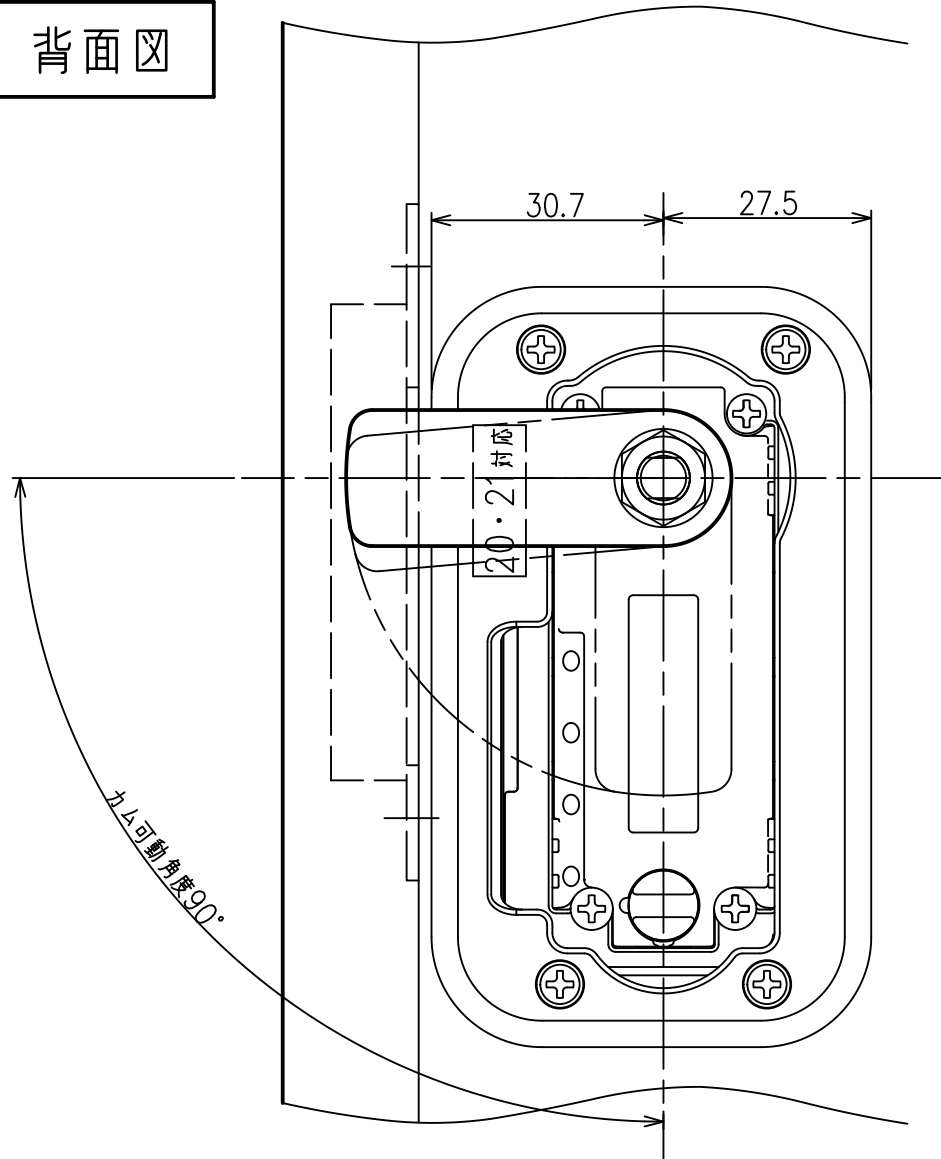

< 段カム取付け図 >

背面図

左側面図

正面図

カムプレート詳細図

SL-4014仕様図
対応扉板厚：20~21mm

下面図

* 無断転載、複製、転用を固く禁じます。