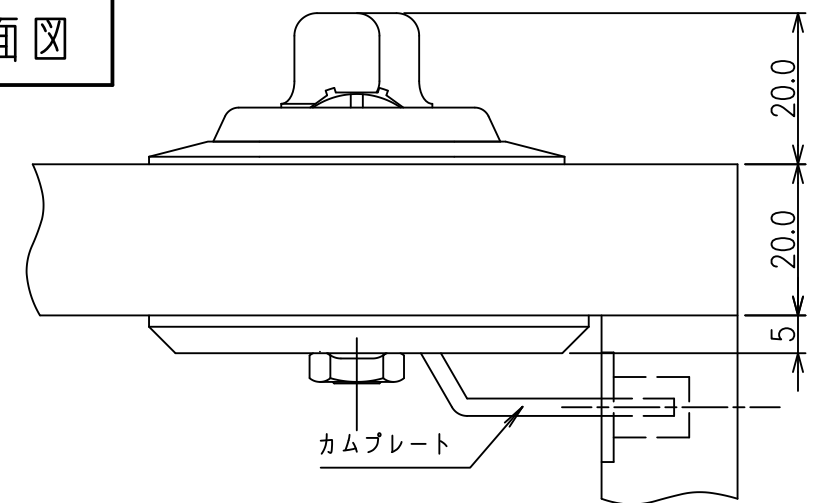

< 段カム取付け図 >

背面図

左側面図

正面図

カムプレート詳細図

SL-4014仕様図
対応扉板厚：20~21mm

下面図

* 無断転載、複製、転用を固く禁じます。