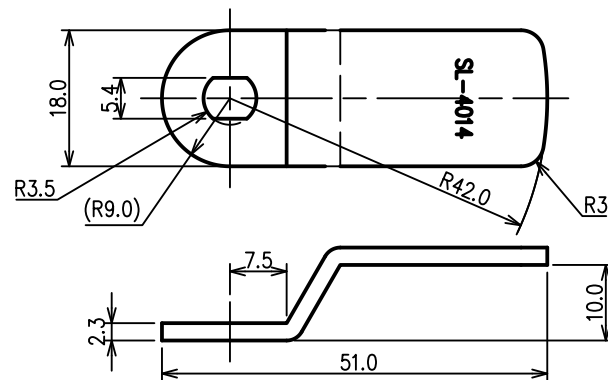

< 段カム取付け図 >

背面図

左側面図

正面図

カムプレート詳細図

SL-4014仕様図
対応扉板厚：20~21mm

下面図

* 無断転載、複製、転用を固く禁じます。