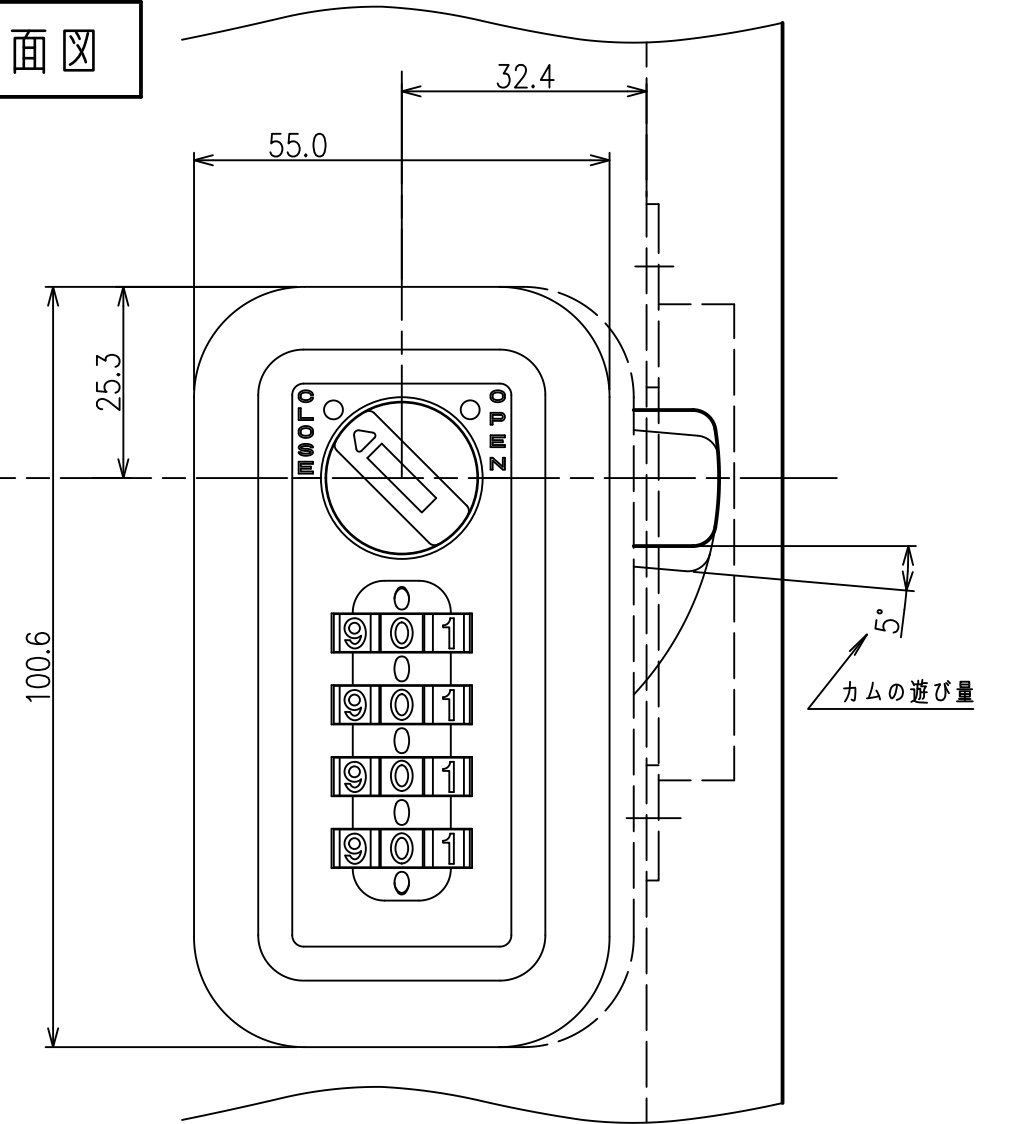

< 段カム取付け図 >

背面図

左側面図

正面図

カムプレート詳細図

SL-4014仕様図
対応扉板厚：20~21mm

下面図

* 無断転載、複製、転用を固く禁じます。