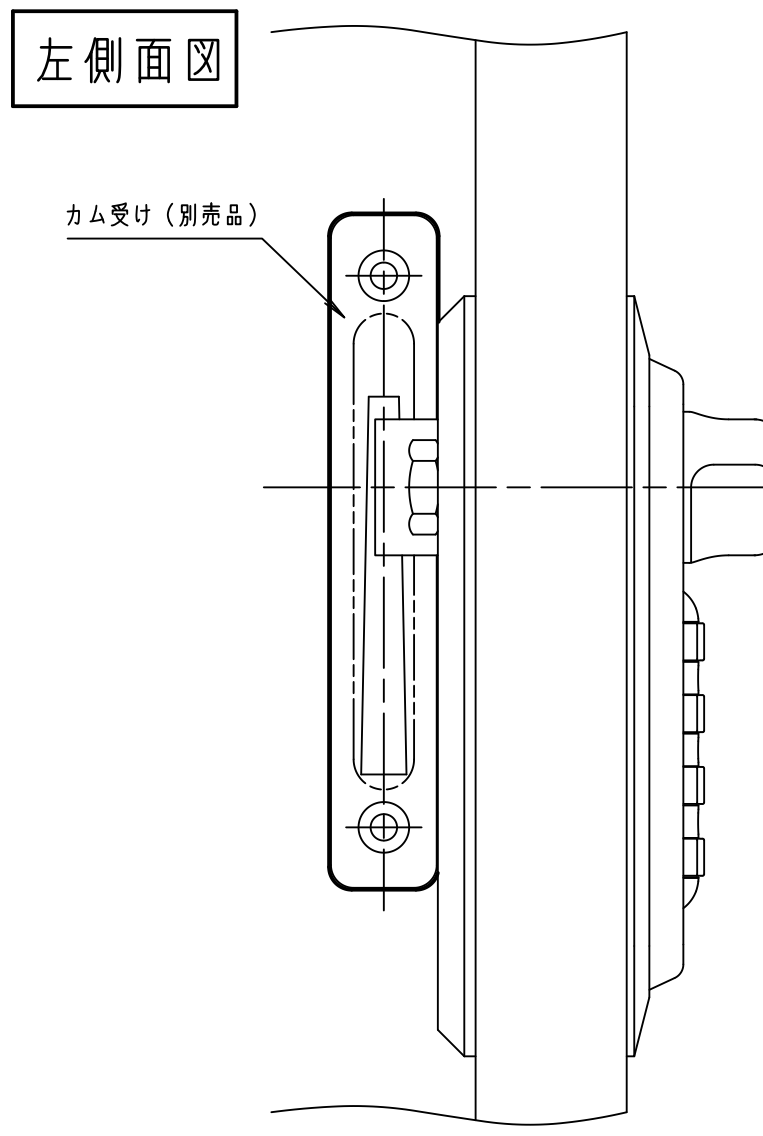

< 段カム取付け図 >

カムプレート詳細図

SL-4014仕様図
対応扉板厚：20~21mm

※ 無断転載、複製、転用を固く禁じます。