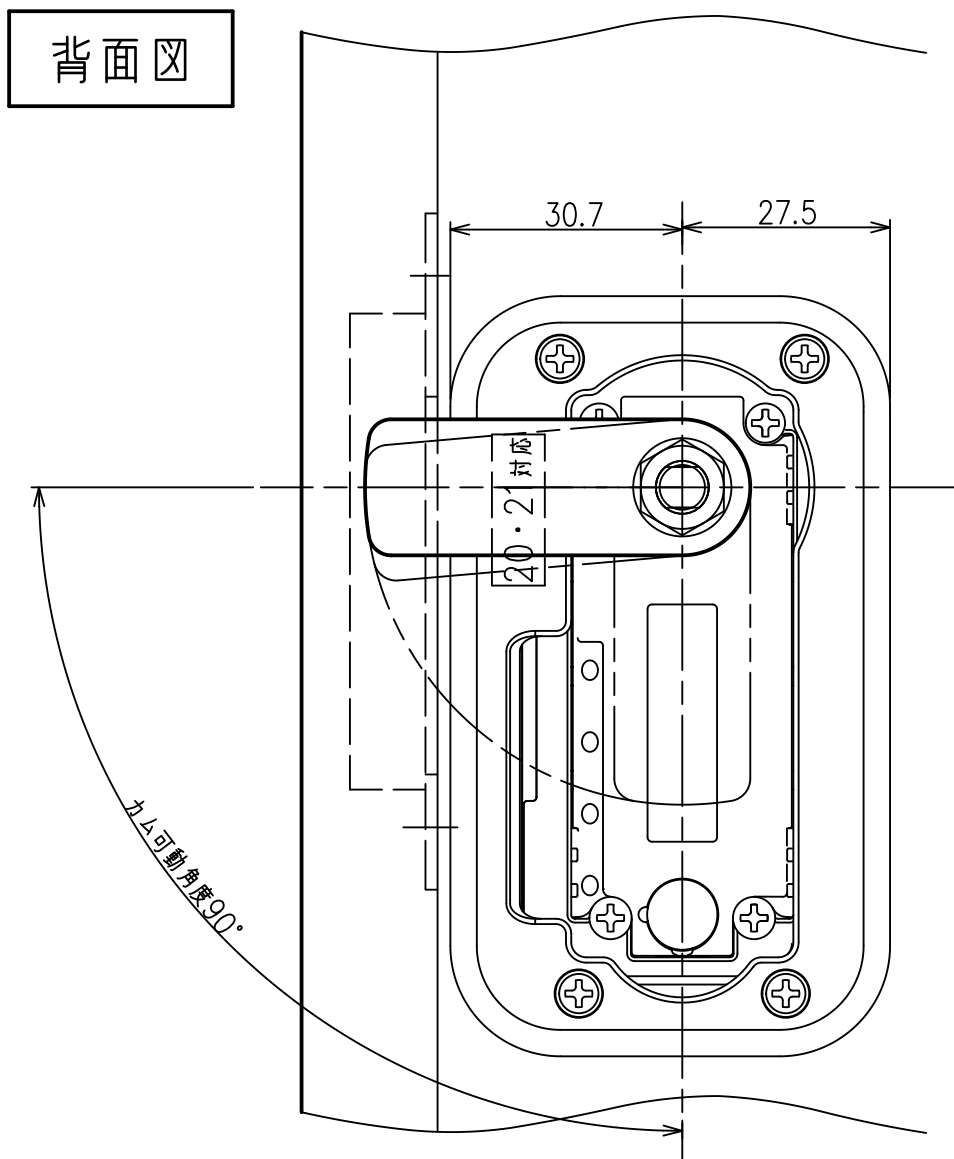

< 段カム取付け図 >

カムプレート詳細図

SL-4014仕様図
対応扉板厚：20~21mm

※ 無断転載、複製、転用を固く禁じます。