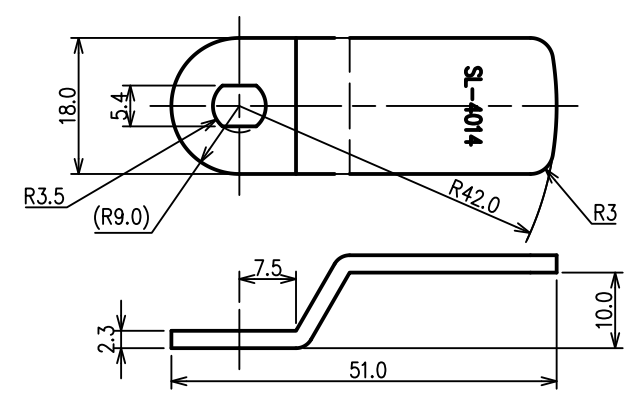

< 段カム取付け図 >

カムプレート詳細図

SL-4014仕様図
対応扉板厚：20~21mm

※ 無断転載、複製、転用を固く禁じます。