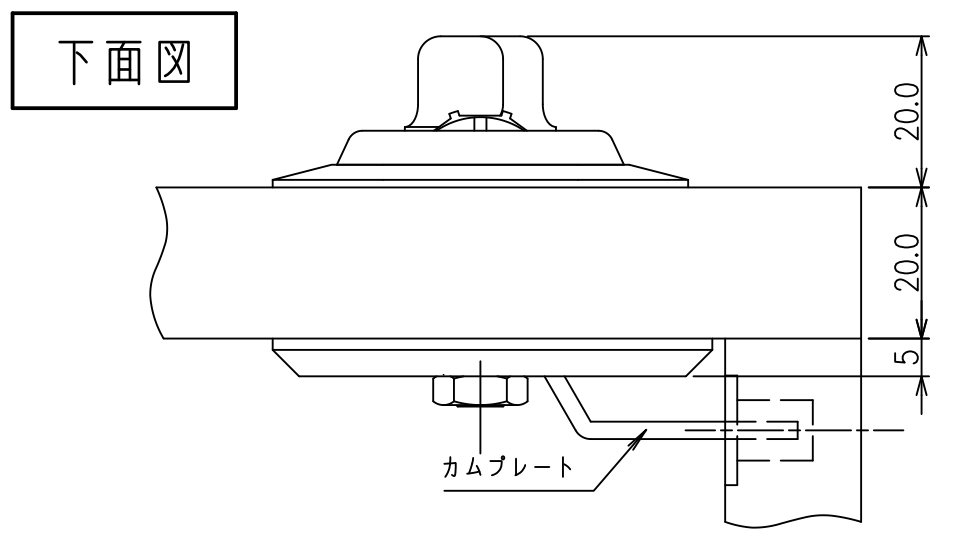

< 段カム取付け図 >

カムプレート詳細図

SL-4014仕様図
対応扉板厚：20~21mm

※ 無断転載、複製、転用を固く禁じます。