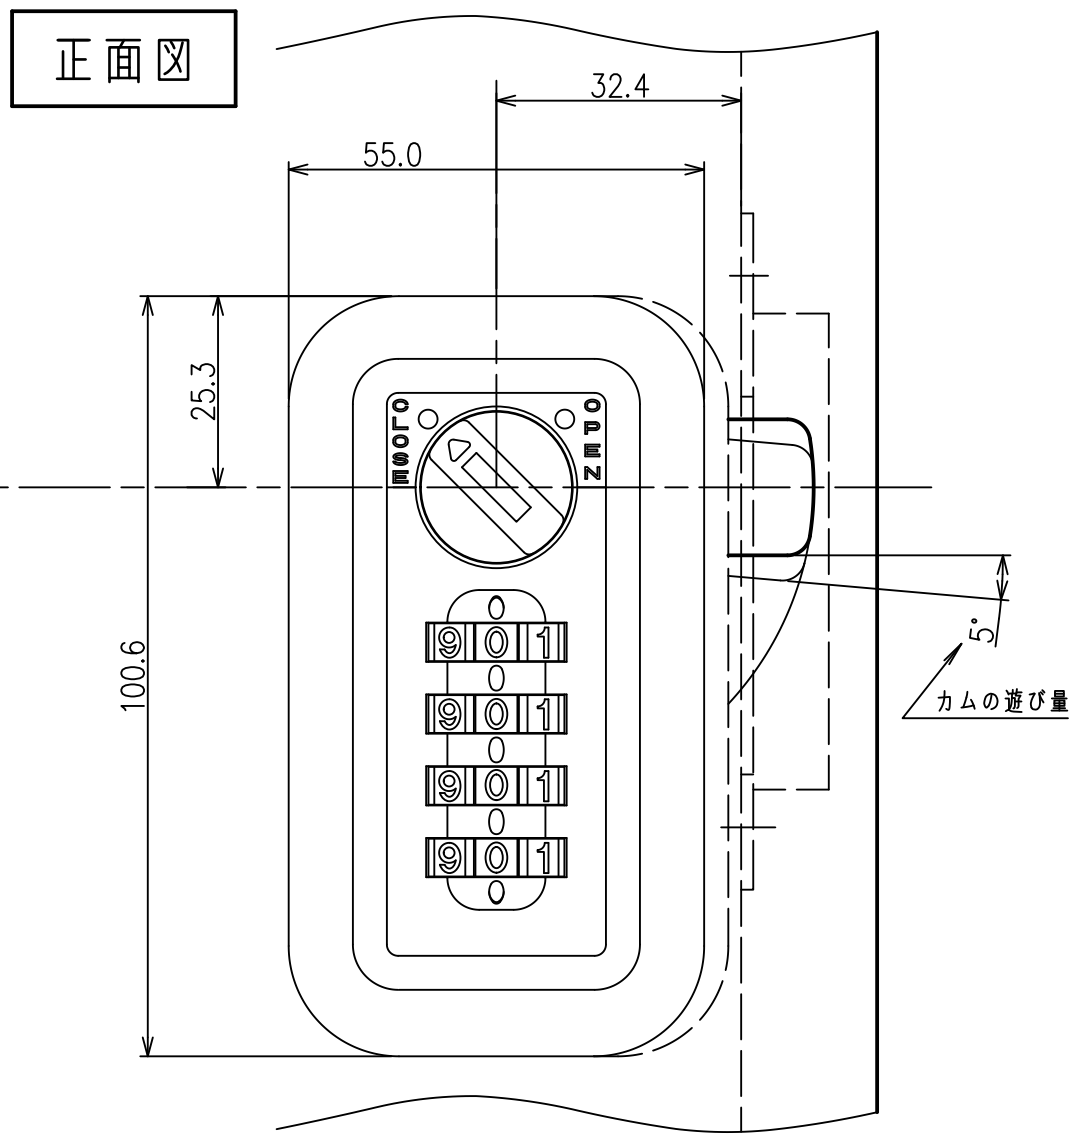

< 段カム取付け図 >

カムプレート詳細図

SL-4014仕様図
対応扉板厚：20~21mm

※ 無断転載、複製、転用を固く禁じます。