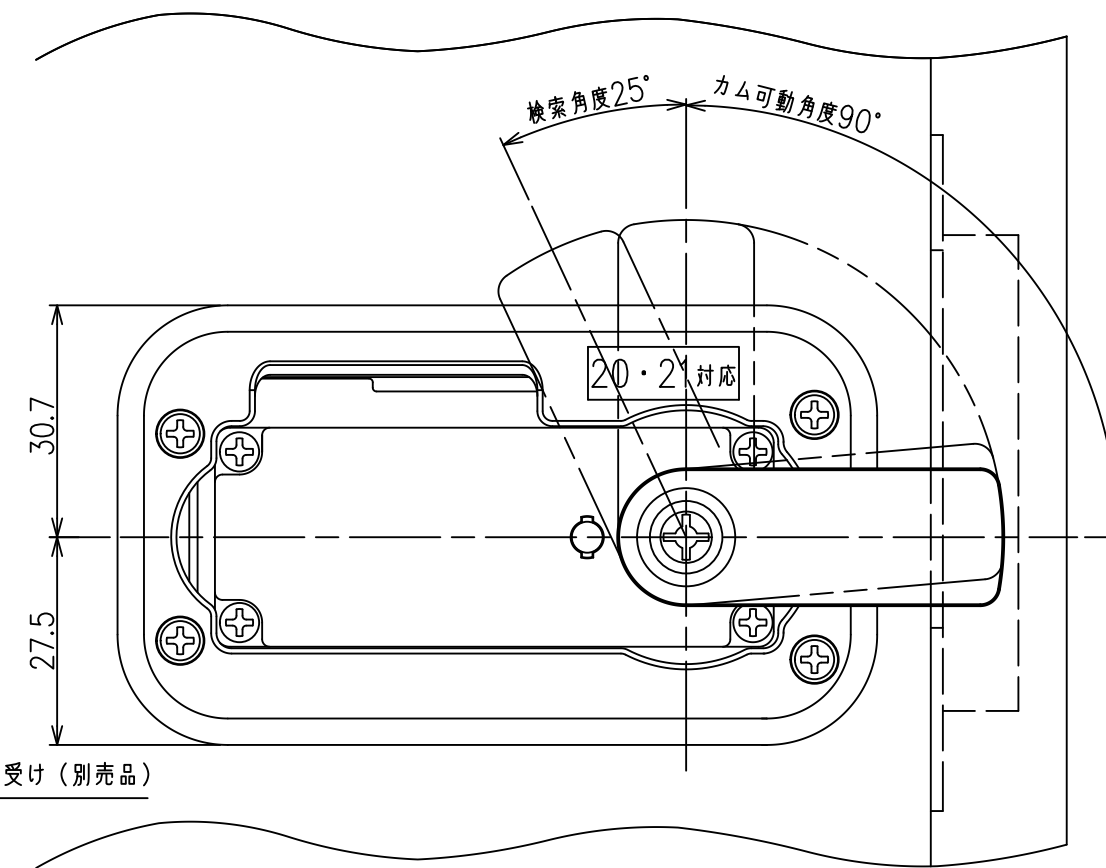

< 段カム取付け図 >

正面図

右側面図

背面図

下面図

カムプレート詳細図

SL-4015仕様図
対応扉板厚：20~21mm

※ 無断転載、複製、転用を固く禁じます。