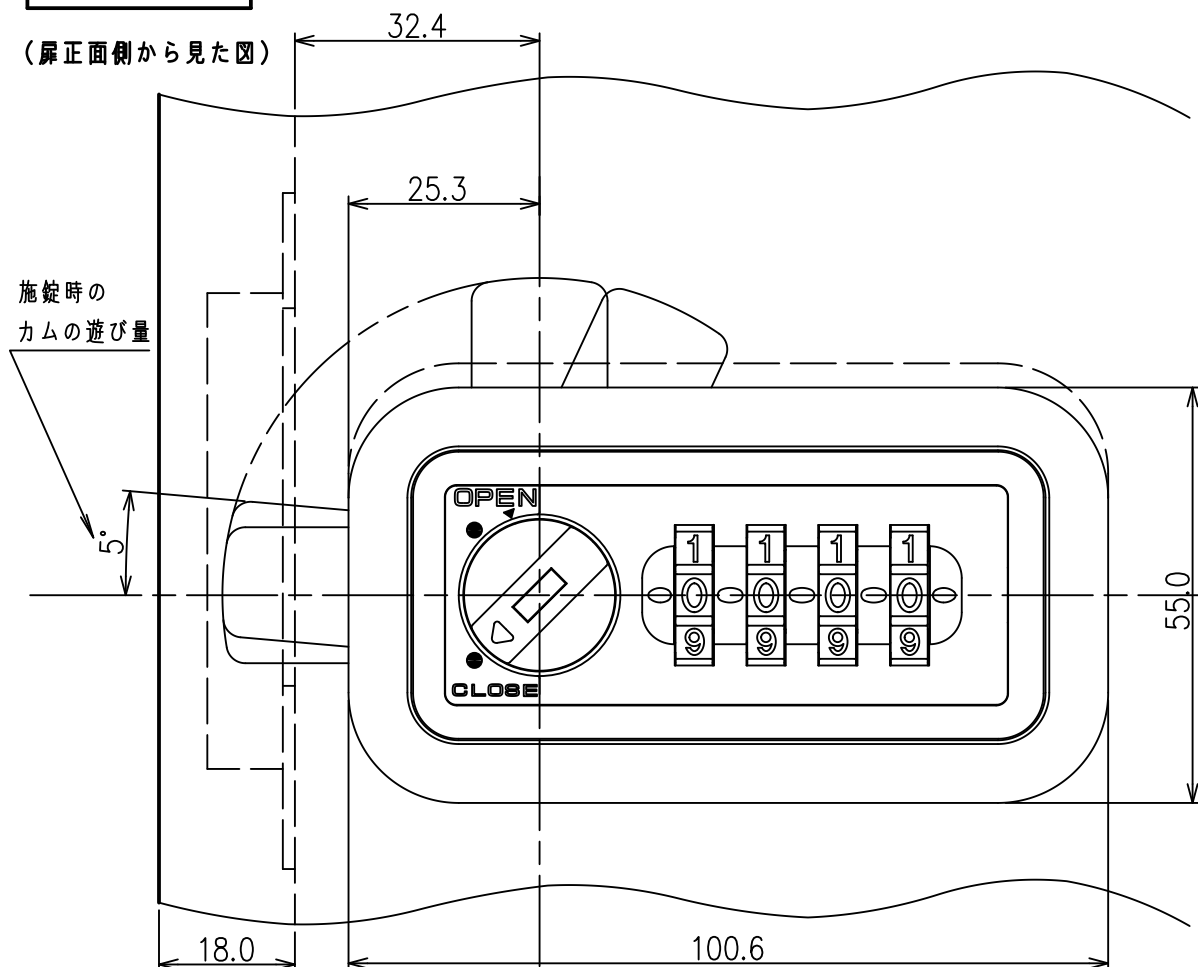

< 段カム取付け図 >

正面図

右側面図

背面図

下面図

カムプレート詳細図

SL-4015仕様図
対応扉板厚：20~21mm

※ 無断転載、複製、転用を固く禁じます。