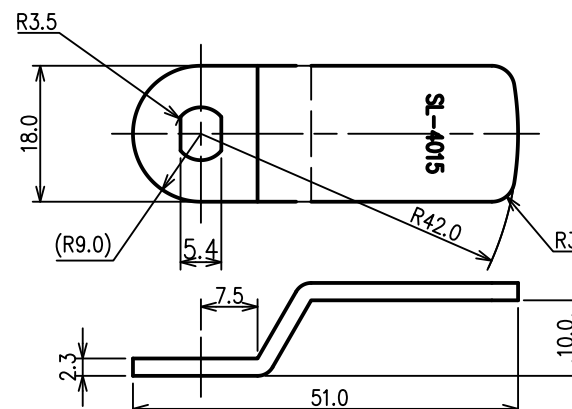

< 段カム取付け図 >

正面図

右側面図

背面図

下面図

カムプレート詳細図

SL-4015仕様図
対応扉板厚：20~21mm

※ 無断転載、複製、転用を固く禁じます。