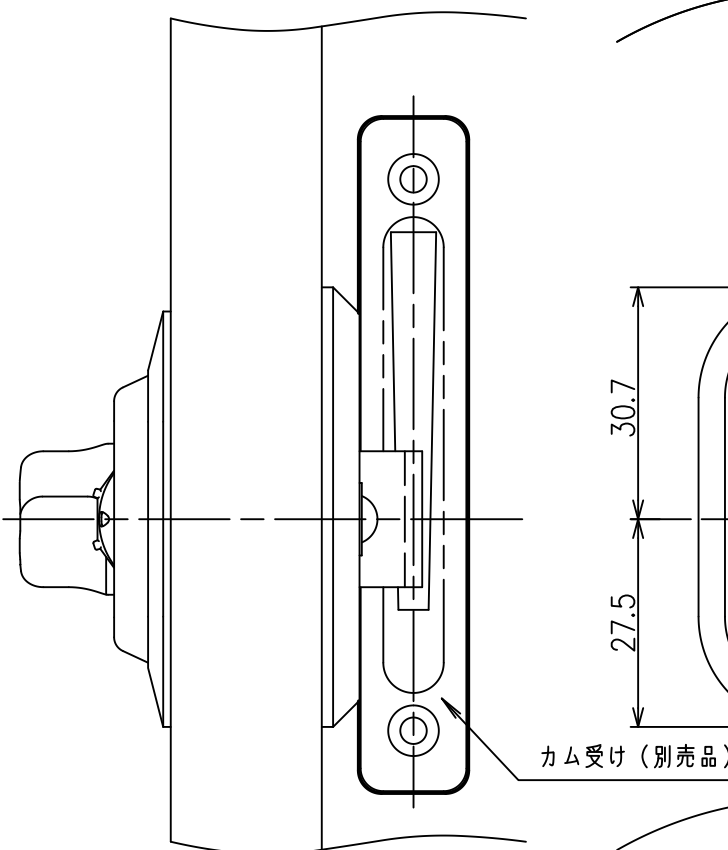

< 段カム取付け図 >

正面図

右側面図

背面図

下面図

カムプレート詳細図

SL-4015仕様図
対応扉板厚：20~21mm

※ 無断転載、複製、転用を固く禁じます。