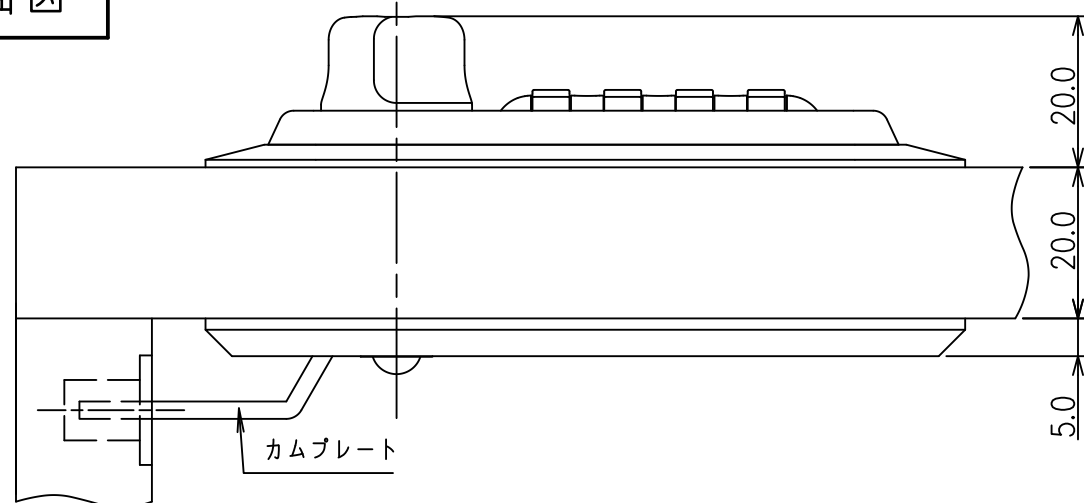

< 段カム取付け図 >

正面図

右側面図

背面図

下面図

カムプレート詳細図

SL-4015仕様図
対応扉板厚：20~21mm

※ 無断転載、複製、転用を固く禁じます。