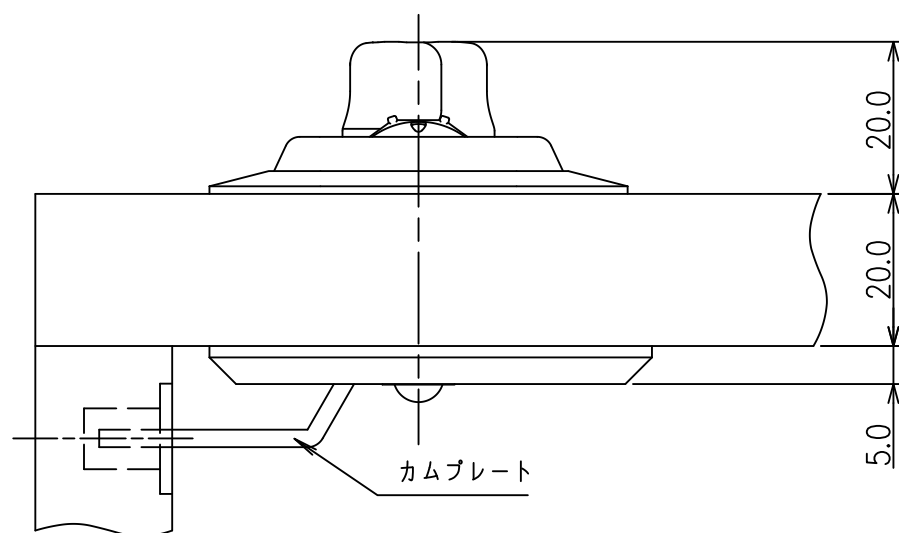

< 段カム取付け図 >

正面図

(扉正面側から見た図)

右側面図

背面図

下面図

カムプレート詳細図

SL-4014仕様図

対応扉板厚：20～21mm

※ 無断転載、複製、転用を固く禁じます。