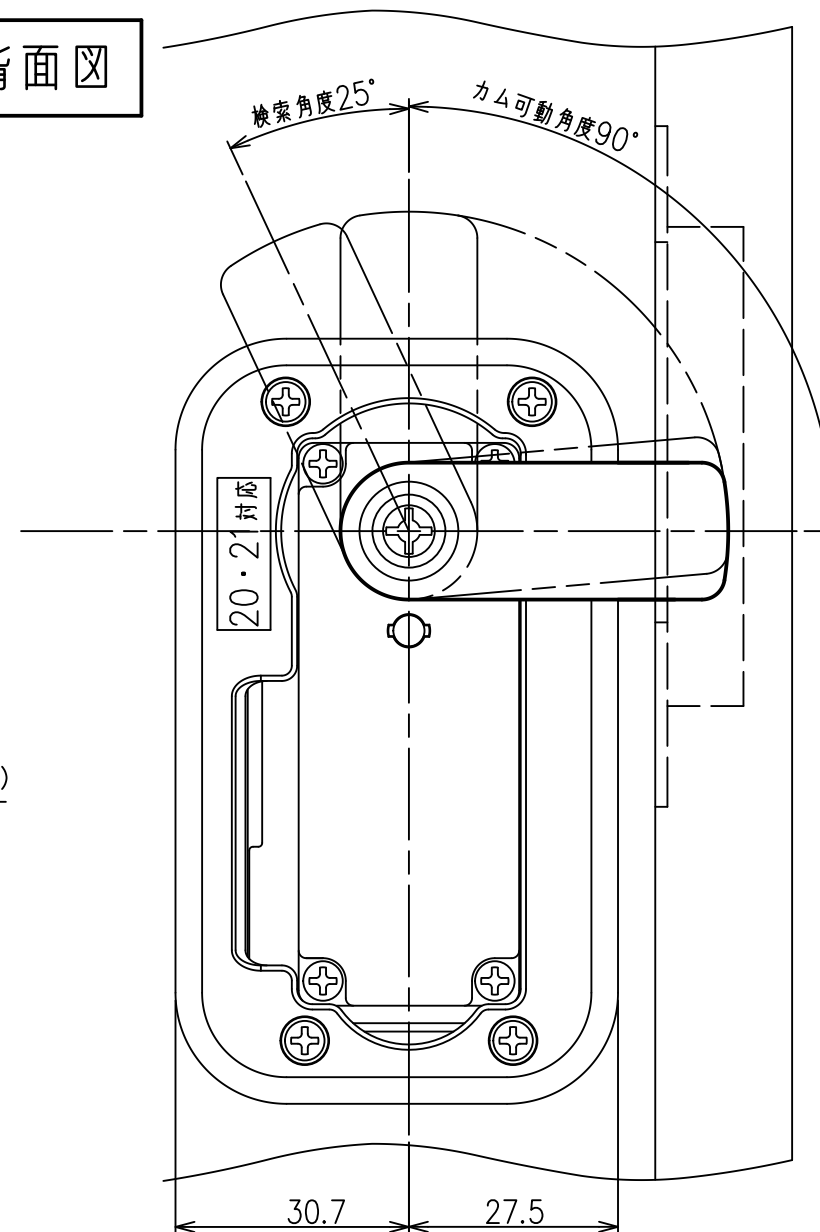

< 段カム取付け図 >

正面図

(扉正面側から見た図)

右側面図

背面図

下面図

カムプレート詳細図

SL-4014仕様図

対応扉板厚：20～21mm

※ 無断転載、複製、転用を固く禁じます。