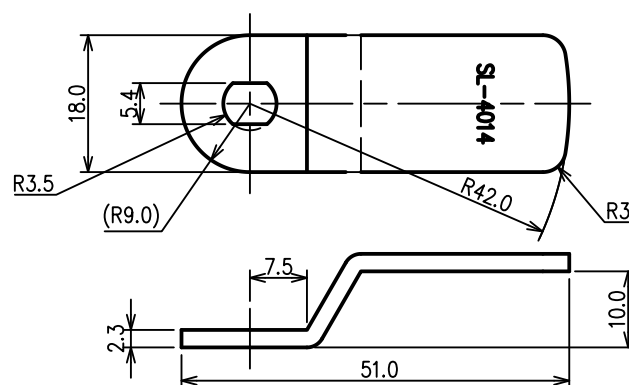

< 段カム取付け図 >

正面図

(扉正面側から見た図)

右側面図

背面図

下面図

カムプレート詳細図

SL-4014仕様図

対応扉板厚：20～21mm

※ 無断転載、複製、転用を固く禁じます。