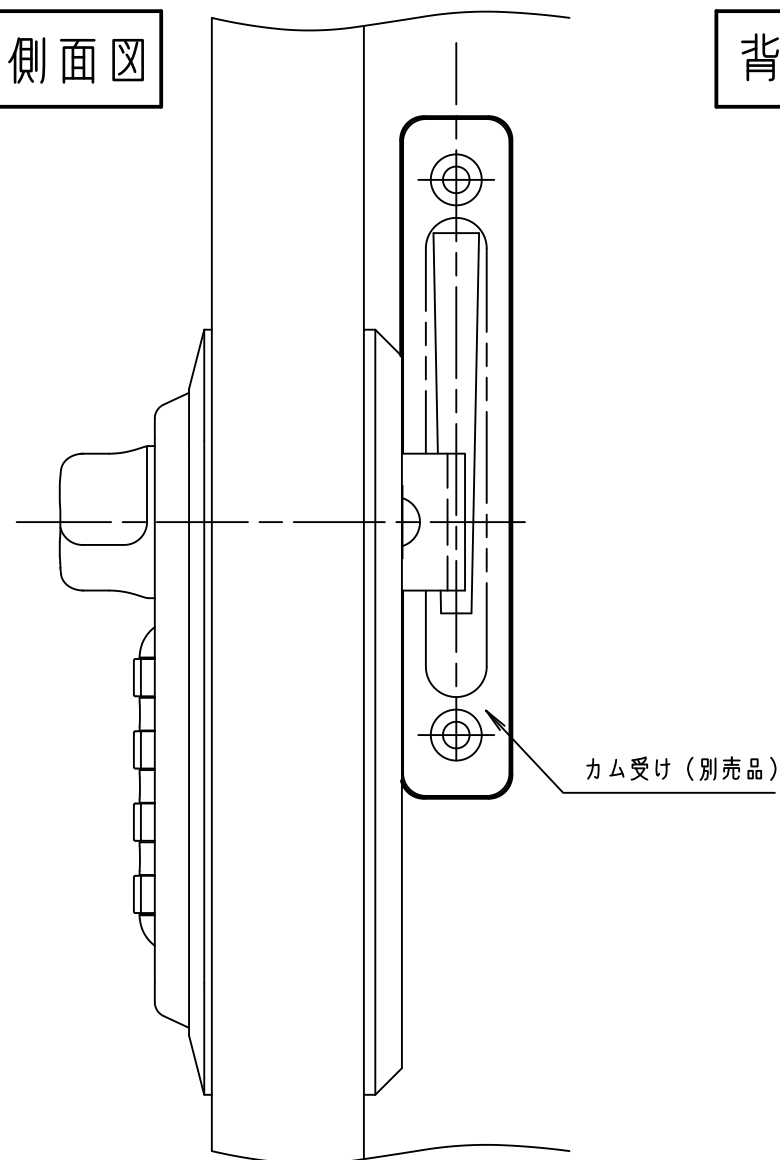

< 段カム取付け図 >

正面図

(扉正面側から見た図)

右側面図

背面図

下面図

カムプレート詳細図

SL-4014仕様図

対応扉板厚：20～21mm

※ 無断転載、複製、転用を固く禁じます。