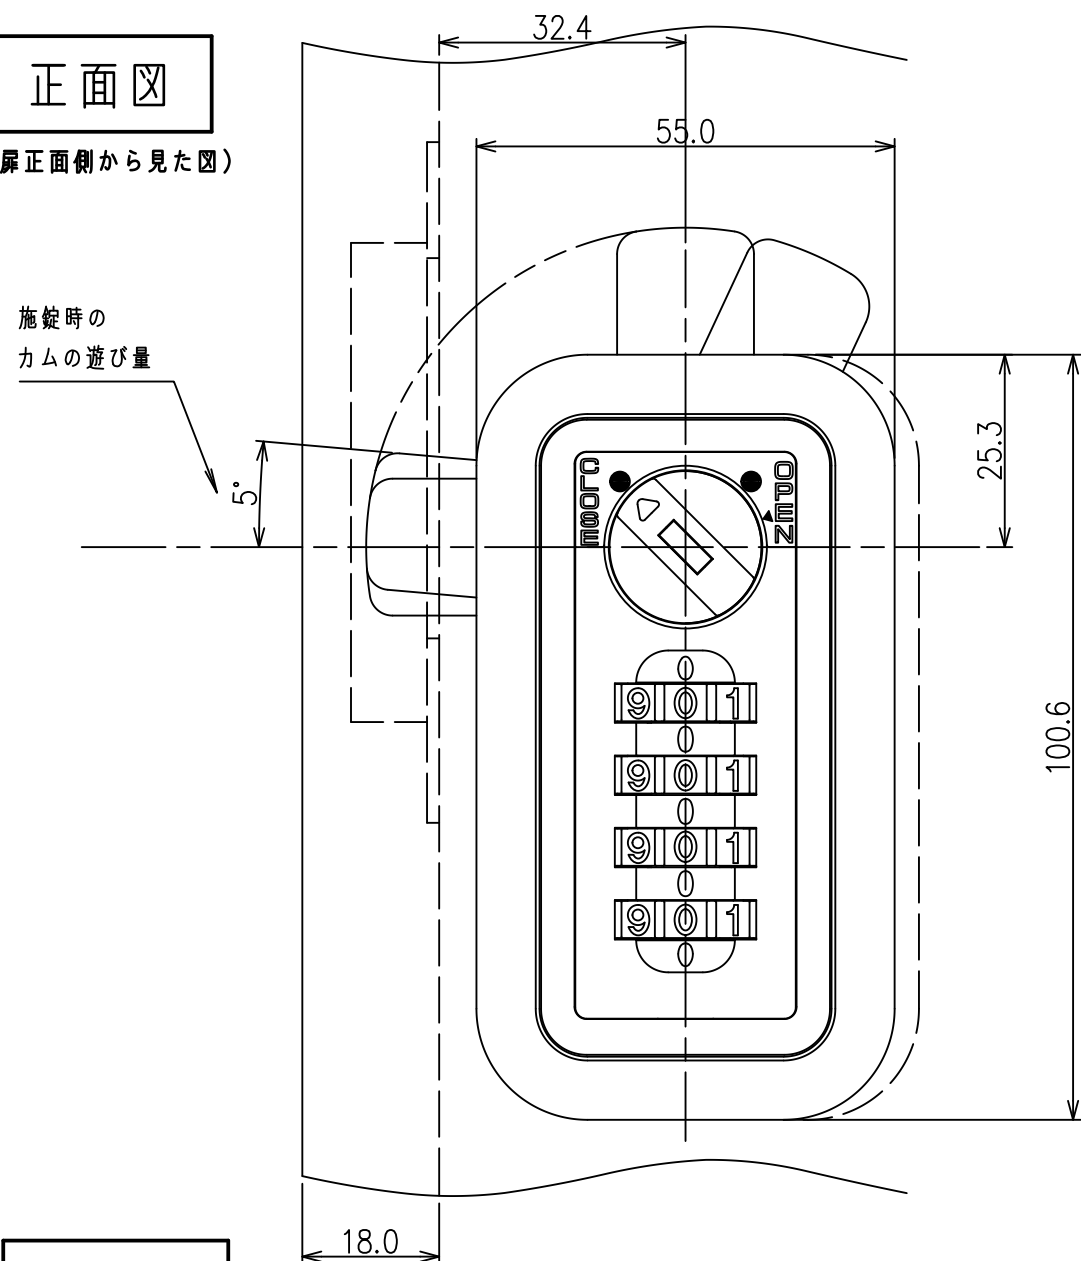

< 段カム取付け図 >

正面図

(扉正面側から見た図)

右側面図

背面図

下面図

カムプレート詳細図

SL-4014仕様図

対応扉板厚：20～21mm

※ 無断転載、複製、転用を固く禁じます。