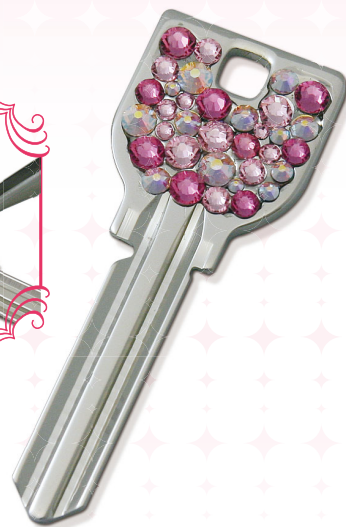

Deco Keys®

【デコキー®】は株式会社クローバーの商標または登録商標です。

✂ - 切り取って店頭 POP などにご活用ください。

これからデコレーションを
始めたい方に

デコキー®スターターセット

ご注文番号 DT01