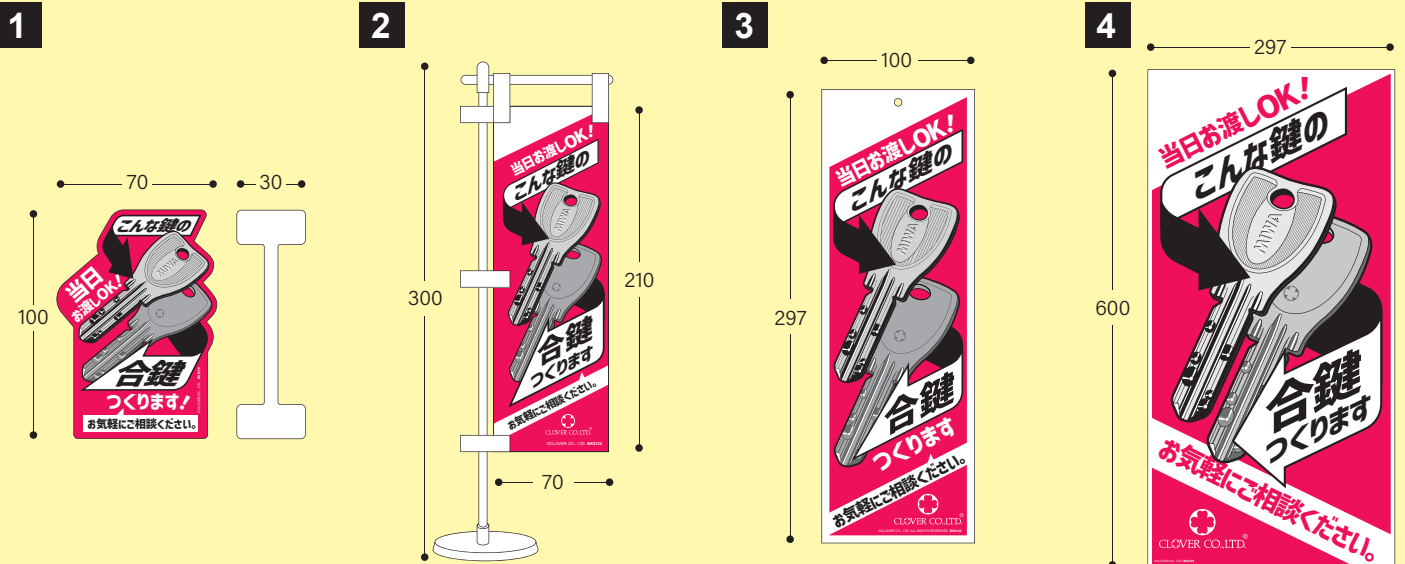

MIWA PS/PR 店頭合鍵作製をしっかりとアピール!

レジ周りなどいろんな場所への設置を想定した販促セットです。

ご購入後すぐに設置できます。

スイング POP：両面テープ付き
ミニのぼり：台座付きボール付属

1 2 使用例

3 使用例

4 使用例

PSR 販促セット ご注文番号 1000053

●セット内容 (1~4 各1合計4個のセットです。)

1 スイング POP ●サイズ / POP : W70×H100mm
PET スイング : W30×H100mm
●POP はラミネート加工 ●PET スイングは両面テープ付き

3 ラミ POP ●サイズ / W100×H297mm ●フック穴付き (直径 5mm)
●ラミネート加工

2 ミニのぼり ●サイズ / ミニのぼり : W70×H210mm
台座付ボール : W95×H300mm
台座直径 : 70mm 台座重さ : 約 50g
●材質 / ミニのぼり : テトロンボンジ / タイレクト昇昇印刷
台座 : ポリプロピレン (PP) 台座裏面おもり : 鉄