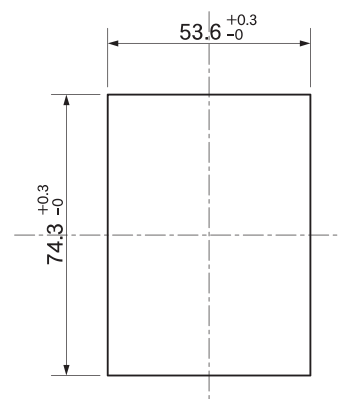

【ご注意】

取付ける扉のサイズや対応のカムプレートによって穴位置が異なります。別途図面をご覧の上、取付けてください。

【扉取付仕様など詳細については、設計者様向け図面を別途ご用意致します。】

機能・仕様一覧

品名	Bタイプナンバーロック
品番	NLBV1N-3
ダイヤル桁数	4桁ダイヤル
暗証番号設定方式	ワンタイム(番号自由)方式 *1
非常解錠機構	○ *2
暗証番号検索機構	○表面検索 *3
取付仕様	・スチール製扉取付仕様(扉板厚 0.7~1.0mm)
外形寸法(mm)	幅 60 × 奥行 56.5 × 高さ 80 mm
本体質量(kg)	約 127g *4
カラー	・ピュアホワイト(PW) ・コールドグレー(CG) ・ブラック(BK)