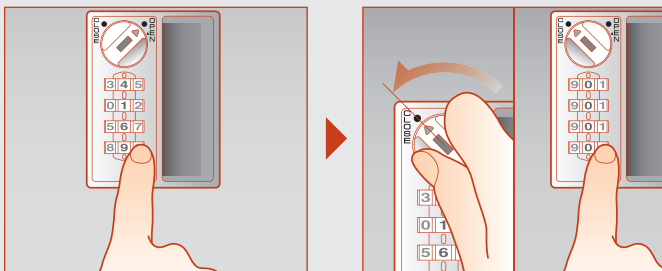

主な特長

暗証番号設定について

ワンタイム
方式

使用する方がその
都度、暗証番号を
設定できます。

暗証番号を忘れた場合……

表
検索

暗証番号忘れなど緊急時の
扉の解錠に使用する
「非常解錠用キー(別売品)」
で、扉が閉まったままでも
暗証番号を検索することが
できます。

ご使用方法

かけ方

① 任意の暗証番号をセット。

② CLOSE位置に回す。
③ 番号を乱すと施錠。

あけ方

① 暗証番号をセット。

② OPEN位置に回すと解錠。
③ 番号を乱す。*

* 設定した暗証番号を他の人に見られない様、ご利用後は[0000(04ケタ)]など番号を変えることを
おすすめします。

■取付け穴寸法参考図

【ご注意】

取付ける扉のサイズや対応のカムプレートによって穴位置が異なります。別途図面をご覧の上、取付けてください。

【扉取付仕様など詳細については、設計者様向け図面を別途ご用意致します。】

機能・仕様一覧

品名	Bタイプナンバーロック
品番	NLBV1N-3
ダイヤル桁数	4桁ダイヤル
暗証番号設定方式	ワンタイム(番号自由)方式 *1
非常解錠機構	○ *2
暗証番号検索機構	○表面検索 *3
取付仕様	・スチール製扉取付仕様(扉板厚 0.7~1.0mm)
外形寸法(mm)	幅 60 × 奥行 56.5 × 高さ 80 mm
本体質量(kg)	約 127g *4
カラー	・ピュアホワイト(PW) ・コールドグレー(CG) ・ブラック(BK)