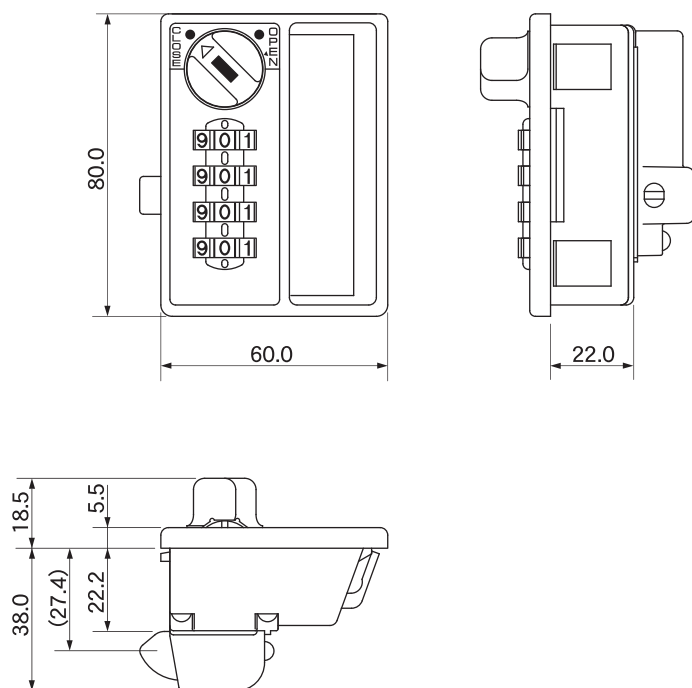

かけ方

① 任意の暗証番号をセット。

② CLOSE位置に回す。
③ 番号を乱すと施錠。

あけ方

① 暗証番号をセット。

② OPEN位置に回すと解錠。
③ 番号を乱す。*

* 設定した暗証番号を他の人に見られない様、ご利用後は[0000(04ケタ)]など番号を変えることを
おすすめします。

■取付け穴寸法参考図

【ご注意】

取付ける扉のサイズや対応のカムプレートによって穴位置が異なります。別途図面をご覧の上、取付けてください。

【扉取付仕様など詳細については、設計者様向け図面を別途ご用意致します。】

機能・仕様一覧

品名	Bタイプナンバーロック
品番	NLBV1N-3
ダイヤル桁数	4桁ダイヤル
暗証番号設定方式	ワンタイム(番号自由)方式 *1
非常解錠機構	○ *2
暗証番号検索機構	○表面検索 *3
取付仕様	・スチール製扉取付仕様(扉板厚 0.7~1.0mm)
外形寸法(mm)	幅 60 × 奥行 56.5 × 高さ 80 mm
本体質量(kg)	約 127g *4
カラー	・ピュアホワイト(PW) ・コールドグレー(CG) ・ブラック(BK)