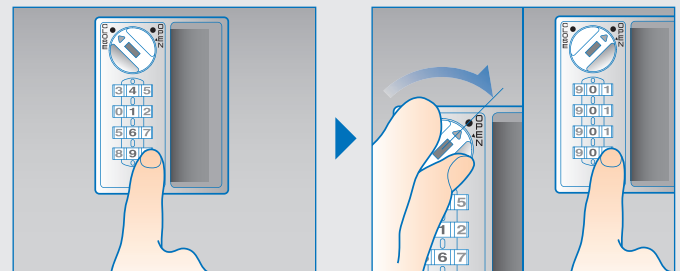

主な特長

暗証番号設定について

ワンタイム
方式

使用する方がその
都度、暗証番号を
設定できます。

暗証番号を忘れた場合……

表
検索

暗証番号忘れなど緊急時の
扉の解錠に使用する
「非常解錠用キー(別売品)」
で、扉が閉まったままでも
暗証番号を検索することが
できます。

ご使用方法

かけ方

① 任意の暗証番号をセット。

② CLOSE位置に回す。
③ 番号を乱すと施錠。

あけ方

① 暗証番号をセット。

② OPEN位置に回すと解錠。
③ 番号を乱す。*

* 設定した暗証番号を他の人に見られない様、ご利用後は[0000(04ケタ)]など番号を変えることを
おすすめします。

■取付け穴寸法参考図

【ご注意】

取付ける扉のサイズや対応のカムプレートによって穴位置が異なります。別途図面をご覧の上、取付けてください。

【扉取付仕様など詳細については、設計者様向け図面を別途ご用意致します。】

機能・仕様一覧

品名	Bタイプナンバーロック
品番	NLBV1N-3
ダイヤル桁数	4桁ダイヤル
暗証番号設定方式	ワンタイム(番号自由)方式 *1
非常解錠機構	○ *2
暗証番号検索機構	○表面検索 *3
取付仕様	・スチール製扉取付仕様(扉板厚 0.7~1.0mm)
外形寸法(mm)	幅 60 × 奥行 56.5 × 高さ 80 mm
本体質量(kg)	約 127g *4
カラー	・ピュアホワイト(PW) ・コールドグレー(CG) ・ブラック(BK)