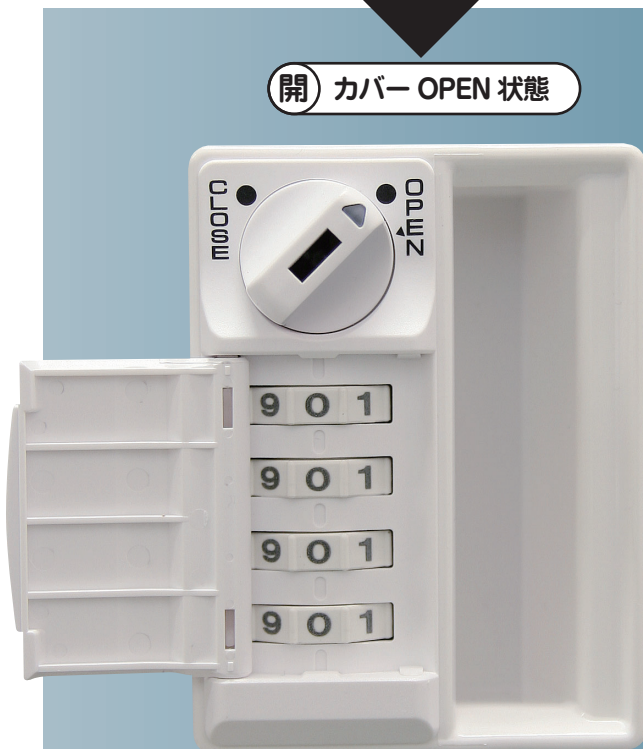

表
検索

番号の盗み見
防止に
!

閉 カバー CLOSE 状態

開 カバー OPEN 状態

color : Pure White(PW) scale : 1/1

ワンタッチ開閉！
フラップ式カバー採用モデル

スプリング内蔵でワンタッチ開閉！カバーが開いた状態・閉じた状態を維持できます。また、自然に開閉することはありませんので、カバーを支えることなくダイヤルを回すことができます。

B タイプナンバーロック
カバー付

品番 NLBV1NL3

不特定多数の利用者向けにおすすめです。

- ワンタイム方式
- 表検索
- スチール製扉仕様
- 4ケタダイヤル
- 屋内用
- 非常解錠用マスターキー

ピュアホワイト(PW)
NLBV1NL3PW

コールドグレー(CG)
NLBV1NL3CG

ブラック(BK)
NLBV1NL3BK

主な特長

暗証番号設定について

ワンタイム方式

使用する方がその都度、暗証番号を設定できます。

暗証番号を忘れた場合...

扉を開けずに暗証番号を検索できる！
表面番号検索機能搭載

表
検索

暗証番号忘れなど緊急時の扉の解錠に使用する「非常解錠用キー（別売品）」で、扉が閉まったままでも暗証番号を検索することができます。

- ①▼位置まで回す。
- ②ダイヤルを止まるまで回す。

ご使用方法

カムプレート 詳細図 NL-3001

取付け寸法図

◎本図は扉正面側から見た図

- * 扉板厚 0.7~1.0mm
- * 最低有効寸法 53.6mm×74.3mm

【扉取付仕様など詳細については、設計者様向け図面を別途ご用意致します。】

機能・仕様一覧

品名	Bタイプナンバーロック カバー付
品番	NLBV1NL3
ダイヤル桁数	4桁ダイヤル
暗証番号設定方式	ワンタイム (番号自由) 方式 *1
非常解錠機構	○ *2
暗証番号検索機構	○表面検索 *3
取付仕様	・ スチール製扉取付仕様 (扉板厚 0.7 ~ 1.0mm)
外形寸法 (mm)	幅 60.0 × 奥行 56.5 × 高さ 80.0mm
カラー	<ul style="list-style-type: none"> ・ ピュアホワイト (PW) ・ コールドグレー (CG) ・ ブラック (BK)