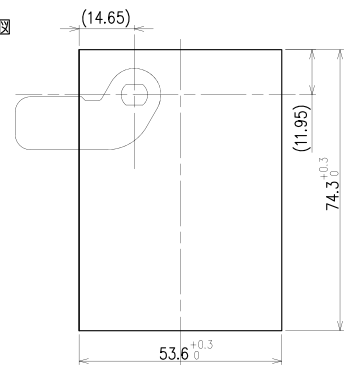

カムプレート 詳細図 NL-3001

取付け寸法図

◎本図は扉正面側から見た図

- * 扉板厚 0.7~1.0mm
- * 最低有効寸法 53.6mm×74.3mm

【扉取付仕様など詳細については、設計者様向け図面を別途ご用意致します。】

機能・仕様一覧

品名	Bタイプナンバーロック カバー付
品番	NLBV1NL3
ダイヤル桁数	4桁ダイヤル
暗証番号設定方式	ワンタイム (番号自由) 方式 *1
非常解錠機構	○ *2
暗証番号検索機構	○表面検索 *3
取付仕様	・ スチール製扉取付仕様 (扉板厚 0.7 ~ 1.0mm)
外形寸法 (mm)	幅 60.0 × 奥行 56.5 × 高さ 80.0mm
カラー	<ul style="list-style-type: none"> ・ ピュアホワイト (PW) ・ コールドグレー (CG) ・ ブラック (BK)