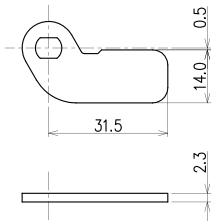

カムプレート 詳細図 NL-3001

取付け寸法図

◎本図は扉正面側から見た図

- * 扉板厚 0.7~1.0mm
- * 最低有効寸法 53.6mm×74.3mm

【扉取付仕様など詳細については、設計者様向け図面を別途ご用意致します。】

機能・仕様一覧

品名	Bタイプナンバーロック カバー付
品番	NLBV1NL3
ダイヤル桁数	4桁ダイヤル
暗証番号設定方式	ワンタイム (番号自由) 方式 *1
非常解錠機構	○ *2
暗証番号検索機構	○表面検索 *3
取付仕様	・ スチール製扉取付仕様 (扉板厚 0.7 ~ 1.0mm)
外形寸法 (mm)	幅 60.0 × 奥行 56.5 × 高さ 80.0mm
カラー	<ul style="list-style-type: none"> ・ ピュアホワイト (PW) ・ コールドグレー (CG) ・ ブラック (BK)