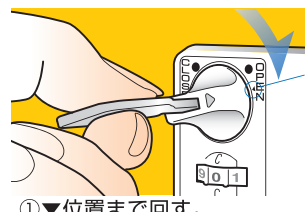

ワンタイム方式

使用する方がその都度、暗証番号を設定できます。

暗証番号を忘れた場合...

扉を開けずに暗証番号を検索できる！
表面番号検索機能搭載

表
検索

暗証番号忘れなど緊急時の扉の解錠に使用する「非常解錠用キー（別売品）」で、扉が閉まったままでも暗証番号を検索することができます。

- ①▼位置まで回す。
- ②ダイヤルを止まるまで回す。

ご使用方法

カムプレート 詳細図 NL-3001

取付け寸法図

◎本図は扉正面側から見た図

- * 扉板厚 0.7~1.0mm
- * 最低有効寸法 53.6mm×74.3mm

【扉取付仕様など詳細については、設計者様向け図面を別途ご用意致します。】

機能・仕様一覧

品名	Bタイプナンバーロック カバー付
品番	NLBV1NL3
ダイヤル桁数	4桁ダイヤル
暗証番号設定方式	ワンタイム (番号自由) 方式 *1
非常解錠機構	○ *2
暗証番号検索機構	○表面検索 *3
取付仕様	・ スチール製扉取付仕様 (扉板厚 0.7 ~ 1.0mm)
外形寸法 (mm)	幅 60.0 × 奥行 56.5 × 高さ 80.0mm
カラー	<ul style="list-style-type: none"> ・ ピュアホワイト (PW) ・ コールドグレー (CG) ・ ブラック (BK)