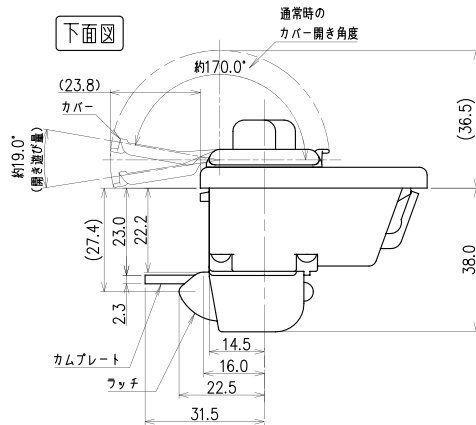

カムプレート 詳細図 NL-3001

取付け寸法図

◎本図は扉正面側から見た図

- * 扉板厚 0.7~1.0mm
- * 最低有効寸法 53.6mm×74.3mm

【扉取付仕様など詳細については、設計者様向け図面を別途ご用意致します。】

機能・仕様一覧

品名	Bタイプナンバーロック カバー付
品番	NLBV1NL3
ダイヤル桁数	4桁ダイヤル
暗証番号設定方式	ワンタイム (番号自由) 方式 *1
非常解錠機構	○ *2
暗証番号検索機構	○表面検索 *3
取付仕様	・ スチール製扉取付仕様 (扉板厚 0.7 ~ 1.0mm)
外形寸法 (mm)	幅 60.0 × 奥行 56.5 × 高さ 80.0mm
カラー	<ul style="list-style-type: none"> ・ ピュアホワイト (PW) ・ コールドグレー (CG) ・ ブラック (BK)