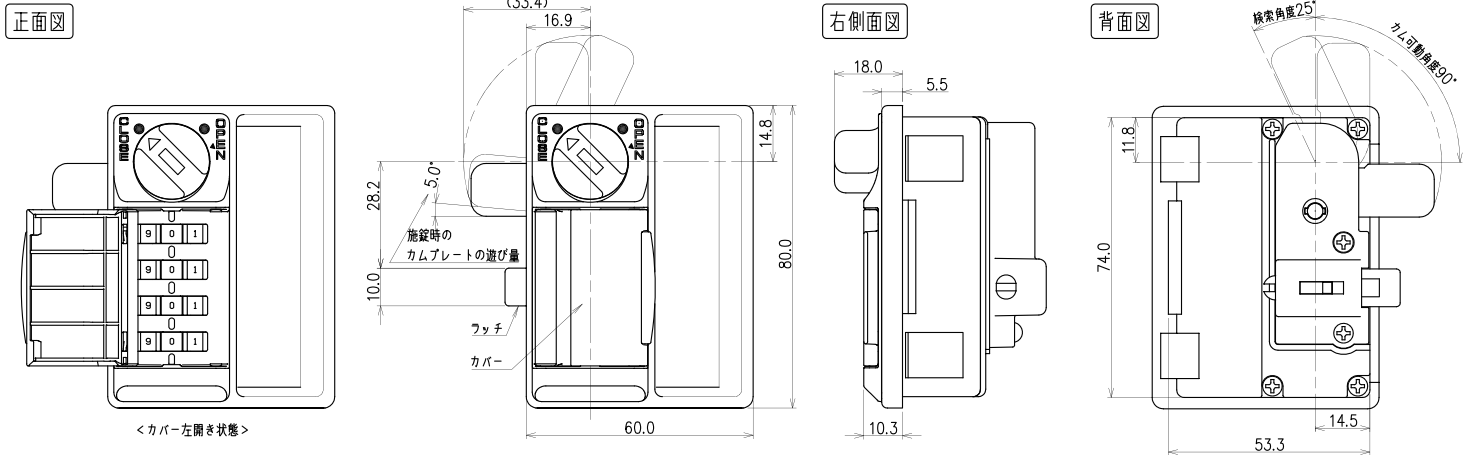

カムプレート 詳細図 NL-3001

取付け寸法図

◎本図は扉正面側から見た図

- * 扉板厚 0.7~1.0mm
- * 最低有効寸法 53.6mm×74.3mm

【扉取付仕様など詳細については、設計者様向け図面を別途ご用意致します。】

機能・仕様一覧

品名	Bタイプナンバーロック カバー付
品番	NLBV1NL3
ダイヤル桁数	4桁ダイヤル
暗証番号設定方式	ワンタイム (番号自由) 方式 *1
非常解錠機構	○ *2
暗証番号検索機構	○表面検索 *3
取付仕様	・ スチール製扉取付仕様 (扉板厚 0.7 ~ 1.0mm)
外形寸法 (mm)	幅 60.0 × 奥行 56.5 × 高さ 80.0mm
カラー	<ul style="list-style-type: none"> ・ ピュアホワイト (PW) ・ コールドグレー (CG) ・ ブラック (BK)