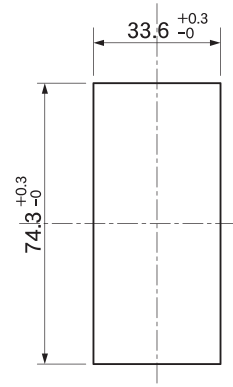

- ①任意の暗証番号をセット。
- ②CLOSE位置に回す。
- ③番号を乱すと施錠。

あけ方

- ①暗証番号をセット。
- ②OPEN位置に回すと解錠。
- ③番号を乱す。*

* 設定した暗証番号を他の人に見られない様、ご利用後は[0000(04ケタ)]など番号を変えることを
おすすめします。

■取付け穴寸法参考図

【ご注意】

取付ける扉のサイズや対応のカムプレートによって穴位置が異なります。別途図面をご覧の上、取付けてください。

【扉取付仕様など詳細については、設計者様向け図面を別途ご用意致します。】

機能・仕様一覧

品名	Bタイプセッターロック縦型
品番	SLBV1N-3
ダイヤル桁数	4桁ダイヤル
暗証番号設定方式	ワンタイム(番号自由)方式 *1
非常解錠機構	○ *2
暗証番号検索機構	○表面検索 *3
取付仕様	・スチール製扉取付仕様(扉板厚 0.7~1.0mm)
外形寸法(mm)	幅 38 × 奥行 41 × 高さ 83.5mm
本体質量(kg)	約 105g *4
カラー	・ピュアホワイト(PW)・コールドグレー(CG)・ブラック(BK)