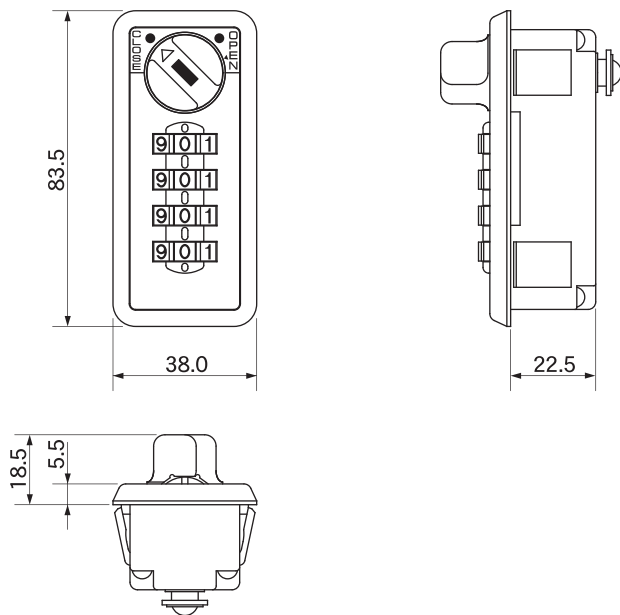

- ①任意の暗証番号をセット。
- ②CLOSE位置に回す。
- ③番号を乱すと施錠。

あけ方

- ①暗証番号をセット。
- ②OPEN位置に回すと解錠。
- ③番号を乱す。*

* 設定した暗証番号を他の人に見られない様、ご利用後は[0000(04ケタ)]など番号を変えることを
おすすめします。

■取付け穴寸法参考図

【ご注意】

取付ける扉のサイズや対応のカムプレートによって穴位置が異なります。別途図面をご覧の上、取付けてください。

【扉取付仕様など詳細については、設計者様向け図面を別途ご用意致します。】

機能・仕様一覧

品名	Bタイプセッターロック縦型
品番	SLBV1N-3
ダイヤル桁数	4桁ダイヤル
暗証番号設定方式	ワンタイム(番号自由)方式 *1
非常解錠機構	○ *2
暗証番号検索機構	○表面検索 *3
取付仕様	・スチール製扉取付仕様(扉板厚 0.7~1.0mm)
外形寸法(mm)	幅 38 × 奥行 41 × 高さ 83.5mm
本体質量(kg)	約 105g *4
カラー	・ピュアホワイト(PW)・コールドグレー(CG)・ブラック(BK)