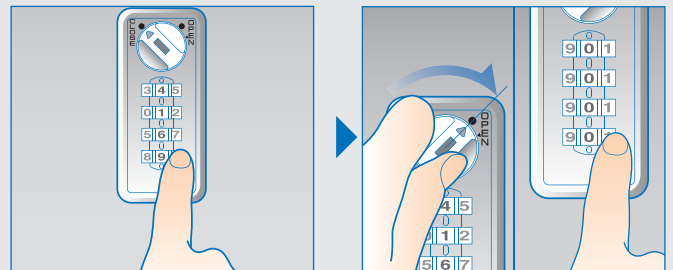

暗証番号設定について

ワンタイム
方式

使用する方がその
都度、暗証番号を
設定できます。

暗証番号を忘れた場合……

表
検索

暗証番号忘れなど緊急時の
扉の解錠に使用する
「非常解錠用キー(別売品)」
で、扉が閉まったままでも
暗証番号を検索することが
できます。

ご使用方法

かけ方

- ①任意の暗証番号をセット。
- ②CLOSE位置に回す。
- ③番号を乱すと施錠。

あけ方

- ①暗証番号をセット。
- ②OPEN位置に回すと解錠。
- ③番号を乱す。*

* 設定した暗証番号を他の人に見られない様、ご利用後は[0000(04ケタ)]など番号を変えることを
おすすめします。

■取付け穴寸法参考図

【ご注意】

取付ける扉のサイズや対応のカムプレートによって穴位置が異なります。別途図面をご覧の上、取付けてください。

【扉取付仕様など詳細については、設計者様向け図面を別途ご用意致します。】

機能・仕様一覧

品名	Bタイプセッターロック縦型
品番	SLBV1N-3
ダイヤル桁数	4桁ダイヤル
暗証番号設定方式	ワンタイム(番号自由)方式 *1
非常解錠機構	○ *2
暗証番号検索機構	○表面検索 *3
取付仕様	・スチール製扉取付仕様(扉板厚 0.7~1.0mm)
外形寸法(mm)	幅 38 × 奥行 41 × 高さ 83.5mm
本体質量(kg)	約 105g *4
カラー	・ピュアホワイト(PW)・コールドグレー(CG)・ブラック(BK)