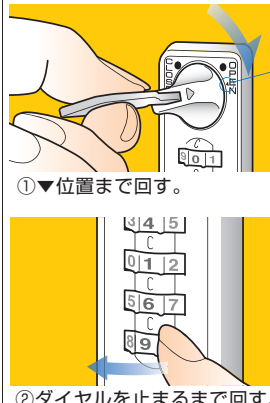

暗証番号を忘れた場合……

表
検索

暗証番号忘れなど緊急時の
扉の解錠に使用する
「非常解錠用キー(別売品)」
で、扉が閉まったままでも
暗証番号を検索することが
できます。