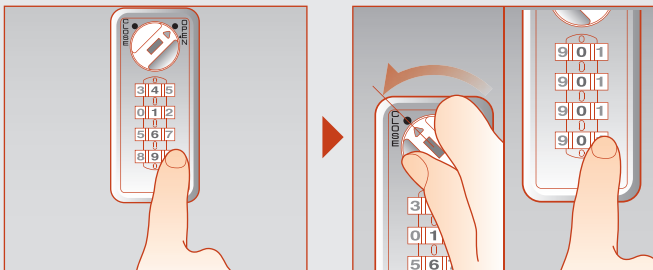

表
検索

color : Pure White(PW) scale : 1/1

扉を開けずに暗証番号を検索できる
表面番号検索機能搭載モデル

Bタイプ セッターロック 縦型

ワンタイム方式 品番 SLBV1N-3

不特定多数の利用者向けにおすすめです。

ワンタイム
方式

表
検索

暗証番号設定について

ワンタイム
方式

使用する方がその
都度、暗証番号を
設定できます。

暗証番号を忘れた場合……

表
検索

暗証番号忘れなど緊急時の
扉の解錠に使用する
「非常解錠用キー(別売品)」
で、扉が閉まったままでも
暗証番号を検索することが
できます。

ご使用方法

かけ方

- ①任意の暗証番号をセット。
- ②CLOSE位置に回す。
- ③番号を乱すと施錠。

あけ方

- ①暗証番号をセット。
- ②OPEN位置に回すと解錠。
- ③番号を乱す。*

* 設定した暗証番号を他の人に見られない様、ご利用後は[0000(04ケタ)]など番号を変えることを
おすすめします。

■取付け穴寸法参考図

【ご注意】

取付ける扉のサイズや対応のカムプレートによって穴位置が異なります。別途図面をご覧の上、取付けてください。

【扉取付仕様など詳細については、設計者様向け図面を別途ご用意致します。】

機能・仕様一覧

品名	Bタイプセッターロック縦型
品番	SLBV1N-3
ダイヤル桁数	4桁ダイヤル
暗証番号設定方式	ワンタイム(番号自由)方式 *1
非常解錠機構	○ *2
暗証番号検索機構	○表面検索 *3
取付仕様	・スチール製扉取付仕様(扉板厚 0.7~1.0mm)
外形寸法(mm)	幅 38 × 奥行 41 × 高さ 83.5mm
本体質量(kg)	約 105g *4
カラー	・ピュアホワイト(PW)・コールドグレー(CG)・ブラック(BK)