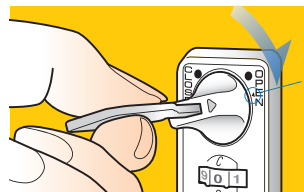

品番 SLBV1NL3

不特定多数の利用者向けにおすすめです。

- ワンタイム方式
- 表検索
- スチール製扉仕様
- 4ケタダイヤル
- 屋内用
- 非常解錠用マスターキー

ピュアホワイト(PW)
SLBV1NL3PW

コールドグレー(CG)
SLBV1NL3CG

ブラック(BK)
SLBV1NL3BK

主な特長

暗証番号設定について

ワンタイム方式

使用する方がその都度、暗証番号を設定できます。

暗証番号を忘れた場合…

扉を開けずに暗証番号を検索できる！
表面番号検索機能搭載

表
検索

暗証番号忘れなど緊急時の扉の解錠に使用する「非常解錠用キー（別売品）」で、扉が閉まったままでも暗証番号を検索することができます。

①▼位置まで回す。

②ダイヤルを止まるまで回す。