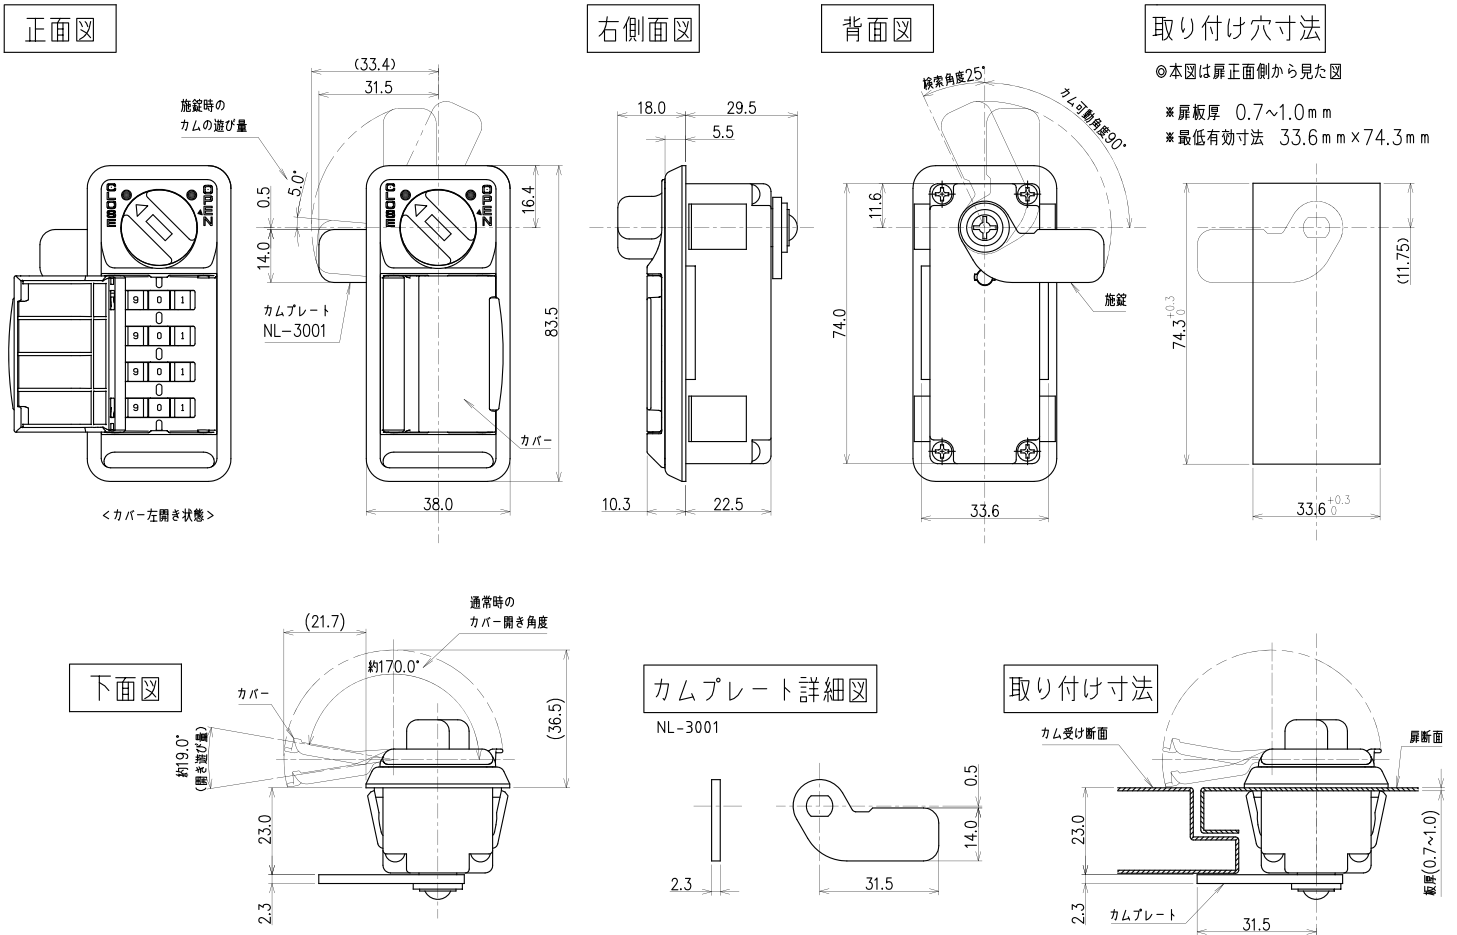

ご使用方法

◎本図は扉正面側から見た図
 ※扉板厚 0.7~1.0mm
 ※最低有効寸法 33.6mm×74.3mm

機能・仕様一覧

品名	Bタイプセッターロック縦型 カバー付
品番	SLBV1NL3
ダイヤル桁数	4桁ダイヤル
暗証番号設定方式	ワンタイム(番号自由)方式 *1
非常解錠機構	○ *2
暗証番号検索機構	○表面検索 *3
取付仕様	・スチール製扉取付仕様(扉板厚 0.7~1.0mm)
外形寸法 (mm)	幅 38×奥行 41×高さ 83.5mm
カラー	・コールドグレー(CG)・ビュアホワイト(PW)・ブラック(BK)