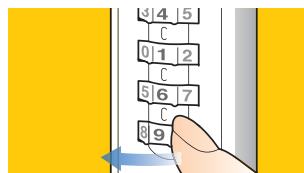

ワンタイム方式

使用する方がその都度、暗証番号を設定できます。

暗証番号を忘れた場合…

扉を開けずに暗証番号を検索できる！
表面番号検索機能搭載

表
検索

暗証番号忘れなど緊急時の扉の解錠に使用する「非常解錠用キー（別売品）」で、扉が閉まったままでも暗証番号を検索することができます。

①▼位置まで回す。

②ダイヤルを止まるまで回す。

ご使用方法

◎本図は扉正面側から見た図
 ※扉板厚 0.7~1.0mm
 ※最低有効寸法 33.6mm×74.3mm

機能・仕様一覧

品名	Bタイプセッターロック縦型 カバー付
品番	SLBV1NL3
ダイヤル桁数	4桁ダイヤル
暗証番号設定方式	ワンタイム(番号自由)方式 *1
非常解錠機構	○ *2
暗証番号検索機構	○表面検索 *3
取付仕様	・スチール製扉取付仕様(扉板厚 0.7~1.0mm)
外形寸法 (mm)	幅 38×奥行 41×高さ 83.5mm
カラー	・コールドグレー(CG)・ビュアホワイト(PW)・ブラック(BK)