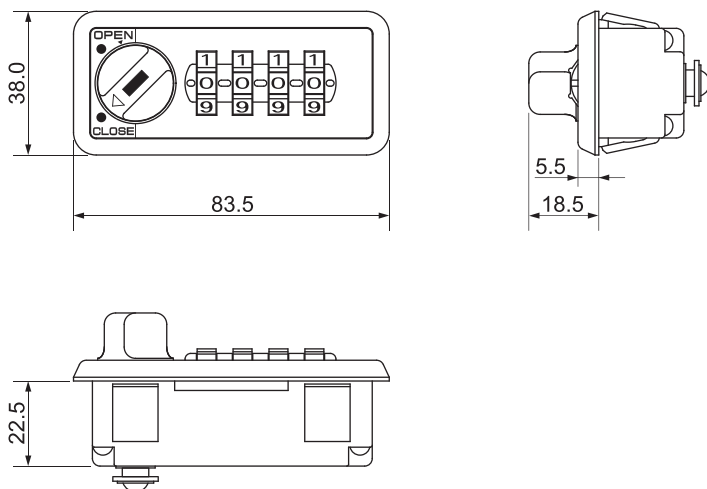

① 任意の暗証番号をセット。

② CLOSE位置に回す。

③ 番号を乱すと施錠。

あけ方

① 暗証番号をセット。

② OPEN位置に回すと解錠。

③ 番号を乱す。*

* 設定した暗証番号を他の人に見られない様、ご利用後は[0000(04ケタ)]など番号を変えることを
おすすめします。

■ 取付け穴寸法参考図

【ご注意】

取付ける扉のサイズや対応のカムプレートによって穴位置が異なります。別途図面をご覧ください。

【各扉取付仕様など詳細については、設計者様向け図面を別途ご用意致します。】

機能・仕様一覧

品名	B タイプセッターロック横型
品番	SLBH1N-3
ダイヤル桁数	4 桁ダイヤル
暗証番号設定方式	ワンタイム (番号自由) 方式 *1
非常解錠機構	○ *2
暗証番号検索機構	○表面検索 *3
取付仕様	・ スチール製扉取付仕様 (扉板厚 0.7~1.0mm)
外形寸法 (mm)	幅 83.5 × 奥行 41 × 高さ 38mm
本体質量 (kg)	約 105g *4
カラー	・ ピュアホワイト (PW) ・ コールドグレー (CG) ・ ブラック (BK)