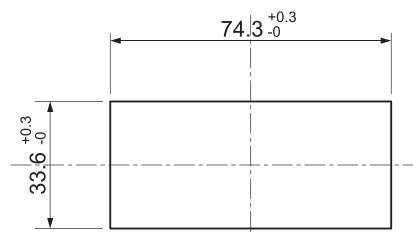

■ 取付け穴寸法参考図

【ご注意】

取付ける扉のサイズや対応のカムプレートによって穴位置が異なります。別途図面をご覧ください。

【各扉取付仕様など詳細については、設計者様向け図面を別途ご用意致します。】

機能・仕様一覧

品名	B タイプセッターロック横型
品番	SLBH1N-3
ダイヤル桁数	4 桁ダイヤル
暗証番号設定方式	ワンタイム (番号自由) 方式 *1
非常解錠機構	○ *2
暗証番号検索機構	○表面検索 *3
取付仕様	・ スチール製扉取付仕様 (扉板厚 0.7~1.0mm)
外形寸法 (mm)	幅 83.5 × 奥行 41 × 高さ 38mm
本体質量 (kg)	約 105g *4
カラー	・ ピュアホワイト (PW) ・ コールドグレー (CG) ・ ブラック (BK)