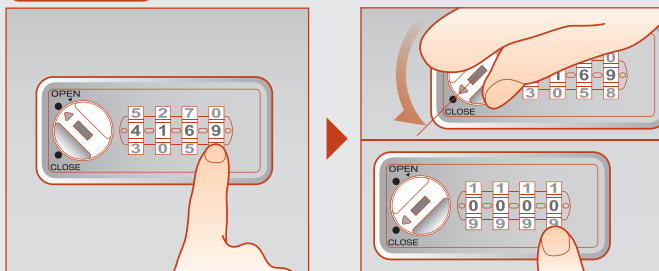

屋内用

非常解錠用
マスターキー

ピュアホワイト (PW)
SLBH1N-3PW

コールドグレー (CG)
SLBH1N-3CG

ブラック (BK)
SLBH1N-3BK

color : Cold Gray(CG)
scale : 1/1

主な特長

暗証番号設定について

ワンタイム
方式

使用する方がその
都度、暗証番号を
設定できます。

暗証番号を忘れた場合……

表
検索

暗証番号忘れなど緊急時の
扉の解錠に使用する
「非常解錠用キー(別売品)」
で、扉が閉まったままでも
暗証番号を検索することが
できます。

②ダイヤルを止まるまで回す。

ご使用方法

かけ方

① 任意の暗証番号をセット。

② CLOSE位置に回す。

③ 番号を乱すと施錠。

あけ方

① 暗証番号をセット。

② OPEN位置に回すと解錠。

③ 番号を乱す。*

* 設定した暗証番号を他の人に見られない様、ご利用後は[0000(04ケタ)]など番号を変えることを
おすすめします。

■ 取付け穴寸法参考図

【ご注意】

取付ける扉のサイズや対応のカムプレートによって穴位置が異なります。別途図面をご覧ください。

【各扉取付仕様など詳細については、設計者様向け図面を別途ご用意致します。】

機能・仕様一覧

品名	B タイプセッターロック横型
品番	SLBH1N-3
ダイヤル桁数	4 桁ダイヤル
暗証番号設定方式	ワンタイム (番号自由) 方式 *1
非常解錠機構	○ *2
暗証番号検索機構	○表面検索 *3
取付仕様	・ スチール製扉取付仕様 (扉板厚 0.7~1.0mm)
外形寸法 (mm)	幅 83.5 × 奥行 41 × 高さ 38mm
本体質量 (kg)	約 105g *4
カラー	・ ピュアホワイト (PW) ・ コールドグレー (CG) ・ ブラック (BK)