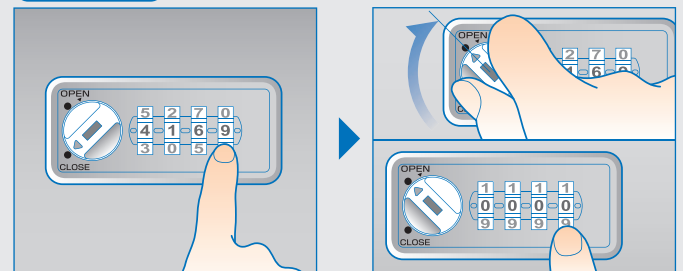

ワンタイム
方式

使用する方がその
都度、暗証番号を
設定できます。

暗証番号を忘れた場合……

表
検索

暗証番号忘れなど緊急時の
扉の解錠に使用する
「非常解錠用キー(別売品)」
で、扉が閉まったままでも
暗証番号を検索することが
できます。

②ダイヤルを止まるまで回す。

ご使用方法

かけ方

① 任意の暗証番号をセット。

② CLOSE位置に回す。

③ 番号を乱すと施錠。

あけ方

① 暗証番号をセット。

② OPEN位置に回すと解錠。

③ 番号を乱す。*

* 設定した暗証番号を他の人に見られない様、ご利用後は[0000(04ケタ)]など番号を変えることを
おすすめします。