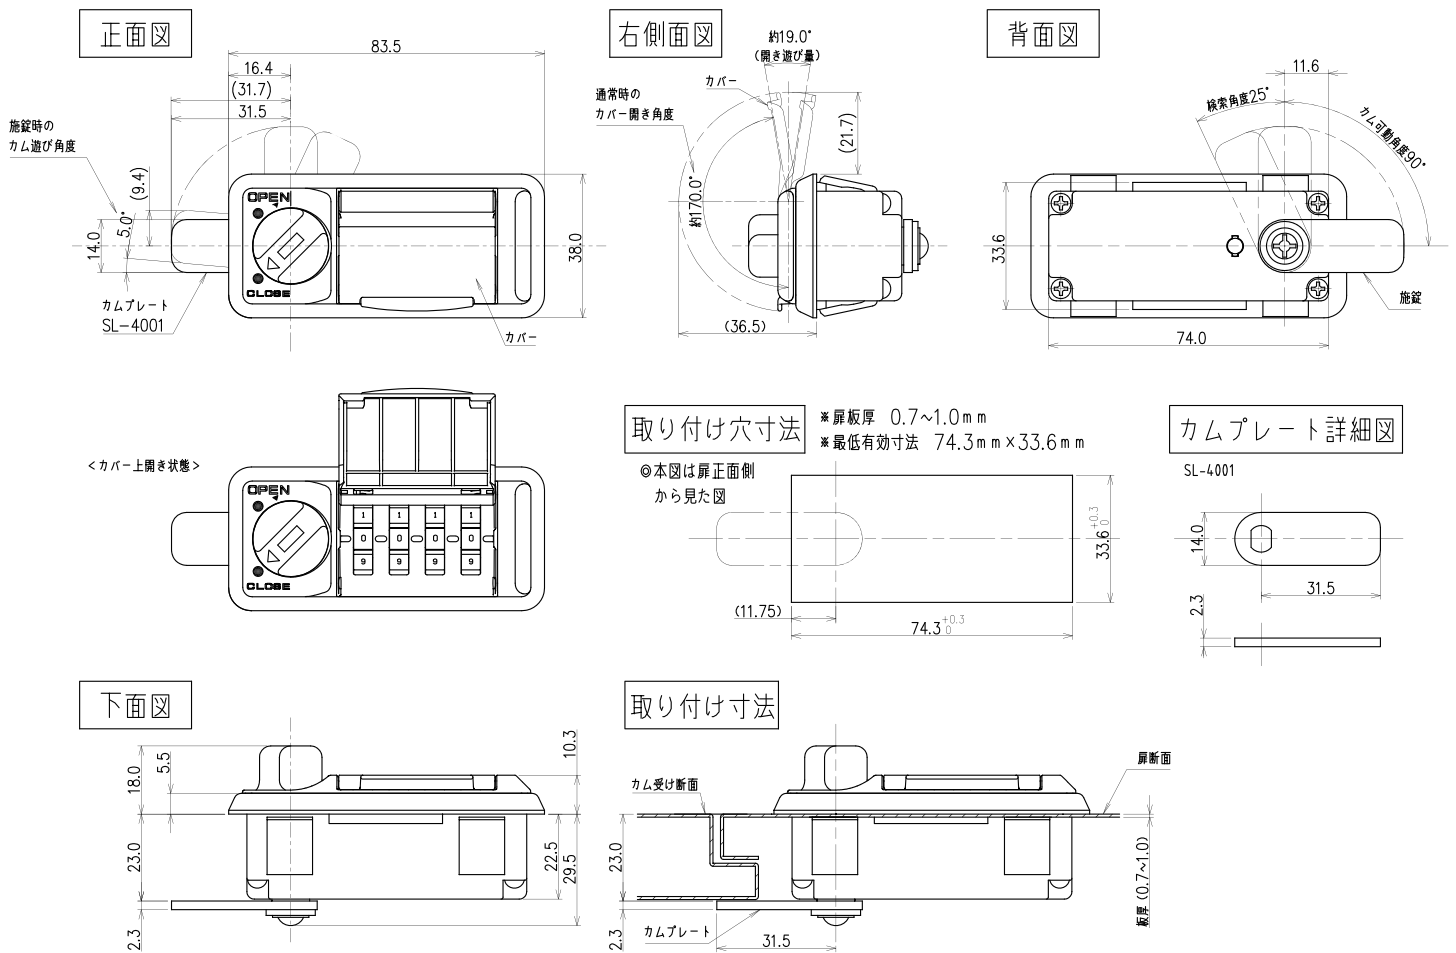

②ダイヤルを止まるまで回す。

暗証番号を忘れた場合……

扉を開けずに暗証番号を検索できる! 表面番号検索機能搭載

表
検索

暗証番号忘れなど緊急時の扉の解錠に使用する「非常解錠用キー(別売品)」で、扉が閉まったままでも暗証番号を検索することができます。

ご使用方法

機能・仕様一覧

品名	Bタイプセッターロック横型 カバー付
品番	SLBH1NU3
ダイヤル桁数	4桁ダイヤル
暗証番号設定方式	ワンタイム (番号自由) 方式 *1
非常解錠機構	○ *2
暗証番号検索機構	○表面検索 *3
取付仕様	・ スチール製扉取付仕様 (扉板厚 0.7 ~ 1.0mm)
外形寸法 (mm)	幅 83.5 × 奥行 41 × 高さ 38mm
カラー	・ ピュアホワイト (PW) ・ コールドグレー (CG) ・ ブラック (BK)