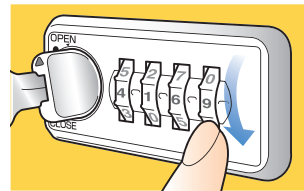

閉 カバー CLOSE 状態

開 カバー OPEN 状態

color : Cold Gray(CG) scale : 1/1

主な特長

暗証番号設定について

ワンタイム方式

使用する方がその都度、暗証番号を設定できます。

①▼位置まで回す。

②ダイヤルを止まるまで回す。

暗証番号を忘れた場合……

扉を開けずに暗証番号を検索できる! 表面番号検索機能搭載

表
検索

暗証番号忘れなど緊急時の扉の解錠に使用する「非常解錠用キー(別売品)」で、扉が閉まったままでも暗証番号を検索することができます。

ご使用方法

機能・仕様一覧

品名	Bタイプセッターロック横型 カバー付
品番	SLBH1NU3
ダイヤル桁数	4桁ダイヤル
暗証番号設定方式	ワンタイム (番号自由) 方式 *1
非常解錠機構	○ *2
暗証番号検索機構	○表面検索 *3
取付仕様	・ スチール製扉取付仕様 (扉板厚 0.7 ~ 1.0mm)
外形寸法 (mm)	幅 83.5 × 奥行 41 × 高さ 38mm
カラー	・ ピュアホワイト (PW) ・ コールドグレー (CG) ・ ブラック (BK)