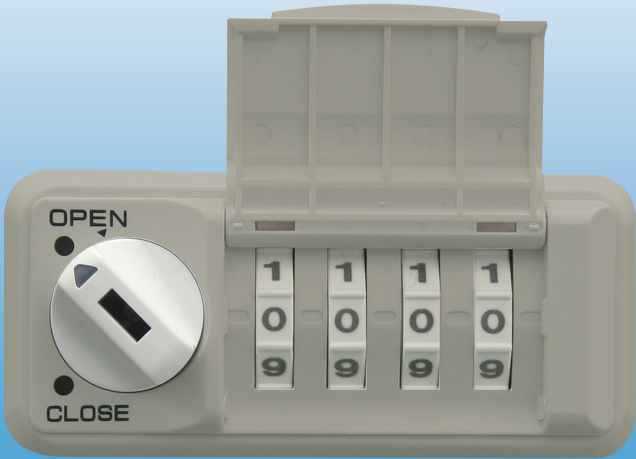

表
検索

番号の盗み見
防止に
!

ワンタッチ開閉!
フラップ式カバー採用モデル

スプリング内蔵でワンタッチ開閉!カバーが開いた状態・閉じた状態を維持できます。また、自然に開閉することはありませんので、カバーを支えることなくダイヤルを回すことができます。

Bタイプセッターロック 横型
カバー付

品番 SLBH1NU3

不特定多数の利用者向けにおすすめです。

ワンタイム方式

表検索

スチール製扉仕様

4ケタダイヤル

屋内用

非常解錠用マスターキー

ピュアホワイト(PW)
SLBH1NU3PW

コールドグレー(CG)
SLBH1NU3CG

ブラック(BK)
SLBH1NU3BK

閉 カバー CLOSE 状態

開 カバー OPEN 状態

color : Cold Gray(CG) scale : 1/1

主な特長

暗証番号設定について

ワンタイム方式

使用する方がその都度、暗証番号を設定できます。

①▼位置まで回す。

②ダイヤルを止まるまで回す。

暗証番号を忘れた場合……

扉を開けずに暗証番号を検索できる! 表面番号検索機能搭載

表
検索

暗証番号忘れなど緊急時の扉の解錠に使用する「非常解錠用キー(別売品)」で、扉が閉まったままでも暗証番号を検索することができます。

ご使用方法

機能・仕様一覧

品名	Bタイプセッターロック横型 カバー付
品番	SLBH1NU3
ダイヤル桁数	4桁ダイヤル
暗証番号設定方式	ワンタイム (番号自由) 方式 *1
非常解錠機構	○ *2
暗証番号検索機構	○表面検索 *3
取付仕様	・ スチール製扉取付仕様 (扉板厚 0.7 ~ 1.0mm)
外形寸法 (mm)	幅 83.5 × 奥行 41 × 高さ 38mm
カラー	・ ピュアホワイト (PW) ・ コールドグレー (CG) ・ ブラック (BK)