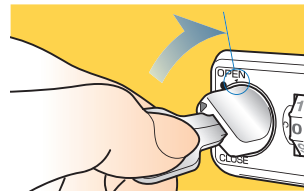

閉 カバー CLOSE 状態

開 カバー OPEN 状態

color : Cold Gray(CG) scale : 1/1

主な特長

暗証番号設定について

ワンタイム方式

使用する方がその都度、暗証番号を設定できます。

①▼位置まで回す。

②ダイヤルを止まるまで回す。

暗証番号を忘れた場合……

扉を開けずに暗証番号を検索できる! 表面番号検索機能搭載

表
検索

暗証番号忘れなど緊急時の扉の解錠に使用する「非常解錠用キー(別売品)」で、扉が閉まったままでも暗証番号を検索することができます。

ご使用方法

機能・仕様一覧

品名	Bタイプセッターロック横型 カバー付
品番	SLBH1NU3
ダイヤル桁数	4桁ダイヤル
暗証番号設定方式	ワンタイム (番号自由) 方式 *1
非常解錠機構	○ *2
暗証番号検索機構	○表面検索 *3
取付仕様	・ スチール製扉取付仕様 (扉板厚 0.7 ~ 1.0mm)
外形寸法 (mm)	幅 83.5 × 奥行 41 × 高さ 38mm
カラー	・ ピュアホワイト (PW) ・ コールドグレー (CG) ・ ブラック (BK)