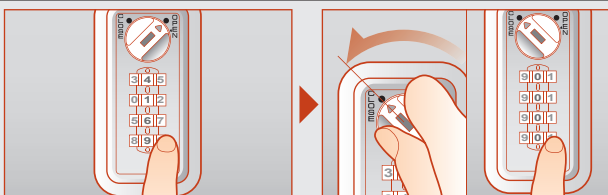

### 木製扉にそのまま取付け可能

扉厚 15~21mm 対応

従来品  
との違い

従来品では必要だった別売部品(木製扉取付プレート)が不要なので、手間も少なく取付けできます。

従来品

●取付プレートが必要(上図 ■部)

○取付プレート不要

## ご使用方法

かけ方

- ①任意の暗証番号をセット。
- ②CLOSE位置に回す。
- ③番号を乱すと施錠。

あけ方

- ①暗証番号をセット。
- ②OPEN位置に回すと解錠。
- ③番号を乱す。

\* 設定した暗証番号を他の人に見られない様、ご利用後は[0000(04ケタ)]など番号を変えることをおすすめします。