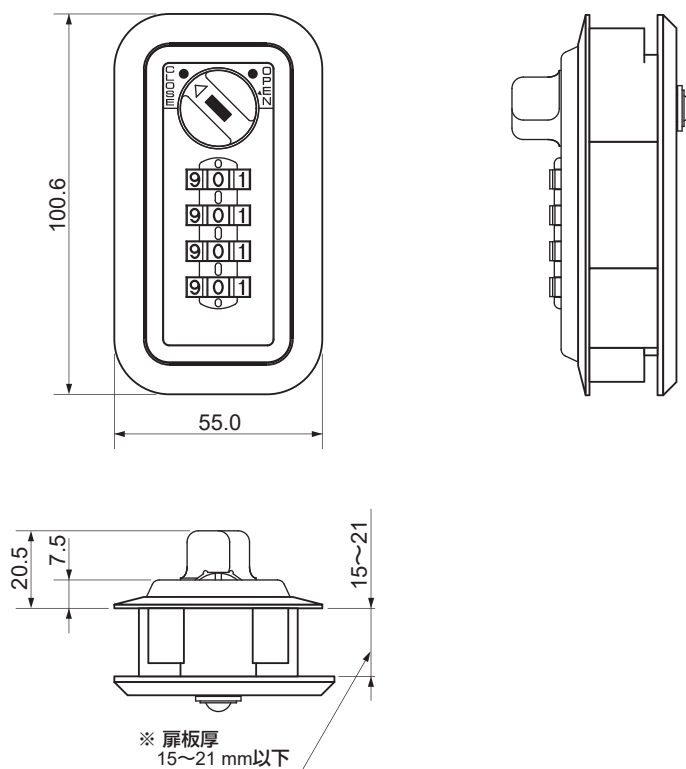

【扉取付仕様などの詳細についてはお問い合わせください】

機能・仕様一覧

品名	木製用 B タイプセッターロック縦型
品番	SLBV1W-3
ダイヤル桁数	4 桁ダイヤル
暗証番号設定方式	ワンタイム (番号自由) 方式 *1
非常解錠機構	○ *2
暗証番号検索機構	○表面検索 *3
取付仕様	・木製扉取付仕様 (扉板厚 15~21mm)
外形寸法 (mm)	幅 55× 奥行 35.5~40.5 *4× 高さ 100.6 mm
本体質量 (g)	約 137g *5
カラー	・ピュアホワイト (PW) ・コールドグレー (CG) ・ブラック (BK)

*1 暗証番号をその都度設定するタイプです。不特定多数の方が利用する場所への取付けに適しています。 *2 暗証番号忘れの際、非常解錠用キー (別売品) による解錠ができます。 *3 非常解錠用キー (別売品) を使用して扉を開けずにダイヤル錠表面より暗証番号の設定ができます。 *4 奥行寸法について / 取付け扉の厚み (15~21mm) によって外形奥行寸法が上記寸法内で変わります。 *5 記載の質量は、カムプレートを含まない本体のみの重さです。

別売品

■ 非常解錠用キー ..... オープン価格

▼ 規格品以外の別注品・OEM受注も承っております。下記までお気軽にご相談ください。▼

総合お問い合わせ窓口

株式会社 **クローバー** ☎ 06-6844-0051

<https://www.cloverkey.co.jp/>

本社 〒561-0807 大阪府豊中市原田中 1-2-40 TEL 06-6844-2111(代)
関東営業所 〒171-0043 東京都豊島区要町 3-8-20 TEL 03-5995-2111

●掲載の商品はイメージ画像です。実際の色と若干異なる場合がございます。
●製品の仕様・デザインは予告なく変更されることがあります。

©CLOVER CO., LTD. ALL RIGHTS RESERVED. 202112-3 No.LE0023DL