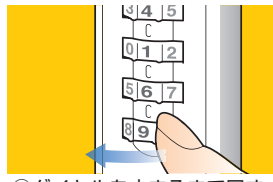

木目に
マッチした
一体感のある
デザイン

番号自由
ワンタイム方式

color : Pure White(PW)
scale : 1/1

扉厚 15~21mm 対応

木製扉に特化した専用モデル

部品なしでそのまま取付けできます。

木製用 Bタイプ セッターロック 縦型

ワンタイム方式 品番 SLBV1W-3

不特定多数の利用者向けにおすすめです。

ワンタイム
方式

表
検索

木製扉仕様

4ケタ
ダイヤル

屋内用

非常解錠用
マスターキー

主な特長

木製扉にそのまま取付け可能

扉厚 15~21mm 対応

従来品
との違い

従来品では必要だった別売部品(木製扉取付プレート)が不要なので、手間も少なく取付けできます。

従来品

●取付プレートが必要(上図 ■部)

○取付プレート不要

ご使用方法

かけ方

- ①任意の暗証番号をセット。
- ②CLOSE位置に回す。
- ③番号を乱すと施錠。

あけ方

- ①暗証番号をセット。
- ②OPEN位置に回すと解錠。
- ③番号を乱す。

* 設定した暗証番号を他の人に見られない様、ご利用後は[0000(04ケタ)]など番号を変えることをおすすめします。

暗証番号設定について

ワンタイム
方式

使用する方がその都度、暗証番号を設定できます。

暗証番号を忘れた場合……

表
検索

暗証番号忘れなど緊急時の扉の解錠に使用する「非常解錠用キー(別売品)」で、扉が閉まったままでも暗証番号を検索することができます。

①▼位置まで回す。

②ダイヤルを止まるまで回す。