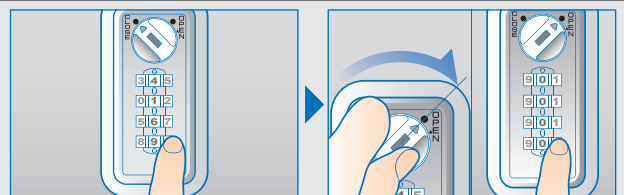

### 木製扉にそのまま取付け可能

扉厚 15~21mm 対応

従来品  
との違い

従来品では必要だった別売部品(木製扉取付プレート)が不要なので、手間も少なく取付けできます。

従来品

●取付プレートが必要(上図 ■部)

○取付プレート不要

## ご使用方法

かけ方

- ①任意の暗証番号をセット。
- ②CLOSE位置に回す。
- ③番号を乱すと施錠。

あけ方

- ①暗証番号をセット。
- ②OPEN位置に回すと解錠。
- ③番号を乱す。

\* 設定した暗証番号を他の人に見られない様、ご利用後は[0000(04ケタ)]など番号を変えることをおすすめします。