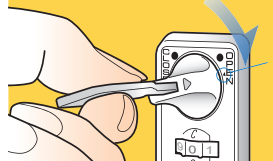

暗証番号を忘れた場合……

表
検索

暗証番号忘れなど緊急時の扉の解錠に使用する「非常解錠用キー(別売品)」で、扉が閉まったままでも暗証番号を検索することができます。