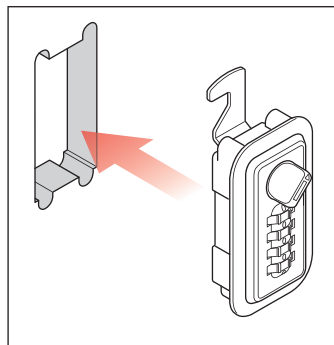

### 木製扉にそのまま取付け可能

扉厚 15~21mm 対応

従来品  
との違い

従来品では必要だった別売部品(木製扉取付プレート)が不要なので、手間も少なく取付けできます。

従来品

●取付プレートが必要(上図 ■部)

○取付プレート不要

## ご使用方法

かけ方

- ①任意の暗証番号をセット。
- ②CLOSE位置に回す。
- ③番号を乱すと施錠。

あけ方

- ①暗証番号をセット。
- ②OPEN位置に回すと解錠。
- ③番号を乱す。

\* 設定した暗証番号を他の人に見られない様、ご利用後は[0000(04ケタ)]など番号を変えることをおすすめします。