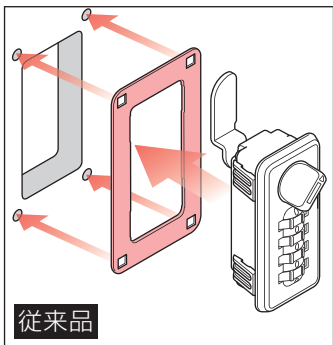

### 木製扉にそのまま取付け可能

扉厚 15~21mm 対応

従来品  
との違い

従来品では必要だった別売部品(木製扉取付プレート)が不要なので、手間も少なく取付けできます。

従来品

●取付プレートが必要(上図 ■部)

○取付プレート不要