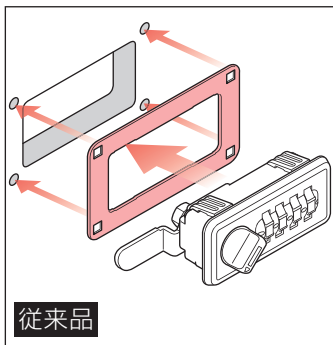

#### 木製扉にそのまま取付け可能

扉厚 15~21mm 対応

従来品との違い

従来品では必要だった別売部品(木製扉取付プレート)が不要なので、手間も少なく取付けできます。

従来品

●取付プレートが必要(上図 赤部)

○取付プレート不要