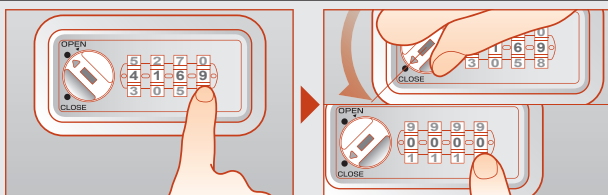

ご使用方法

かけ方

- ①任意の暗証番号をセット。
- ②CLOSE位置に回す。
- ③番号を乱すと施錠。

あけ方