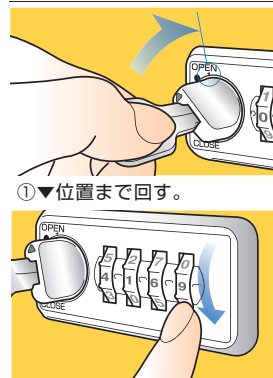

②ダイヤルを止まるまで回す。

暗証番号を忘れた場合……

表検索

暗証番号忘れなど緊急時の扉の解錠に使用する「非常解錠用キー(別売品)」で、扉が閉まったままでも暗証番号を検索することができます。