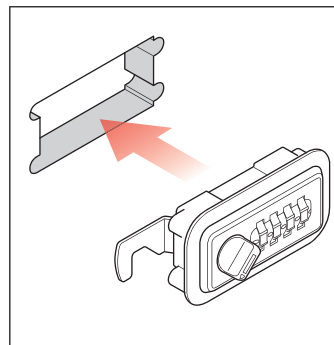

#### 木製扉にそのまま取付け可能

扉厚 15~21mm 対応

従来品との違い

従来品では必要だった別売部品(木製扉取付プレート)が不要なので、手間も少なく取付けできます。

従来品

●取付プレートが必要(上図 赤部)

○取付プレート不要