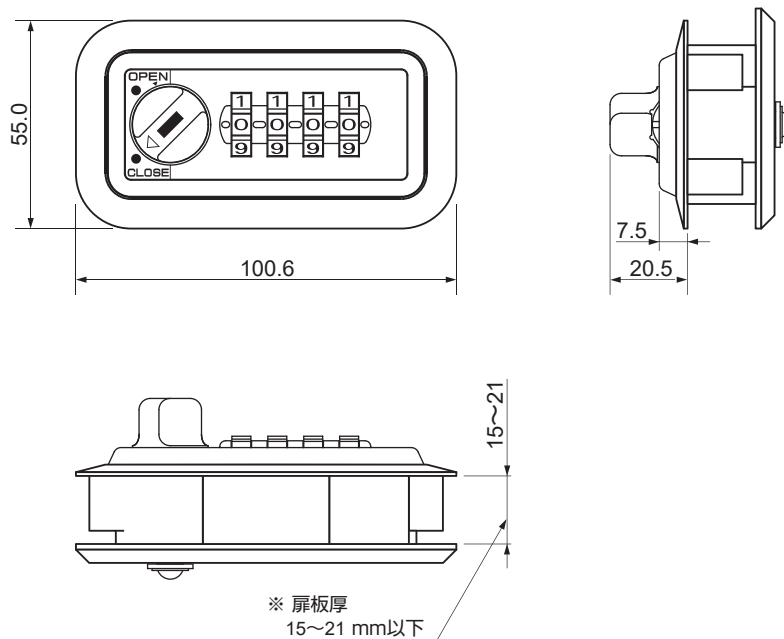

【扉取付仕様などの詳細についてはお問い合わせください】

機能・仕様一覧

品名	木製用 B タイプセッターロック横型
品番	SLBH1W-3
ダイヤル桁数	4 桁ダイヤル
暗証番号設定方式	ワンタイム (番号自由) 方式 *1
非常解錠機構	○ *2
暗証番号検索機構	○表面検索 *3
取付仕様	・木製扉取付仕様 (扉板厚 15~21mm)
外形寸法 (mm)	幅 100.6× 奥行 35.5~40.5 *4× 高さ 55mm
本体質量 (g)	約 137g *5
カラー	・ピュアホワイト (PW) ・コールドグレー (CG) ・ブラック (BK)

*1 暗証番号をその都度設定するタイプです。不特定多数の方が利用する場所への取付けに適しています。 *2 暗証番号忘れの際、非常解錠用キー (別売品) による解錠ができます。 *3 非常解錠用キー (別売品) を使用して扉を開けずにダイヤル錠表面より暗証番号の設定ができます。 *4 奥行寸法について / 取付け扉の厚み (15~21mm) によって外形奥行寸法が上記寸法内で変わります。 *5 記載の質量は、カムプレートを含まない本体のみの重さです。

別売品

■ 非常解錠用キー ..... オープン価格

▼ 規格品以外の別注品・OEM受注も承っております。下記までお気軽にご相談ください。▼

総合お問い合わせ窓口

株式会社 **クローバー** ☎06-6844-0051

<https://www.cloverkey.co.jp/>

本社 〒561-0807 大阪府豊中市原田中 1-2-40 TEL 06-6844-2111(代)
関東営業所 〒171-0043 東京都豊島区要町 3-8-20 TEL 03-5995-2111

●掲載の商品はイメージ画像です。実際の色と若干異なる場合がございます。
●製品の仕様・デザインは予告なく変更されることがあります。

©CLOVER CO., LTD. ALL RIGHTS RESERVED. 202112-3 No.LE0024DL