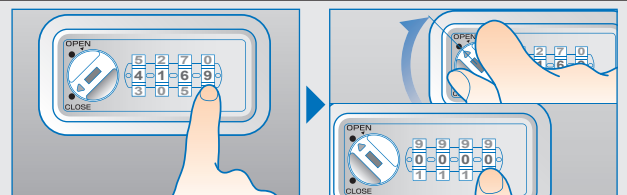

#### 暗証番号を忘れた場合……

表検索

暗証番号忘れなど緊急時の扉の解錠に使用する「非常解錠用キー(別売品)」で、扉が閉まったままでも暗証番号を検索することができます。

### ご使用方法

かけ方

- ①任意の暗証番号をセット。
- ②CLOSE位置に回す。
- ③番号を乱すと施錠。

あけ方

- ①暗証番号をセット。
- ②OPEN位置に回すと解錠。
- ③番号を乱す\*。

\* 設定した暗証番号を他の人に見られない様、ご利用後は[0000(04ケタ)]など番号を変えることをおすすめします。

【扉取付仕様などの詳細についてはお問い合わせください】