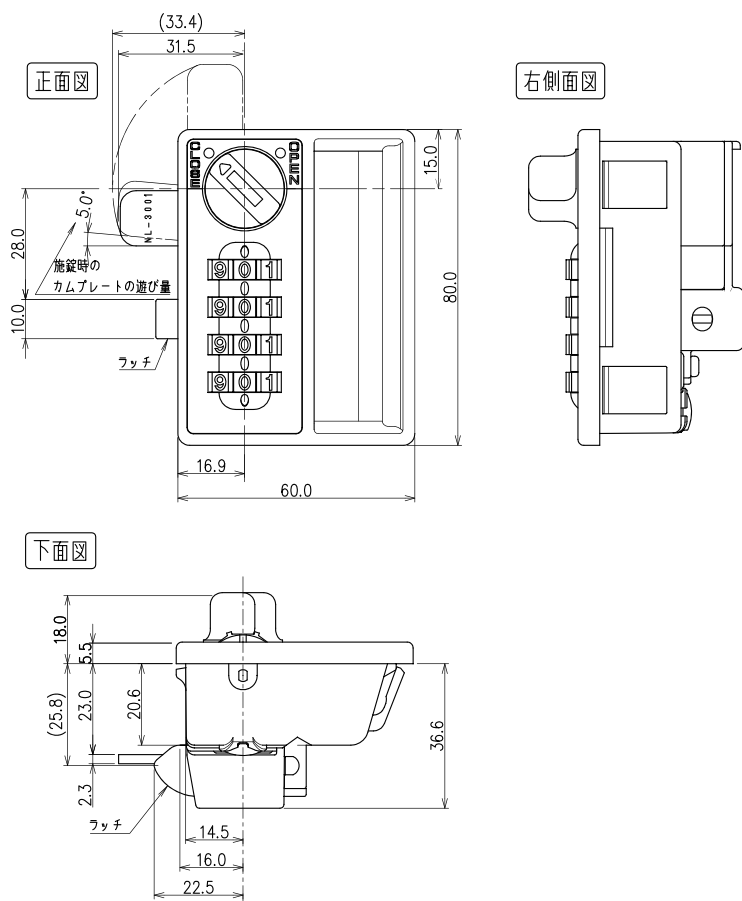

* 設定した暗証番号を他の人に見られない様、ご利用後は [0000(04ケタ)] など番号を変えることをおすすめします。

PCサイト

詳しい製品情報は <https://www.cloverkey.co.jp>

クローバー ダイヤル錠

検索

【扉取付仕様など詳細については、設計者様向け図面を別途ご用意致します。】

機能・仕様一覧

品名	ナンバーロック
品番	NLOV1N-1
ダイヤル桁数	4桁ダイヤル
暗証番号設定方式	ワンタイム(番号自由)方式 *1
非常解錠機構	○ *2
暗証番号検索機構	○裏面検索 *3
扉厚対応寸法	・スチール製扉取付仕様(扉板厚 0.7~1.0mm)
外形寸法(mm)	幅 60.0×奥行き 54.6×高さ 80.0mm
カラー	・ピュアホワイト(PW) ・コールドグレー(CG) ・ブラック(BK)