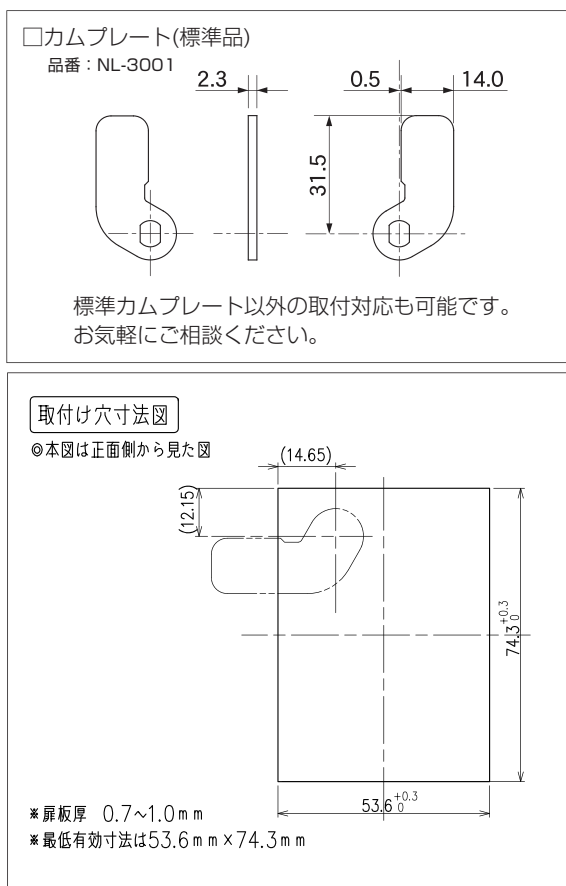

* 設定した暗証番号を他の人に見られない様、ご利用後は [0000(04ケタ)] など番号を変えることをおすすめします。

PCサイト

詳しい製品情報は <https://www.cloverkey.co.jp>

クローバー ダイヤル錠

検索

【扉取付仕様など詳細については、設計者様向け図面を別途ご用意致します。】

機能・仕様一覧

品名	ナンバーロック
品番	NLOV1N-1
ダイヤル桁数	4桁ダイヤル
暗証番号設定方式	ワンタイム(番号自由)方式 *1
非常解錠機構	○ *2
暗証番号検索機構	○裏面検索 *3
扉厚対応寸法	・スチール製扉取付仕様(扉板厚 0.7~1.0mm)
外形寸法(mm)	幅 60.0×奥行き 54.6×高さ 80.0mm
カラー	・ピュアホワイト(PW) ・コールドグレー(CG) ・ブラック(BK)