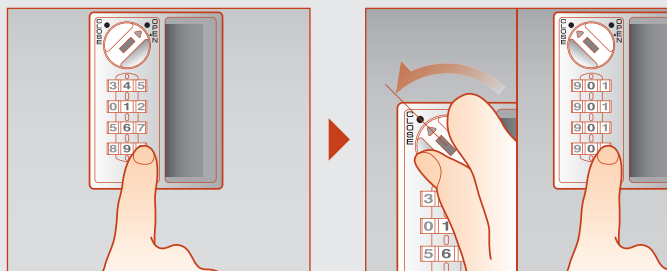

主な特長

暗証番号設定について

ワンタイム方式

使用する方がその都度、暗証番号を設定できます。

暗証番号を忘れた場合....

うら検索

「非常解錠用キー（別売品）」で扉を解錠し、「サーチバー（別売品）」を使って裏面より検索できます。

ご使用方法

かけ方

①任意の暗証番号をセット。

②CLOSE 位置に回す。

③番号を乱すと施錠。

あけ方

①暗証番号をセット。

②OPEN 位置に回すと解錠。

③番号を乱す*。

* 設定した暗証番号を他の人に見られない様、ご利用後は [0000(04ケタ)] など番号を変えることをおすすめします。

PCサイト

詳しい製品情報は <https://www.cloverkey.co.jp>

クローバー ダイヤル錠

検索

【扉取付仕様など詳細については、設計者様向け図面を別途ご用意致します。】

機能・仕様一覧

品名	ナンバーロック
品番	NLOV1N-1
ダイヤル桁数	4桁ダイヤル
暗証番号設定方式	ワンタイム(番号自由)方式 *1
非常解錠機構	○ *2
暗証番号検索機構	○裏面検索 *3
扉厚対応寸法	・スチール製扉取付仕様(扉板厚 0.7~1.0mm)
外形寸法(mm)	幅 60.0×奥行き 54.6×高さ 80.0mm
カラー	・ピュアホワイト(PW) ・コールドグレー(CG) ・ブラック(BK)