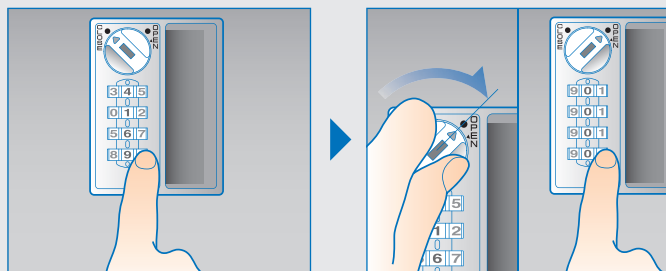

かけ方

①任意の暗証番号をセット。

②CLOSE 位置に回す。

③番号を乱すと施錠。

あけ方

①暗証番号をセット。

②OPEN 位置に回すと解錠。

③番号を乱す*。

* 設定した暗証番号を他の人に見られない様、ご利用後は [0000(04ケタ)] など番号を変えることをおすすめします。

PCサイト

詳しい製品情報は <https://www.cloverkey.co.jp>

クローバー ダイヤル錠

検索

【扉取付仕様など詳細については、設計者様向け図面を別途ご用意致します。】

機能・仕様一覧

品名	ナンバーロック
品番	NLOV1N-1
ダイヤル桁数	4桁ダイヤル
暗証番号設定方式	ワンタイム(番号自由)方式 *1
非常解錠機構	○ *2
暗証番号検索機構	○裏面検索 *3
扉厚対応寸法	・スチール製扉取付仕様(扉板厚 0.7~1.0mm)
外形寸法(mm)	幅 60.0×奥行き 54.6×高さ 80.0mm
カラー	・ピュアホワイト(PW) ・コールドグレー(CG) ・ブラック(BK)