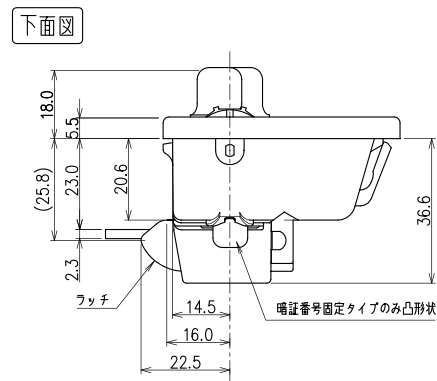

<https://www.cloverkey.co.jp>

クローバー ダイヤル錠

検索

□カムプレート(標準品)

品番: NL-3001

標準カムプレート以外の取付対応も可能です。
お気軽にご相談ください。

取付け穴寸法図

◎本図は正面側から見た図

* 扉板厚 0.7~1.0mm

* 最低有効寸法は53.6mm×74.3mm

機能・仕様一覧

品名	ナンバーロック
品番	NLFV1N-1
ダイヤル桁数	4桁ダイヤル
暗証番号設定方式	フルタイム(番号固定)方式 *1
非常解錠機構	○ *2
暗証番号検索機構	○裏面検索 *3
扉厚対応寸法	・スチール製扉取付仕様(扉板厚 0.7~1.0mm)
外形寸法(mm)	幅 60.0× 奥行 54.6× 高さ 80.0mm
カラー	・ピュアホワイト(PW) ・コールドグレー(CG) ・ブラック(BK)