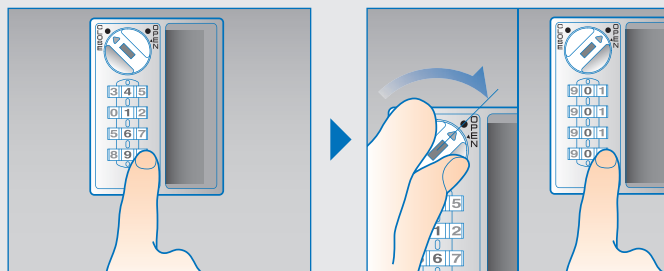

番号固定

暗証番号設定について

フルタイム方式 使用する4桁の暗証番号を固定できます。

暗証番号の設定方法

- ①裏面にあるツマミを設定方向に回します。
- ②ダイヤルを回して4桁の暗証番号をセットします。
- ③裏面のツマミを元に戻します。

暗証番号を忘れた場合……

うら検索

「非常解錠用キー（別売品）」で扉を解錠し、「サーチバー（別売品）」を使って裏面より検索できます。

ご使用方法

かけ方

- ①設定した暗証番号をセット。
- ②CLOSE位置に回す。
- ③番号を乱すと施錠。

あけ方

- ①暗証番号をセット。
- ②OPEN位置に回すと解錠。
- ③番号を乱す*。

* 設定した暗証番号を他の人に見られない様、ご利用後は [0000(04ケタ)] など番号を変えることをおすすめします。

PCサイト

詳しい製品情報は