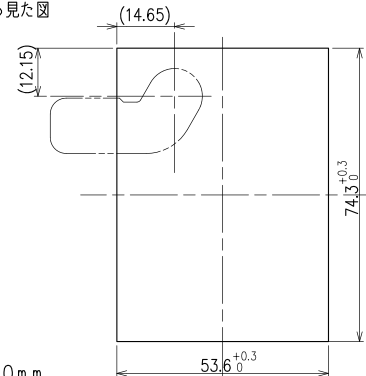

<https://www.cloverkey.co.jp>

クローバー ダイヤル錠

検索

□カムプレート(標準品)

品番: NL-3001

標準カムプレート以外の取付対応も可能です。
お気軽にご相談ください。

取付け穴寸法図

◎本図は正面側から見た図

* 扉板厚 0.7~1.0mm

* 最低有効寸法は53.6mm×74.3mm

機能・仕様一覧

品名	ナンバーロック
品番	NLFV1N-1
ダイヤル桁数	4桁ダイヤル
暗証番号設定方式	フルタイム(番号固定)方式 *1
非常解錠機構	○ *2
暗証番号検索機構	○裏面検索 *3
扉厚対応寸法	・スチール製扉取付仕様(扉板厚 0.7~1.0mm)
外形寸法(mm)	幅 60.0× 奥行 54.6× 高さ 80.0mm
カラー	・ピュアホワイト(PW) ・コールドグレー(CG) ・ブラック(BK)