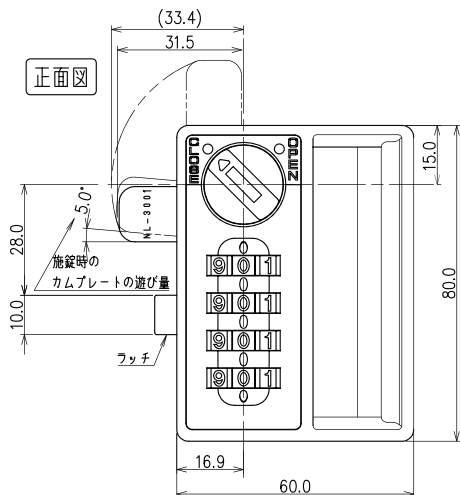

ご使用方法

かけ方

- ①設定した暗証番号をセット。
- ②CLOSE位置に回す。
- ③番号を乱すと施錠。

あけ方

- ①暗証番号をセット。
- ②OPEN位置に回すと解錠。
- ③番号を乱す*。

* 設定した暗証番号を他の人に見られない様、ご利用後は [0000(04ケタ)] など番号を変えることをおすすめします。

PCサイト

詳しい製品情報は

<https://www.cloverkey.co.jp>

クローバー ダイヤル錠

検索

□カムプレート(標準品)

品番: NL-3001

標準カムプレート以外の取付対応も可能です。
お気軽にご相談ください。

取付け穴寸法図

◎本図は正面側から見た図

* 扉板厚 0.7~1.0mm

* 最低有効寸法は53.6mm×74.3mm

機能・仕様一覧

品名	ナンバーロック
品番	NLFV1N-1
ダイヤル桁数	4桁ダイヤル
暗証番号設定方式	フルタイム(番号固定)方式 *1
非常解錠機構	○ *2
暗証番号検索機構	○裏面検索 *3
扉厚対応寸法	・スチール製扉取付仕様(扉板厚 0.7~1.0mm)
外形寸法(mm)	幅 60.0× 奥行 54.6× 高さ 80.0mm
カラー	・ピュアホワイト(PW) ・コールドグレー(CG) ・ブラック(BK)