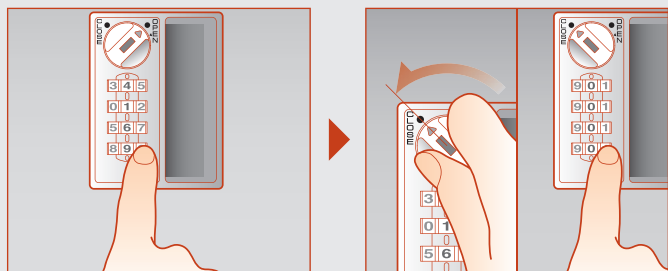

番号固定

暗証番号設定について

フルタイム方式 使用する4桁の暗証番号を固定できます。

暗証番号の設定方法

- ①裏面にあるツマミを設定方向に回します。
- ②ダイヤルを回して4桁の暗証番号をセットします。
- ③裏面のツマミを元に戻します。

暗証番号を忘れた場合……

うら検索

「非常解錠用キー（別売品）」で扉を解錠し、「サーチバー（別売品）」を使って裏面より検索できます。

ご使用方法

かけ方

- ①設定した暗証番号をセット。
- ②CLOSE位置に回す。
- ③番号を乱すと施錠。

あけ方

- ①暗証番号をセット。
- ②OPEN位置に回すと解錠。
- ③番号を乱す*。

* 設定した暗証番号を他の人に見られない様、ご利用後は [0000(04ケタ)] など番号を変えることをおすすめします。

PCサイト

詳しい製品情報は