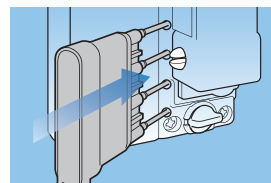

番号固定

暗証番号設定について

フルタイム方式 使用する4桁の暗証番号を固定できます。

暗証番号の設定方法

- ①裏面にあるツマミを設定方向に回します。
- ②ダイヤルを回して4桁の暗証番号をセットします。
- ③裏面のツマミを元に戻します。

暗証番号を忘れた場合……

うら検索

「非常解錠用キー（別売品）」で扉を解錠し、「サーチバー（別売品）」を使って裏面より検索できます。

ご使用方法

かけ方

- ①設定した暗証番号をセット。
- ②CLOSE位置に回す。
- ③番号を乱すと施錠。

あけ方

- ①暗証番号をセット。
- ②OPEN位置に回すと解錠。
- ③番号を乱す*。

* 設定した暗証番号を他の人に見られない様、ご利用後は [0000(04ケタ)] など番号を変えることをおすすめします。

PCサイト

詳しい製品情報は