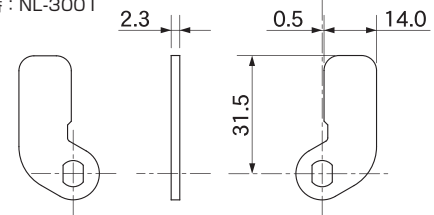

<https://www.cloverkey.co.jp>

クローバー ダイヤル錠

検索

□カムプレート(標準品)

品番: NL-3001

標準カムプレート以外の取付対応も可能です。
お気軽にご相談ください。

取付け穴寸法図

◎本図は正面側から見た図

* 扉板厚 0.7~1.0mm

* 最低有効寸法は53.6mm×74.3mm

機能・仕様一覧

品名	ナンバーロック
品番	NLFV1N-1
ダイヤル桁数	4桁ダイヤル
暗証番号設定方式	フルタイム(番号固定)方式 *1
非常解錠機構	○ *2
暗証番号検索機構	○裏面検索 *3
扉厚対応寸法	・スチール製扉取付仕様(扉板厚 0.7~1.0mm)
外形寸法(mm)	幅 60.0× 奥行 54.6× 高さ 80.0mm
カラー	・ピュアホワイト(PW) ・コールドグレー(CG) ・ブラック(BK)