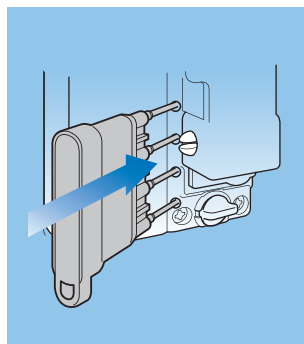

コールドグレー(CG)
NLOV1NL2CG

ブラック(BK)
NLOV1NL2BK

開 カバー OPEN 状態

color : Cold Grey(CG) scale : 1/1

主な特長

暗証番号設定について

ワンタイム
方式

使用する方がその
都度、暗証番号を
設定できます。

暗証番号を忘れた場合…

うら
検索

「非常解錠用キー
(別売品)」で扉を
解錠し、「サーチ
バー(別売品)」を
使って裏面より検索できます。

ご使用方法

【扉取付仕様等詳細については、設計者様向け図面を別途ご用意致します。】

機能・仕様一覧

品名	ナンバーロック
品番	NLOV1NL2
ダイヤル桁数	4桁ダイヤル*1
暗証番号設定方式	ワンタイム(番号自由)方式
非常解錠機構	○*2
暗証番号検索機構	○裏面検索*3
扉厚対応寸法	0.7~1.0mm
外形寸法(mm)	幅 60.0× 奥行 54.6× 高さ 80.0mm
カラー	・ピュアホワイト(PW) ・コールドグレー(CG) ・ブラック(BK)