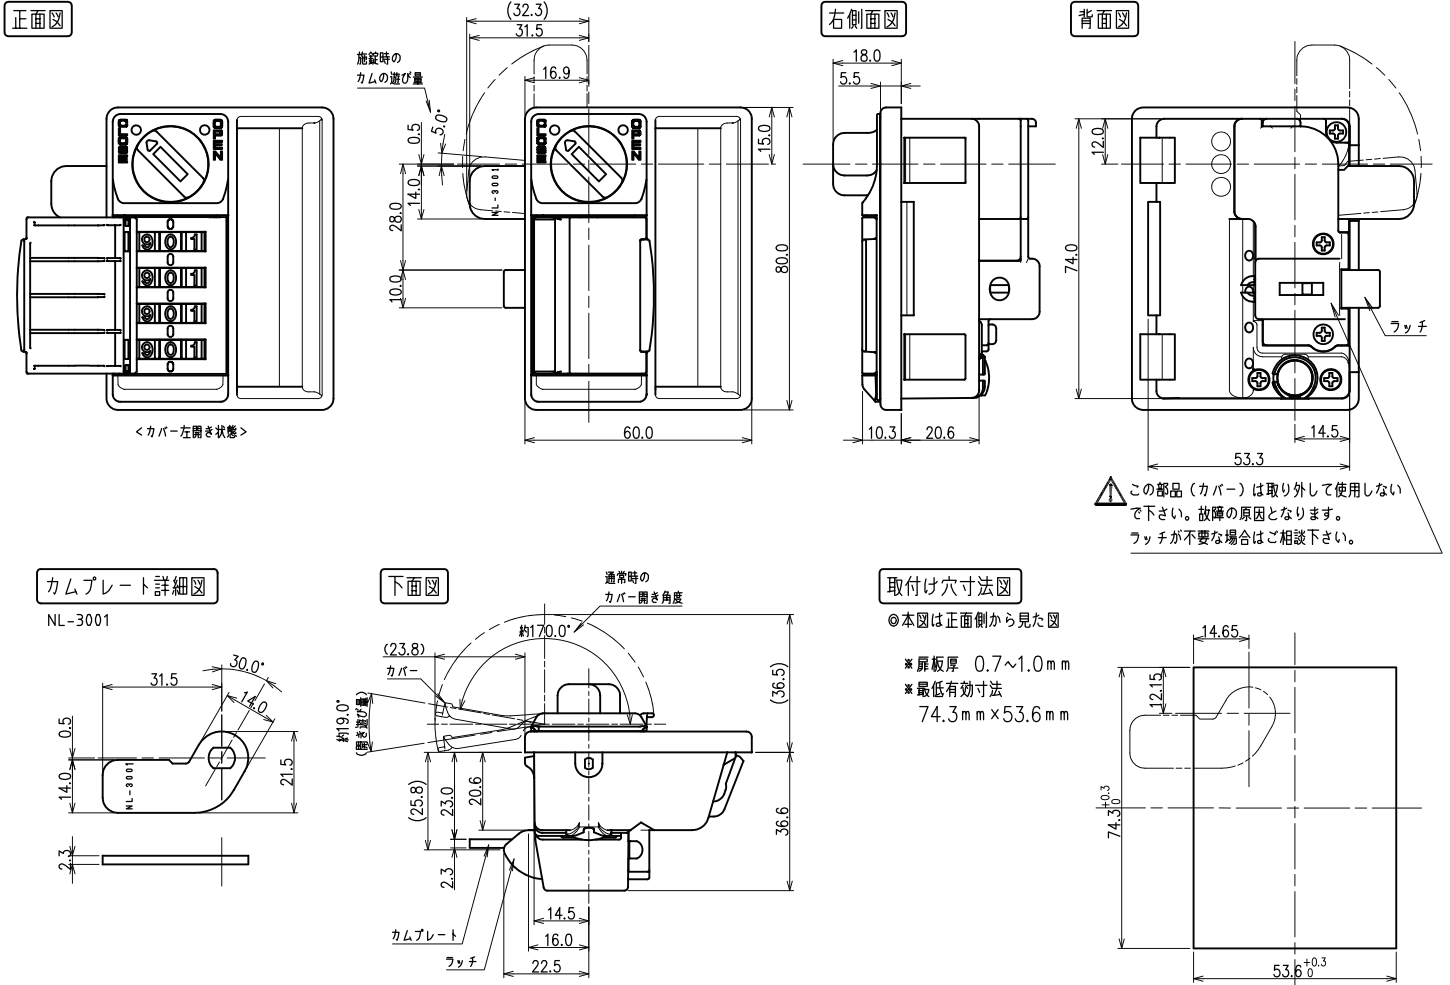

暗証番号を忘れた場合…

うら
検索

「非常解錠用キー
(別売品)」で扉を
解錠し、「サーチ
バー(別売品)」を
使って裏面より検索できます。

ご使用方法

【扉取付仕様等詳細については、設計者様向け図面を別途ご用意致します。】

機能・仕様一覧

品名	ナンバーロック
品番	NLOV1NL2
ダイヤル桁数	4桁ダイヤル*1
暗証番号設定方式	ワンタイム(番号自由)方式
非常解錠機構	○*2
暗証番号検索機構	○裏面検索*3
扉厚対応寸法	0.7~1.0mm
外形寸法(mm)	幅 60.0× 奥行 54.6× 高さ 80.0mm
カラー	・ピュアホワイト(PW) ・コールドグレー(CG) ・ブラック(BK)