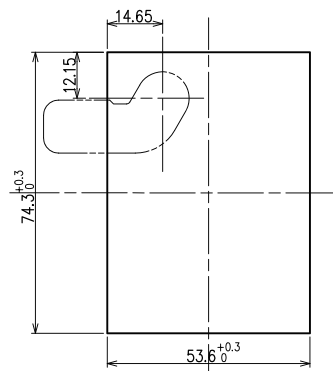

正面図

<カバー左開き状態>

右側面図

背面図

⚠ この部品(カバー)は取り外して使用しないで下さい。故障の原因となります。フッチが不要な場合はご相談下さい。

カムプレート詳細図

NL-3001

下面図

取付け寸法図

◎本図は正面側から見た図

- *扉板厚 0.7~1.0mm
- *最低有効寸法 74.3mm×53.6mm

【扉取付仕様等詳細については、設計者様向け図面を別途ご用意致します。】

機能・仕様一覧

品名	ナンバーロック
品番	NLFV1NL2
ダイヤル桁数	4桁ダイヤル*1
暗証番号設定方式	フルタイム(番号固定)方式
非常解錠機構	○*2
暗証番号検索機構	○裏面検索*3
扉厚対応寸法	0.7~1.0mm
外形寸法(mm)	幅 60.0×奥行 54.6×高さ 80.0mm
カラー	・ピュアホワイト(PW) ・コールドグレー(CG) ・ブラック(BK)