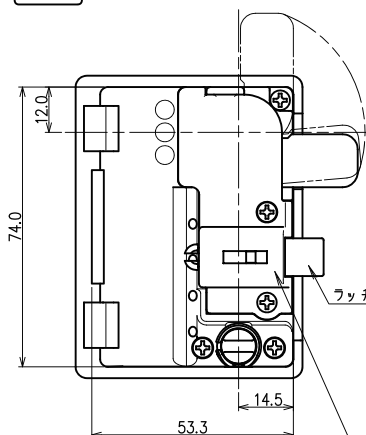

正面図

<カバー左開き状態>

右側面図

背面図

⚠ この部品(カバー)は取り外して使用しないで下さい。故障の原因となります。フッチが不要な場合はご相談下さい。

カムプレート詳細図

NL-3001

下面図

取付け寸法図

◎本図は正面側から見た図

- *扉板厚 0.7~1.0mm
- *最低有効寸法 74.3mm×53.6mm

【扉取付仕様等詳細については、設計者様向け図面を別途ご用意致します。】

機能・仕様一覧

品名	ナンバーロック
品番	NLFV1NL2
ダイヤル桁数	4桁ダイヤル*1
暗証番号設定方式	フルタイム(番号固定)方式
非常解錠機構	○*2
暗証番号検索機構	○裏面検索*3
扉厚対応寸法	0.7~1.0mm
外形寸法(mm)	幅 60.0×奥行 54.6×高さ 80.0mm
カラー	・ピュアホワイト(PW) ・コールドグレー(CG) ・ブラック(BK)