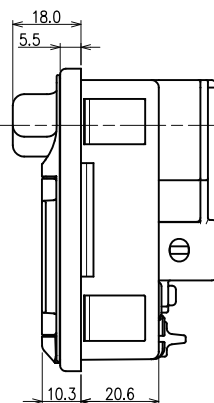

正面図

<カバー左開き状態>

右側面図

背面図

⚠ この部品(カバー)は取り外して使用しないで下さい。故障の原因となります。フッチが不要な場合はご相談下さい。

カムプレート詳細図

NL-3001

下面図

取付け寸法図

◎本図は正面側から見た図

- *扉板厚 0.7~1.0mm
- *最低有効寸法 74.3mm×53.6mm

【扉取付仕様等詳細については、設計者様向け図面を別途ご用意致します。】

機能・仕様一覧

品名	ナンバーロック
品番	NLFV1NL2
ダイヤル桁数	4桁ダイヤル*1
暗証番号設定方式	フルタイム(番号固定)方式
非常解錠機構	○*2
暗証番号検索機構	○裏面検索*3
扉厚対応寸法	0.7~1.0mm
外形寸法(mm)	幅 60.0×奥行 54.6×高さ 80.0mm
カラー	・ピュアホワイト(PW) ・コールドグレー(CG) ・ブラック(BK)