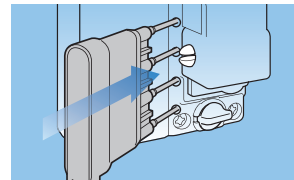

使用する4桁の暗証
番号を固定できます。

暗証番号の設定方法

- ①裏面にあるつまみを設定方向に回します。
- ②ダイヤルを回して4桁の暗証番号をセットします。
- ③裏面のつまみを元に戻します。

暗証番号を忘れた場合 ...

うら
検索

「非常解錠用キー
(別売品)」で扉を解錠し
「サーチバー(別売品)」
を使って裏面より検索
できます。

ご使用方法

注意 他人に暗証番号を見られないようにご利用後は[0000]など設定した番号を乱してください。