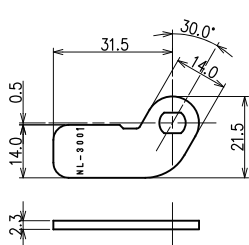

正面図

<カバー左開き状態>

右側面図

背面図

⚠ この部品(カバー)は取り外して使用しないで下さい。故障の原因となります。フッチが不要な場合はご相談下さい。

カムプレート詳細図

NL-3001

下面図

取付け寸法図

◎本図は正面側から見た図

- *扉板厚 0.7~1.0mm
- *最低有効寸法 74.3mm×53.6mm

【扉取付仕様等詳細については、設計者様向け図面を別途ご用意致します。】

機能・仕様一覧

品名	ナンバーロック
品番	NLFV1NL2
ダイヤル桁数	4桁ダイヤル*1
暗証番号設定方式	フルタイム(番号固定)方式
非常解錠機構	○*2
暗証番号検索機構	○裏面検索*3
扉厚対応寸法	0.7~1.0mm
外形寸法(mm)	幅 60.0×奥行 54.6×高さ 80.0mm
カラー	・ピュアホワイト(PW) ・コールドグレー(CG) ・ブラック(BK)