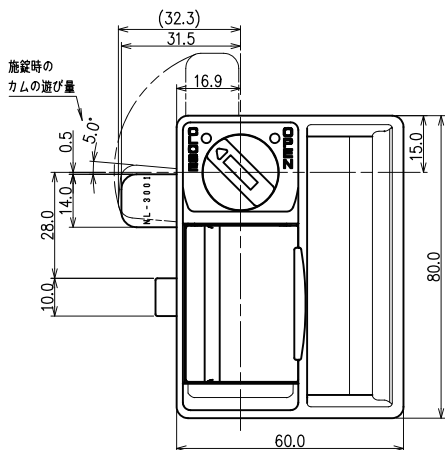

使用する4桁の暗証
番号を固定できます。

暗証番号の設定方法

- ①裏面にあるつまみを設定方向に回します。
- ②ダイヤルを回して4桁の暗証番号をセットします。
- ③裏面のつまみを元に戻します。

暗証番号を忘れた場合 ...

うら
検索

「非常解錠用キー
(別売品)」で扉を解錠し
「サーチバー(別売品)」
を使って裏面より検索
できます。

ご使用方法

注意 他人に暗証番号を見られないようにご利用後は[0000]など設定した番号を乱してください。

正面図

<カバー左開き状態>

右側面図

背面図

⚠ この部品(カバー)は取り外して使用しないで下さい。故障の原因となります。フッチが不要な場合はご相談下さい。

カムプレート詳細図

NL-3001

下面図

取付け寸法図

◎本図は正面側から見た図

- *扉板厚 0.7~1.0mm
- *最低有効寸法 74.3mm×53.6mm

【扉取付仕様等詳細については、設計者様向け図面を別途ご用意致します。】

機能・仕様一覧

品名	ナンバーロック
品番	NLFV1NL2
ダイヤル桁数	4桁ダイヤル*1
暗証番号設定方式	フルタイム(番号固定)方式
非常解錠機構	○*2
暗証番号検索機構	○裏面検索*3
扉厚対応寸法	0.7~1.0mm
外形寸法(mm)	幅 60.0×奥行 54.6×高さ 80.0mm
カラー	・ピュアホワイト(PW) ・コールドグレー(CG) ・ブラック(BK)