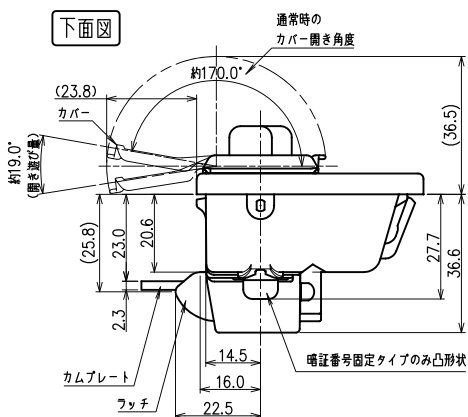

正面図

<カバー左開き状態>

右側面図

背面図

⚠ この部品(カバー)は取り外して使用しないで下さい。故障の原因となります。フッチが不要な場合はご相談下さい。

カムプレート詳細図

NL-3001

下面図

取付け寸法図

◎本図は正面側から見た図

- *扉板厚 0.7~1.0mm
- *最低有効寸法 74.3mm×53.6mm

【扉取付仕様等詳細については、設計者様向け図面を別途ご用意致します。】

機能・仕様一覧

品名	ナンバーロック
品番	NLFV1NL2
ダイヤル桁数	4桁ダイヤル*1
暗証番号設定方式	フルタイム(番号固定)方式
非常解錠機構	○*2
暗証番号検索機構	○裏面検索*3
扉厚対応寸法	0.7~1.0mm
外形寸法(mm)	幅 60.0×奥行 54.6×高さ 80.0mm
カラー	・ピュアホワイト(PW) ・コールドグレー(CG) ・ブラック(BK)