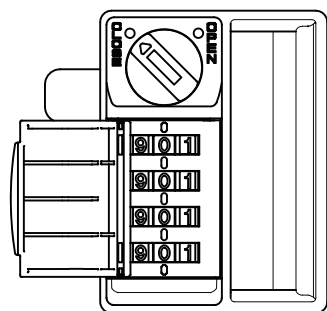

使用する4桁の暗証
番号を固定できます。

暗証番号の設定方法

- ①裏面にあるつまみを設定方向に回します。
- ②ダイヤルを回して4桁の暗証番号をセットします。
- ③裏面のつまみを元に戻します。

暗証番号を忘れた場合 ...

うら
検索

「非常解錠用キー
(別売品)」で扉を解錠し
「サーチバー(別売品)」
を使って裏面より検索
できます。

ご使用方法

注意 他人に暗証番号を見られないようにご利用後は[0000]など設定した番号を乱してください。

正面図

<カバー左開き状態>

右側面図

背面図

⚠ この部品(カバー)は取り外して使用しないで下さい。故障の原因となります。フッチが不要な場合はご相談下さい。

カムプレート詳細図

NL-3001

下面図

取付け寸法図

◎本図は正面側から見た図

- *扉板厚 0.7~1.0mm
- *最低有効寸法 74.3mm×53.6mm

【扉取付仕様等詳細については、設計者様向け図面を別途ご用意致します。】

機能・仕様一覧

品名	ナンバーロック
品番	NLFV1NL2
ダイヤル桁数	4桁ダイヤル*1
暗証番号設定方式	フルタイム(番号固定)方式
非常解錠機構	○*2
暗証番号検索機構	○裏面検索*3
扉厚対応寸法	0.7~1.0mm
外形寸法(mm)	幅 60.0×奥行 54.6×高さ 80.0mm
カラー	・ピュアホワイト(PW) ・コールドグレー(CG) ・ブラック(BK)