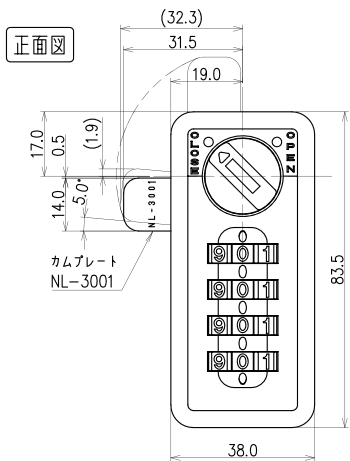

#### かけ方

- ①任意の暗証番号をセット。
- ②CLOSE位置に回す。
- ③番号を乱すと施錠。

#### あけ方

- ①暗証番号をセット。
- ②OPEN位置に回すと解錠。
- ③番号を乱す。\*

\* 設定した暗証番号を他の人に見られない様、ご利用後は[0000(04ケタ)]など番号を  
変更することをおすすめします。

5.0°: 施工時のカムプレートの遊び量

【扉取付仕様など詳細については、設計者様向け図面を別途ご用意致します。】

## 機能・仕様一覧

品名	セッターロック 縦型
品番	SLOV1N-1
ダイヤル桁数	4桁ダイヤル
暗証番号設定方式	ワンタイム(番号自由)方式 *1
非常解錠機構	○ *2
暗証番号検索機構	○裏面検索 *3
扉厚対応寸法	0.7~1.0mm
外形寸法(mm)	幅 38.0× 奥行 45.7× 高さ 83.5mm
カラー	・ピュアホワイト(PW)・コールドグレー(CG)・ブラック(BK)

\*1 暗証番号をその都度設定するタイプです。不特定多数の方が利用する場所への取付けに適しています。 \*2 暗証番号忘れの際、非常解錠用キー(別売品)による解錠ができます。 \*3 サーチパー(別売品)を使用してダイヤル錠裏面より暗証番号の検索ができます。