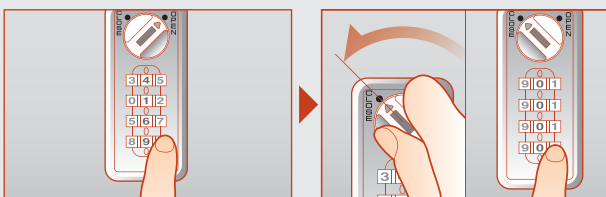

ご使用方法

かけ方

- ①任意の暗証番号をセット。
- ②CLOSE位置に回す。
- ③番号を乱すと施錠。