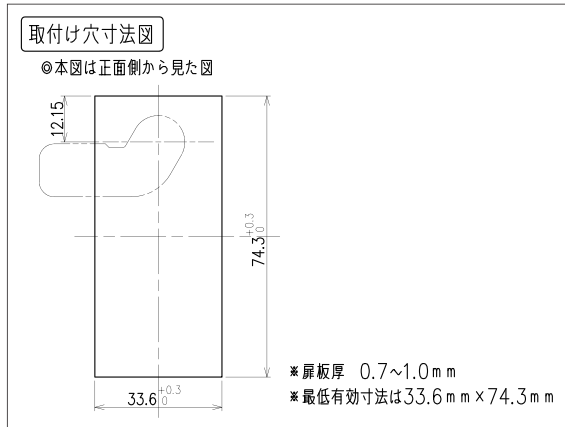

【扉取付仕様など詳細については、設計者様向け図面を別途ご用意致します。】

機能・仕様一覧

品名	セッターロック 縦型
品番	SLOV1N-1
ダイヤル桁数	4桁ダイヤル
暗証番号設定方式	ワンタイム(番号自由)方式 *1
非常解錠機構	○ *2
暗証番号検索機構	○裏面検索 *3
扉厚対応寸法	0.7~1.0mm
外形寸法(mm)	幅 38.0× 奥行 45.7× 高さ 83.5mm
カラー	・ピュアホワイト(PW)・コールドグレー(CG)・ブラック(BK)

*1 暗証番号をその都度設定するタイプです。不特定多数の方が利用する場所への取付けに適しています。 *2 暗証番号忘れの際、非常解錠用キー(別売品)による解錠ができます。 *3 サーチパー(別売品)を使用してダイヤル錠裏面より暗証番号の検索ができます。

別売品

- 非常解錠用キー ..... オープン価格
- サーチパー(暗証番号検索治具) ..... オープン価格

▼ 規格品以外の別注品・OEM受注も承っております。下記までお気軽にご相談ください。▼

総合お問い合わせ窓口

株式会社 **クローバー** ☎06-6844-0051

<https://www.cloverkey.co.jp/>

本社 〒561-0807 大阪府豊中市原田中1-2-40 TEL 06-6844-2111(代)
関東営業所 〒171-0043 東京都豊島区要町3-8-20 TEL 03-5995-2111

●掲載の商品はイメージ画像です。実際の色と若干異なる場合がございます。
●製品の仕様・デザインは予告なく変更されることがあります。
©CLOVER CO., LTD. ALL RIGHTS RESERVED. 202107-3 No.LE0030DL