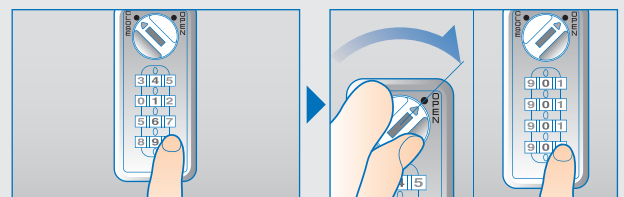

あけ方

- ①暗証番号をセット。
- ②OPEN位置に回すと解錠。
- ③番号を乱す。*

* 設定した暗証番号を他の人に見られない様、ご利用後は[0000(04ケタ)]など番号を
変更することをおすすめします。