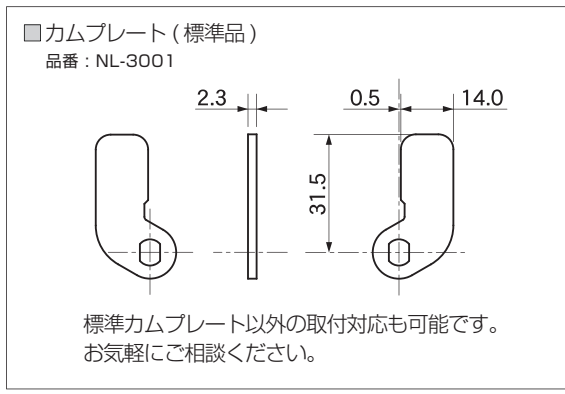

#### かけ方

- ①任意の暗証番号をセット。
- ②CLOSE位置に回す。
- ③番号を乱すと施錠。

#### あけ方

- ①暗証番号をセット。
- ②OPEN位置に回すと解錠。
- ③番号を乱す。\*

\* 設定した暗証番号を他の人に見られない様、ご利用後は[0000(04ケタ)]など番号を  
変更することをおすすめします。

5.0°: 施工時のカムプレートの遊び量

【扉取付仕様など詳細については、設計者様向け図面を別途ご用意致します。】

## 機能・仕様一覧

品名	セッターロック 縦型
品番	SLOV1N-1
ダイヤル桁数	4桁ダイヤル
暗証番号設定方式	ワンタイム(番号自由)方式 *1
非常解錠機構	○ *2
暗証番号検索機構	○裏面検索 *3
扉厚対応寸法	0.7~1.0mm
外形寸法(mm)	幅 38.0× 奥行 45.7× 高さ 83.5mm
カラー	・ピュアホワイト(PW)・コールドグレー(CG)・ブラック(BK)

\*1 暗証番号をその都度設定するタイプです。不特定多数の方が利用する場所への取付けに適しています。 \*2 暗証番号忘れの際、非常解錠用キー(別売品)による解錠ができます。 \*3 サーチパー(別売品)を使用してダイヤル錠裏面より暗証番号の検索ができます。