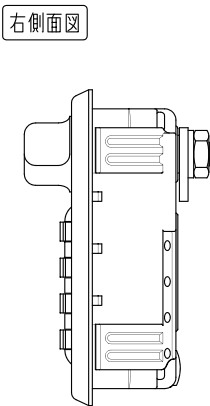

#### あけ方

- ①暗証番号をセット。
- ②OPEN位置に回すと解錠。
- ③番号を乱す。\*

\* 設定した暗証番号を他の人に見られない様、ご利用後は[0000(04ケタ)]など番号を  
変更することをおすすめします。

5.0°: 施工時のカムプレートの遊び量

【扉取付仕様など詳細については、設計者様向け図面を別途ご用意致します。】

## 機能・仕様一覧

品名	セッターロック 縦型
品番	SLOV1N-1
ダイヤル桁数	4桁ダイヤル
暗証番号設定方式	ワンタイム(番号自由)方式 *1
非常解錠機構	○ *2
暗証番号検索機構	○裏面検索 *3
扉厚対応寸法	0.7~1.0mm
外形寸法(mm)	幅 38.0× 奥行 45.7× 高さ 83.5mm
カラー	・ピュアホワイト(PW)・コールドグレー(CG)・ブラック(BK)

\*1 暗証番号をその都度設定するタイプです。不特定多数の方が利用する場所への取付けに適しています。 \*2 暗証番号忘れの際、非常解錠用キー(別売品)による解錠ができます。 \*3 サーチパー(別売品)を使用してダイヤル錠裏面より暗証番号の検索ができます。