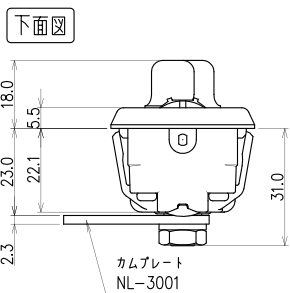

#### あけ方

- ①暗証番号をセット。
- ②OPEN位置に回すと解錠。
- ③番号を乱す。\*

\* 設定した暗証番号を他の人に見られない様、ご利用後は[0000(04ケタ)]など番号を  
変更することをおすすめします。

5.0°: 施工時のカムプレートの遊び量

【扉取付仕様など詳細については、設計者様向け図面を別途ご用意致します。】

## 機能・仕様一覧

品名	セッターロック 縦型
品番	SLOV1N-1
ダイヤル桁数	4桁ダイヤル
暗証番号設定方式	ワンタイム(番号自由)方式 *1
非常解錠機構	○ *2
暗証番号検索機構	○裏面検索 *3
扉厚対応寸法	0.7~1.0mm
外形寸法(mm)	幅 38.0× 奥行 45.7× 高さ 83.5mm
カラー	・ピュアホワイト(PW)・コールドグレー(CG)・ブラック(BK)

\*1 暗証番号をその都度設定するタイプです。不特定多数の方が利用する場所への取付けに適しています。 \*2 暗証番号忘れの際、非常解錠用キー(別売品)による解錠ができます。 \*3 サーチパー(別売品)を使用してダイヤル錠裏面より暗証番号の検索ができます。