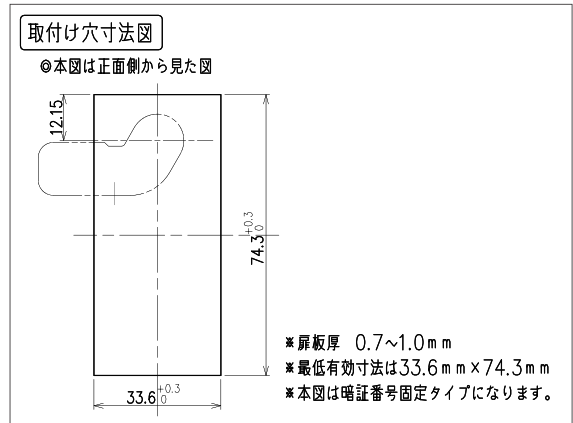

ご使用方法

かけ方

- ①設定した暗証番号をセット。
- ②CLOSE位置に回す。
- ③番号を乱すと施錠。

あけ方

- ①暗証番号をセット。
- ②OPEN位置に回すと解錠。
- ③番号を乱す*。

* 設定した暗証番号を他の人に見られない様、ご利用後は[0000(04ケタ)]など番号を変えることをおすすめします。

5.0°: 施錠時のカムプレートの遊び量

暗証番号固定タイプのみ凸形状

【扉取付仕様など詳細については、設計者様向け図面を別途ご用意致します。】

機能・仕様一覧

| | |
|-----------|---|
| 品名 | セッターロック 縦型 |
| 品番 | SLFV1N-1 |
| ダイヤル桁数 | 4 桁ダイヤル |
| 暗証番号設定方式 | フルタイム (番号固定) 方式 * 1 |
| 非常解錠機構 | ○ * 2 |
| 暗証番号検索機構 | ○裏面検索 * 3 |
| 扉厚対応寸法 | 0.7 ~ 1.0mm |
| 外形寸法 (mm) | 幅 38.0× 奥行 45.7× 高さ 83.5mm |
| カラー | ・ ピュアホワイト (PW) ・ コールドグレー (CG) ・ ブラック (BK) |