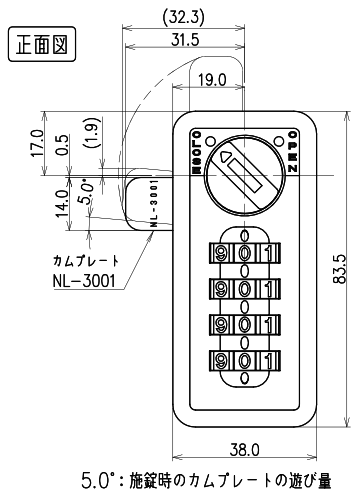

ご使用方法

かけ方

- ①設定した暗証番号をセット。
- ②CLOSE位置に回す。
- ③番号を乱すと施錠。

あけ方

- ①暗証番号をセット。
- ②OPEN位置に回すと解錠。
- ③番号を乱す*。

* 設定した暗証番号を他の人に見られない様、ご利用後は[0000(04ケタ)]など番号を変えることをおすすめします。

5.0°: 施錠時のカムプレートの遊び量

暗証番号固定タイプのみ凸形状

【扉取付仕様など詳細については、設計者様向け図面を別途ご用意致します。】

機能・仕様一覧

| | |
|-----------|---|
| 品名 | セッターロック 縦型 |
| 品番 | SLFV1N-1 |
| ダイヤル桁数 | 4 桁ダイヤル |
| 暗証番号設定方式 | フルタイム (番号固定) 方式 * 1 |
| 非常解錠機構 | ○ * 2 |
| 暗証番号検索機構 | ○裏面検索 * 3 |
| 扉厚対応寸法 | 0.7 ~ 1.0mm |
| 外形寸法 (mm) | 幅 38.0× 奥行 45.7× 高さ 83.5mm |
| カラー | ・ ピュアホワイト (PW) ・ コールドグレー (CG) ・ ブラック (BK) |