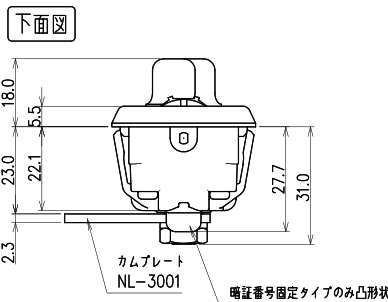

ご使用方法

かけ方

- ①設定した暗証番号をセット。
- ②CLOSE位置に回す。
- ③番号を乱すと施錠。

あけ方

- ①暗証番号をセット。
- ②OPEN位置に回すと解錠。
- ③番号を乱す*。

* 設定した暗証番号を他の人に見られない様、ご利用後は[0000(04ケタ)]など番号を変えることをおすすめします。

5.0°: 施錠時のカムプレートの遊び量

暗証番号固定タイプのみ凸形状

【扉取付仕様など詳細については、設計者様向け図面を別途ご用意致します。】

機能・仕様一覧

| | |
|-----------|---|
| 品名 | セッターロック 縦型 |
| 品番 | SLFV1N-1 |
| ダイヤル桁数 | 4 桁ダイヤル |
| 暗証番号設定方式 | フルタイム (番号固定) 方式 * 1 |
| 非常解錠機構 | ○ * 2 |
| 暗証番号検索機構 | ○裏面検索 * 3 |
| 扉厚対応寸法 | 0.7 ~ 1.0mm |
| 外形寸法 (mm) | 幅 38.0× 奥行 45.7× 高さ 83.5mm |
| カラー | ・ ピュアホワイト (PW) ・ コールドグレー (CG) ・ ブラック (BK) |