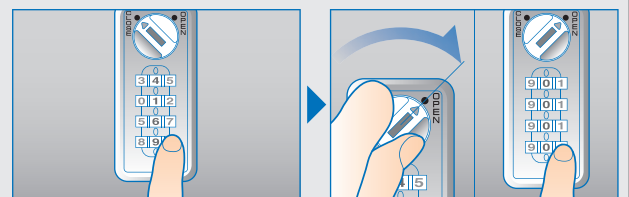

暗証番号設定について

フルタイム
方式

使用する**4桁の暗証番号を固定**できます。

暗証番号の設定方法

- ①裏面にあるツマミを設定方向に回します。
- ②ダイヤルを回して4桁の暗証番号をセットします。
- ③裏面のツマミを元に戻します。

暗証番号を忘れた場合...

うら
検索

「非常解錠用キー(別売品)」で扉を解錠し、「サーチバー(別売品)」を使って裏面より検索できます。

ご使用方法

かけ方

- ①設定した暗証番号をセット。
- ②CLOSE位置に回す。
- ③番号を乱すと施錠。

あけ方

- ①暗証番号をセット。
- ②OPEN位置に回すと解錠。
- ③番号を乱す*。

* 設定した暗証番号を他の人に見られない様、ご利用後は[0000(04ケタ)]など番号を変えることをおすすめします。

5.0°: 施錠時のカムプレートの遊び量

暗証番号固定タイプのみ凸形状

【扉取付仕様など詳細については、設計者様向け図面を別途ご用意致します。】

機能・仕様一覧

| | |
|-----------|---|
| 品名 | セッターロック 縦型 |
| 品番 | SLFV1N-1 |
| ダイヤル桁数 | 4 桁ダイヤル |
| 暗証番号設定方式 | フルタイム (番号固定) 方式 * 1 |
| 非常解錠機構 | ○ * 2 |
| 暗証番号検索機構 | ○裏面検索 * 3 |
| 扉厚対応寸法 | 0.7 ~ 1.0mm |
| 外形寸法 (mm) | 幅 38.0× 奥行 45.7× 高さ 83.5mm |
| カラー | ・ ピュアホワイト (PW) ・ コールドグレー (CG) ・ ブラック (BK) |