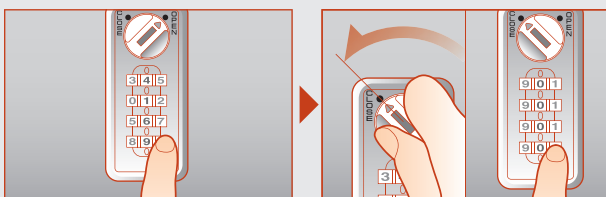

番号固定
フルタイム方式

color :Cold Grey(CG)
scale : 1/1

場所を取らないスリムタイプ セッターロック 縦型

フルタイム方式 品番 **SLFV1N-1**

特定の方が継続して使用する場合におすすめです。

フルタイム
方式

うら
検索

スチール扉仕様

暗証番号設定について

フルタイム
方式

使用する**4桁の暗証番号を固定**できます。

暗証番号の設定方法

- ①裏面にあるツマミを設定方向に回します。
- ②ダイヤルを回して4桁の暗証番号をセットします。
- ③裏面のツマミを元に戻します。

暗証番号を忘れた場合...

うら
検索

「非常解錠用キー(別売品)」で扉を解錠し、「サーチバー(別売品)」を使って裏面より検索できます。

ご使用方法

かけ方

- ①設定した暗証番号をセット。
- ②CLOSE位置に回す。
- ③番号を乱すと施錠。

あけ方

- ①暗証番号をセット。
- ②OPEN位置に回すと解錠。
- ③番号を乱す*。

* 設定した暗証番号を他の人に見られない様、ご利用後は[0000(04ケタ)]など番号を変えることをおすすめします。

5.0°: 施錠時のカムプレートの遊び量

暗証番号固定タイプのみ凸形状

【扉取付仕様など詳細については、設計者様向け図面を別途ご用意致します。】

機能・仕様一覧

| | |
|-----------|---|
| 品名 | セッターロック 縦型 |
| 品番 | SLFV1N-1 |
| ダイヤル桁数 | 4 桁ダイヤル |
| 暗証番号設定方式 | フルタイム (番号固定) 方式 * 1 |
| 非常解錠機構 | ○ * 2 |
| 暗証番号検索機構 | ○裏面検索 * 3 |
| 扉厚対応寸法 | 0.7 ~ 1.0mm |
| 外形寸法 (mm) | 幅 38.0× 奥行 45.7× 高さ 83.5mm |
| カラー | ・ ピュアホワイト (PW) ・ コールドグレー (CG) ・ ブラック (BK) |