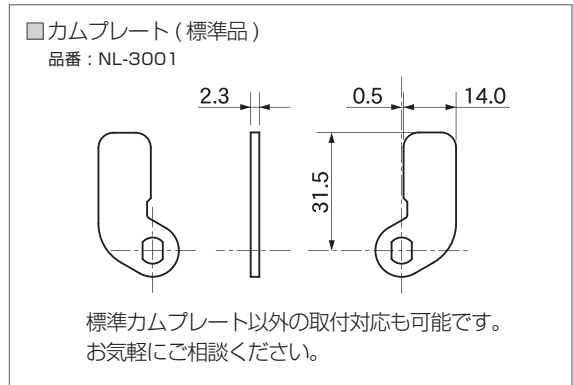

ご使用方法

かけ方

- ①設定した暗証番号をセット。
- ②CLOSE位置に回す。
- ③番号を乱すと施錠。

あけ方

- ①暗証番号をセット。
- ②OPEN位置に回すと解錠。
- ③番号を乱す*。

* 設定した暗証番号を他の人に見られない様、ご利用後は[0000(04ケタ)]など番号を変えることをおすすめします。

5.0°: 施錠時のカムプレートの遊び量

暗証番号固定タイプのみ凸形状

【扉取付仕様など詳細については、設計者様向け図面を別途ご用意致します。】

機能・仕様一覧

| | |
|-----------|---|
| 品名 | セッターロック 縦型 |
| 品番 | SLFV1N-1 |
| ダイヤル桁数 | 4 桁ダイヤル |
| 暗証番号設定方式 | フルタイム (番号固定) 方式 * 1 |
| 非常解錠機構 | ○ * 2 |
| 暗証番号検索機構 | ○裏面検索 * 3 |
| 扉厚対応寸法 | 0.7 ~ 1.0mm |
| 外形寸法 (mm) | 幅 38.0× 奥行 45.7× 高さ 83.5mm |
| カラー | ・ ピュアホワイト (PW) ・ コールドグレー (CG) ・ ブラック (BK) |