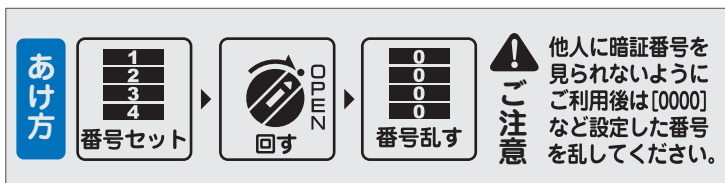

ピュアホワイト (PW)
SLOV1NL2PW

コールドグレー(CG)
SLOV1NL2CG

ブラック(BK)
SLOV1NL2BK

主な特長

暗証番号設定について

ワンタイム
方式

使用する方がその
都度、暗証番号を
設定できます。

暗証番号を忘れた場合・・・

うら
検索

「非常解錠用キー
(別売品)」で扉を
解錠し、「サーチ
バー(別売品)」を
使って裏面より検索できます。

ご使用方法

【扉取付仕様など詳細については、設計者様向け図面を別途ご用意致します。】

機能・仕様一覧

品名	セッターロック 縦型 カバー付
品番	SLOV1NL2
ダイヤル桁数	4桁ダイヤル
暗証番号設定方式	ワンタイム (番号自由) 方式 *1
非常解錠機構	○ *2
暗証番号検索機構	○裏面検索 *3
扉厚対応寸法	0.7 ~ 1.0mm
外形寸法 (mm)	幅 38.0 × 奥行 45.7 × 高さ 83.5mm
カラー	・ピュアホワイト (PW) ・コールドグレー (CG) ・ブラック (BK)