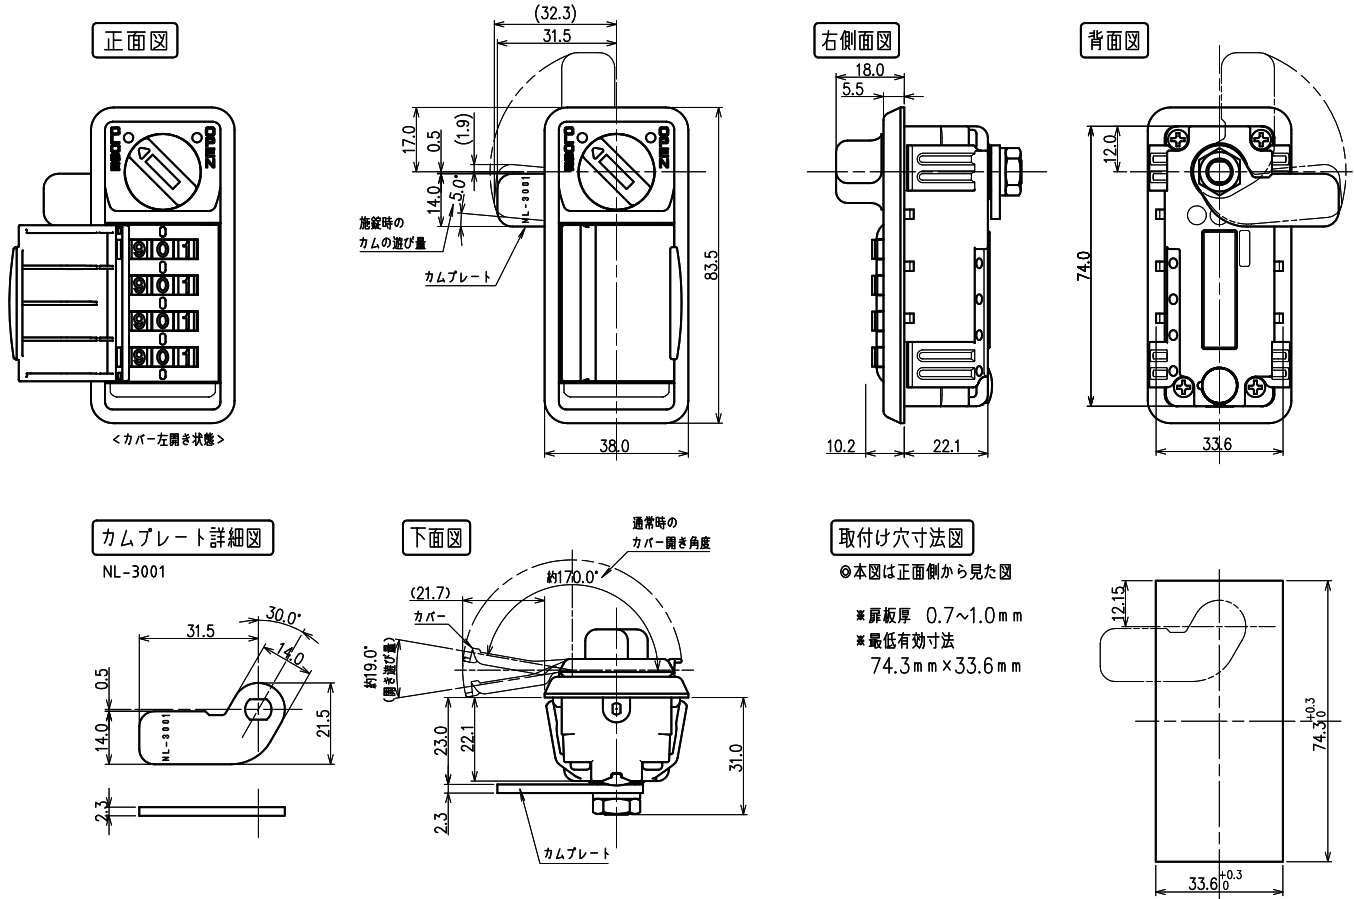

うら
検索

「非常解錠用キー
(別売品)」で扉を
解錠し、「サーチ
バー(別売品)」を
使って裏面より検索できます。

ご使用方法

【扉取付仕様など詳細については、設計者様向け図面を別途ご用意致します。】

機能・仕様一覧

品名	セッターロック 縦型 カバー付
品番	SLOV1NL2
ダイヤル桁数	4桁ダイヤル
暗証番号設定方式	ワンタイム (番号自由) 方式 *1
非常解錠機構	○ *2
暗証番号検索機構	○裏面検索 *3
扉厚対応寸法	0.7 ~ 1.0mm
外形寸法 (mm)	幅 38.0 × 奥行 45.7 × 高さ 83.5mm
カラー	・ピュアホワイト (PW) ・コールドグレー (CG) ・ブラック (BK)