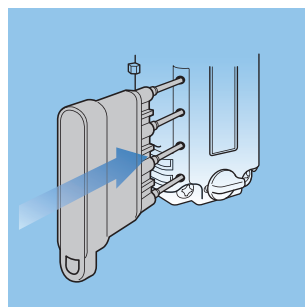

うら
検索

「非常解錠用キー
(別売品)」で扉を
解錠し、「サーチ
バー(別売品)」を
使って裏面より検索できます。

ご使用方法

【扉取付仕様など詳細については、設計者様向け図面を別途ご用意致します。】

機能・仕様一覧

品名	セッターロック 縦型 カバー付
品番	SLOV1NL2
ダイヤル桁数	4桁ダイヤル
暗証番号設定方式	ワンタイム (番号自由) 方式 *1
非常解錠機構	○ *2
暗証番号検索機構	○裏面検索 *3
扉厚対応寸法	0.7 ~ 1.0mm
外形寸法 (mm)	幅 38.0 × 奥行 45.7 × 高さ 83.5mm
カラー	・ピュアホワイト (PW) ・コールドグレー (CG) ・ブラック (BK)