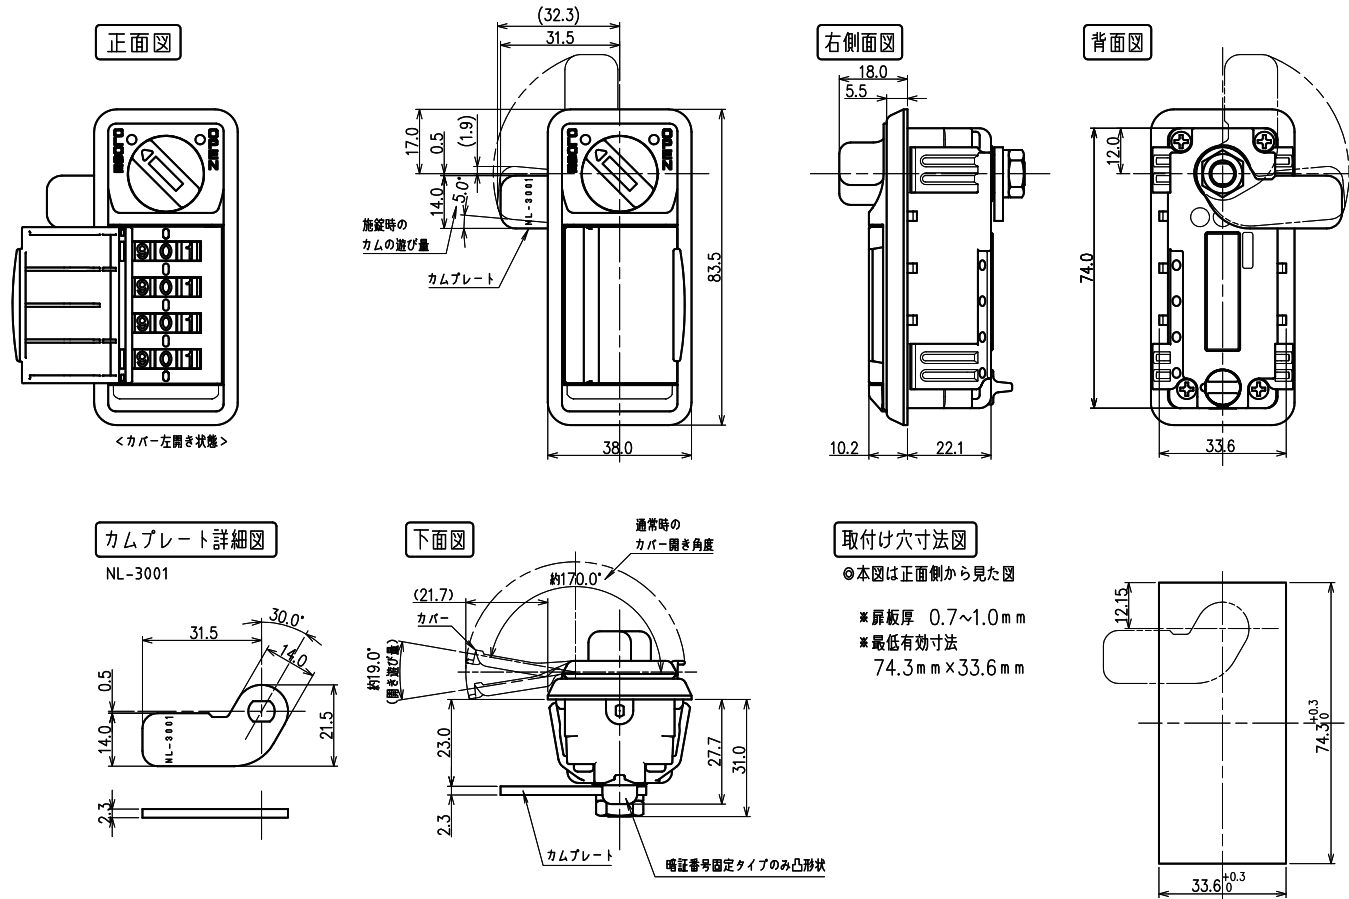

暗証番号の設定方法

- ①裏面にあるつまみを設定方向に回します。
- ②ダイヤルを回して4桁の暗証番号をセットします。
- ③裏面のつまみを元に戻します。

暗証番号を忘れた場合 ...

うら
検索

「非常解錠用キー(別売品)」
で扉を解錠し、「サーチバ
ー(別売品)」を使って裏面
より検索できます。

ご使用方法

【扉取付仕様など詳細については、設計者様向け図面を別途ご用意致します。】

機能・仕様一覧

品名	セッターロック 縦型 カバー付
品番	SLFV1NL2
ダイヤル桁数	4桁ダイヤル
暗証番号設定方式	フルタイム (番号固定) 方式 *1
非常解錠機構	○ *2
暗証番号検索機構	○裏面検索 *3
扉厚対応寸法	0.7 ~ 1.0mm
外形寸法 (mm)	幅 38.0 × 奥行 45.7 × 高さ 83.5mm
カラー	・ ピュアホワイト (PW) ・ コールドグレー (CG) ・ ブラック (BK)