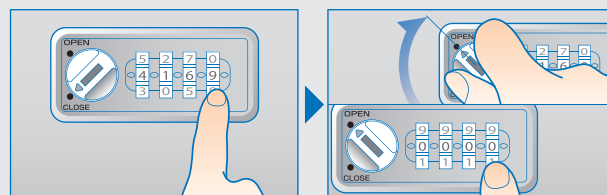

暗証番号設定について

ワンタイム方式

使用する方がその都度、暗証番号を設定できます。

暗証番号を忘れた場合....

うら検索

「非常解錠用キー（別売品）」で扉を解錠し、「サーチバー（別売品）」を使って裏面より検索できます。

ご使用方法

かけ方

- ① 任意の暗証番号をセット。
- ② CLOSE 位置に回す。
- ③ 番号を乱すと施錠。

あけ方

- ① 暗証番号をセット。
- ② OPEN 位置に回すと解錠。
- ③ 番号を乱す*。

* 設定した暗証番号を他の人に見られない様、ご利用後は [0000(04 ケタ)] など番号を変えることをおすすめします。

5.0°: 施錠時のカムプレートの遊び量

【扉取付仕様など詳細については、設計者様向け図面を別途ご用意致します。】

機能・仕様一覧

品名	セッターロック 横型
品番	SLOH1N-1
ダイヤル桁数	4桁ダイヤル
暗証番号設定方式	ワンタイム(番号自由)方式*1
非常解錠機構	○*2
暗証番号検索機構	○裏面検索 *3
扉厚対応寸法	0.7~1.0mm
外形寸法(mm)	幅83.5×奥行41.0×高さ38.0mm
カラー	・ピュアホワイト(PW)・コールドグレー(CG)・ブラック(BK)

- *1 暗証番号をその都度設定するタイプです。不特定多数の方が利用する場所への取付けに適しています。
- *2 暗証番号忘れの際、非常解錠用キー(別売品)による解錠ができます。
- *3 サーチバー(別売品)を使用してダイヤル錠裏面より暗証番号の検索ができます。