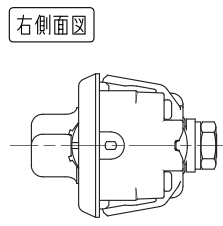

- ① 任意の暗証番号をセット。
- ② CLOSE 位置に回す。
- ③ 番号を乱すと施錠。

あけ方

- ① 暗証番号をセット。
- ② OPEN 位置に回すと解錠。
- ③ 番号を乱す*。

* 設定した暗証番号を他の人に見られない様、ご利用後は [0000(04 ケタ)] など番号を変えることをおすすめします。

5.0°: 施錠時のカムプレートの遊び量

【扉取付仕様など詳細については、設計者様向け図面を別途ご用意致します。】

機能・仕様一覧

品名	セッターロック 横型
品番	SLOH1N-1
ダイヤル桁数	4桁ダイヤル
暗証番号設定方式	ワンタイム(番号自由)方式*1
非常解錠機構	○*2
暗証番号検索機構	○裏面検索 *3
扉厚対応寸法	0.7~1.0mm
外形寸法(mm)	幅83.5×奥行41.0×高さ38.0mm
カラー	・ピュアホワイト(PW)・コールドグレー(CG)・ブラック(BK)

- *1 暗証番号をその都度設定するタイプです。不特定多数の方が利用する場所への取付けに適しています。
- *2 暗証番号忘れの際、非常解錠用キー(別売品)による解錠ができます。
- *3 サーチバー(別売品)を使用してダイヤル錠裏面より暗証番号の検索ができます。