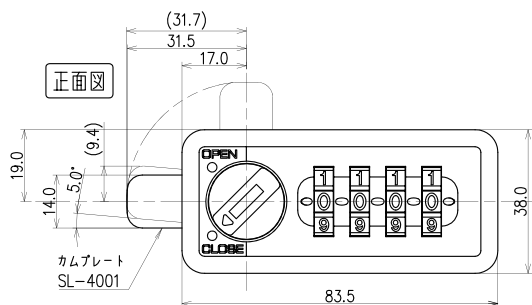

- ① 任意の暗証番号をセット。
- ② CLOSE 位置に回す。
- ③ 番号を乱すと施錠。

あけ方

- ① 暗証番号をセット。
- ② OPEN 位置に回すと解錠。
- ③ 番号を乱す*。

* 設定した暗証番号を他の人に見られない様、ご利用後は [0000(04 ケタ)] など番号を変えることをおすすめします。

5.0°: 施錠時のカムプレートの遊び量

【扉取付仕様など詳細については、設計者様向け図面を別途ご用意致します。】

機能・仕様一覧

品名	セッターロック 横型
品番	SLOH1N-1
ダイヤル桁数	4桁ダイヤル
暗証番号設定方式	ワンタイム(番号自由)方式*1
非常解錠機構	○*2
暗証番号検索機構	○裏面検索 *3
扉厚対応寸法	0.7~1.0mm
外形寸法(mm)	幅83.5×奥行41.0×高さ38.0mm
カラー	・ピュアホワイト(PW)・コールドグレー(CG)・ブラック(BK)

- *1 暗証番号をその都度設定するタイプです。不特定多数の方が利用する場所への取付けに適しています。
- *2 暗証番号忘れの際、非常解錠用キー(別売品)による解錠ができます。
- *3 サーチバー(別売品)を使用してダイヤル錠裏面より暗証番号の検索ができます。