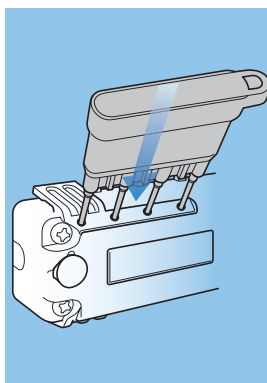

暗証番号を忘れた場合....

うら検索

「非常解錠用キー（別売品）」で扉を解錠し、「サーチバー（別売品）」を使って裏面より検索できます。