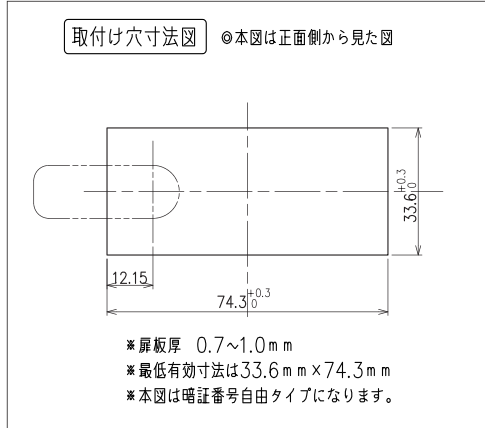

【扉取付仕様など詳細については、設計者様向け図面を別途ご用意致します。】

機能・仕様一覧

品名	セッターロック 横型
品番	SLOH1N-1
ダイヤル桁数	4桁ダイヤル
暗証番号設定方式	ワンタイム(番号自由)方式*1
非常解錠機構	○*2
暗証番号検索機構	○裏面検索 *3
扉厚対応寸法	0.7~1.0mm
外形寸法(mm)	幅83.5×奥行41.0×高さ38.0mm
カラー	・ピュアホワイト(PW)・コールドグレー(CG)・ブラック(BK)

- *1 暗証番号をその都度設定するタイプです。不特定多数の方が利用する場所への取付けに適しています。
- *2 暗証番号忘れの際、非常解錠用キー(別売品)による解錠ができます。
- *3 サーチバー(別売品)を使用してダイヤル錠裏面より暗証番号の検索ができます。

別売品

- 非常解錠用キー ..... オープン価格
- サーチバー(暗証番号検索治具) ..... オープン価格

▼ 規格品以外の別注品・OEM受注も承っております。下記までお気軽にご相談ください。▼

総合お問い合わせ窓口

株式会社 **クローバー** ☎06-6844-0051

<https://www.cloverkey.co.jp/>

本社 〒561-0807 大阪府豊中市原田中 1-2-40 TEL 06-6844-2111(代)
関東営業所 〒171-0043 東京都豊島区要町 3-8-20 TEL 03-5995-2111

●掲載の商品はイメージ画像です。実際の色と若干異なる場合がございます。
●製品の仕様・デザインは予告なく変更されることがあります。
©CLOVER CO., LTD. ALL RIGHTS RESERVED. 201903-2 No.LE0034DL