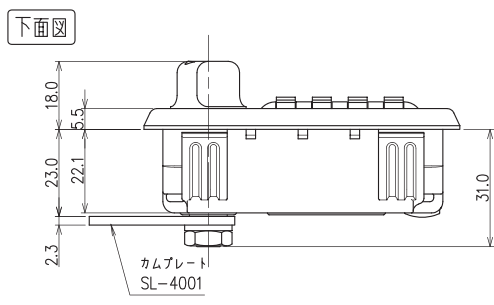

- ① 任意の暗証番号をセット。
- ② CLOSE 位置に回す。
- ③ 番号を乱すと施錠。

あけ方

- ① 暗証番号をセット。
- ② OPEN 位置に回すと解錠。
- ③ 番号を乱す*。

* 設定した暗証番号を他の人に見られない様、ご利用後は [0000(04 ケタ)] など番号を変えることをおすすめします。

5.0°: 施錠時のカムプレートの遊び量

【扉取付仕様など詳細については、設計者様向け図面を別途ご用意致します。】

機能・仕様一覧

品名	セッターロック 横型
品番	SLOH1N-1
ダイヤル桁数	4桁ダイヤル
暗証番号設定方式	ワンタイム(番号自由)方式*1
非常解錠機構	○*2
暗証番号検索機構	○裏面検索 *3
扉厚対応寸法	0.7~1.0mm
外形寸法(mm)	幅83.5×奥行41.0×高さ38.0mm
カラー	・ピュアホワイト(PW)・コールドグレー(CG)・ブラック(BK)

- *1 暗証番号をその都度設定するタイプです。不特定多数の方が利用する場所への取付けに適しています。
- *2 暗証番号忘れの際、非常解錠用キー(別売品)による解錠ができます。
- *3 サーチバー(別売品)を使用してダイヤル錠裏面より暗証番号の検索ができます。