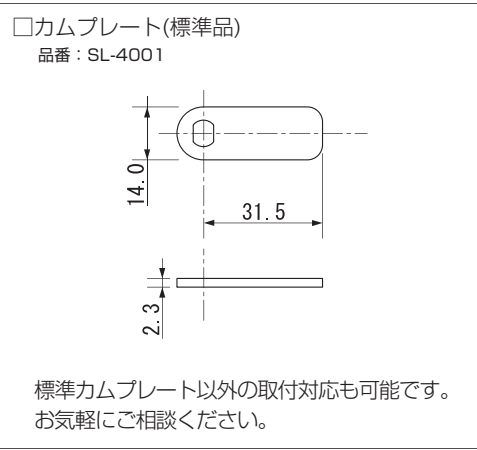

- ① 任意の暗証番号をセット。
- ② CLOSE 位置に回す。
- ③ 番号を乱すと施錠。

あけ方

- ① 暗証番号をセット。
- ② OPEN 位置に回すと解錠。
- ③ 番号を乱す*。

* 設定した暗証番号を他の人に見られない様、ご利用後は [0000(04 ケタ)] など番号を変えることをおすすめします。

5.0°: 施錠時のカムプレートの遊び量

【扉取付仕様など詳細については、設計者様向け図面を別途ご用意致します。】

機能・仕様一覧

品名	セッターロック 横型
品番	SLOH1N-1
ダイヤル桁数	4桁ダイヤル
暗証番号設定方式	ワンタイム(番号自由)方式*1
非常解錠機構	○*2
暗証番号検索機構	○裏面検索 *3
扉厚対応寸法	0.7~1.0mm
外形寸法(mm)	幅83.5×奥行41.0×高さ38.0mm
カラー	・ピュアホワイト(PW)・コールドグレー(CG)・ブラック(BK)

- *1 暗証番号をその都度設定するタイプです。不特定多数の方が利用する場所への取付けに適しています。
- *2 暗証番号忘れの際、非常解錠用キー(別売品)による解錠ができます。
- *3 サーチバー(別売品)を使用してダイヤル錠裏面より暗証番号の検索ができます。