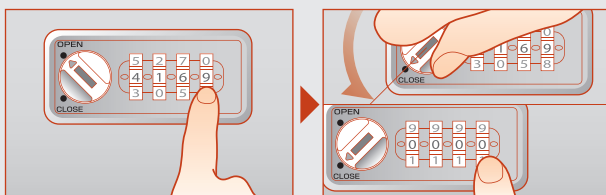

4ケタダイヤル

屋内用

非常解錠用マスターキー

color : Black(BK)
scale : 1/1

ピュアホワイト (PW)
SLOH1N-1PW

コールドグレー (CG)
SLOH1N-1CG

ブラック (BK)
SLOH1N-1BK

主な特長

暗証番号設定について

ワンタイム方式

使用する方がその都度、暗証番号を設定できます。

暗証番号を忘れた場合....

うら検索

「非常解錠用キー（別売品）」で扉を解錠し、「サーチバー（別売品）」を使って裏面より検索できます。

ご使用方法

かけ方

- ① 任意の暗証番号をセット。
- ② CLOSE 位置に回す。
- ③ 番号を乱すと施錠。

あけ方

- ① 暗証番号をセット。
- ② OPEN 位置に回すと解錠。
- ③ 番号を乱す*。

* 設定した暗証番号を他の人に見られない様、ご利用後は [0000(04 ケタ)] など番号を変えることをおすすめします。

5.0°: 施錠時のカムプレートの遊び量

【扉取付仕様など詳細については、設計者様向け図面を別途ご用意致します。】

機能・仕様一覧

品名	セッターロック 横型
品番	SLOH1N-1
ダイヤル桁数	4桁ダイヤル
暗証番号設定方式	ワンタイム(番号自由)方式*1
非常解錠機構	○*2
暗証番号検索機構	○裏面検索 *3
扉厚対応寸法	0.7~1.0mm
外形寸法(mm)	幅83.5×奥行41.0×高さ38.0mm
カラー	・ピュアホワイト(PW)・コールドグレー(CG)・ブラック(BK)

- *1 暗証番号をその都度設定するタイプです。不特定多数の方が利用する場所への取付けに適しています。
- *2 暗証番号忘れの際、非常解錠用キー(別売品)による解錠ができます。
- *3 サーチバー(別売品)を使用してダイヤル錠裏面より暗証番号の検索ができます。