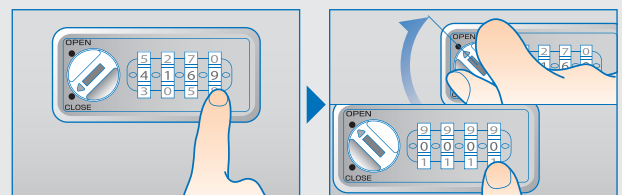

番号固定

暗証番号設定について

フルタイム
方式

使用する4桁の暗証
番号を固定できます。

暗証番号の設定方法

- ①裏面にあるツマミを設定方向に回します。
- ②ダイヤルを回して4桁の暗証番号をセットします。
- ③裏面のツマミを元に戻します。

暗証番号を忘れた場合……

うら
検索

「非常解錠用キー(別売品)」
で扉を解錠し、「サーチバ
ー(別売品)」を使って裏面
より検索できます。

ご使用方法

かけ方

- ①設定した暗証番号をセット。
- ②CLOSE位置に回す。
- ③番号を乱すと施錠。

あけ方

- ①暗証番号をセット。
- ②OPEN位置に回すと解錠。
- ③番号を乱す。*

* 設定した暗証番号を他の人に見られない様、ご利用後は [0000(04ケタ)] など番号を変えをおすすめします。

【扉取付仕様など詳細については、設計者様向け図面を別途ご用意致します。】

機能・仕様一覧

品名	セッターロック 横型
品番	SLFH1N-1
ダイヤル桁数	4桁ダイヤル
暗証番号設定方式	フルタイム(番号固定)方式*1
非常解錠機構	○*2
暗証番号検索機構	○裏面検索 *3
扉厚対応寸法	0.7~1.0mm
外形寸法(mm)	幅 83.5×奥行き 45.7×高さ 38.0mm
カラー	・ピュアホワイト(PW)・コールドグレー(CG)・ブラック(BK)