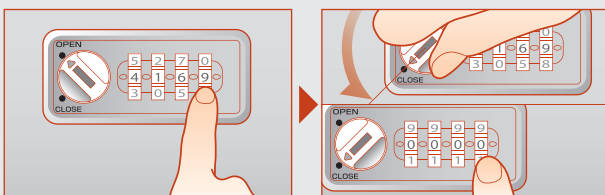

番号固定

暗証番号設定について

フルタイム
方式

使用する4桁の暗証
番号を固定できます。

暗証番号の設定方法

- ①裏面にあるツマミを設定方向に回します。
- ②ダイヤルを回して4桁の暗証番号をセットします。
- ③裏面のツマミを元に戻します。

暗証番号を忘れた場合……

うら
検索

「非常解錠用キー(別売品)」
で扉を解錠し、「サーチバ
ー(別売品)」を使って裏面
より検索できます。

ご使用方法

かけ方

- ①設定した暗証番号をセット。
- ②CLOSE位置に回す。
- ③番号を乱すと施錠。

あけ方

- ①暗証番号をセット。
- ②OPEN位置に回すと解錠。
- ③番号を乱す。*

* 設定した暗証番号を他の人に見られない様、ご利用後は [0000(04ケタ)] など番号を変えをおすすめします。

【扉取付仕様など詳細については、設計者様向け図面を別途ご用意致します。】

機能・仕様一覧

品名	セッターロック 横型
品番	SLFH1N-1
ダイヤル桁数	4桁ダイヤル
暗証番号設定方式	フルタイム(番号固定)方式*1
非常解錠機構	○*2
暗証番号検索機構	○裏面検索 *3
扉厚対応寸法	0.7~1.0mm
外形寸法(mm)	幅 83.5×奥行き 45.7×高さ 38.0mm
カラー	・ピュアホワイト(PW)・コールドグレー(CG)・ブラック(BK)