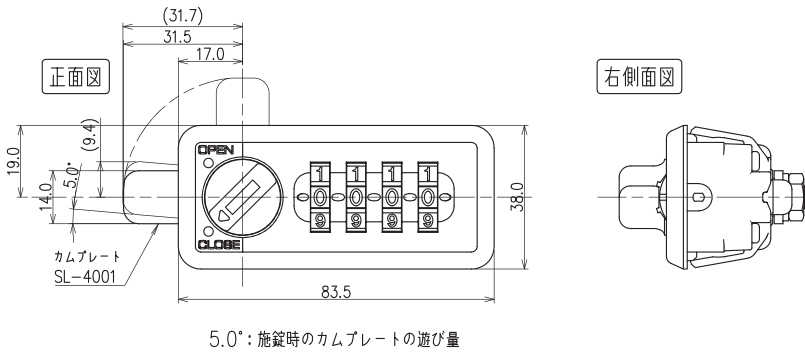

「非常解錠用キー(別売品)」
で扉を解錠し、「サーチバ
ー(別売品)」を使って裏面
より検索できます。

ご使用方法

かけ方

- ①設定した暗証番号をセット。
- ②CLOSE位置に回す。
- ③番号を乱すと施錠。

あけ方

- ①暗証番号をセット。
- ②OPEN位置に回すと解錠。
- ③番号を乱す。*

* 設定した暗証番号を他の人に見られない様、ご利用後は [0000(04ケタ)] など番号を変えをおすすめします。

【扉取付仕様など詳細については、設計者様向け図面を別途ご用意致します。】

機能・仕様一覧

品名	セッターロック 横型
品番	SLFH1N-1
ダイヤル桁数	4桁ダイヤル
暗証番号設定方式	フルタイム(番号固定)方式*1
非常解錠機構	○*2
暗証番号検索機構	○裏面検索 *3
扉厚対応寸法	0.7~1.0mm
外形寸法(mm)	幅 83.5×奥行き 45.7×高さ 38.0mm
カラー	・ピュアホワイト(PW)・コールドグレー(CG)・ブラック(BK)