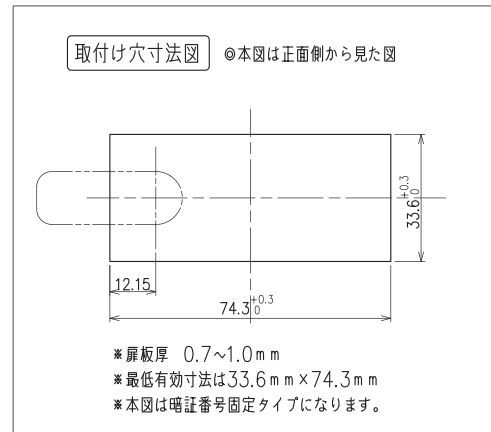

【扉取付仕様など詳細については、設計者様向け図面を別途ご用意致します。】

機能・仕様一覧

品名	セッターロック 横型
品番	SLFH1N-1
ダイヤル桁数	4桁ダイヤル
暗証番号設定方式	フルタイム(番号固定)方式*1
非常解錠機構	○*2
暗証番号検索機構	○裏面検索 *3
扉厚対応寸法	0.7~1.0mm
外形寸法(mm)	幅 83.5×奥行き 45.7×高さ 38.0mm
カラー	・ピュアホワイト(PW)・コールドグレー(CG)・ブラック(BK)