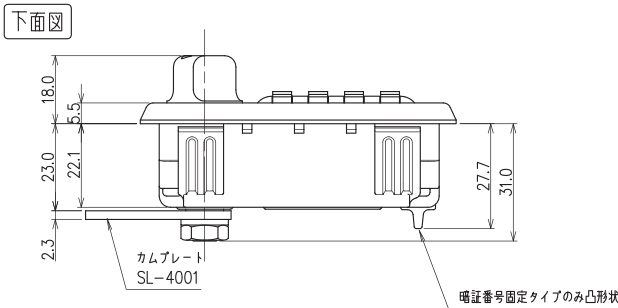

【扉取付仕様など詳細については、設計者様向け図面を別途ご用意致します。】

機能・仕様一覧

品名	セッターロック 横型
品番	SLFH1N-1
ダイヤル桁数	4桁ダイヤル
暗証番号設定方式	フルタイム(番号固定)方式*1
非常解錠機構	○*2
暗証番号検索機構	○裏面検索 *3
扉厚対応寸法	0.7~1.0mm
外形寸法(mm)	幅 83.5×奥行き 45.7×高さ 38.0mm
カラー	・ピュアホワイト(PW)・コールドグレー(CG)・ブラック(BK)