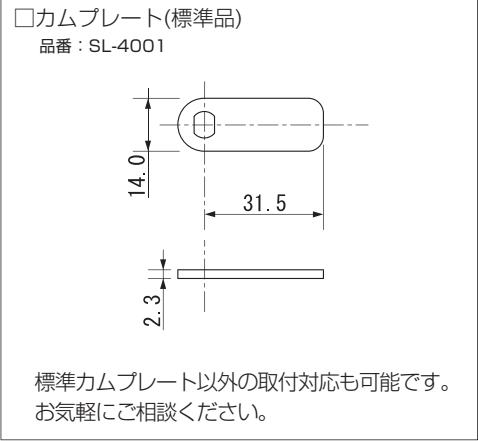

【扉取付仕様など詳細については、設計者様向け図面を別途ご用意致します。】

機能・仕様一覧

品名	セッターロック 横型
品番	SLFH1N-1
ダイヤル桁数	4桁ダイヤル
暗証番号設定方式	フルタイム(番号固定)方式*1
非常解錠機構	○*2
暗証番号検索機構	○裏面検索 *3
扉厚対応寸法	0.7~1.0mm
外形寸法(mm)	幅 83.5×奥行き 45.7×高さ 38.0mm
カラー	・ピュアホワイト(PW)・コールドグレー(CG)・ブラック(BK)