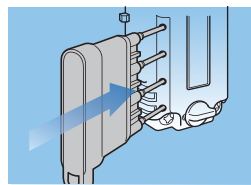

従来品では必要だった別売部品(木製扉取付プレート)が不要なので、手間も少なく取付けできます。

●取付プレートが必要(上図■部)

○取付プレート不要

番号固定

暗証番号設定について

フルタイム方式 使用する4桁の暗証番号を固定できます。

暗証番号の設定方法

- 裏面にあるツマミを設定方向に回します。
- ダイヤルを回して4桁の暗証番号をセットします。
- 裏面のツマミを元に戻します。