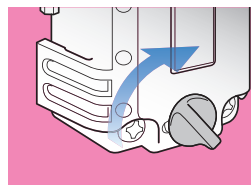

従来品では必要だった別売部品(木製扉取付プレート)が不要なので、手間も少なく取付けできます。

●取付プレートが必要(上図■部)

○取付プレート不要

番号固定

暗証番号設定について

フルタイム方式 使用する4桁の暗証番号を固定できます。

暗証番号の設定方法

- 裏面にあるツマミを設定方向に回します。
- ダイヤルを回して4桁の暗証番号をセットします。
- 裏面のツマミを元に戻します。