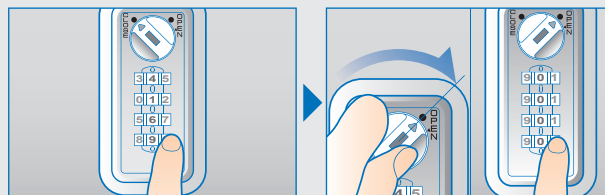

従来品では必要だった別売部品(木製扉取付プレート)が不要なので、手間も少なく取付けできます。

●取付プレートが必要(上図■部)

○取付プレート不要

番号固定

暗証番号設定について

フルタイム方式 使用する4桁の暗証番号を固定できます。

暗証番号の設定方法

- 裏面にあるツマミを設定方向に回します。
- ダイヤルを回して4桁の暗証番号をセットします。
- 裏面のツマミを元に戻します。

暗証番号を忘れた場合……

「うら検索」 「非常解錠用キー(別売品)」で扉を解錠し、「サーチバー(別売品)」を使って裏面より検索できます。

ご使用方法

かけ方

- 設定した暗証番号をセット。
- CLOSE位置に回す。
- 番号を乱すと施錠。

あけ方

- 暗証番号をセット。
- OPEN位置に回すと解錠。
- 番号を乱す*。

* 設定した暗証番号を他の人に見られない様、ご利用後は[0000(04ケタ)]など番号を変えることをおすすめします。

PCサイト

詳しい製品情報は

<https://www.cloverkey.co.jp>

クローバー ダイヤル錠

検索

【扉取付仕様などの詳細についてはお問い合わせください】

機能・仕様一覧

品名	木製用セッターロック縦型
品番	SLFV1W-1
ダイヤル桁数	4桁ダイヤル
暗証番号設定方式	フルタイム(番号固定)方式 *1
非常解錠機構	○ *2
暗証番号検索機構	○裏面検索 *3
扉板厚対応寸法	15~21mm
外形寸法(mm)	幅55×奥行40.0ー46.0*4×高さ100.6mm
本体質量(g)	約158g *5
カラー	・ピュアホワイト(PW)・コールドグレー(CG)・ブラック(BK)

*1 暗証番号を1つに固定設定するタイプです。特定の担当者様が暗証番号にて管理したい場所への取付けに適しています。 *2 暗証番号忘れの際、非常解錠用キー(別売品)による解錠ができます。 *3 サーチバー(別売品)を使用してダイヤル錠裏面より暗証番号の検索ができます。 *4 奥行寸法について/取付け扉の厚み(15~21mm)によって外形奥行寸法が上記寸法内で変わります。 *5 記載の質量は、カムプレートを含まない本体のみの重さです。