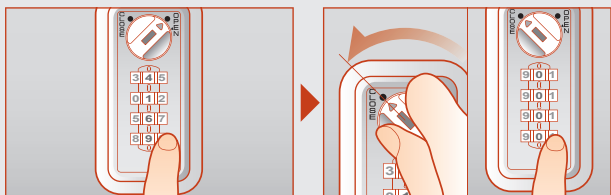

ピュアホワイト (PW)
SLFV1W-1PW

コールドグレー (CG)
SLFV1W-1CG

ブラック (BK)
SLFV1W-1BK

color : Black(BK)

scale : 1/1

主な特長

従来品
との違い

木製扉にそのまま取付け可能

従来品では必要だった別売部品(木製扉取付プレート)が不要なので、手間も少なく取付けできます。

●取付プレートが必要(上図■部)

○取付プレート不要

番号固定

暗証番号設定について

フルタイム方式 使用する4桁の暗証番号を固定できます。

暗証番号の設定方法

- 裏面にあるツマミを設定方向に回します。
- ダイヤルを回して4桁の暗証番号をセットします。
- 裏面のツマミを元に戻します。

暗証番号を忘れた場合……

「うら検索」 「非常解錠用キー(別売品)」で扉を解錠し、「サーチバー(別売品)」を使って裏面より検索できます。

ご使用方法

かけ方

- 設定した暗証番号をセット。
- CLOSE位置に回す。
- 番号を乱すと施錠。

あけ方

- 暗証番号をセット。
- OPEN位置に回すと解錠。
- 番号を乱す*。

* 設定した暗証番号を他の人に見られない様、ご利用後は[0000(04ケタ)]など番号を変えることをおすすめします。

PCサイト

詳しい製品情報は

<https://www.cloverkey.co.jp>

クローバー ダイヤル錠

検索

【扉取付仕様などの詳細についてはお問い合わせください】

機能・仕様一覧

品名	木製用セッターロック縦型
品番	SLFV1W-1
ダイヤル桁数	4桁ダイヤル
暗証番号設定方式	フルタイム(番号固定)方式 *1
非常解錠機構	○ *2
暗証番号検索機構	○裏面検索 *3
扉板厚対応寸法	15~21mm
外形寸法(mm)	幅55×奥行40.0ー46.0*4×高さ100.6mm
本体質量(g)	約158g *5
カラー	・ピュアホワイト(PW)・コールドグレー(CG)・ブラック(BK)