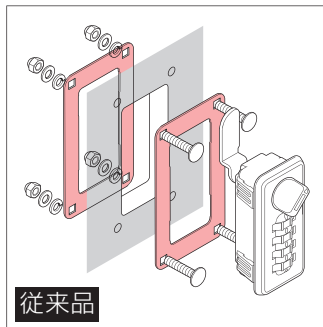

木目に
マッチした
一体感のある
デザイン

番号固定
フルタイム方式

木製扉に特化した専用モデル

部品なしでそのまま取付けできます。

木製用 セッターロック 縦型

フルタイム方式 品番 **SLFV1W-1**

特定の方が継続して使用する場合におすすめです。

- フルタイム方式
- うら検索
- 木製扉仕様
- 4ケタダイヤル
- 屋内用
- 非常解錠用マスターキー

ピュアホワイト (PW)
SLFV1W-1PW

コールドグレー (CG)
SLFV1W-1CG

ブラック (BK)
SLFV1W-1BK

color : Black(BK)

scale : 1/1

主な特長

従来品
との違い

木製扉にそのまま取付け可能

従来品では必要だった別売部品(木製扉取付プレート)が不要なので、手間も少なく取付けできます。

●取付プレートが必要(上図■部)

○取付プレート不要

番号固定

暗証番号設定について

フルタイム方式 使用する4桁の暗証番号を固定できます。

暗証番号の設定方法

- 裏面にあるツマミを設定方向に回します。
- ダイヤルを回して4桁の暗証番号をセットします。
- 裏面のツマミを元に戻します。

PCサイト

詳しい製品情報は

<https://www.cloverkey.co.jp>

クローバー ダイヤル錠

検索

【扉取付仕様などの詳細についてはお問い合わせください】

機能・仕様一覧

品名	木製用セッターロック縦型
品番	SLFV1W-1
ダイヤル桁数	4桁ダイヤル
暗証番号設定方式	フルタイム(番号固定)方式 *1
非常解錠機構	○ *2
暗証番号検索機構	○裏面検索 *3
扉板厚対応寸法	15~21mm
外形寸法(mm)	幅55×奥行40.0ー46.0*4×高さ100.6mm
本体質量(g)	約158g *5
カラー	・ピュアホワイト(PW)・コールドグレー(CG)・ブラック(BK)