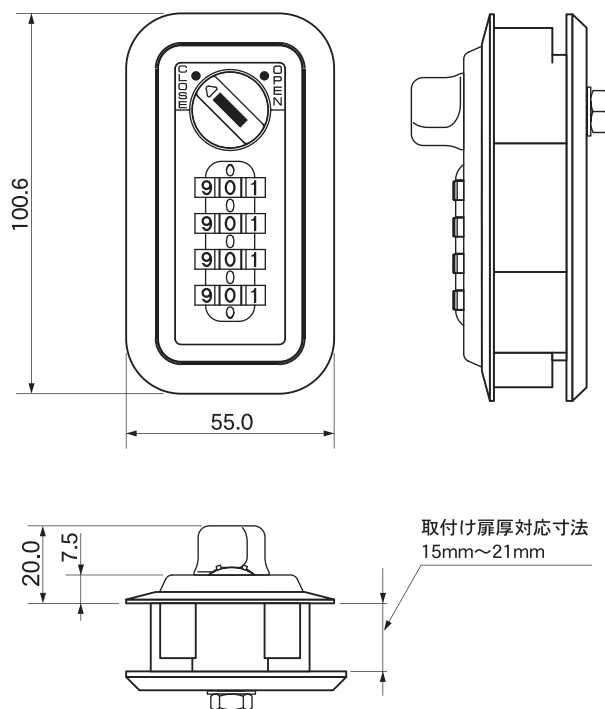

従来品では必要だった別売部品(木製扉取付プレート)が不要なので、手間も少なく取付けできます。

●取付プレートが必要(上図■部)

○取付プレート不要

番号固定

暗証番号設定について

フルタイム方式 使用する4桁の暗証番号を固定できます。

暗証番号の設定方法

- 裏面にあるツマミを設定方向に回します。
- ダイヤルを回して4桁の暗証番号をセットします。
- 裏面のツマミを元に戻します。

PCサイト

詳しい製品情報は

<https://www.cloverkey.co.jp>

クローバー ダイヤル錠

検索

【扉取付仕様などの詳細についてはお問い合わせください】

機能・仕様一覧

品名	木製用セッターロック縦型
品番	SLFV1W-1
ダイヤル桁数	4桁ダイヤル
暗証番号設定方式	フルタイム(番号固定)方式 *1
非常解錠機構	○ *2
暗証番号検索機構	○裏面検索 *3
扉板厚対応寸法	15~21mm
外形寸法(mm)	幅55×奥行40.0ー46.0*4×高さ100.6mm
本体質量(g)	約158g *5
カラー	・ピュアホワイト(PW)・コールドグレー(CG)・ブラック(BK)