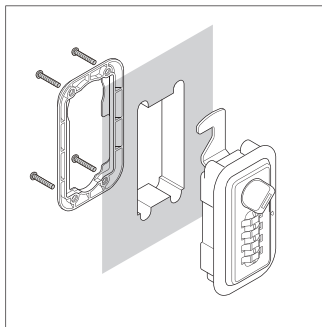

木目に
マッチした
一体感のある
デザイン

番号固定
フルタイム方式

木製扉に特化した専用モデル

部品なしでそのまま取付けできます。

木製用 セッターロック 縦型

フルタイム方式 品番 **SLFV1W-1**

特定の方が継続して使用する場合におすすめです。

- フルタイム方式
- うら検索
- 木製扉仕様
- 4ケタダイヤル
- 屋内用
- 非常解錠用マスターキー

ピュアホワイト (PW)
SLFV1W-1PW

コールドグレー (CG)
SLFV1W-1CG

ブラック (BK)
SLFV1W-1BK

color : Black(BK)

scale : 1/1

主な特長

従来品
との違い

木製扉にそのまま取付け可能

従来品では必要だった別売部品(木製扉取付プレート)が不要なので、手間も少なく取付けできます。

●取付プレートが必要(上図■部)

○取付プレート不要

番号固定

暗証番号設定について

フルタイム方式 使用する4桁の暗証番号を固定できます。

暗証番号の設定方法

- 裏面にあるツマミを設定方向に回します。
- ダイヤルを回して4桁の暗証番号をセットします。
- 裏面のツマミを元に戻します。

PCサイト

詳しい製品情報は

<https://www.cloverkey.co.jp>

クローバー ダイヤル錠

検索

【扉取付仕様などの詳細についてはお問い合わせください】

機能・仕様一覧

品名	木製用セッターロック縦型
品番	SLFV1W-1
ダイヤル桁数	4桁ダイヤル
暗証番号設定方式	フルタイム(番号固定)方式 *1
非常解錠機構	○ *2
暗証番号検索機構	○裏面検索 *3
扉板厚対応寸法	15~21mm
外形寸法(mm)	幅55×奥行40.0ー46.0*4×高さ100.6mm
本体質量(g)	約158g *5
カラー	・ピュアホワイト(PW)・コールドグレー(CG)・ブラック(BK)