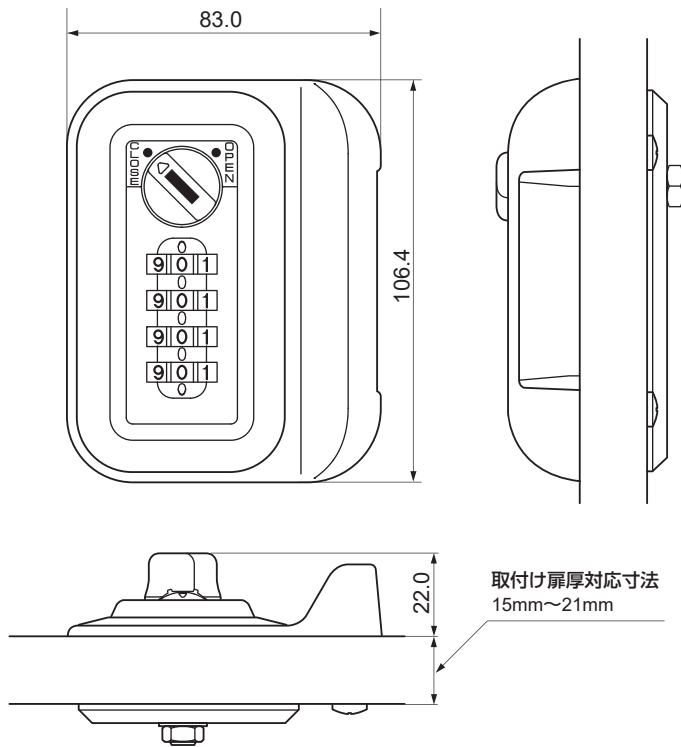

【扉取付仕様などの詳細についてはお問い合わせください】

機能・仕様一覧

品名	取手型 セッターロック 木製仕様
品番	SGOV1W-1
ダイヤル桁数	4桁ダイヤル
暗証番号設定方式	ワンタイム(番号自由)方式 *1
非常解錠機構	○ *2
暗証番号検索機構	○裏面検索 *3
扉厚対応寸法	15~21mm
外形寸法(mm)	幅 83.0× 奥行 42.0~48.0*4× 高さ 106.4mm
本体質量(g)	約 182g *5
カラー	・ピュアホワイト(PW)・コールドグレー(CG)・ブラック(BK)

*1 暗証番号をその都度設定するタイプです。不特定多数の方が利用する場所への取付けに適しています。 *2 暗証番号忘れの際、非常解錠用キー(別売品)による解錠ができます。 *3 サーチャバー(別売品)を使用してダイヤル錠裏面より暗証番号の検索ができます。 *4 奥行寸法について/取付け扉の厚み(15~21mm)によって外形奥行寸法が上記寸法内で変わります。 *5 記載の質量は、カムプレートを含まない本体のみの重さです。

別売品

- 非常解錠用キー ..... オープン価格
- サーチャバー(暗証番号検索治具) ..... オープン価格

▼ 規格品以外の別注品・OEM受注も承っております。下記までお気軽にご相談ください。▼

総合お問い合わせ窓口

株式会社 **クローバー** ☎06-6844-0051

<https://www.cloverkey.co.jp/>

本社 〒561-0807 大阪府豊中市原田中 1-2-40 TEL 06-6844-2111(代)
関東営業所 〒171-0043 東京都豊島区要町 3-8-20 TEL 03-5995-2111

●掲載の商品はイメージ画像です。実際の色と若干異なる場合がございます。
●製品の仕様・デザインは予告なく変更されることがあります。

©CLOVER CO., LTD. ALL RIGHTS RESERVED. 201906-2 No.LE0040DL