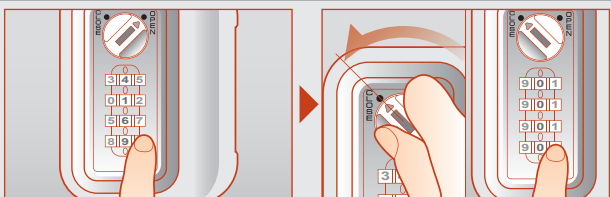

### 木製扉にそのまま取付け可能

従来品では必要だった別売部品(木製扉取付プレート)が不要なので、手間も少なく取付けできます。

従来品

●取付プレートが必要(上図■部)

○取付プレート不要

### 指をかけやすい形状

更衣室などで鞆や衣類が引掛からないよう、取手の出っ張りをおさえながらも、指がしっかりかけられる形状に仕上げました。

### 暗証番号設定について

ワンタイム方式

使用の方がその都度、暗証番号を設定できます。

## ご使用方法

かけ方

- ①任意の暗証番号をセット。
- ②CLOSE位置に回す。
- ③番号を乱すと施錠。

あけ方

- ①暗証番号をセット。
- ②OPEN位置に回すと解錠。
- ③番号を乱す\*。

\* 設定した暗証番号を他の人に見られない様、ご利用後は[0000(04ケタ)]など番号を変えることをおすすめします。

PCサイト

詳しい製品情報は <https://www.cloverkey.co.jp>