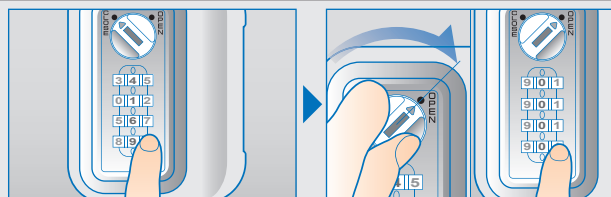

## ご使用方法

かけ方

- ①任意の暗証番号をセット。
- ②CLOSE位置に回す。
- ③番号を乱すと施錠。

あけ方

- ①暗証番号をセット。
- ②OPEN位置に回すと解錠。
- ③番号を乱す\*。

\* 設定した暗証番号を他の人に見られない様、ご利用後は[0000(04ケタ)]など番号を変えることをおすすめします。

PCサイト

詳しい製品情報は <https://www.cloverkey.co.jp>