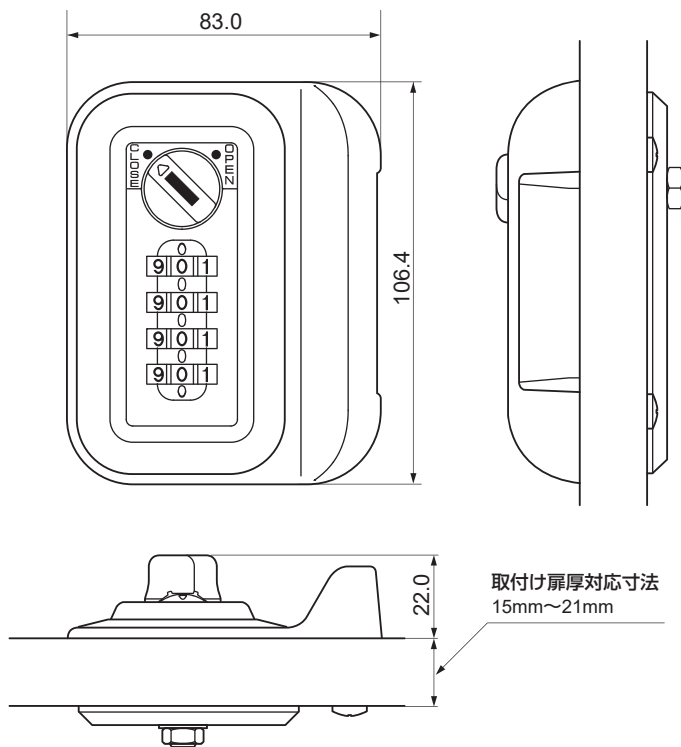

うら検索

「非常解錠用キー(別売品)」で扉を解錠し、「サーチバー(別売品)」を使って裏面より検索できます。

指をかけやすい形状

指をかけやすい形状

更衣室などで靴や衣類が引掛からないよう、取手の出っ張りをおさえながらも、指がしっかりかけられる形状に仕上げました。

ご使用方法

かけ方

- 設定した暗証番号をセット。
- CLOSE位置に回す。
- 番号を乱すと施錠。

あけ方

- 暗証番号をセット。
- OPEN位置に回すと解錠。
- 番号を乱す*。

* 設定した暗証番号を他の人に見られない様、ご利用後は[0000(04ケタ)]など番号を変えることをおすすめします。

詳しい製品情報は <https://www.cloverkey.co.jp>

クローバー ダイヤル錠

検索

【扉取付仕様などの詳細についてはお問い合わせください】

機能・仕様一覧

品名	取手型 セッターロック 木製仕様
品番	SGFV1W-1
ダイヤル桁数	4桁ダイヤル
暗証番号設定方式	フルタイム(番号固定)方式 *1
非常解錠機構	○ *2
暗証番号検索機構	○裏面検索 *3
扉厚対応寸法	15~21mm
外形寸法 (mm)	幅 83.0× 奥行 45.7~48*4 × 高さ 106.4 mm
本体質量 (g)	約 182g *5
カラー	・ピュアホワイト (PW) ・コールドグレー (CG) ・ブラック (BK)