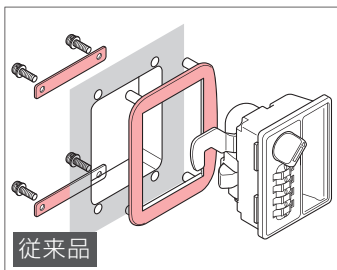

ピュアホワイト(PW)
SGFV1W-1PW

コールドグレー(CG)
SGFV1W-1CG

ブラック(BK)
SGFV1W-1BK

主な特長

従来品との違い

木製扉にそのまま取付け可能

従来品では必要だった別売部品(木製扉取付プレート)が不要なので、手間も少なく取付けできます。

従来品

●取付プレートが必要(上図■部)

○取付プレート不要

番号固定

暗証番号設定について

フルタイム方式 使用する4桁の暗証番号を固定できます。

暗証番号の設定方法

- 裏面にあるツマミを設定方向に回します。
- ダイヤルを回して4桁の暗証番号をセットします。
- 裏面のツマミを元に戻します。

暗証番号を忘れた場合……

うら検索

「非常解錠用キー(別売品)」で扉を解錠し、「サーチバー(別売品)」を使って裏面より検索できます。

指をかけやすい形状

指をかけやすい形状

更衣室などで靴や衣類が引掛からないよう、取手の出っ張りをおさえながらも、指がしっかりかけられる形状に仕上げました。

ご使用方法

かけ方

- 設定した暗証番号をセット。
- CLOSE位置に回す。
- 番号を乱すと施錠。