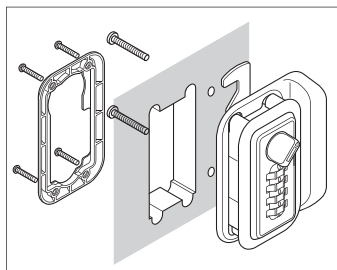

color : Cold Gray(CG)

scale : 1/1

木製扉に特化した専用モデル

別売部品なしで取付けできます。

取手型 セッターロック 木製仕様

フルタイム方式 品番 SGFV1W-1

特定の方が継続して使用する場合におすすめです。

- フルタイム方式
- うら検索
- 木製扉仕様
- 4ケタダイヤル
- 屋内用
- 非常解錠用マスターキー

ピュアホワイト(PW)
SGFV1W-1PW

コールドグレー(CG)
SGFV1W-1CG

ブラック(BK)
SGFV1W-1BK

主な特長

従来品との違い

木製扉にそのまま取付け可能

従来品では必要だった別売部品(木製扉取付プレート)が不要なので、手間も少なく取付けできます。

従来品

●取付プレートが必要(上図■部)

○取付プレート不要

番号固定

暗証番号設定について

フルタイム方式 使用する4桁の暗証番号を固定できます。

暗証番号の設定方法

- 裏面にあるツマミを設定方向に回します。
- ダイヤルを回して4桁の暗証番号をセットします。
- 裏面のツマミを元に戻します。

暗証番号を忘れた場合……

うら検索

「非常解錠用キー(別売品)」で扉を解錠し、「サーチバー(別売品)」を使って裏面より検索できます。

指をかけやすい形状

指をかけやすい形状

更衣室などで靴や衣類が引掛からないよう、取手の出っ張りをおさえながらも、指がしっかりかけられる形状に仕上げました。

ご使用方法

かけ方

- 設定した暗証番号をセット。
- CLOSE位置に回す。
- 番号を乱すと施錠。