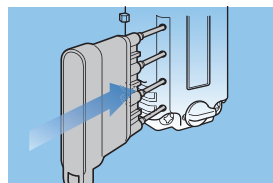

●取付プレートが必要(上図■部)

○取付プレート不要

番号固定

暗証番号設定について

フルタイム方式 使用する4桁の暗証番号を固定できます。

暗証番号の設定方法

- 裏面にあるツマミを設定方向に回します。
- ダイヤルを回して4桁の暗証番号をセットします。
- 裏面のツマミを元に戻します。

暗証番号を忘れた場合……

うら検索

「非常解錠用キー(別売品)」で扉を解錠し、「サーチバー(別売品)」を使って裏面より検索できます。

指をかけやすい形状

指をかけやすい形状

更衣室などで靴や衣類が引掛からないよう、取手の出っ張りをおさえながらも、指がしっかりかけられる形状に仕上げました。

ご使用方法

かけ方

- 設定した暗証番号をセット。
- CLOSE位置に回す。
- 番号を乱すと施錠。