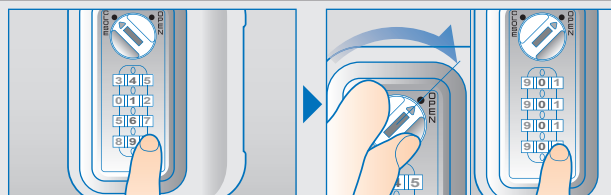

●取付プレートが必要(上図■部)

○取付プレート不要

番号固定

暗証番号設定について

フルタイム方式 使用する4桁の暗証番号を固定できます。

暗証番号の設定方法

- 裏面にあるツマミを設定方向に回します。
- ダイヤルを回して4桁の暗証番号をセットします。
- 裏面のツマミを元に戻します。

暗証番号を忘れた場合……

うら検索

「非常解錠用キー(別売品)」で扉を解錠し、「サーチバー(別売品)」を使って裏面より検索できます。

指をかけやすい形状

指をかけやすい形状

更衣室などで靴や衣類が引掛からないよう、取手の出っ張りをおさえながらも、指がしっかりかけられる形状に仕上げました。

ご使用方法

かけ方

- 設定した暗証番号をセット。
- CLOSE位置に回す。
- 番号を乱すと施錠。

あけ方

- 暗証番号をセット。
- OPEN位置に回すと解錠。
- 番号を乱す*。

* 設定した暗証番号を他の人に見られない様、ご利用後は[0000(04ケタ)]など番号を変えることをおすすめします。

詳しい製品情報は <https://www.cloverkey.co.jp>

クローバー ダイヤル錠

検索

【扉取付仕様などの詳細についてはお問い合わせください】

機能・仕様一覧

品名	取手型 セッターロック 木製仕様
品番	SGFV1W-1
ダイヤル桁数	4桁ダイヤル
暗証番号設定方式	フルタイム(番号固定)方式 *1
非常解錠機構	○ *2
暗証番号検索機構	○裏面検索 *3
扉厚対応寸法	15~21mm
外形寸法 (mm)	幅 83.0× 奥行 45.7~48*4 × 高さ 106.4 mm
本体質量 (g)	約 182g *5
カラー	・ピュアホワイト (PW) ・コールドグレー (CG) ・ブラック (BK)