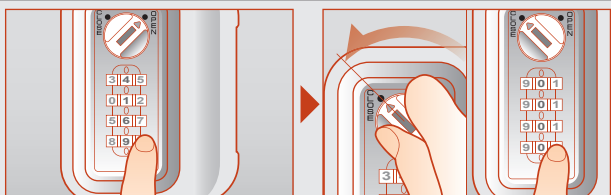

●取付プレートが必要(上図■部)

○取付プレート不要

番号固定

暗証番号設定について

フルタイム方式 使用する4桁の暗証番号を固定できます。

暗証番号の設定方法

- 裏面にあるツマミを設定方向に回します。
- ダイヤルを回して4桁の暗証番号をセットします。
- 裏面のツマミを元に戻します。

暗証番号を忘れた場合……

うら検索

「非常解錠用キー(別売品)」で扉を解錠し、「サーチバー(別売品)」を使って裏面より検索できます。

指をかけやすい形状

指をかけやすい形状

更衣室などで靴や衣類が引掛からないよう、取手の出っ張りをおさえながらも、指がしっかりかけられる形状に仕上げました。

ご使用方法

かけ方

- 設定した暗証番号をセット。
- CLOSE位置に回す。
- 番号を乱すと施錠。

あけ方

- 暗証番号をセット。
- OPEN位置に回すと解錠。
- 番号を乱す*。

* 設定した暗証番号を他の人に見られない様、ご利用後は[0000(04ケタ)]など番号を変えることをおすすめします。

詳しい製品情報は <https://www.cloverkey.co.jp>

クローバー ダイヤル錠

検索

【扉取付仕様などの詳細についてはお問い合わせください】

機能・仕様一覧

品名	取手型 セッターロック 木製仕様
品番	SGFV1W-1
ダイヤル桁数	4桁ダイヤル
暗証番号設定方式	フルタイム(番号固定)方式 *1
非常解錠機構	○ *2
暗証番号検索機構	○裏面検索 *3
扉厚対応寸法	15~21mm
外形寸法 (mm)	幅 83.0× 奥行 45.7~48*4 × 高さ 106.4 mm
本体質量 (g)	約 182g *5
カラー	・ピュアホワイト (PW) ・コールドグレー (CG) ・ブラック (BK)