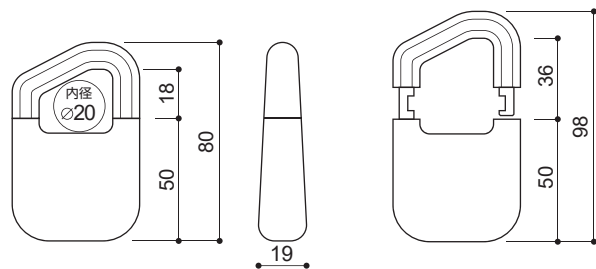

雨風・ピッキングに強い!

屋外使用可

南京錠

引き抜き・叩き解錠に強い!
Wロックシャックル採用

シャックル左右の切り込み 2箇所をロックするので、衝撃による解錠や引き抜き行為をより強固に防ぎます。

PL-277

カラー: ●ブラック(BK)

サイズ: 全長 W55×H80×D19mm

材質: ステンレス焼入れ鋼 / ABS樹脂コーティング

シャックル

太さ: 直径 ϕ 約12mm

内径: 直径 ϕ 約20mm

※ご注意 完全防水仕様ではありませんので
浸水する場所には取り付けしないでください。

寸法図 (単位:mm)

シャックル引き上げ時

景観を損なわない
スタイリッシュなデザイン