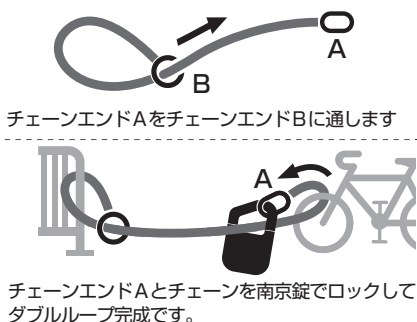

材質: ステンレス焼入れ鋼 / ABS樹脂コーティング

シャックル

太さ: 直径 ϕ 約12mm

内径: 直径 ϕ 約20mm

※ご注意 完全防水仕様ではありませんので
浸水する場所には取り付けしないでください。

寸法図 (単位:mm)

シャックル引き上げ時

景観を損なわない
スタイリッシュなデザイン

街の鍵屋さんでは
合鍵作製出来ません!

セット内容 ●本体 ×1 ●マスターキー ×2

防犯用チェーンとの組み合わせによる施錠方法

ご使用方法例 その①

●チェーンの長さをフル活用した施錠方法

チェーンエンドAとチェーンを南京錠でロックしてダブルループ完成です。

ご使用方法例 その②

●チェーンの長さを必要としない施錠方法

チェーンエンドAとBに南京錠を通して完成です。

傷が付きにくい 防犯用チェーン

門扉

自転車

バイク

SOLD OUT
完売しました。

品番: Chain5(BK)

カラー: ブラック