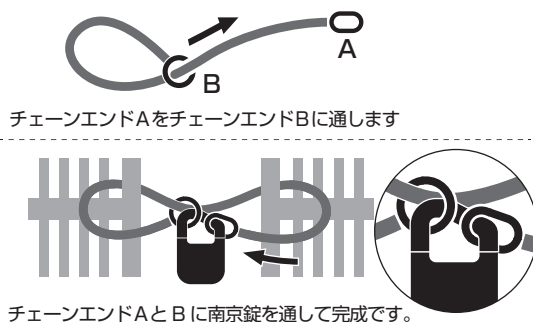

材質: ステンレス焼入れ鋼 / ABS樹脂コーティング

シャックル

太さ: 直径 ϕ 約12mm

内径: 直径 ϕ 約20mm

※ご注意 完全防水仕様ではありませんので
浸水する場所には取り付けしないでください。

寸法図 (単位:mm)

シャックル引き上げ時

景観を損なわない
スタイリッシュなデザイン

街の鍵屋さんでは
合鍵作製出来ません!

セット内容 ●本体 ×1 ●マスターキー ×2

防犯用チェーンとの組み合わせによる施錠方法

ご使用方法例 その①

●チェーンの長さをフル活用した施錠方法

チェーンエンドAとチェーンを南京錠でロックしてダブルループ完成です。

ご使用方法例 その②

●チェーンの長さを必要としない施錠方法

チェーンエンドAとBに南京錠を通して完成です。

傷が付きにくい 防犯用チェーン

門扉

自転車

バイク

SOLD OUT
完売しました。

品番: Chain5(BK)

カラー: ブラック