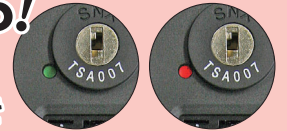

80mm

225mm

検査解錠されたことが  
一目でわかる!  
インディケーター付き

● 検査解錠前 ● 検査解錠後

ネーム付き

使用イメージ

お好きな番号に設定できる

**SL-958** 3桁ダイヤル

サイズ:

W62×D19×H95mm

ベルト長さ(本体含む):

最短: 約1050mm

最長: 約1950mm

ベルト幅:

50mm

商品名	カラー	ご注文番号
SL-958	GR (グリーン)	<b>96169</b>
	OR (オレンジ)	<b>96170</b>