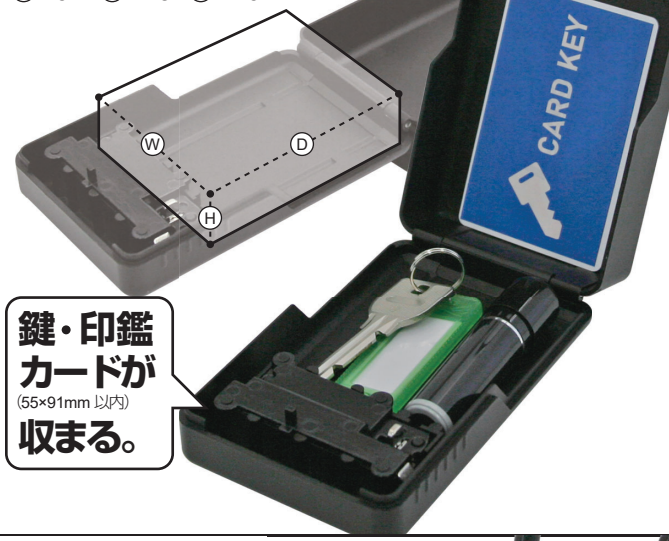

CLOVER CO., LTD.
レジャーロック
管理者様・施行者様向け

新商品

設置しやすい！ケーブルタイプ キーボックス

設置場所を傷つけない！

事務所・賃貸物件・車などの鍵の保管・共有に。☀️屋外使用可※

※完全防水仕様ではありませんので浸水する場所には取り付けしないでください。

ラインナップ

カードも収納可能！

商品名	PL-974A CABLE
ご注文番号	96172
カラー	ブラック(BK)
サイズ(本体)	W75×H125×D35mm
材質(本体)	亜鉛ダイキャスト
ケーブル	太さ/直径約8mm 長さ(全長)/195mm

- 4桁ダイヤル
- お好みの番号に設定できます。

●収納有効サイズ

◎約67×◎約73×◎約26mm

場所を取らないコンパクトサイズ

商品名	PL-956 CABLE
ご注文番号	96171
カラー	ブラック(BK)
サイズ(本体)	W75×H75×D35mm
材質(本体)	亜鉛ダイキャスト
ケーブル	太さ/直径約8mm 長さ(全長)/195mm

- 4桁ダイヤル
- お好みの番号に設定できます。

●収納有効サイズ

◎約65×◎約28×◎約23mm

PL-956 PL-974 専用 長さ450mm ロングケーブル

商品名	450mm CABLE
ご注文番号	96173
ケーブル	太さ/直径約8mm 長さ(全長)/450mm

PL-956・PL-974に付け替えてお使いいただけます。

CLOVER CO., LTD.
レジャーロック
管理者様・施行者様向け

商品名	PL-960
ご注文番号	96145

カラー: ●ブラック(BK)
 サイズ(本体): W60×H90×D19mm
 材質: 亜鉛ダイキャスト
 シヤックル
 太さ: 直径 ϕ 約6mm
 内径: 直径 ϕ 35mm
 材質: スチール ※焼入れ処理は施されていません。

※ご注意 完全防水仕様ではありませんので
浸水する場所には取り付けしないでください。

設置場所について	
●	設備ボックス内
●	パイプスペース内 など
⚠	いたずらや事故等防止のため、人目の付かない場所への設置をお勧めしてください。