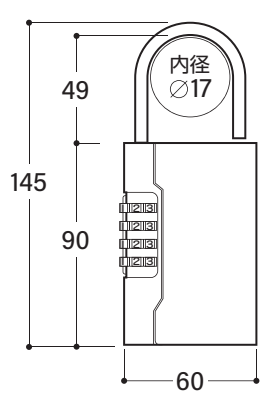

商品名	PL-974A CABLE
ご注文番号	96172
カラー	ブラック(BK)
サイズ(本体)	W75×H125×D35mm
材質(本体)	亜鉛ダイキャスト
ケーブル	太さ/直径約8mm 長さ(全長)/195mm

- 4桁ダイヤル
- お好みの番号に設定できます。

●収納有効サイズ

◎約67×◎約73×◎約26mm

場所を取らないコンパクトサイズ

商品名	PL-956 CABLE
ご注文番号	96171
カラー	ブラック(BK)
サイズ(本体)	W75×H75×D35mm
材質(本体)	亜鉛ダイキャスト
ケーブル	太さ/直径約8mm 長さ(全長)/195mm

- 4桁ダイヤル
- お好みの番号に設定できます。

●収納有効サイズ

◎約65×◎約28×◎約23mm

PL-956 PL-974 専用 長さ450mm ロングケーブル

商品名	450mm CABLE
ご注文番号	96173
ケーブル	太さ/直径約8mm 長さ(全長)/450mm

PL-956・PL-974に付け替えてお使いいただけます。

CLOVER CO., LTD.
レジャーロック
管理者様・施行者様向け

商品名	PL-960
ご注文番号	96145

カラー: ●ブラック(BK)
 サイズ(本体): W60×H90×D19mm
 材質: 亜鉛ダイキャスト
 シヤックル
 太さ: 直径 ϕ 約6mm
 内径: 直径 ϕ 35mm
 材質: スチール ※焼入れ処理は施されていません。

※ご注意 完全防水仕様ではありませんので
浸水する場所には取り付けしないでください。

設置場所について	
●	設備ボックス内
●	パイプスペース内 など
⚠	いたずらや事故等防止のため、人目の付かない場所への設置をお勧めしてください。

寸法図 (単位:mm)

キー収納部寸法図 (単位:mm)

シヤックル引き上げ時

※カードキーは入りません。

(PL-956・PL-974)
**番号設定方法・ケーブル脱着方法など
 詳しい商品情報は弊社ホームページを
 ご覧ください。**

株式会社 **クローバー** <http://www.cloverkey.co.jp/>
 本社 〒561-0807 大阪府豊中市原田中 1-2-40 TEL 06-6844-2111(代)
 関東営業所 〒171-0043 東京都豊島区要町 3-8-20 TEL 03-5995-2111
 ●掲載の写真は印刷物ですので、実際の製品とカラー等が異なって見える場合がございます。
 ●製品の仕様・デザインは予告なく変更されることがあります。