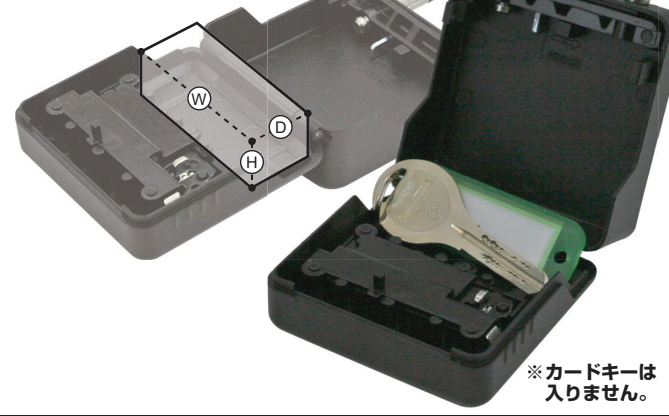

商品名	PL-974A CABLE
ご注文番号	96172
カラー	ブラック(BK)
サイズ(本体)	W75×H125×D35mm
材質(本体)	亜鉛ダイキャスト
ケーブル	太さ/直径約8mm 長さ(全長)/195mm

- 4桁ダイヤル
- お好みの番号に設定できます。

●収納有効サイズ

◎約67×◎約73×◎約26mm

場所を取らないコンパクトサイズ

商品名	PL-956 CABLE
ご注文番号	96171
カラー	ブラック(BK)
サイズ(本体)	W75×H75×D35mm
材質(本体)	亜鉛ダイキャスト
ケーブル	太さ/直径約8mm 長さ(全長)/195mm

- 4桁ダイヤル
- お好みの番号に設定できます。

●収納有効サイズ

◎約65×◎約28×◎約23mm

PL-956 PL-974 専用 長さ450mm ロングケーブル

商品名	450mm CABLE
ご注文番号	96173
ケーブル	太さ/直径約8mm 長さ(全長)/450mm

PL-956・PL-974に付け替えてお使いいただけます。

CLOVER CO., LTD.
レジャーロック
管理者様・施行者様向け

事務所・賃貸物件・車などの
鍵の保管・共有に!

屋外使用可
番号可変式

キーボックス

民泊などでの鍵の受け渡しに。
利用者に直接鍵を渡せない場合、ドアまたはドア周辺に取り付けておき、暗証番号を伝えることで、鍵の受け渡しができます。

好きな番号に設定できる。
9999 通りからお好みの番号を設定できます。

H634(MIWA U9) タイプで
2本の鍵が収納可能。

薄型スリムサイズなので
かさばりません。

PL-960

商品名	PL-960
ご注文番号	96145

カラー: ●ブラック(BK)
 サイズ(本体): W60×H90×D19mm
 材質: 亜鉛ダイキャスト
 シヤックル
 太さ: 直径 ϕ 約6mm
 内径: 直径 ϕ 35mm
 材質: スチール ※焼入れ処理は施されていません。

※ご注意 完全防水仕様ではありませんので
浸水する場所には取り付けしないでください。

設置場所について	
●	設備ボックス内
●	パイプスペース内 など
⚠	いたずらや事故等防止のため、人目の付かない場所への設置をお勧めしてください。