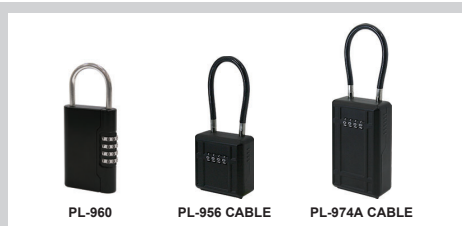

寸法図 (単位:mm)

キー収納部寸法図 (単位:mm)

シヤックル引き上げ時

※カードキーは入りません。

(PL-956・PL-974)
**番号設定方法・ケーブル脱着方法など
 詳しい商品情報は弊社ホームページを
 ご覧ください。**

株式会社 **クローバー** <http://www.cloverkey.co.jp/>
 本社 〒561-0807 大阪府豊中市原田中 1-2-40 TEL 06-6844-2111(代)
 関東営業所 〒171-0043 東京都豊島区要町 3-8-20 TEL 03-5995-2111
 ●掲載の写真は印刷物ですので、実際の製品とカラー等が異なって見える場合がございます。
 ●製品の仕様・デザインは予告なく変更されることがあります。