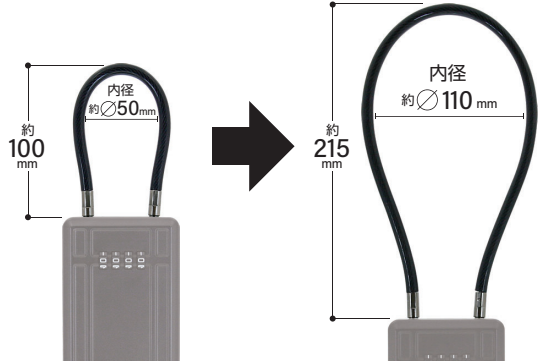

商品名	PL-974A CABLE
ご注文番号	96172
カラー	ブラック(BK)
サイズ(本体)	W75×H125×D35mm
材質(本体)	亜鉛ダイキャスト
ケーブル	太さ/直径約8mm 長さ(全長)/195mm

- 4桁ダイヤル
- お好みの番号に設定できます。

●収納有効サイズ

◎約67×◎約73×◎約26mm

場所を取らないコンパクトサイズ

商品名	PL-956 CABLE
ご注文番号	96171
カラー	ブラック(BK)
サイズ(本体)	W75×H75×D35mm
材質(本体)	亜鉛ダイキャスト
ケーブル	太さ/直径約8mm 長さ(全長)/195mm

- 4桁ダイヤル
- お好みの番号に設定できます。

●収納有効サイズ

◎約65×◎約28×◎約23mm

PL-956 PL-974 専用 長さ450mm ロングケーブル

商品名	450mm CABLE
ご注文番号	96173
ケーブル	太さ/直径約8mm 長さ(全長)/450mm

PL-956・PL-974に付け替えてお使いいただけます。

CLOVER CO., LTD.
レジャーロック
管理者様・施行者様向け

事務所・賃貸物件・車などの
鍵の保管・共有に!

屋外使用可
番号可変式

キーボックス

民泊などでの鍵の受け渡しに。
利用者に直接鍵を渡せない場合、ドアまたはドア周辺に取り付けておき、暗証番号を伝えることで、鍵の受け渡しができます。

好きな番号に設定できる。
9999 通りからお好みの番号を設定できます。

H634(MIWA U9) タイプで
2本の鍵が収納可能。

薄型スリムサイズなので
かさばりません。

PL-960

商品名	PL-960
ご注文番号	96145

カラー: ●ブラック(BK)
 サイズ(本体): W60×H90×D19mm
 材質: 亜鉛ダイキャスト
 シヤックル
 太さ: 直径 ϕ 約6mm
 内径: 直径 ϕ 35mm
 材質: スチール ※焼入れ処理は施されていません。

※ご注意 完全防水仕様ではありませんので
浸水する場所には取り付けしないでください。

設置場所について	
●	設備ボックス内
●	パイプスペース内 など
⚠	いたずらや事故等防止のため、人目の付かない場所への設置をお勧めしてください。