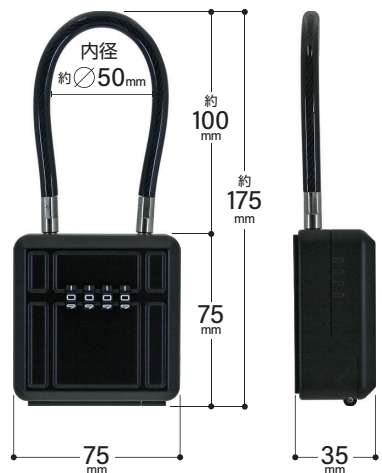

商品名	PL-974A CABLE
ご注文番号	96172
カラー	ブラック(BK)
サイズ(本体)	W75×H125×D35mm
材質(本体)	亜鉛ダイキャスト
ケーブル	太さ/直径約8mm 長さ(全長)/195mm

- 4桁ダイヤル
- お好みの番号に設定できます。

●収納有効サイズ

◎約67×◎約73×◎約26mm

場所を取らないコンパクトサイズ

商品名	PL-956 CABLE
ご注文番号	96171
カラー	ブラック(BK)
サイズ(本体)	W75×H75×D35mm
材質(本体)	亜鉛ダイキャスト
ケーブル	太さ/直径約8mm 長さ(全長)/195mm

- 4桁ダイヤル
- お好みの番号に設定できます。

●収納有効サイズ

◎約65×◎約28×◎約23mm

PL-956 PL-974 専用 長さ450mm ロングケーブル

商品名	450mm CABLE
ご注文番号	96173
ケーブル	太さ/直径約8mm 長さ(全長)/450mm

PL-956・PL-974に付け替えてお使いいただけます。

CLOVER CO., LTD.
レジャーロック
管理者様・施行者様向け

商品名	PL-960
ご注文番号	96145

カラー: ●ブラック(BK)
 サイズ(本体): W60×H90×D19mm
 材質: 亜鉛ダイキャスト
 シヤックル
 太さ: 直径 ϕ 約6mm
 内径: 直径 ϕ 35mm
 材質: スチール ※焼入れ処理は施されていません。

※ご注意 完全防水仕様ではありませんので
浸水する場所には取り付けしないでください。

設置場所について	
●	設備ボックス内
●	パイプスペース内 など
⚠	いたずらや事故等防止のため、人目の付かない場所への設置をお勧めしてください。