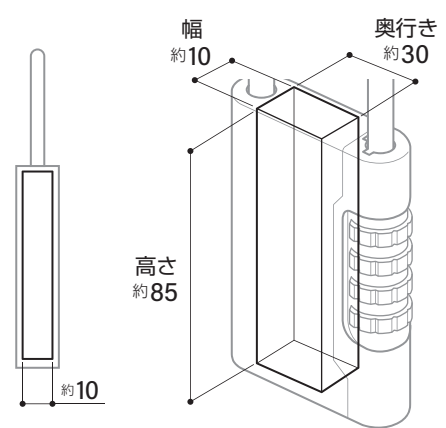

商品名	PL-974A CABLE
ご注文番号	96172
カラー	ブラック(BK)
サイズ(本体)	W75×H125×D35mm
材質(本体)	亜鉛ダイキャスト
ケーブル	太さ/直径約8mm 長さ(全長)/195mm

- 4桁ダイヤル
- お好みの番号に設定できます。

●収納有効サイズ

◎約67×◎約73×◎約26mm

場所を取らないコンパクトサイズ

商品名	PL-956 CABLE
ご注文番号	96171
カラー	ブラック(BK)
サイズ(本体)	W75×H75×D35mm
材質(本体)	亜鉛ダイキャスト
ケーブル	太さ/直径約8mm 長さ(全長)/195mm

商品名	PL-960
ご注文番号	96145

カラー: ●ブラック(BK)
 サイズ(本体): W60×H90×D19mm
 材質: 亜鉛ダイキャスト
 シヤックル
 太さ: 直径 ϕ 約6mm
 内径: 直径 ϕ 35mm
 材質: スチール ※焼入れ処理は施されていません。

※ご注意 完全防水仕様ではありませんので
浸水する場所には取り付けしないでください。

設置場所について	
●	設備ボックス内
●	パイプスペース内 など
⚠	いたずらや事故等防止のため、人目の付かない場所への設置をお勧めしてください。

寸法図 (単位:mm)

キー収納部寸法図 (単位:mm)

シヤックル引き上げ時

※カードキーは入りません。

(PL-956・PL-974)
**番号設定方法・ケーブル脱着方法など
 詳しい商品情報は弊社ホームページを
 ご覧ください。**

株式会社 **クローバー** <http://www.cloverkey.co.jp/>
 本社 〒561-0807 大阪府豊中市原田中 1-2-40 TEL 06-6844-2111(代)
 関東営業所 〒171-0043 東京都豊島区要町 3-8-20 TEL 03-5995-2111
 ●掲載の写真は印刷物ですので、実際の製品とカラー等が異なって見える場合がございます。
 ●製品の仕様・デザインは予告なく変更されることがあります。