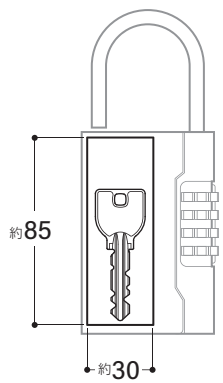

商品名	PL-974A CABLE
ご注文番号	96172
カラー	ブラック(BK)
サイズ(本体)	W75×H125×D35mm
材質(本体)	亜鉛ダイキャスト
ケーブル	太さ/直径約8mm 長さ(全長)/195mm

- 4桁ダイヤル
- お好みの番号に設定できます。

●収納有効サイズ

◎約67×◎約73×◎約26mm

場所を取らないコンパクトサイズ

商品名	PL-956 CABLE
ご注文番号	96171
カラー	ブラック(BK)
サイズ(本体)	W75×H75×D35mm
材質(本体)	亜鉛ダイキャスト
ケーブル	太さ/直径約8mm 長さ(全長)/195mm

- 4桁ダイヤル
- お好みの番号に設定できます。

●収納有効サイズ

◎約65×◎約28×◎約23mm

PL-956 PL-974 専用 長さ450mm ロングケーブル

商品名	450mm CABLE
ご注文番号	96173
ケーブル	太さ/直径約8mm 長さ(全長)/450mm

PL-956・PL-974に付け替えてお使いいただけます。

CLOVER CO., LTD.
レジャーロック
管理者様・施行者様向け

商品名	PL-960
ご注文番号	96145

カラー: ●ブラック(BK)
 サイズ(本体): W60×H90×D19mm
 材質: 亜鉛ダイキャスト
 シヤックル
 太さ: 直径 ϕ 約6mm
 内径: 直径 ϕ 35mm
 材質: スチール ※焼入れ処理は施されていません。

※ご注意 完全防水仕様ではありませんので
浸水する場所には取り付けしないでください。

設置場所について	
●	設備ボックス内
●	パイプスペース内 など
⚠	いたずらや事故等防止のため、人目の付かない場所への設置をお勧めしてください。

寸法図 (単位:mm)

キー収納部寸法図 (単位:mm)

シヤックル引き上げ時

※カードキーは入りません。

(PL-956・PL-974)
**番号設定方法・ケーブル脱着方法など
 詳しい商品情報は弊社ホームページを
 ご覧ください。**

株式会社 **クローバー** <http://www.cloverkey.co.jp/>
 本社 〒561-0807 大阪府豊中市原田中 1-2-40 TEL 06-6844-2111(代)
 関東営業所 〒171-0043 東京都豊島区要町 3-8-20 TEL 03-5995-2111
 ●掲載の写真は印刷物ですので、実際の製品とカラー等が異なって見える場合がございます。
 ●製品の仕様・デザインは予告なく変更されることがあります。