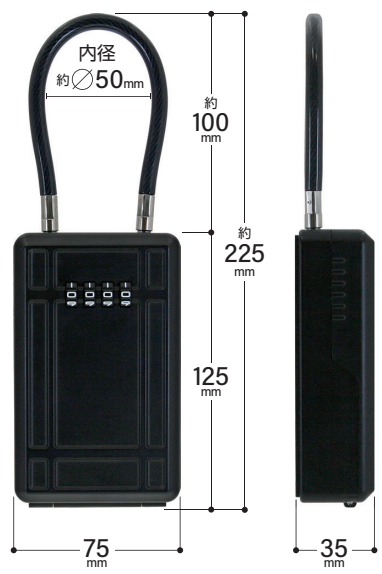

商品名	PL-974A CABLE
ご注文番号	96172
カラー	ブラック(BK)
サイズ(本体)	W75×H125×D35mm
材質(本体)	亜鉛ダイキャスト
ケーブル	太さ/直径約8mm 長さ(全長)/195mm

- 4桁ダイヤル
- お好みの番号に設定できます。

●収納有効サイズ

◎約67×◎約73×◎約26mm

場所を取らないコンパクトサイズ

商品名	PL-956 CABLE
ご注文番号	96171
カラー	ブラック(BK)
サイズ(本体)	W75×H75×D35mm
材質(本体)	亜鉛ダイキャスト
ケーブル	太さ/直径約8mm 長さ(全長)/195mm

- 4桁ダイヤル
- お好みの番号に設定できます。

●収納有効サイズ

◎約65×◎約28×◎約23mm

PL-956 PL-974 専用 長さ450mm ロングケーブル

商品名	450mm CABLE
ご注文番号	96173
ケーブル	太さ/直径約8mm 長さ(全長)/450mm

PL-956・PL-974に付け替えてお使いいただけます。

CLOVER CO., LTD.
レジャーロック
管理者様・施行者様向け

商品名	PL-960
ご注文番号	96145

カラー: ●ブラック(BK)
 サイズ(本体): W60×H90×D19mm
 材質: 亜鉛ダイキャスト
 シヤックル
 太さ: 直径 ϕ 約6mm
 内径: 直径 ϕ 35mm
 材質: スチール ※焼入れ処理は施されていません。

※ご注意 完全防水仕様ではありませんので
浸水する場所には取り付けしないでください。

設置場所について	
●	設備ボックス内
●	パイプスペース内 など
⚠	いたずらや事故等防止のため、人目の付かない場所への設置をお勧めしてください。