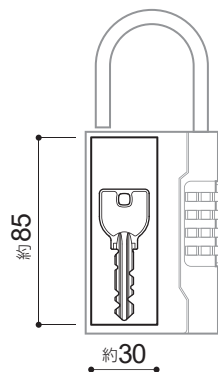

カラー： ●ブラック (BK)
サイズ： 全長 W60×H138×D19mm
材質： 亜鉛ダイキャスト
シャックル
太さ： 直径 \varnothing 約6mm
内径： 直径 \varnothing 35mm
材質： スチール ※焼入れ処理は施されていません。

※**ご注意** 完全防水仕様ではありませんので
浸水する場所には取り付けしないでください。

設置場所について

- 設備ボックス内
- パイプスペース内 など

いたずらや事故等防止のため、人目の付かない
場所への設置をお勧めしてください。

寸法図 (単位 : mm)

キー収納部寸法図 (単位 : mm)

シャックル引き上げ時

19

約85

約30

約10

高さ
約85

幅
約10

奥行き
約30

※カードキーは入りません。

総合お問い合わせ窓口

株式会社 **クローバー** ☎06-6844-0051

<https://www.cloverkey.co.jp/>

本社 〒561-0807 大阪府豊中市原田中 1-2-40 TEL 06-6844-2111(代)
関東営業所 〒171-0043 東京都豊島区要町 3-8-20 TEL 03-5995-2111