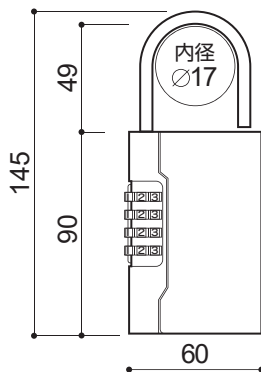

カラー： ●ブラック (BK)
サイズ： 全長 W60×H138×D19mm
材質： 亜鉛ダイキャスト
シャックル
太さ： 直径 \varnothing 約6mm
内径： 直径 \varnothing 35mm
材質： スチール ※焼入れ処理は施されていません。

※**ご注意** 完全防水仕様ではありませんので
浸水する場所には取り付けしないでください。

設置場所について

- 設備ボックス内
- パイプスペース内 など

いたずらや事故等防止のため、人目の付かない
場所への設置をお勧めしてください。

寸法図 (単位 : mm)

キー収納部寸法図 (単位 : mm)

シャックル引き上げ時

19

約85

約30

約10

高さ
約85

幅
約10

奥行き
約30

※カードキーは入りません。

総合お問い合わせ窓口

株式会社 **クローバー** ☎06-6844-0051

<https://www.cloverkey.co.jp/>

本社 〒561-0807 大阪府豊中市原田中 1-2-40 TEL 06-6844-2111(代)
関東営業所 〒171-0043 東京都豊島区要町 3-8-20 TEL 03-5995-2111