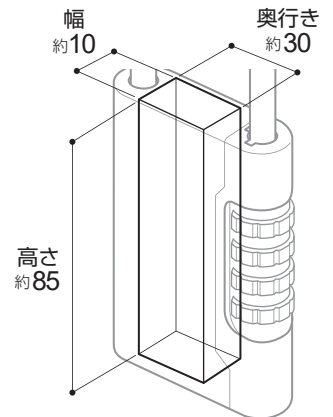

カラー： ●ブラック (BK)
サイズ： 全長 W60×H138×D19mm
材質： 亜鉛ダイキャスト
シャックル
太さ： 直径 \varnothing 約6mm
内径： 直径 \varnothing 35mm
材質： スチール ※焼入れ処理は施されていません。

※**ご注意** 完全防水仕様ではありませんので
浸水する場所には取り付けしないでください。

設置場所について

- 設備ボックス内
- パイプスペース内 など

いたずらや事故等防止のため、人目の付かない
場所への設置をお勧めしてください。

寸法図 (単位 : mm)

キー収納部寸法図 (単位 : mm)

シャックル引き上げ時

19

約85

約30

約10

高さ
約85

幅
約10

奥行き
約30

※カードキーは入りません。

総合お問い合わせ窓口

株式会社 **クローバー** ☎06-6844-0051

<https://www.cloverkey.co.jp/>

本社 〒561-0807 大阪府豊中市原田中 1-2-40 TEL 06-6844-2111(代)
関東営業所 〒171-0043 東京都豊島区要町 3-8-20 TEL 03-5995-2111