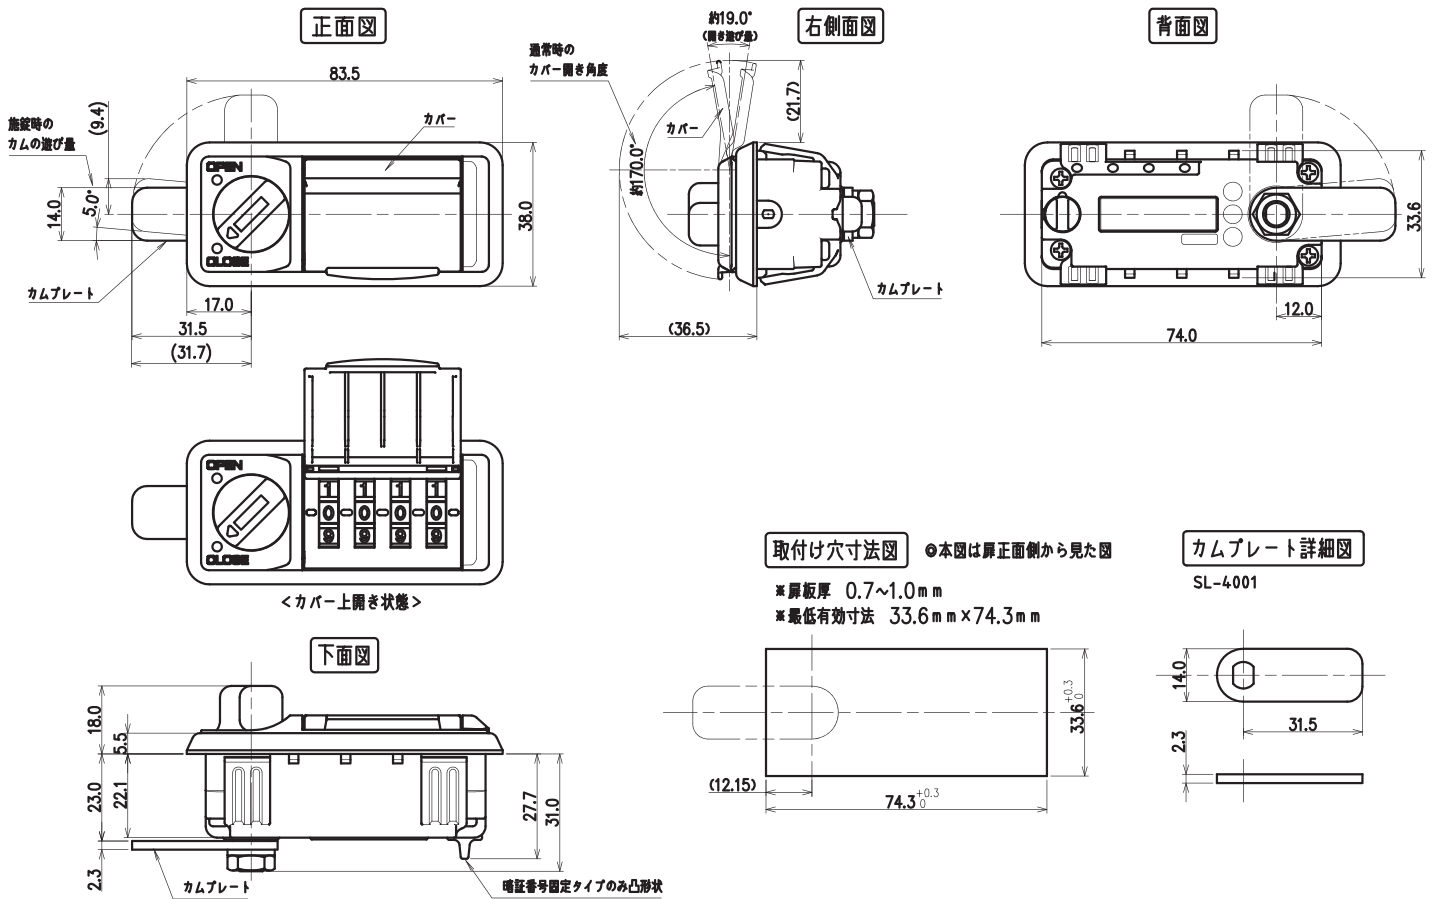

暗証番号設定について

フルタイム方式 使用する4桁の暗証番号を固定できます。

暗証番号の設定方法

- ①裏面にあるツマミを設定方向に回します。
- ②ダイヤルを回して4桁の暗証番号をセットします。
- ③裏面のツマミを元に戻します。

暗証番号を忘れた場合...

うら検索 「非常解錠用キー(別売品)」で扉を解錠し、「サーチバー(別売品)」を使って裏面より検索できます。

ご使用方法

【扉取付仕様など詳細については、設計者様向け図面を別途ご用意致します。】

機能・仕様一覧

品名	セッターロック 横型 カバー付
品番	SLFH1NU2
ダイヤル桁数	4桁ダイヤル
暗証番号設定方式	フルタイム (番号固定) 方式 *1
非常解錠機構	○ *2
暗証番号検索機構	○裏面検索 *3
扉厚対応寸法	0.7 ~ 1.0mm
外形寸法 (mm)	幅 83.5 × 奥行 45.7 × 高さ 38.0mm
カラー	・ビュアホワイト (PW) ・コールドグレー (CG) ・ブラック (BK)