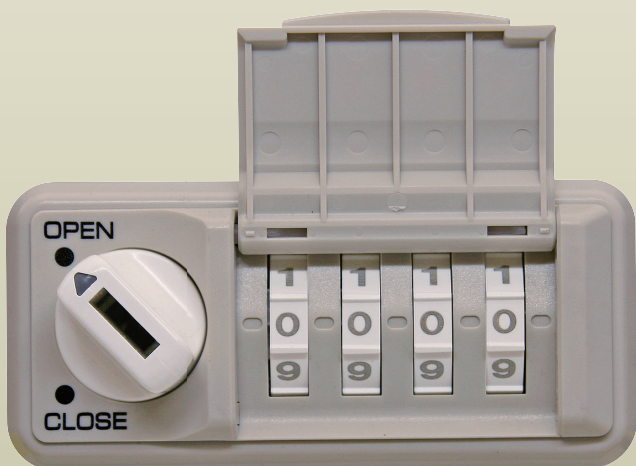

番号固定
フルタイム方式

番号の盗み見
防止に
!

閉 カバー CLOSE 状態

開 カバー OPEN 状態

color : Cold Grey(CG) scale : 1/1

ワンタッチ開閉！ フラップ式カバー採用モデル

スプリング内蔵でワンタッチ開閉！カバーが開いた状態・閉じた状態を維持できます。また、自然に開閉することはありませんので、カバーを支えることなくダイヤルを回すことができます。

セッターロック 横型 カバー付

品番 SLFH1NU2

特定の方が継続して使用する場合におすすめです。

- フルタイム方式
- うら検索
- スチール扉仕様
- 4ケタダイヤル
- 屋内用
- 非常解錠用マスターキー

ピュアホワイト(PW)
SLFH1NU2PW

コールドグレー(CG)
SLFH1NU2CG

ブラック(BK)
SLFH1NU2BK

主な特長

番号固定

暗証番号設定について

フルタイム方式 使用する4桁の暗証番号を固定できます。

暗証番号の設定方法

- ①裏面にあるツマミを設定方向に回します。
- ②ダイヤルを回して4桁の暗証番号をセットします。
- ③裏面のツマミを元に戻します。

暗証番号を忘れた場合...

うら検索 「非常解錠用キー(別売品)」で扉を解錠し、「サーチバー(別売品)」を使って裏面より検索できます。

ご使用方法

【扉取付仕様など詳細については、設計者様向け図面を別途ご用意致します。】

機能・仕様一覧

品名	セッターロック 横型 カバー付
品番	SLFH1NU2
ダイヤル桁数	4桁ダイヤル
暗証番号設定方式	フルタイム (番号固定) 方式 *1
非常解錠機構	○ *2
暗証番号検索機構	○裏面検索 *3
扉厚対応寸法	0.7 ~ 1.0mm
外形寸法 (mm)	幅 83.5 × 奥行 45.7 × 高さ 38.0mm
カラー	・ビュアホワイト (PW) ・コールドグレー (CG) ・ブラック (BK)